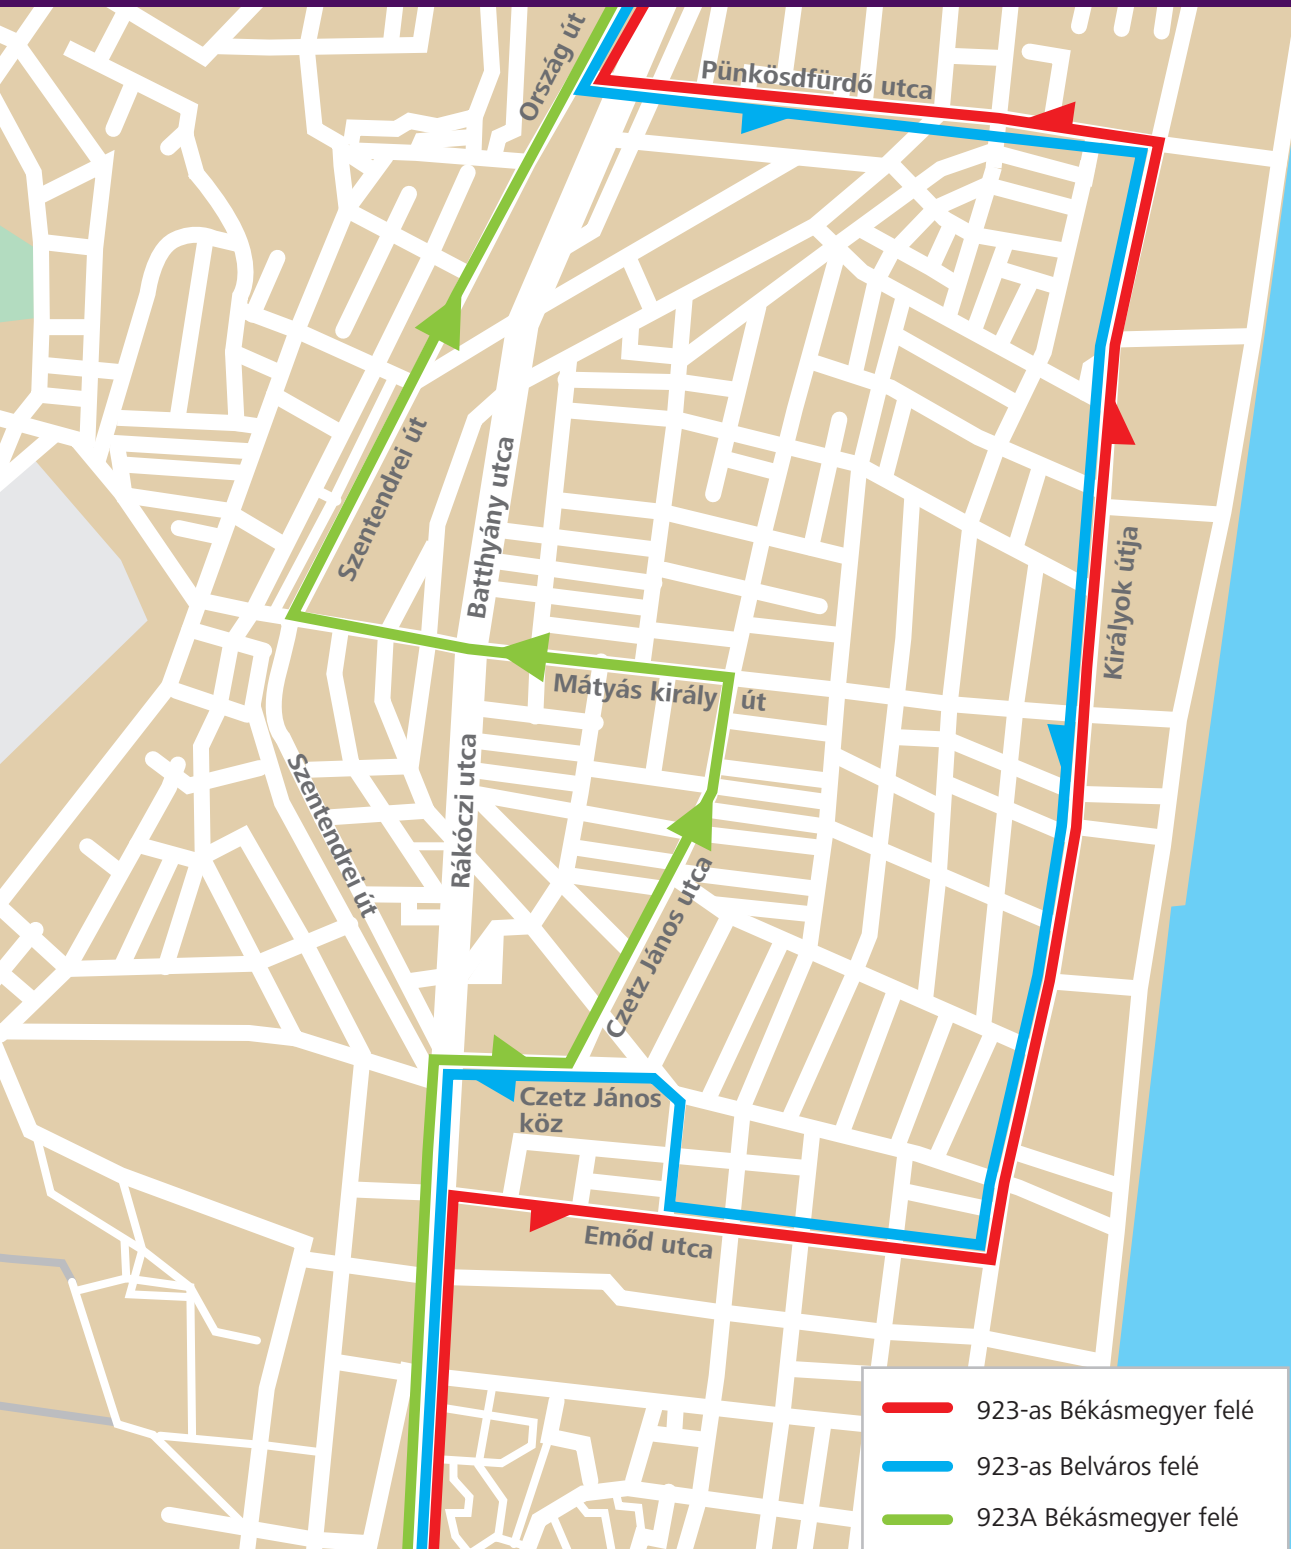

923-as autóbusz útvonalának módosítása

2. változat – 923-as a 34-es vonalán;

923A jelenlegi 923-as vonalán

-  923-as Békásmegyer felé
-  923-as Belváros felé
-  923A Békásmegyer felé

BUDAPESTI
KÖZLEKEDÉSI
KÖZPONT