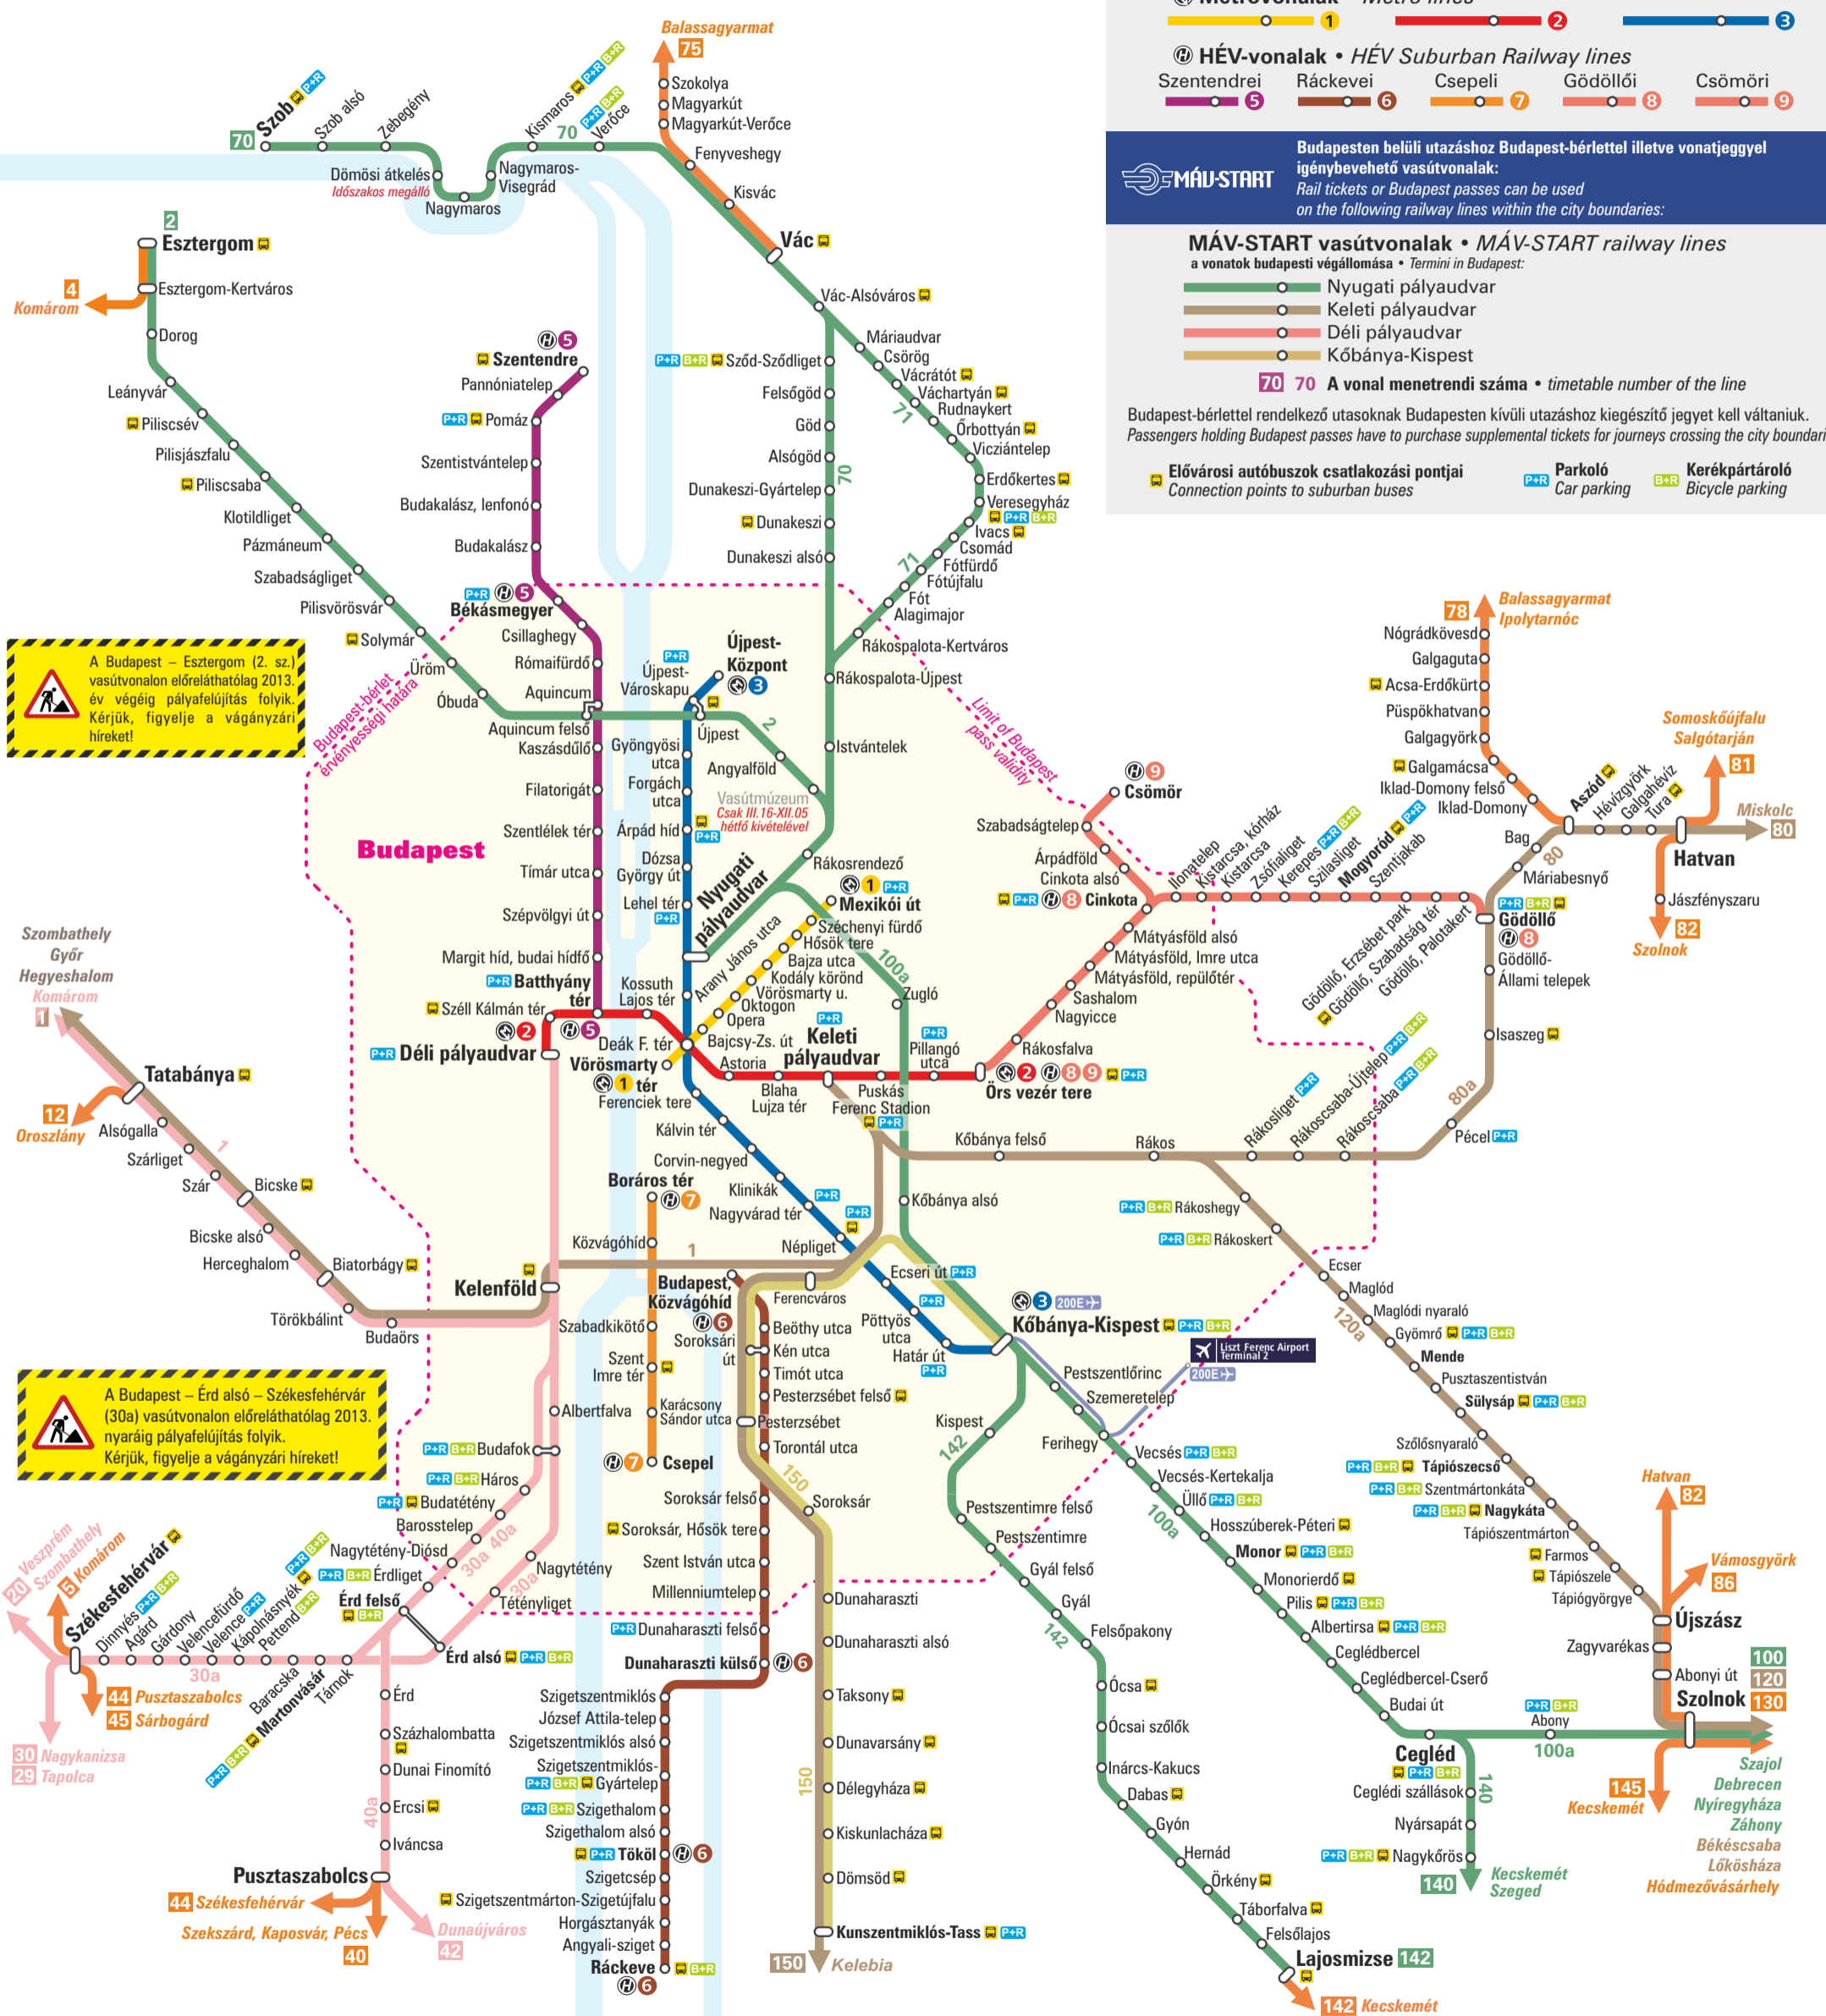

Budapest és környékének vasúti hálózata

Railway Network of Budapest and Vicinity

A Budapest – Esztergom (2. sz.) vasútvonalon előreláthatólag 2013. év végéig pályafelújítás folyik. Kérjük, figyelje a vágányzári híreket!

A Budapest – Érd alsó – Székesfehérvár (30a) vasútvonalon előreláthatólag 2013. nyaráig pályafelújítás folyik. Kérjük, figyelje a vágányzári híreket!

Budapesten belüli utazáshoz BKK vonaljeggyel illetve Budapest-bérlettel igénybevehető vonalak:
BKK single tickets or Budapest passes can be used on the following lines within the city boundaries:

- Metróvonalak • Metro lines**
- 1 (Yellow)
 - 2 (Red)
 - 3 (Blue)
- HÉV-vonalak • HÉV Suburban Railway lines**
- 5 (Purple)
 - 6 (Brown)
 - 7 (Orange)
 - 8 (Light Blue)
 - 9 (Light Green)

Budapesten belüli utazáshoz Budapest-bérlettel illetve vonaljeggyel igénybevehető vasútvonalak:
Rail tickets or Budapest passes can be used on the following railway lines within the city boundaries:

- MÁV-START vasútvonalak • MÁV-START railway lines**
a vonatok budapesti végállomása • Termini in Budapest:
- Nyugati pályaudvar
 - Keleti pályaudvar
 - Déli pályaudvar
 - Kőbánya-Kispest

70 70 A vonal menetrendi száma • timetable number of the line