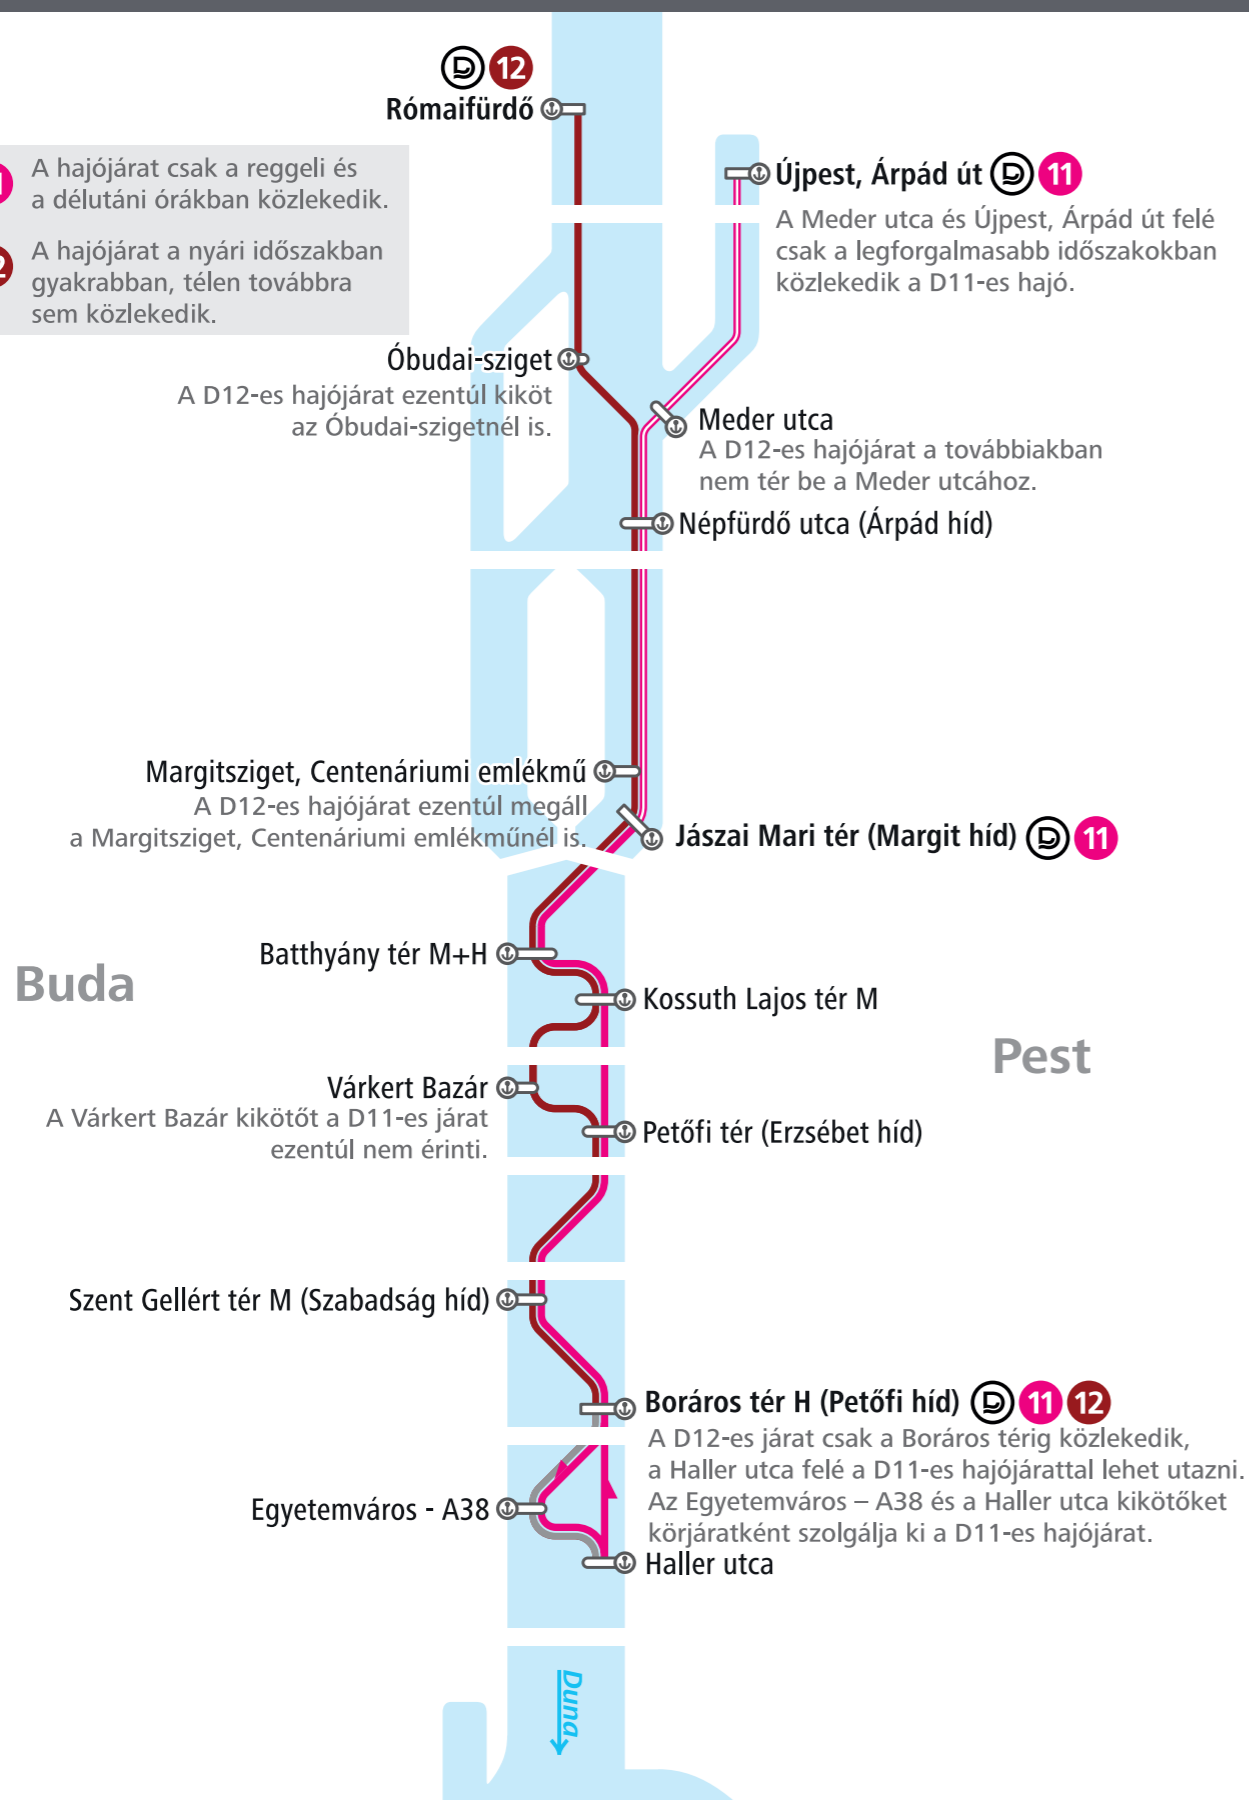

# A hajójáratok tervezett közlekedési rendje

## Hétköznap

A hajójárat csak a reggeli és a délutáni órákban közlekedik.

A hajójárat a nyári időszakban gyakrabban, télen továbbra sem közlekedik.

## Hétfvégén

Hétfvégén és ünnepnapokon a D13-as járat helyett a D12-es jelzésű hajó közlekedik. A nyári időszakban gyakrabban, télen továbbra sem közlekedik.