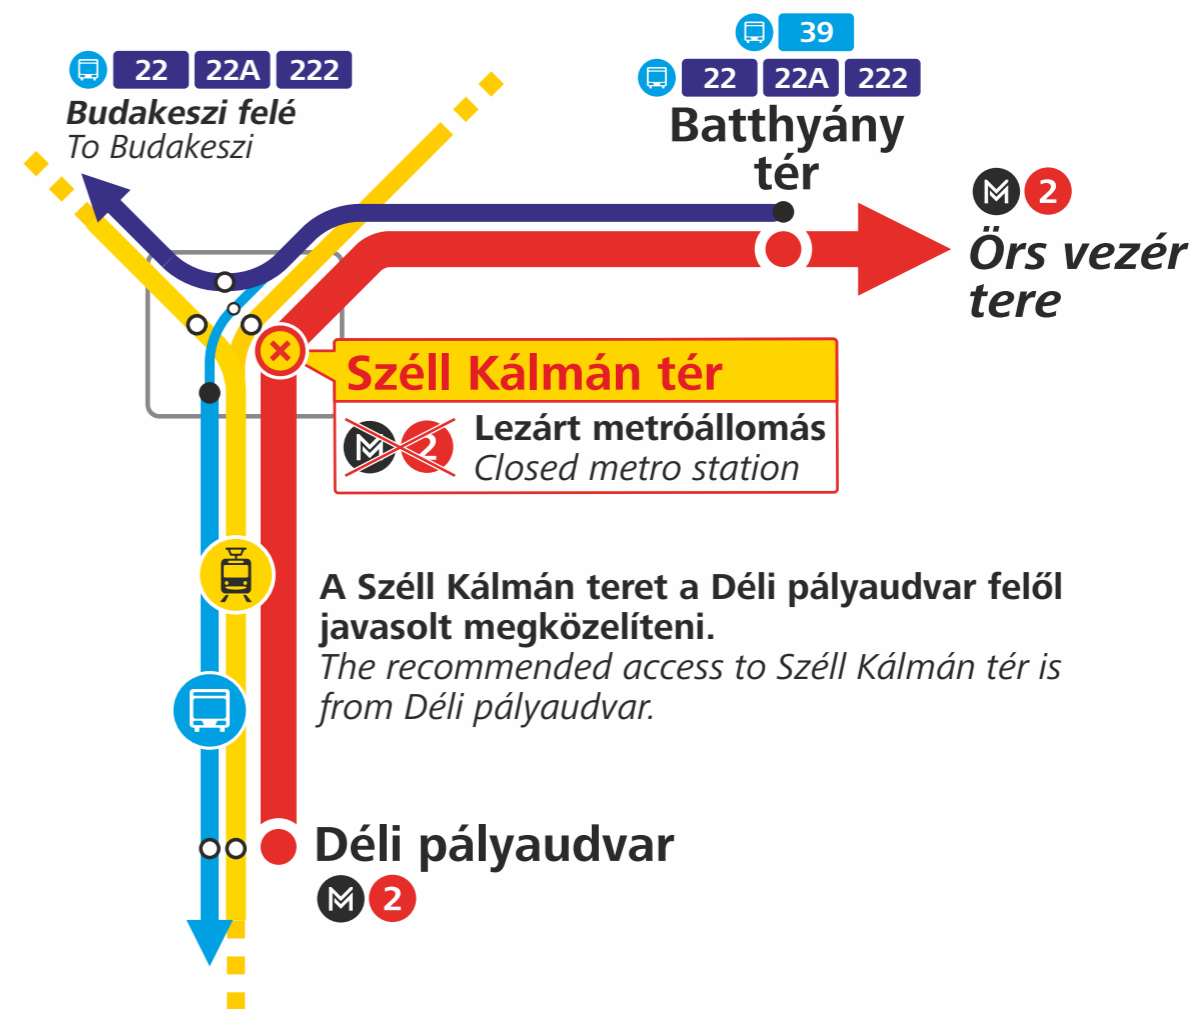

Az M2-es metró szerelvényei a Széll Kálmán tér állomáson nem állnak meg.
Széll Kálmán tér station is not served by metro M2.

 **22 22A 222** **Batthyány tér M+H**  **Budakeszi**

A 22, 22A és 222-es autóbuszok a Batthyány térig közlekednek.
Buses 22, 22A and 222 run to Batthyány tér M+H.

Járatok a Déli pályaudvar és a Széll Kálmán tér között:
Recommended services between Déli pályaudvar and Széll Kálmán tér:

	17	18	56A	59	61
	21	21A	39	102	139
	140	140A	142		

 A Széll Kálmán tér és a Batthyány tér, illetve a Széll Kálmán tér és a Déli pályaudvar közötti szakaszon a felsorolt járatok, valamint az M2-es metró között a vonal- és gyűjtőjegyekkel átszállhatnak, de ekkor a jegy másik felét is érvényesíteni szükséges.
Passengers with single tickets (also with those of blocks of 10), please remember to revalidate your tickets at the other end after transferring between metro line M2 and the replacement lines between Batthyány tér and Széll Kálmán tér.

A Széll Kálmán teret a Déli pályaudvar felől javasolt megközelíteni.
The recommended access to Széll Kálmán tér is from Déli pályaudvar.