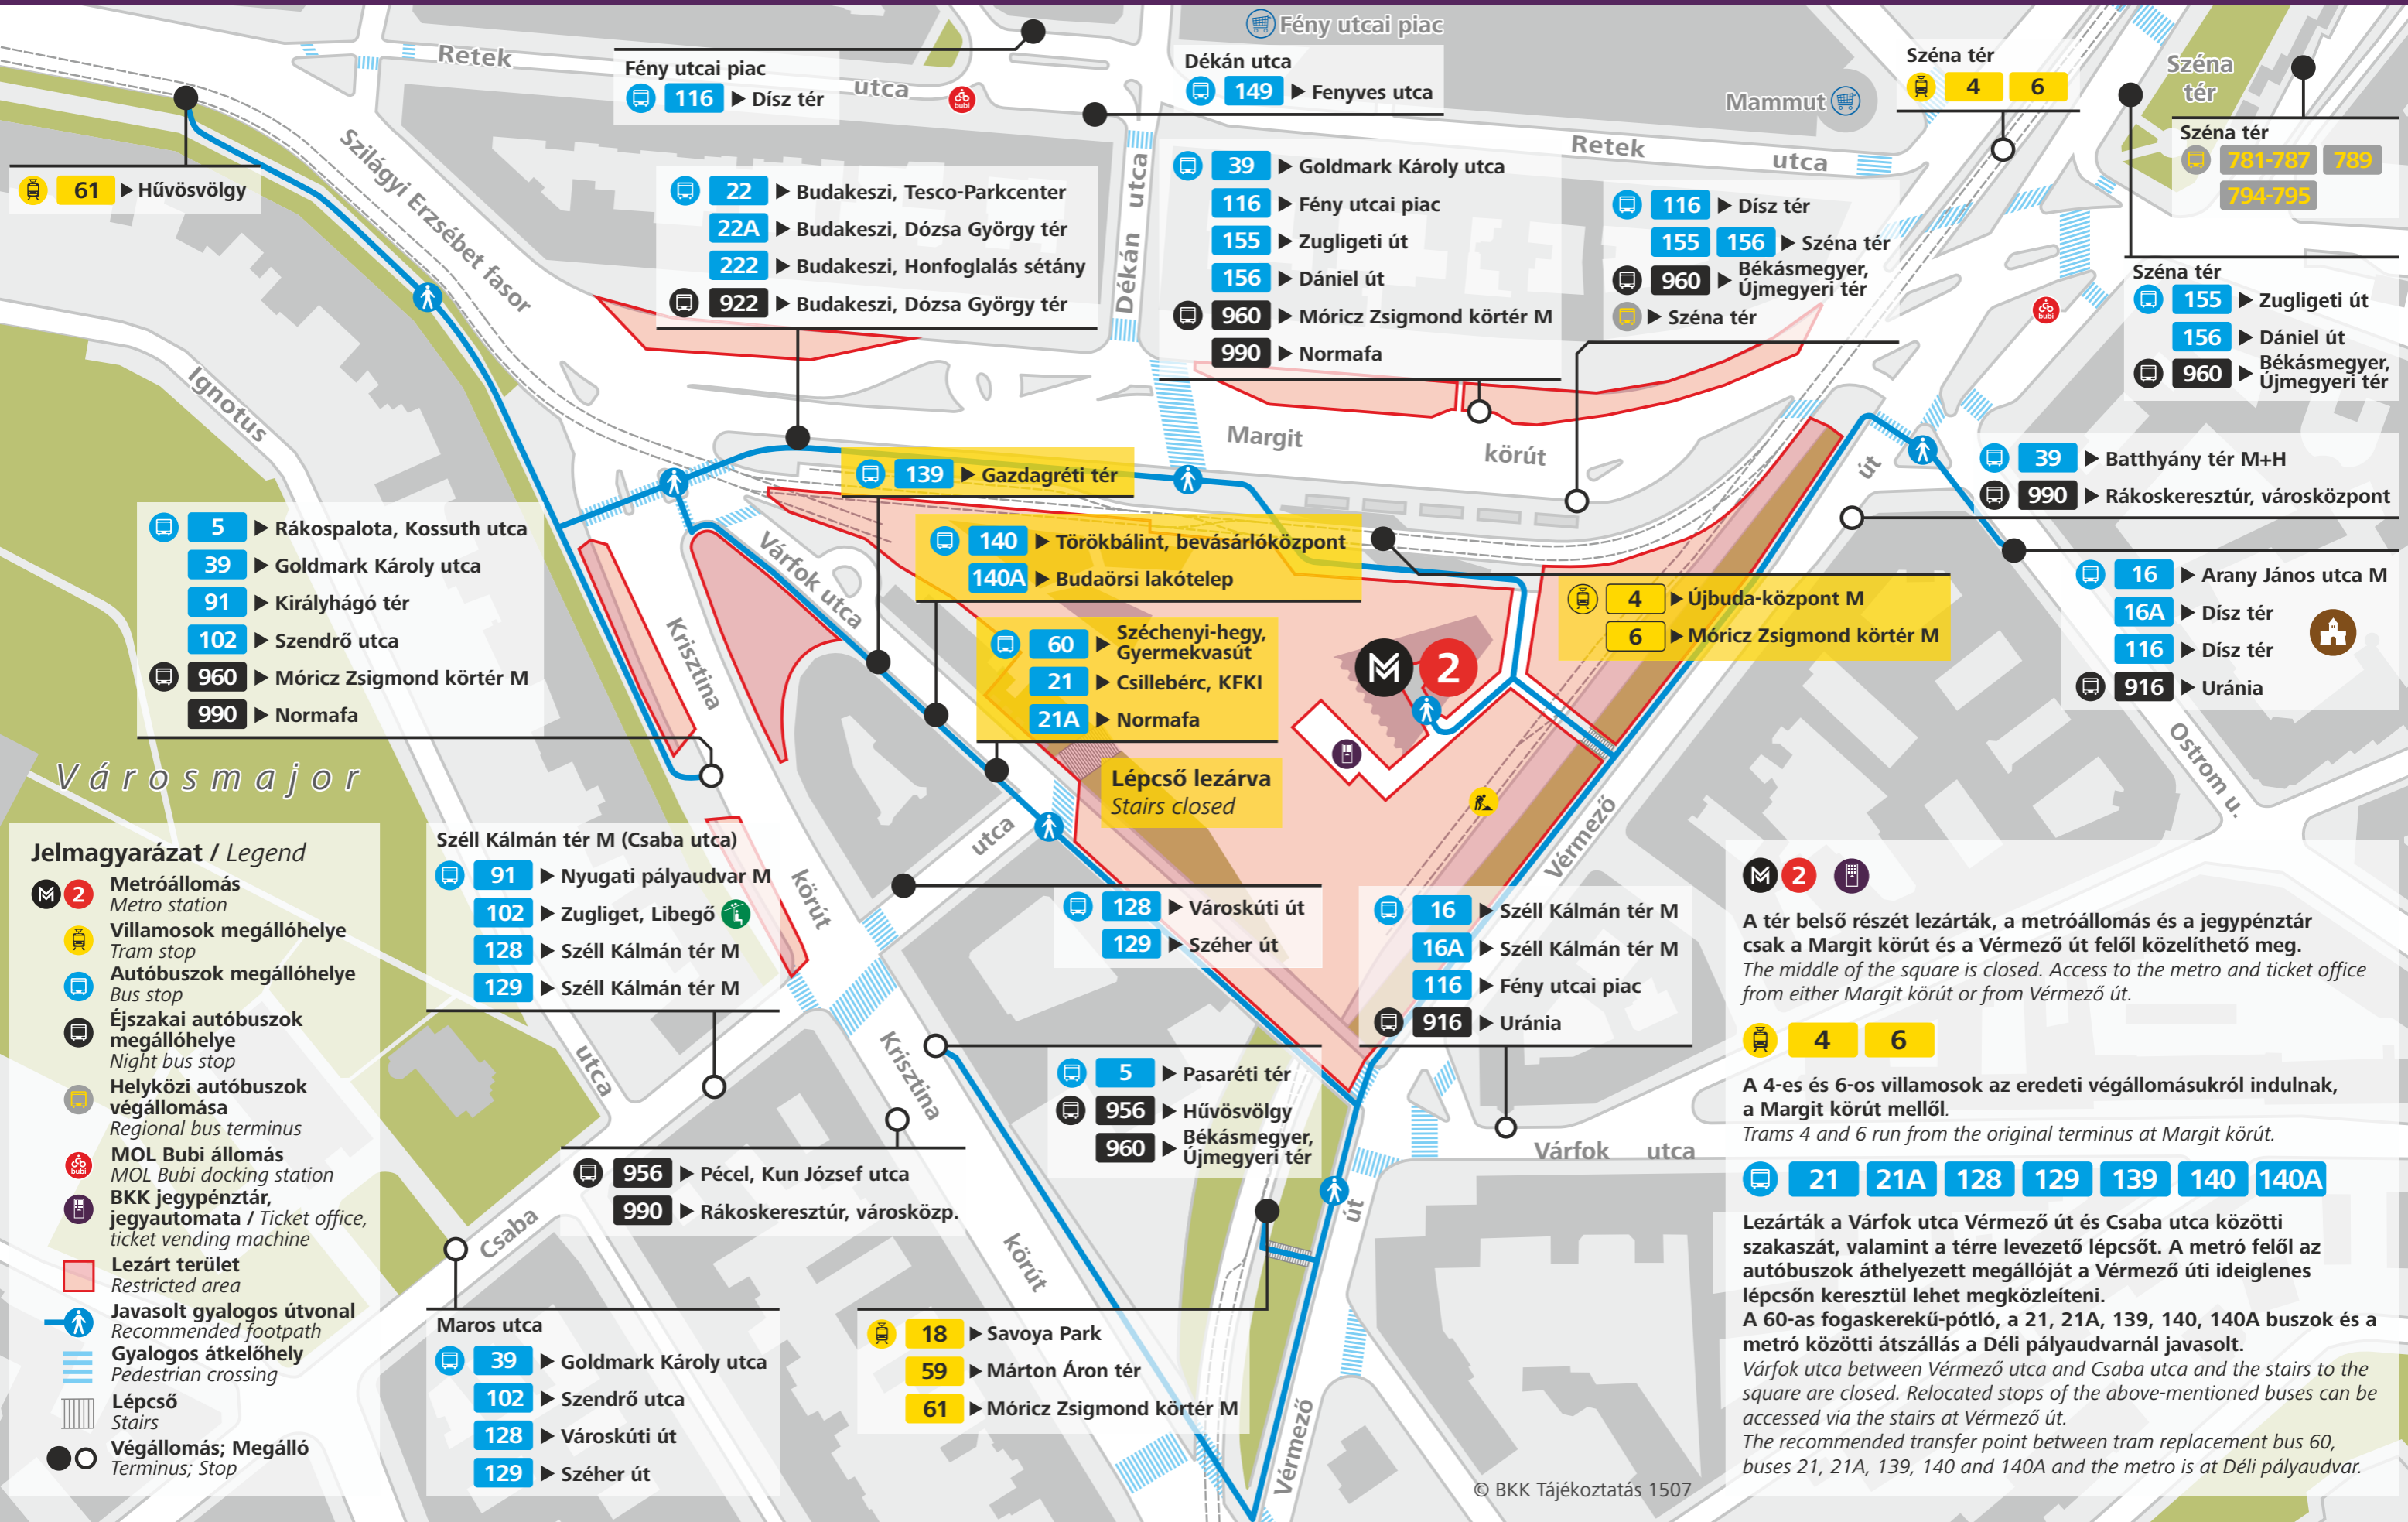

Szél Kálmán tér

érvényes: **2015. augusztus 3-tól**
valid from:

Jelmagyarázat / Legend

- M 2** Metróállomás
Metro station
- Villamosok megállóhelye
Tram stop
- Autóbuszok megállóhelye
Bus stop
- Éjszakai autóbuszok megállóhelye
Night bus stop
- Helyközi autóbuszok végállomása
Regional bus terminus
- MOL Bubi állomás
MOL Bubi docking station
- BKK jegypénztár, jegyautomata / Ticket office, ticket vending machine
- Lezárt terület
Restricted area
- Javasolt gyalogos útvonal
Recommended footpath
- Gyalogos átkelőhely
Pedestrian crossing
- Lépcső
Stairs
- Végállomás; Megálló
Terminus; Stop

Vármező körút

- 16** ▶ Szél Kálmán tér M
- 16A** ▶ Szél Kálmán tér M
- 116** ▶ Fény utcai piac
- 916** ▶ Uránia

M 2 **4 6**

A tér belső részét lezárták, a metróállomás és a jegypénztár csak a Margit körút és a Vármező út felől közelíthető meg.
The middle of the square is closed. Access to the metro and ticket office from either Margit körút or from Vármező út.

4 6

A 4-es és 6-os villamosok az eredeti végállomásukról indulnak, a Margit körút mellől.
Trams 4 and 6 run from the original terminus at Margit körút.

21 21A 128 129 139 140 140A

Lezárták a Vármező utca Vármező út és Csaba utca közötti szakaszát, valamint a tere levezető lépcsőt. A metró felől az autóbuszok áthelyezett megállóját a Vármező úti ideiglenes lépcsőn keresztül lehet megközelíteni.
A 60-as fogaskerékű-pótló, a 21, 21A, 139, 140, 140A buszok és a metró közötti átszállás a Déli pályaudvarnál javasolt.
Vármező utca between Vármező út and Csaba utca and the stairs to the square are closed. Relocated stops of the above-mentioned buses can be accessed via the stairs at Vármező út.
The recommended transfer point between tram replacement bus 60, buses 21, 21A, 139, 140 and 140A and the metro is at Déli pályaudvar.