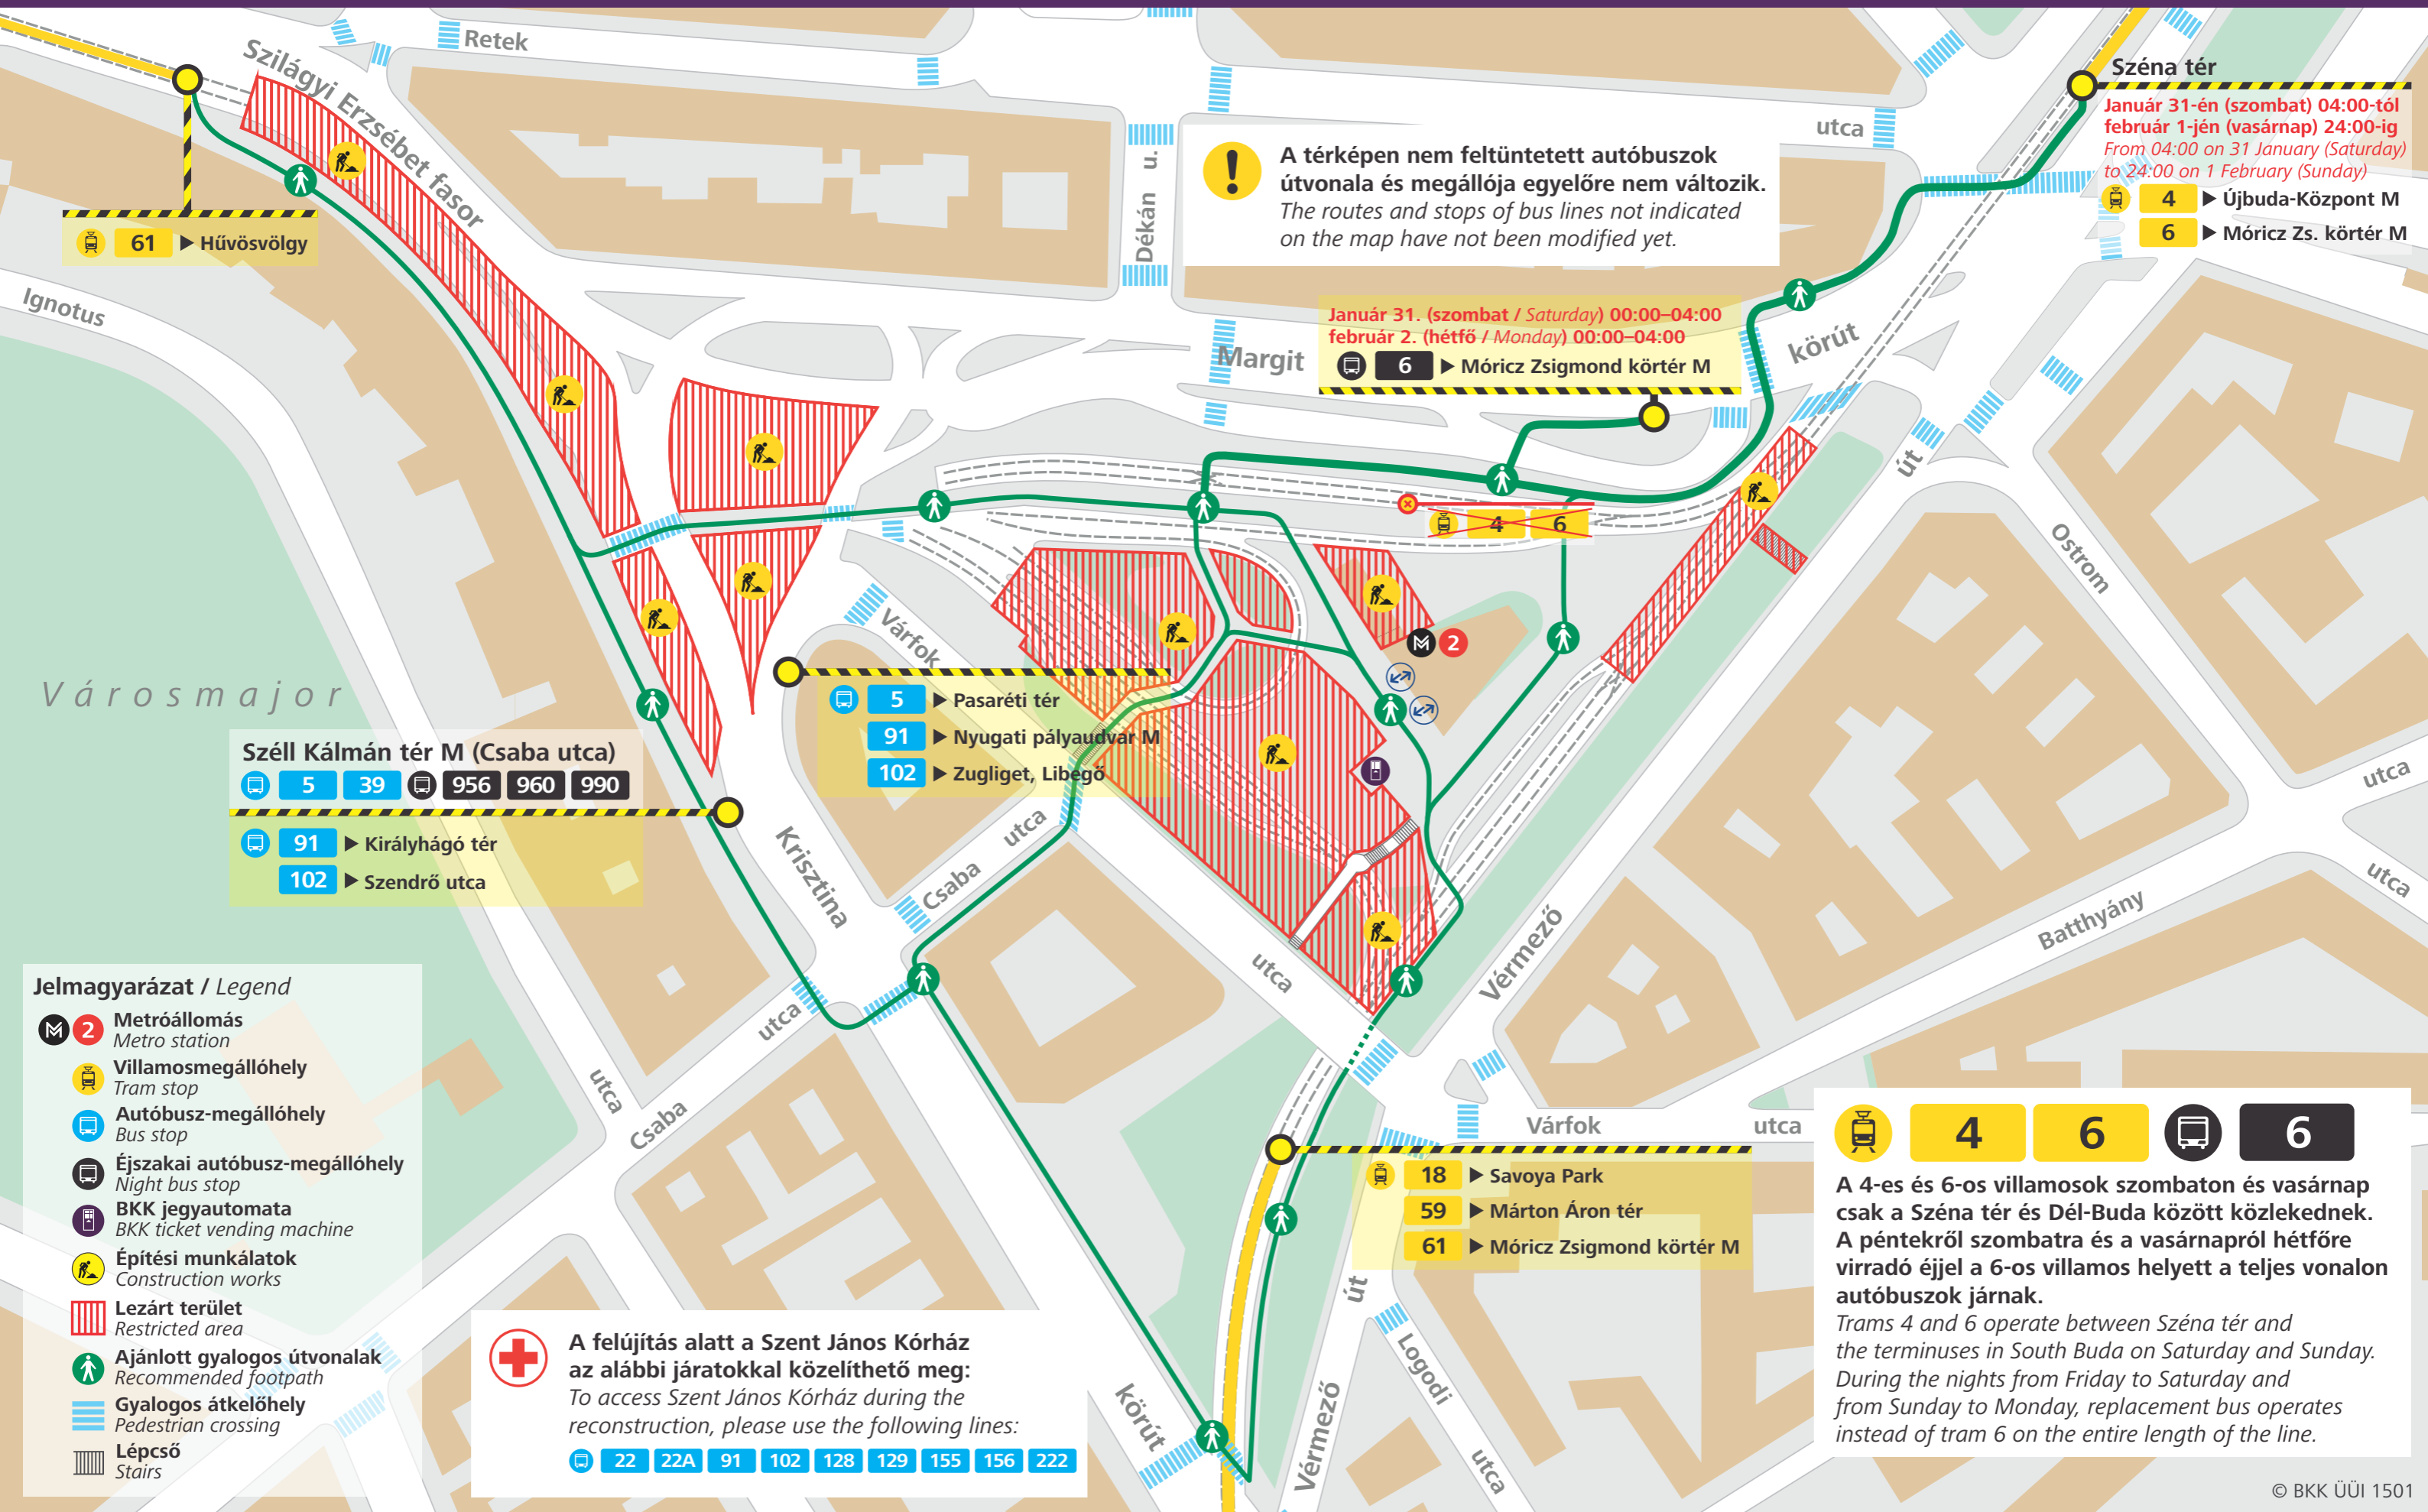

Szél Kálmán tér

érvényes / validity:

2015. január 31-én 00:00-tól február 2-án 04:00-ig / From 00:00 on 31 January until 04:00 on 2 February 2015

! A térképen nem feltüntetett autóbuszok útvonala és megállója egyelőre nem változik.
The routes and stops of bus lines not indicated on the map have not been modified yet.

4 ▶ Újbuda-Központ M
6 ▶ Móricz Zs. körtér M

Szél Kálmán tér M (Csaba utca)
5 **39** **956** **960** **990**
91 ▶ Királyhágó tér
102 ▶ Szendrő utca

5 ▶ Pasaréti tér
91 ▶ Nyugati pályaudvar M
102 ▶ Zugliget, Libegő

18 ▶ Savoya Park
59 ▶ Márton Áron tér
61 ▶ Móricz Zsigmond körtér M

4 **6** **6**

A 4-es és 6-os villamosok szombaton és vasárnap csak a Széna tér és Dél-Buda között közlekednek.
A péntekről szombatra és a vasárnapról hétfőre virradó éjjel a 6-os villamos helyett a teljes vonalon autóbuszok járnak.
Trams 4 and 6 operate between Széna tér and the terminuses in South Buda on Saturday and Sunday.
During the nights from Friday to Saturday and from Sunday to Monday, replacement bus operates instead of tram 6 on the entire length of the line.

+ A felújítás alatt a Szent János Kórház az alábbi járatokkal közelíthető meg:
To access Szent János Kórház during the reconstruction, please use the following lines:
22 **22A** **91** **102** **128** **129** **155** **156** **222**