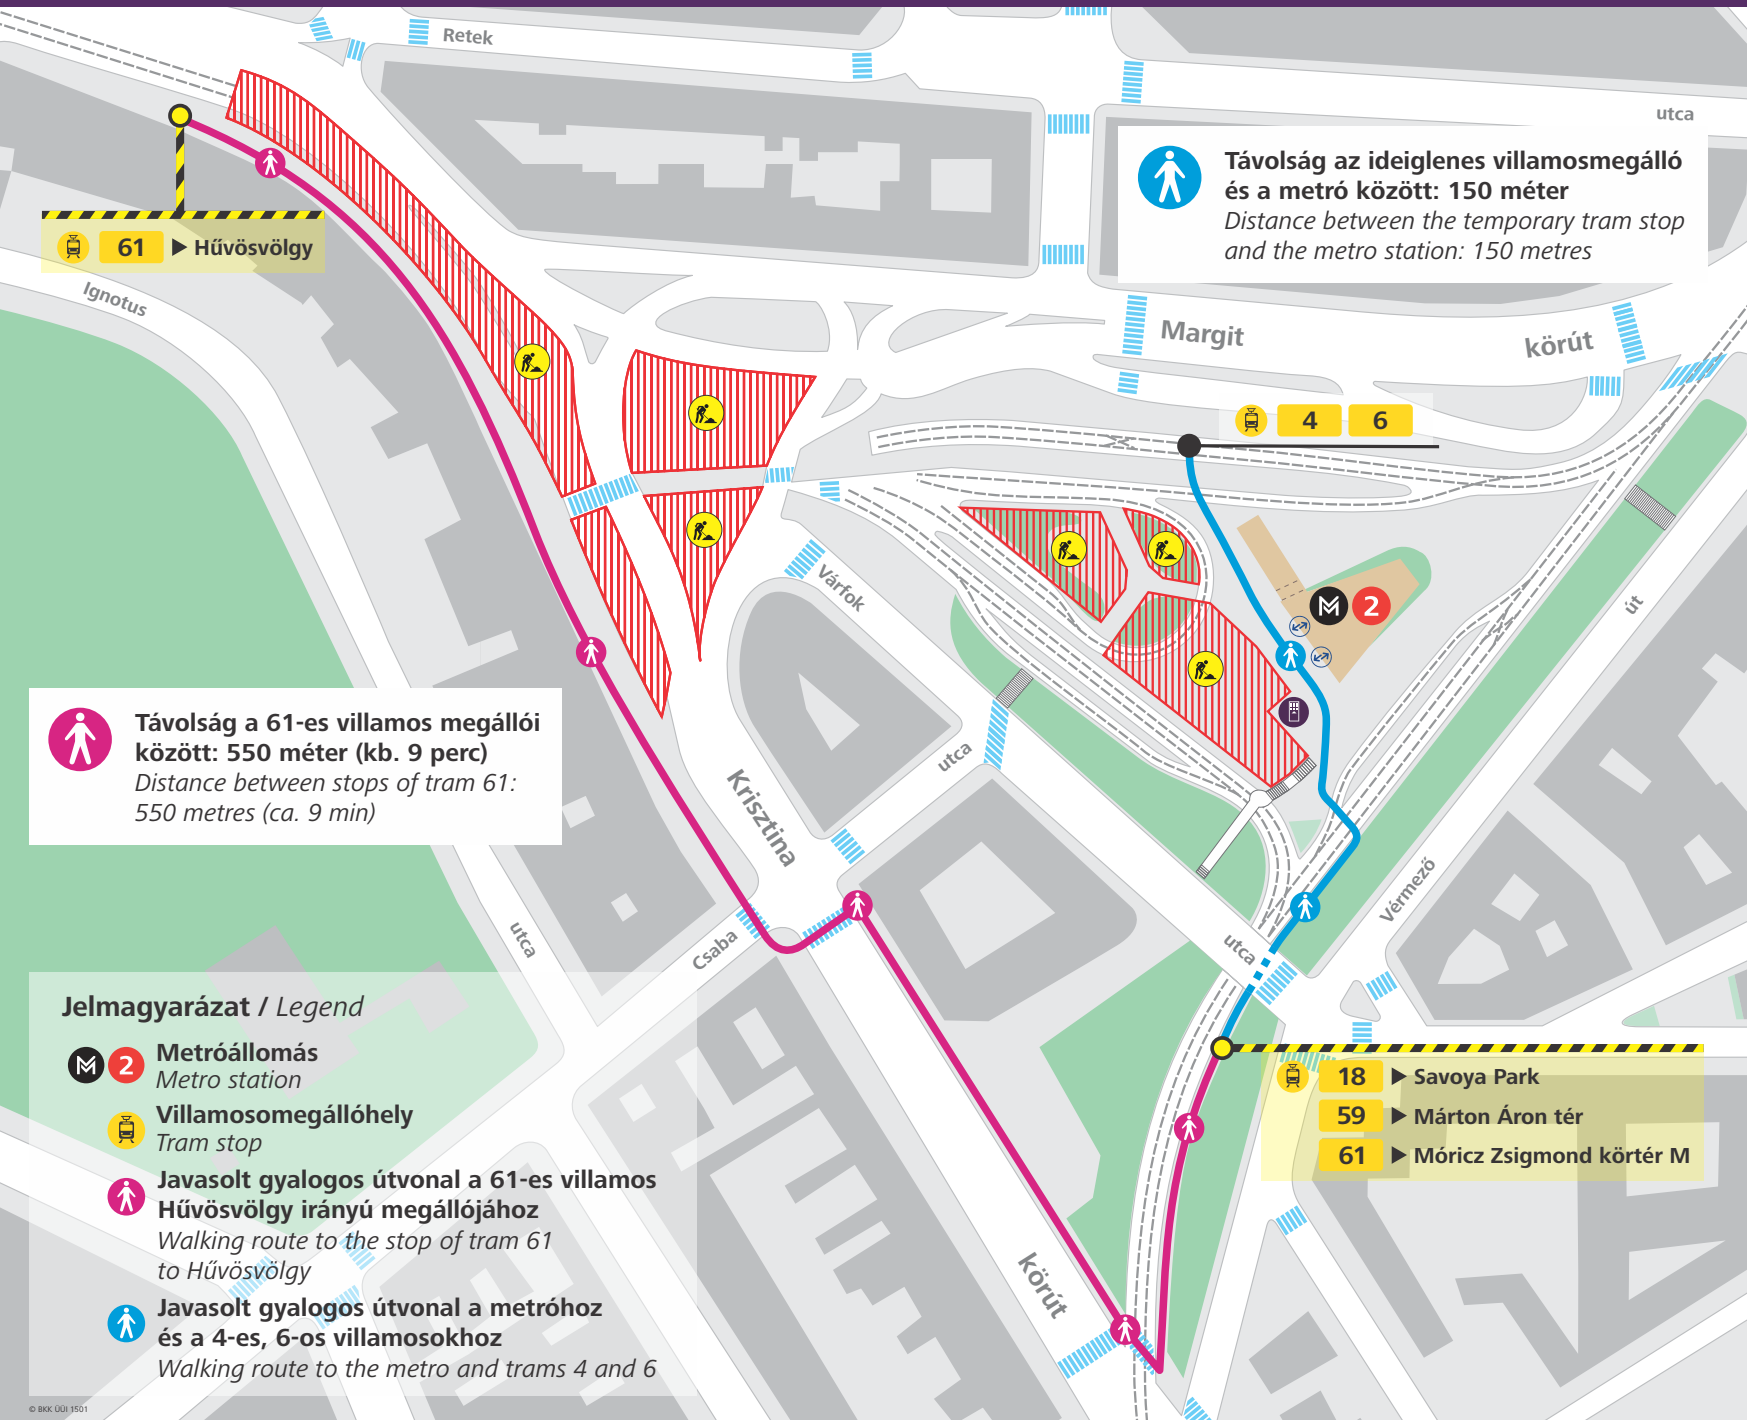

# Javasolt gyalogos útvonalak az alagút alatti ideiglenes villamosmegállóból január végéig

## Walking options from the temporary tram stop underneath the tunnel until the end of January

© BKK: 001/1501