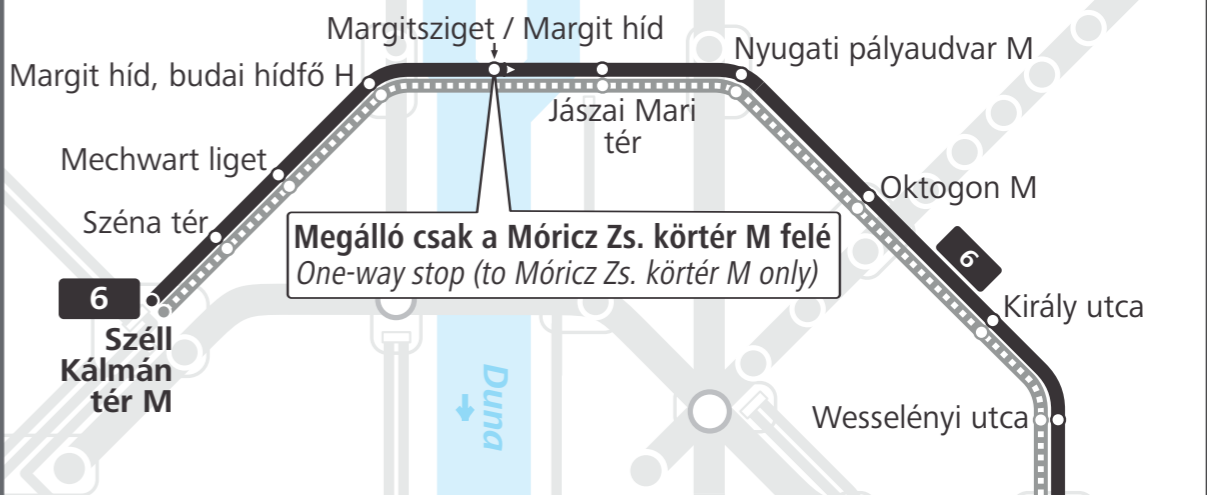

A 6-os villamos éjszakai pótlása Nighttime replacement of tram 6

• Január 31. (szombat) / On 31 January (Saturday): 00:00–04:00
• Február 2. (hétfő) / On 2 February (Monday): 00:00–04:00