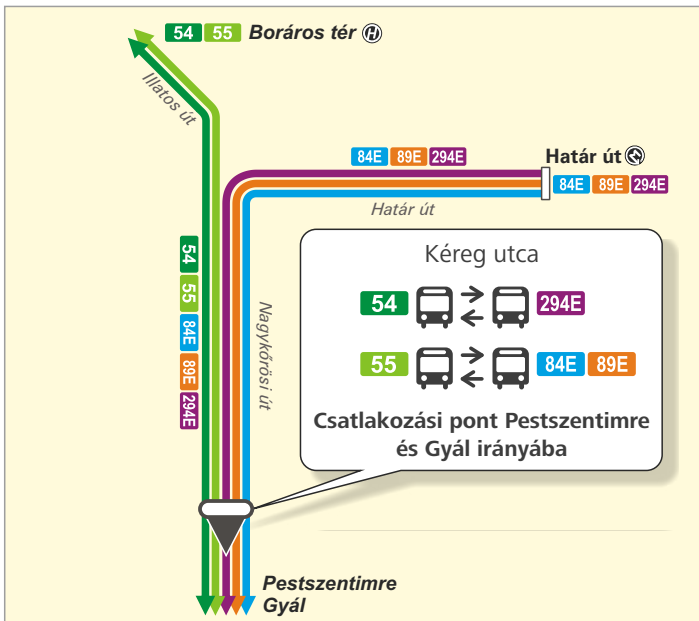

Csatlakozási rendszer Gyál felé

Kedves Utasaink!

A pestszentimrei és gyáli utasaink gyorsabb és kényelmesebb utazása érdekében hétköznapokon az esti órákban, valamint hétvégén egész nap a különböző irányból érkező járművek Gyál felé a Kéreg utcai megállóhelyen az átszállás biztosítása érdekében bevárják egymást.

Az átszállási kapcsolat biztosított:

- az 54-es és a 294E jelzésű autóbuszok között.
- az 55-ös és a 84E-89E jelzésű autóbuszok között.

Az átszállási lehetőségekről bővebben tájékozódhat a lenti csatlakozási táblázatokból.

HÉTKÖZNAP ESTE

Kéreg utca megállóhely csatlakozási rendje
Pestszentimre és Gyál irányába

Boráros tér		Közvágóhíd		Határ út		Kéreg utca		
54	19:34	54	19:38	294E	19:45	54	294E	19:53
55	19:49	55	19:53	84E	20:00	55	84E	20:08
54	20:04	54	20:08	294E	20:15	54	294E	20:23
55	20:19	55	20:23	89E	20:30	55	89E	20:38
54	20:34	54	20:38	294E	20:45	54	294E	20:53
55	20:49	55	20:53	84E	21:00	55	84E	21:08
54	21:03	54	21:07	294E	21:14	54	294E	21:22
55	21:23	55	21:27	89E	21:34	55	89E	21:42
54	21:43	54	21:47	294E	21:54	54	294E	22:02
54	22:03	54	22:07	294E	22:14	54	294E	22:22
55	22:23	55	22:27	89E	22:34	55	89E	22:42
54	22:43	54	22:47	294E	22:54	54	294E	23:02
54	23:03 ^a	54	23:07 ^a	294E	23:14	54	294E	23:22 ^a
55	23:23 ^a	55	23:27 ^a	89E	23:34	55	89E	23:42 ^a
54	23:43 ^a	54	23:47 ^a	294E	23:54	54	294E	0:02 ^a

a :a jelzett indulásokban az 54-es és az 55-ös autóbuszok csak a Szentlőrinci út megállóhelyig közlekednek, ezért ezekről a buszokról Gyál felé mindenképpen át kell szállni a csatlakozó gyorsjáratokra.