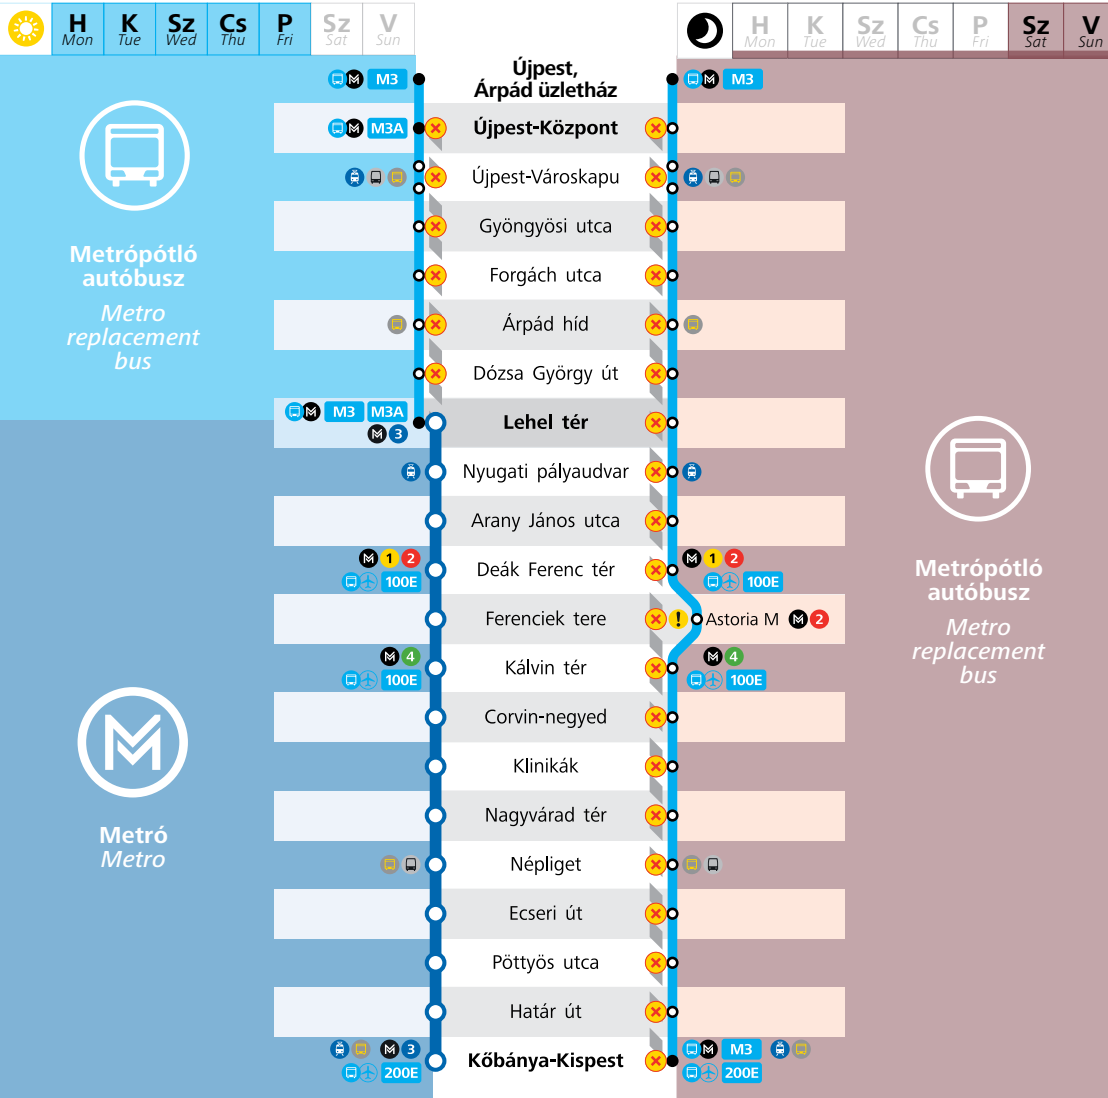

Metrópótló autóbuszok közlekedése

Metro replacement bus services

MEGÚJUL AZ M3-AS METRÓ

RECONSTRUCTION OF METRO LINE M3

2017. november 4-étől munkanapokon 4:30–20:30 között a Lehel tér és Újpest-Központ között metrópótló autóbuszok közlekednek. Hétköznap esténként (20:30 után) és hétvégén a teljes vonalon pótlóbuszok járnak.

From 4 November 2017, on workdays between 4:30–20:30 metro line M3 is replaced by buses between Lehel tér and Újpest-Központ stations. Metro line M3 is replaced by buses on its entire route on weekday nights (past 20:30) and at weekends.

Az M3-as metróvonal rekonstrukciójának ideje alatt nehezebb közlekedési körülményekre, az északi kerületekből pedig a megszokottnál mintegy **10-15 perccel** hosszabb menetidőre lehet majd számítani.

Ezért tervezze meg előre utazását!

bkk.hu/m3felujitas

During the reconstruction of metro line M3, please expect more difficult travel conditions and **10-15 minutes** longer journey times than usual from northern districts.

Plan your trip well in advance.