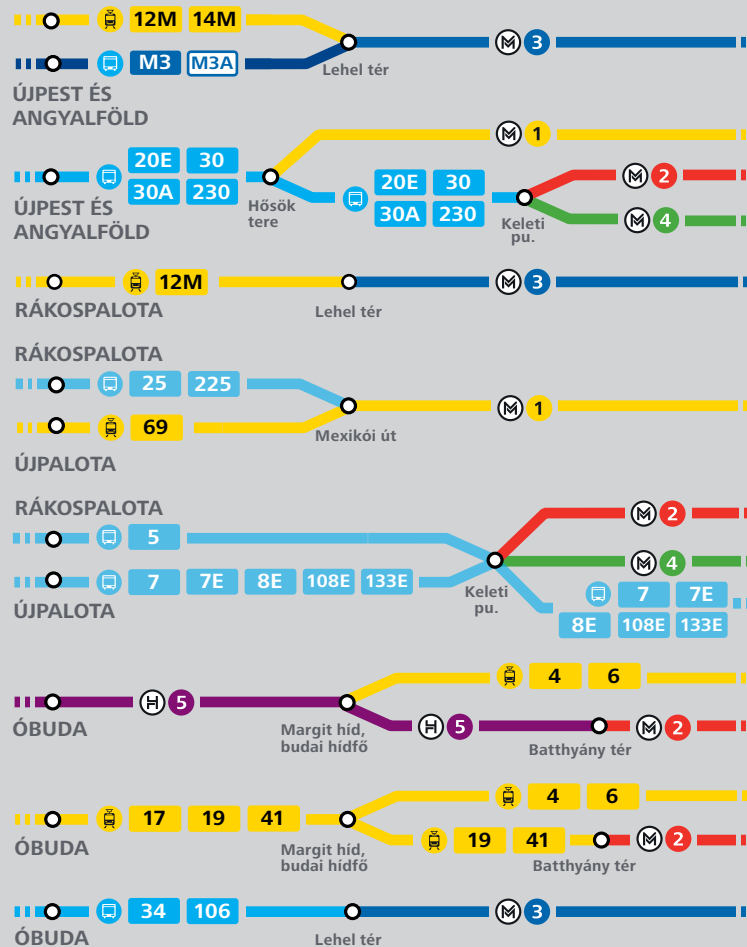

Metrópótló autóbuszok közlekedése

Metro replacement bus services

MEGÚJUL AZ M3-AS METRÓ

RECONSTRUCTION OF METRO LINE M3

2017. november 4-étől munkanapokon 4:30–20:30 között a Lehel tér és Újpest-Központ között metrópótló autóbuszok közlekednek. Hétköznap esténként (20:30 után) és hétvégén a teljes vonalon pótlóbuszok járnak.

From 4 November 2017, on workdays between 4:30–20:30 metro line M3 is replaced by buses between Lehel tér and Újpest-Központ stations. Metro line M3 is replaced by buses on its entire route on weekday nights (past 20:30) and at weekends.

Az M3-as metróvonal rekonstrukciójának ideje alatt nehezebb közlekedési körülményekre, az északi kerületekből pedig a megszokottnál mintegy **10-15 perccel** hosszabb menetidőre lehet majd számítani.

Ezért tervezze meg előre utazását!

bkk.hu/m3felujitas

During the reconstruction of metro line M3, please expect more difficult travel conditions and **10-15 minutes** longer journey times than usual from northern districts.

Plan your trip well in advance.