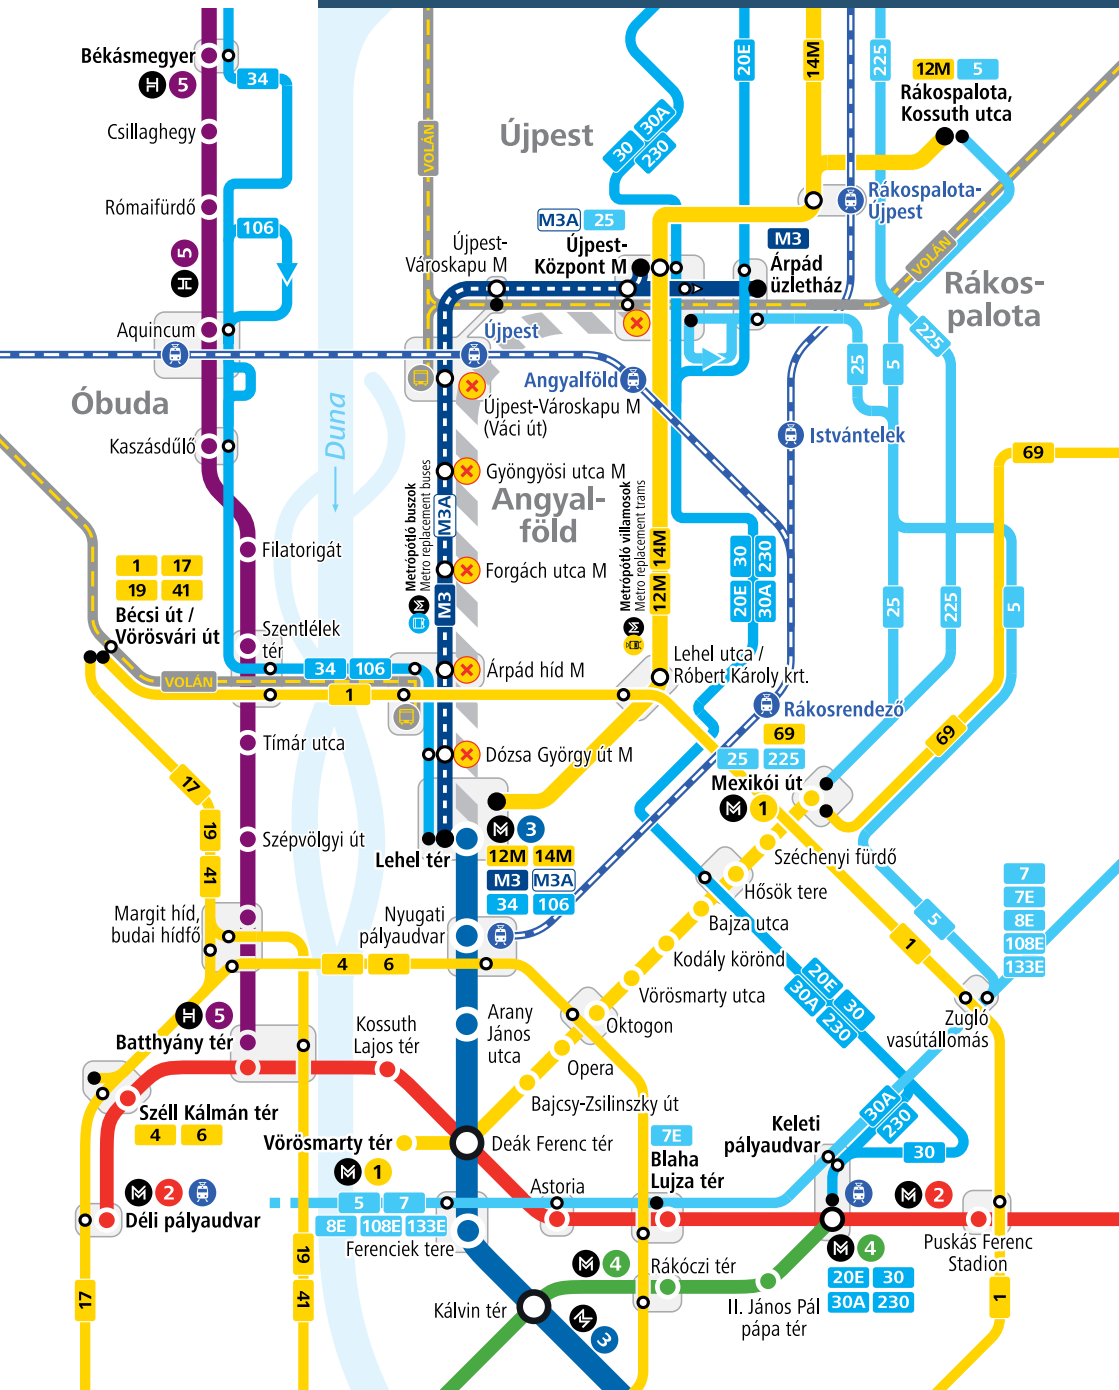

Alternatív útvonalak hétköznapokon

Other travel options on weekdays