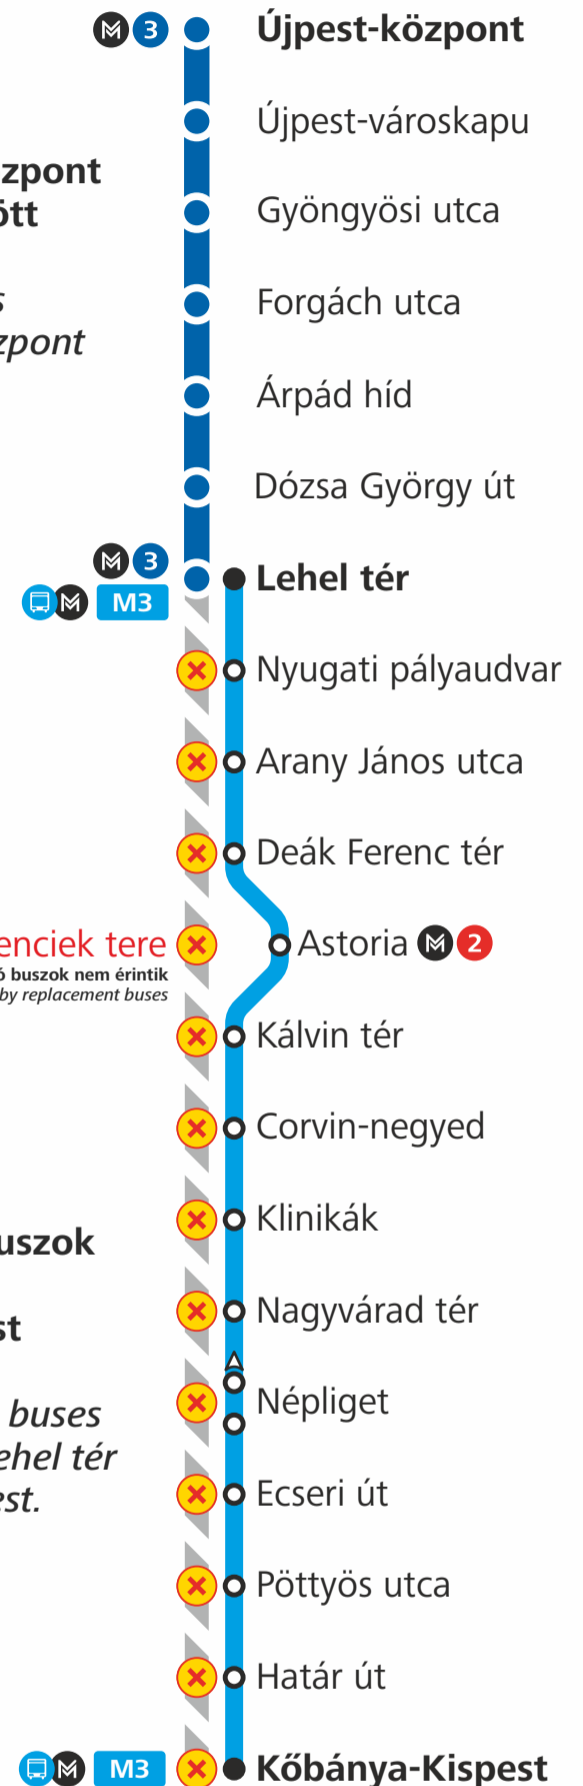

Az M3-as metróvonal déli szakaszának felújítása

Reconstruction of the southern section of metro line M3

Hétköznapokon / On weekdays

A metró Újpest-központ és a Nagyvárad tér között közlekedik.

The metro operates between Újpest-központ and Nagyvárad tér.

Metrópótló autóbuszok járnak a Nagyvárad tér és Kőbánya-Kispest között. Metro replacement buses operate between Nagyvárad tér and Kőbánya-Kispest.

! az M3E metrópótló a Népligetnél nem áll meg
replacement bus M3E skips the Népliget M stop

Hétvégén / At weekends

A metró Újpest-központ és a Lehel tér között közlekedik.

The metro operates between Újpest-központ and Lehel tér.

Metrópótló autóbuszok járnak a Lehel tér és Kőbánya-Kispest között. Metro replacement buses operate between Lehel tér and Kőbánya-Kispest.

! Ferenciek tere
a metrópótló buszok nem érintik
not served by replacement buses

Ünnepnapokon, áthelyezett munkanapokon, illetve a hosszú hétvégéken a metró és a pótlóbuszok közlekedési rendje módosulhat. Kérjük, figyelje kihelyezett tájékoztatóinkat vagy látogasson el a www.bkk.hu weboldalra!