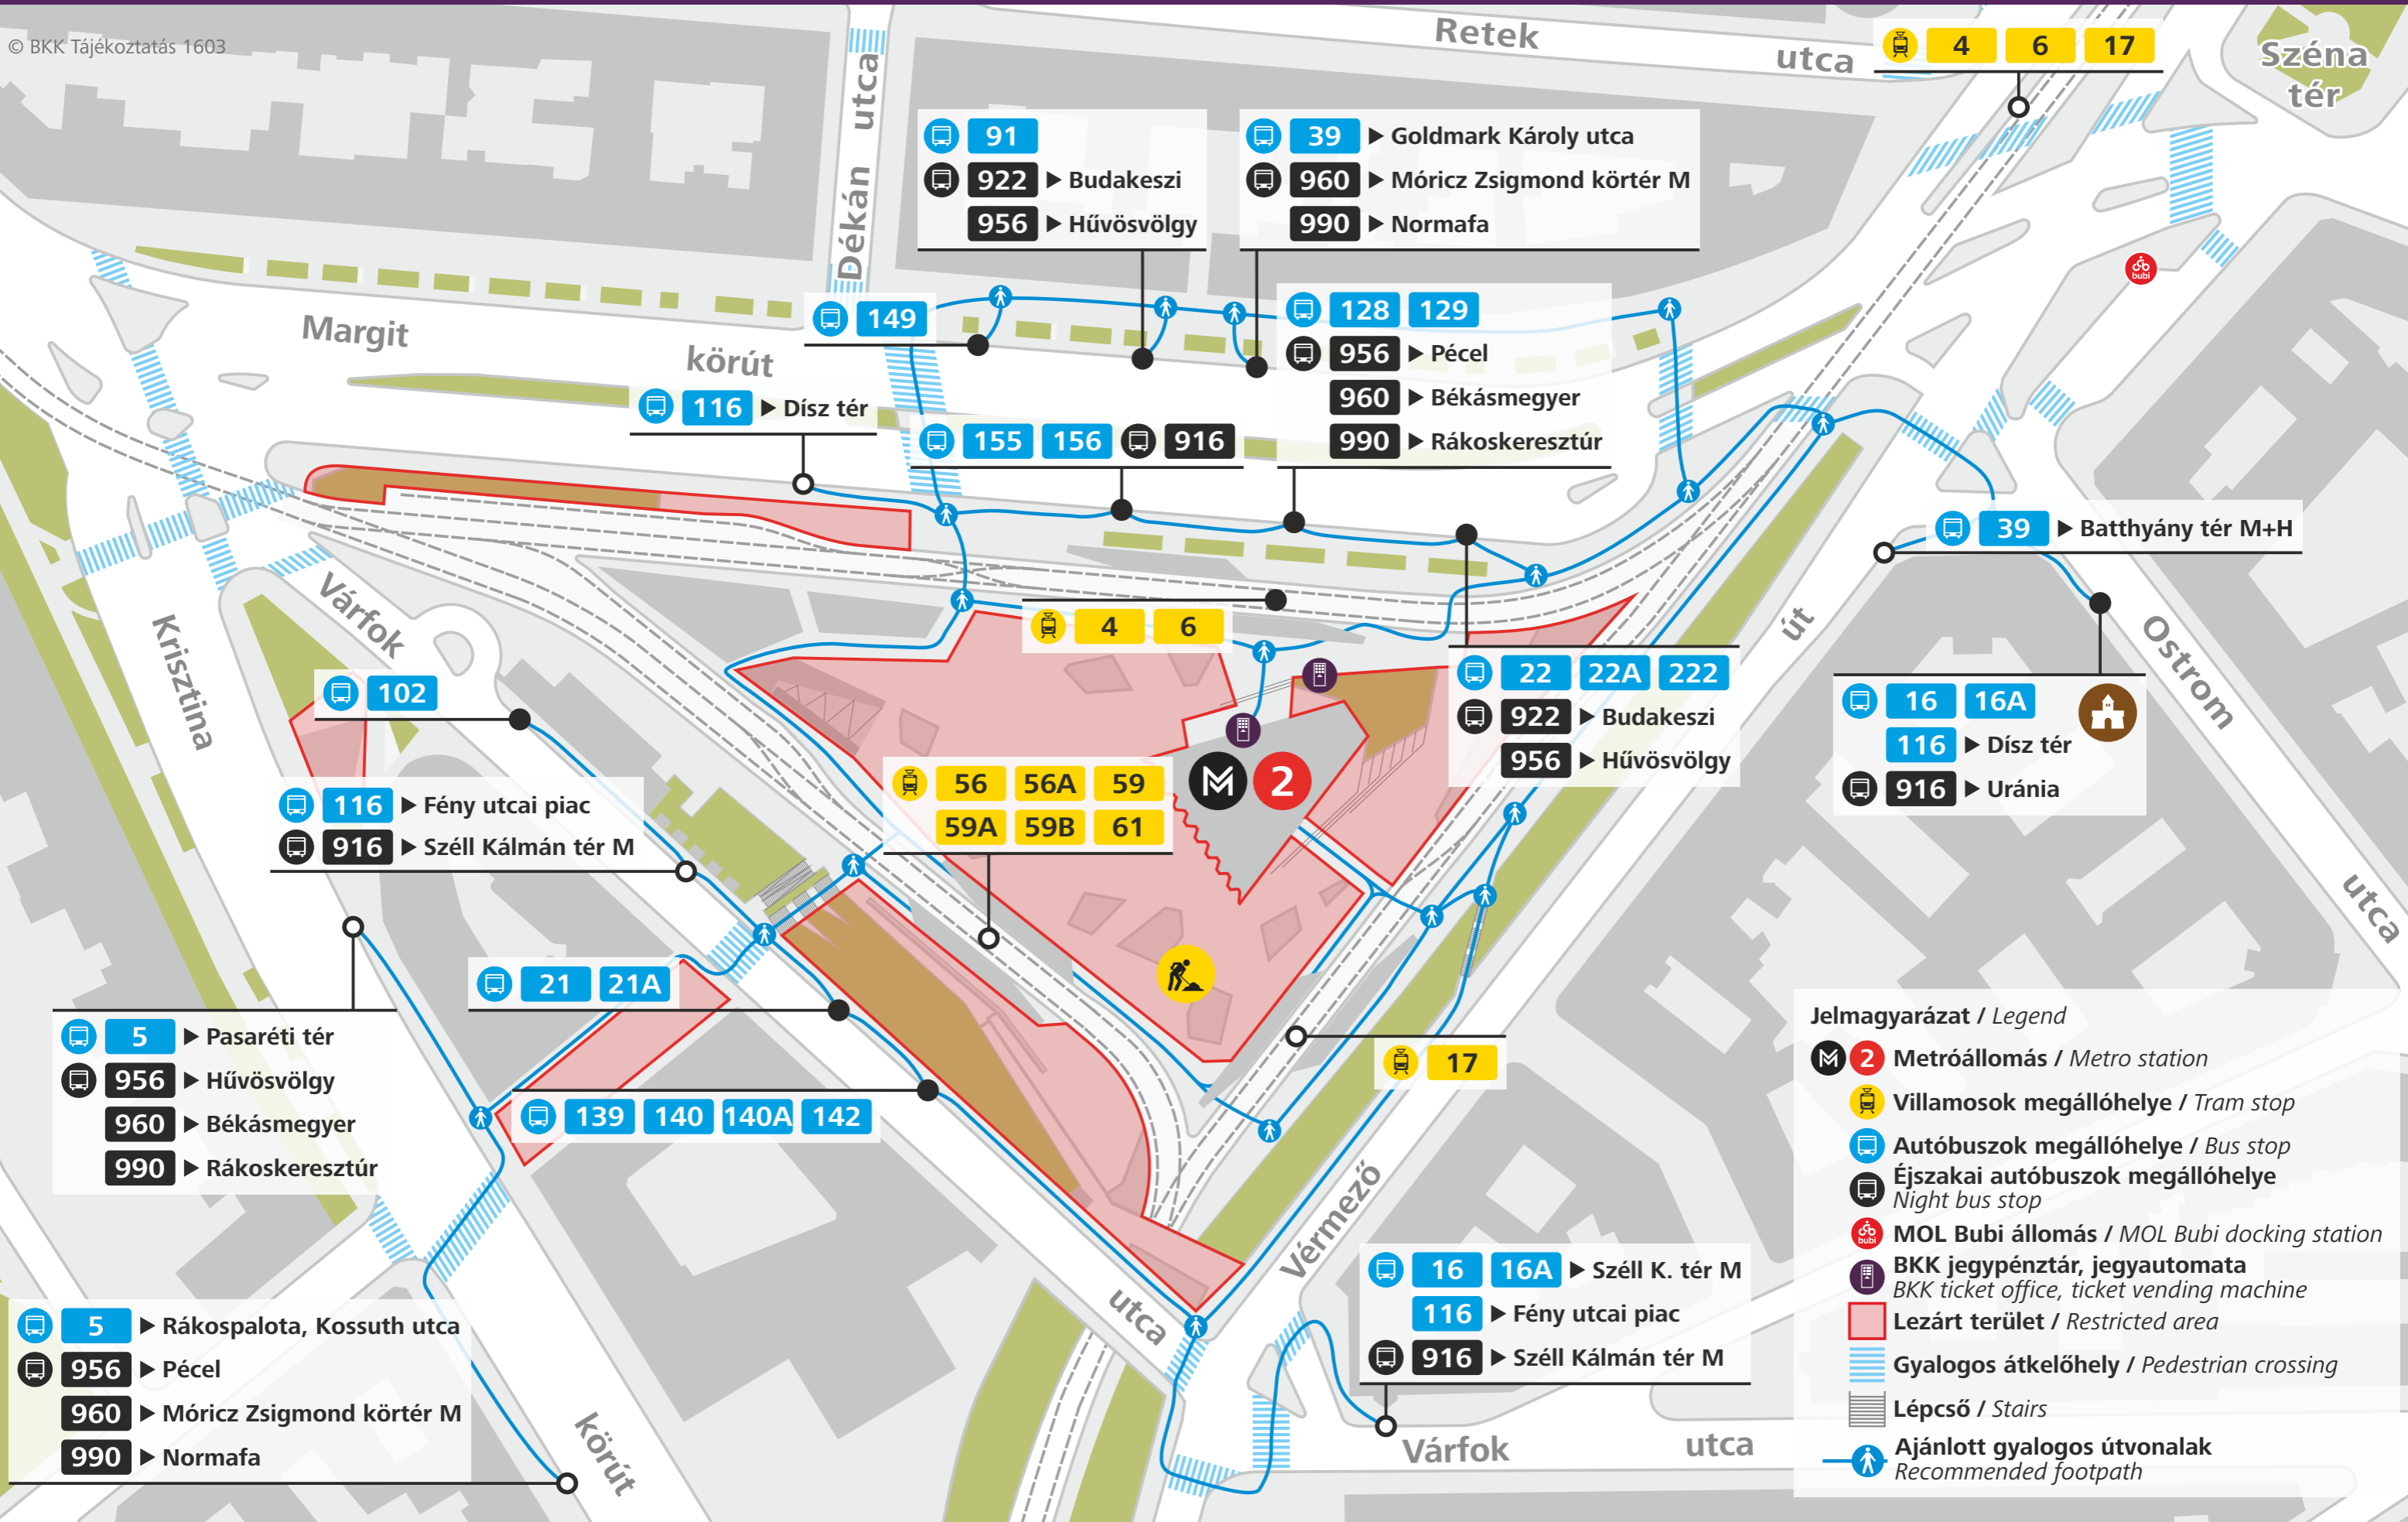

Szél Kálmán tér

érvényes: **2016. március 14-től**
valid from:

© BKK Tájékoztatás 1603

- 91
- 922 ▶ Budakeszi
- 956 ▶ Hűvösvölgy

- 39 ▶ Goldmark Károly utca
- 960 ▶ Móricz Zsigmond körtér M
- 990 ▶ Normafa

- 149
- 128 129
- 956 ▶ Pécel
- 960 ▶ Békásmegyer
- 990 ▶ Rákoskeresztúr

- 4
- 6
- 17

- 116 ▶ Dísz tér
- 155 156
- 916

- 39 ▶ Batthyány tér M+H

- 102
- 116 ▶ Fény utcai piac
- 916 ▶ Szél Kálmán tér M

- 56 56A 59
- 59A 59B 61
- 22 22A 222
- 922 ▶ Budakeszi
- 956 ▶ Hűvösvölgy

- 16 16A
- 116 ▶ Dísz tér
- 916 ▶ Uránia

- 5 ▶ Pasaréti tér
- 956 ▶ Hűvösvölgy
- 960 ▶ Békásmegyer
- 990 ▶ Rákoskeresztúr

- 21 21A
- 139 140 140A 142

- 16 16A ▶ Szél K. tér M
- 116 ▶ Fény utcai piac
- 916 ▶ Szél Kálmán tér M

- 5 ▶ Rákospalota, Kossuth utca
- 956 ▶ Pécel
- 960 ▶ Móricz Zsigmond körtér M
- 990 ▶ Normafa

Jelmagyarázat / Legend

- M 2** Metróállomás / Metro station
- Villamosok megállóhelye / Tram stop
- Autóbuszok megállóhelye / Bus stop
- Éjszakai autóbuszok megállóhelye / Night bus stop
- MOL Bubi állomás / MOL Bubi docking station
- BKK jegypénztár, jegyautomata / BKK ticket office, ticket vending machine
- Lezárt terület / Restricted area
- Gyalogos átkelőhely / Pedestrian crossing
- Lépcső / Stairs
- Ajánlott gyalogos útvonalak / Recommended footpath