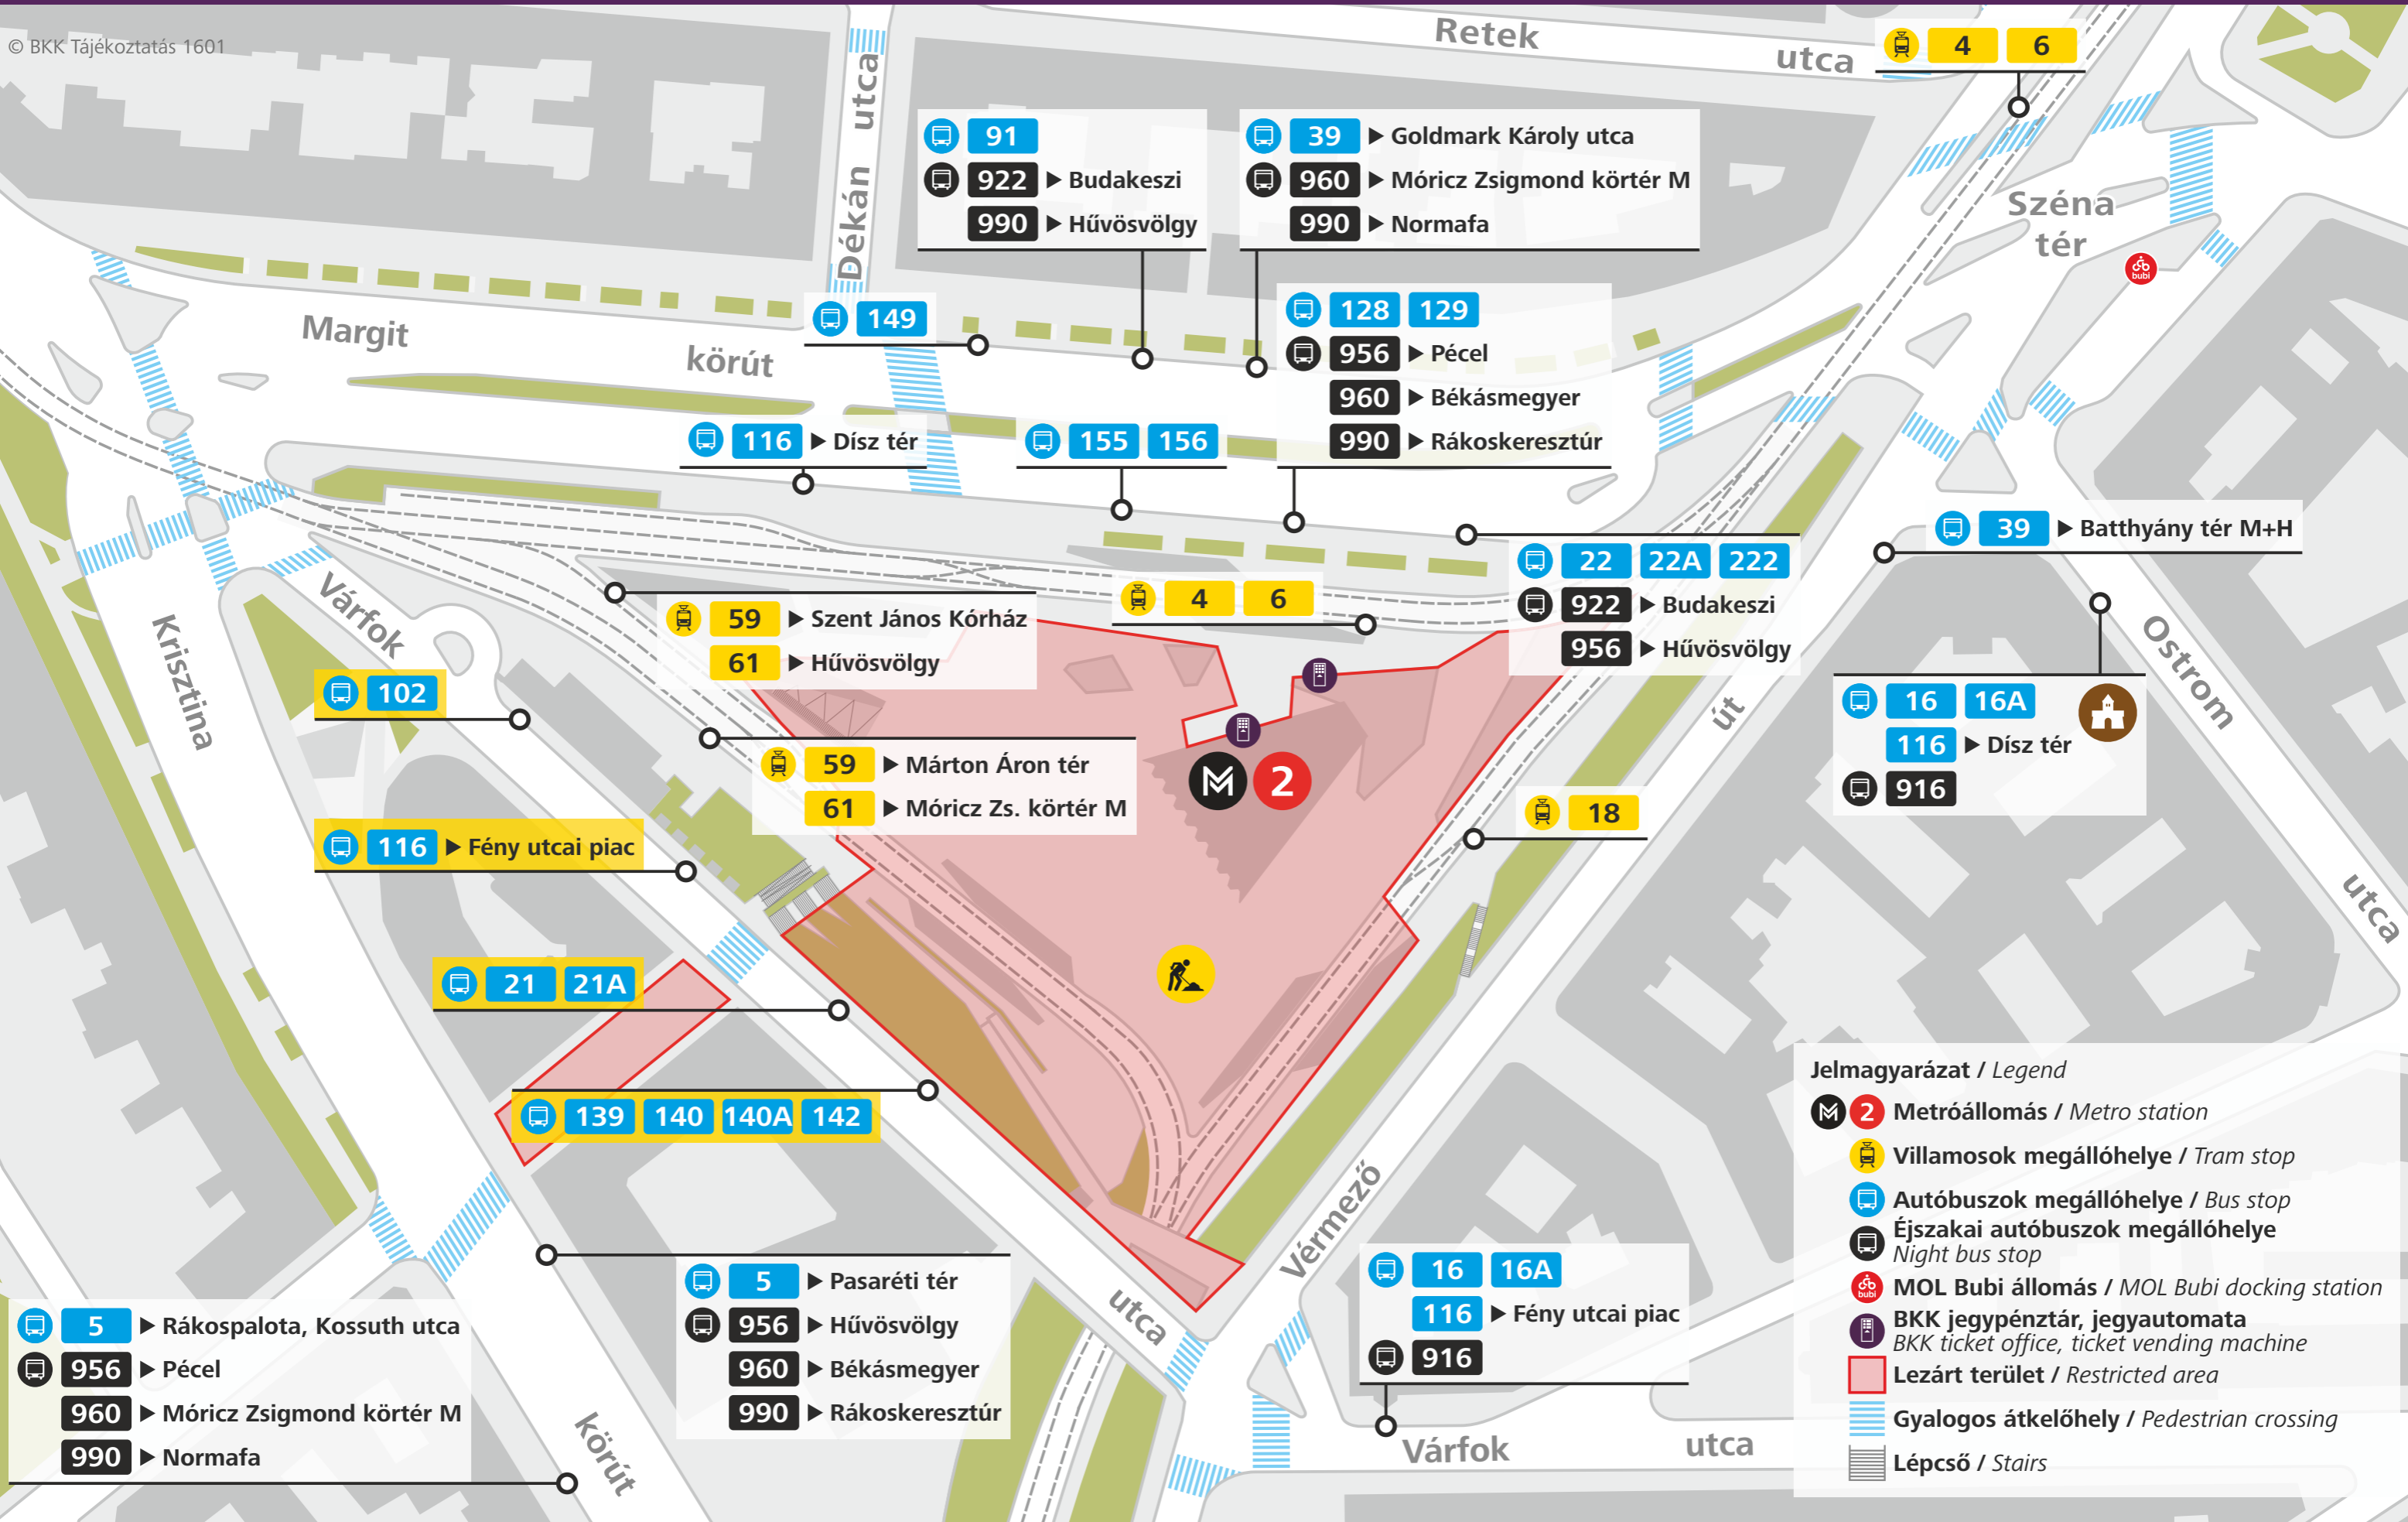

# Szél Kálmán tér

érvényes: **2016. január 8-tól**  
 validity:

© BKK Tájékoztatás 1601

- 5** ▶ Rákospalota, Kossuth utca
- 956** ▶ Pécel
- 960** ▶ Móricz Zsigmond körtér M
- 990** ▶ Normafa

- 5** ▶ Pasaréti tér
- 956** ▶ Hűvösvölgy
- 960** ▶ Békásmegyer
- 990** ▶ Rákoskeresztúr

- 16** **16A**
- 116** ▶ Fény utcai piac
- 916**

**Jelmagyarázat / Legend**

- M 2** **Metróállomás / Metro station**
- Villamosok megállóhelye / Tram stop**
- Autóbuszok megállóhelye / Bus stop**
- Éjszakai autóbuszok megállóhelye / Night bus stop**
- MOL Bubi állomás / MOL Bubi docking station**
- BKK jegypénztár, jegyautomata / BKK ticket office, ticket vending machine**
- Lezárt terület / Restricted area**
- Gyalogos átkelőhely / Pedestrian crossing**
- Lépcső / Stairs**