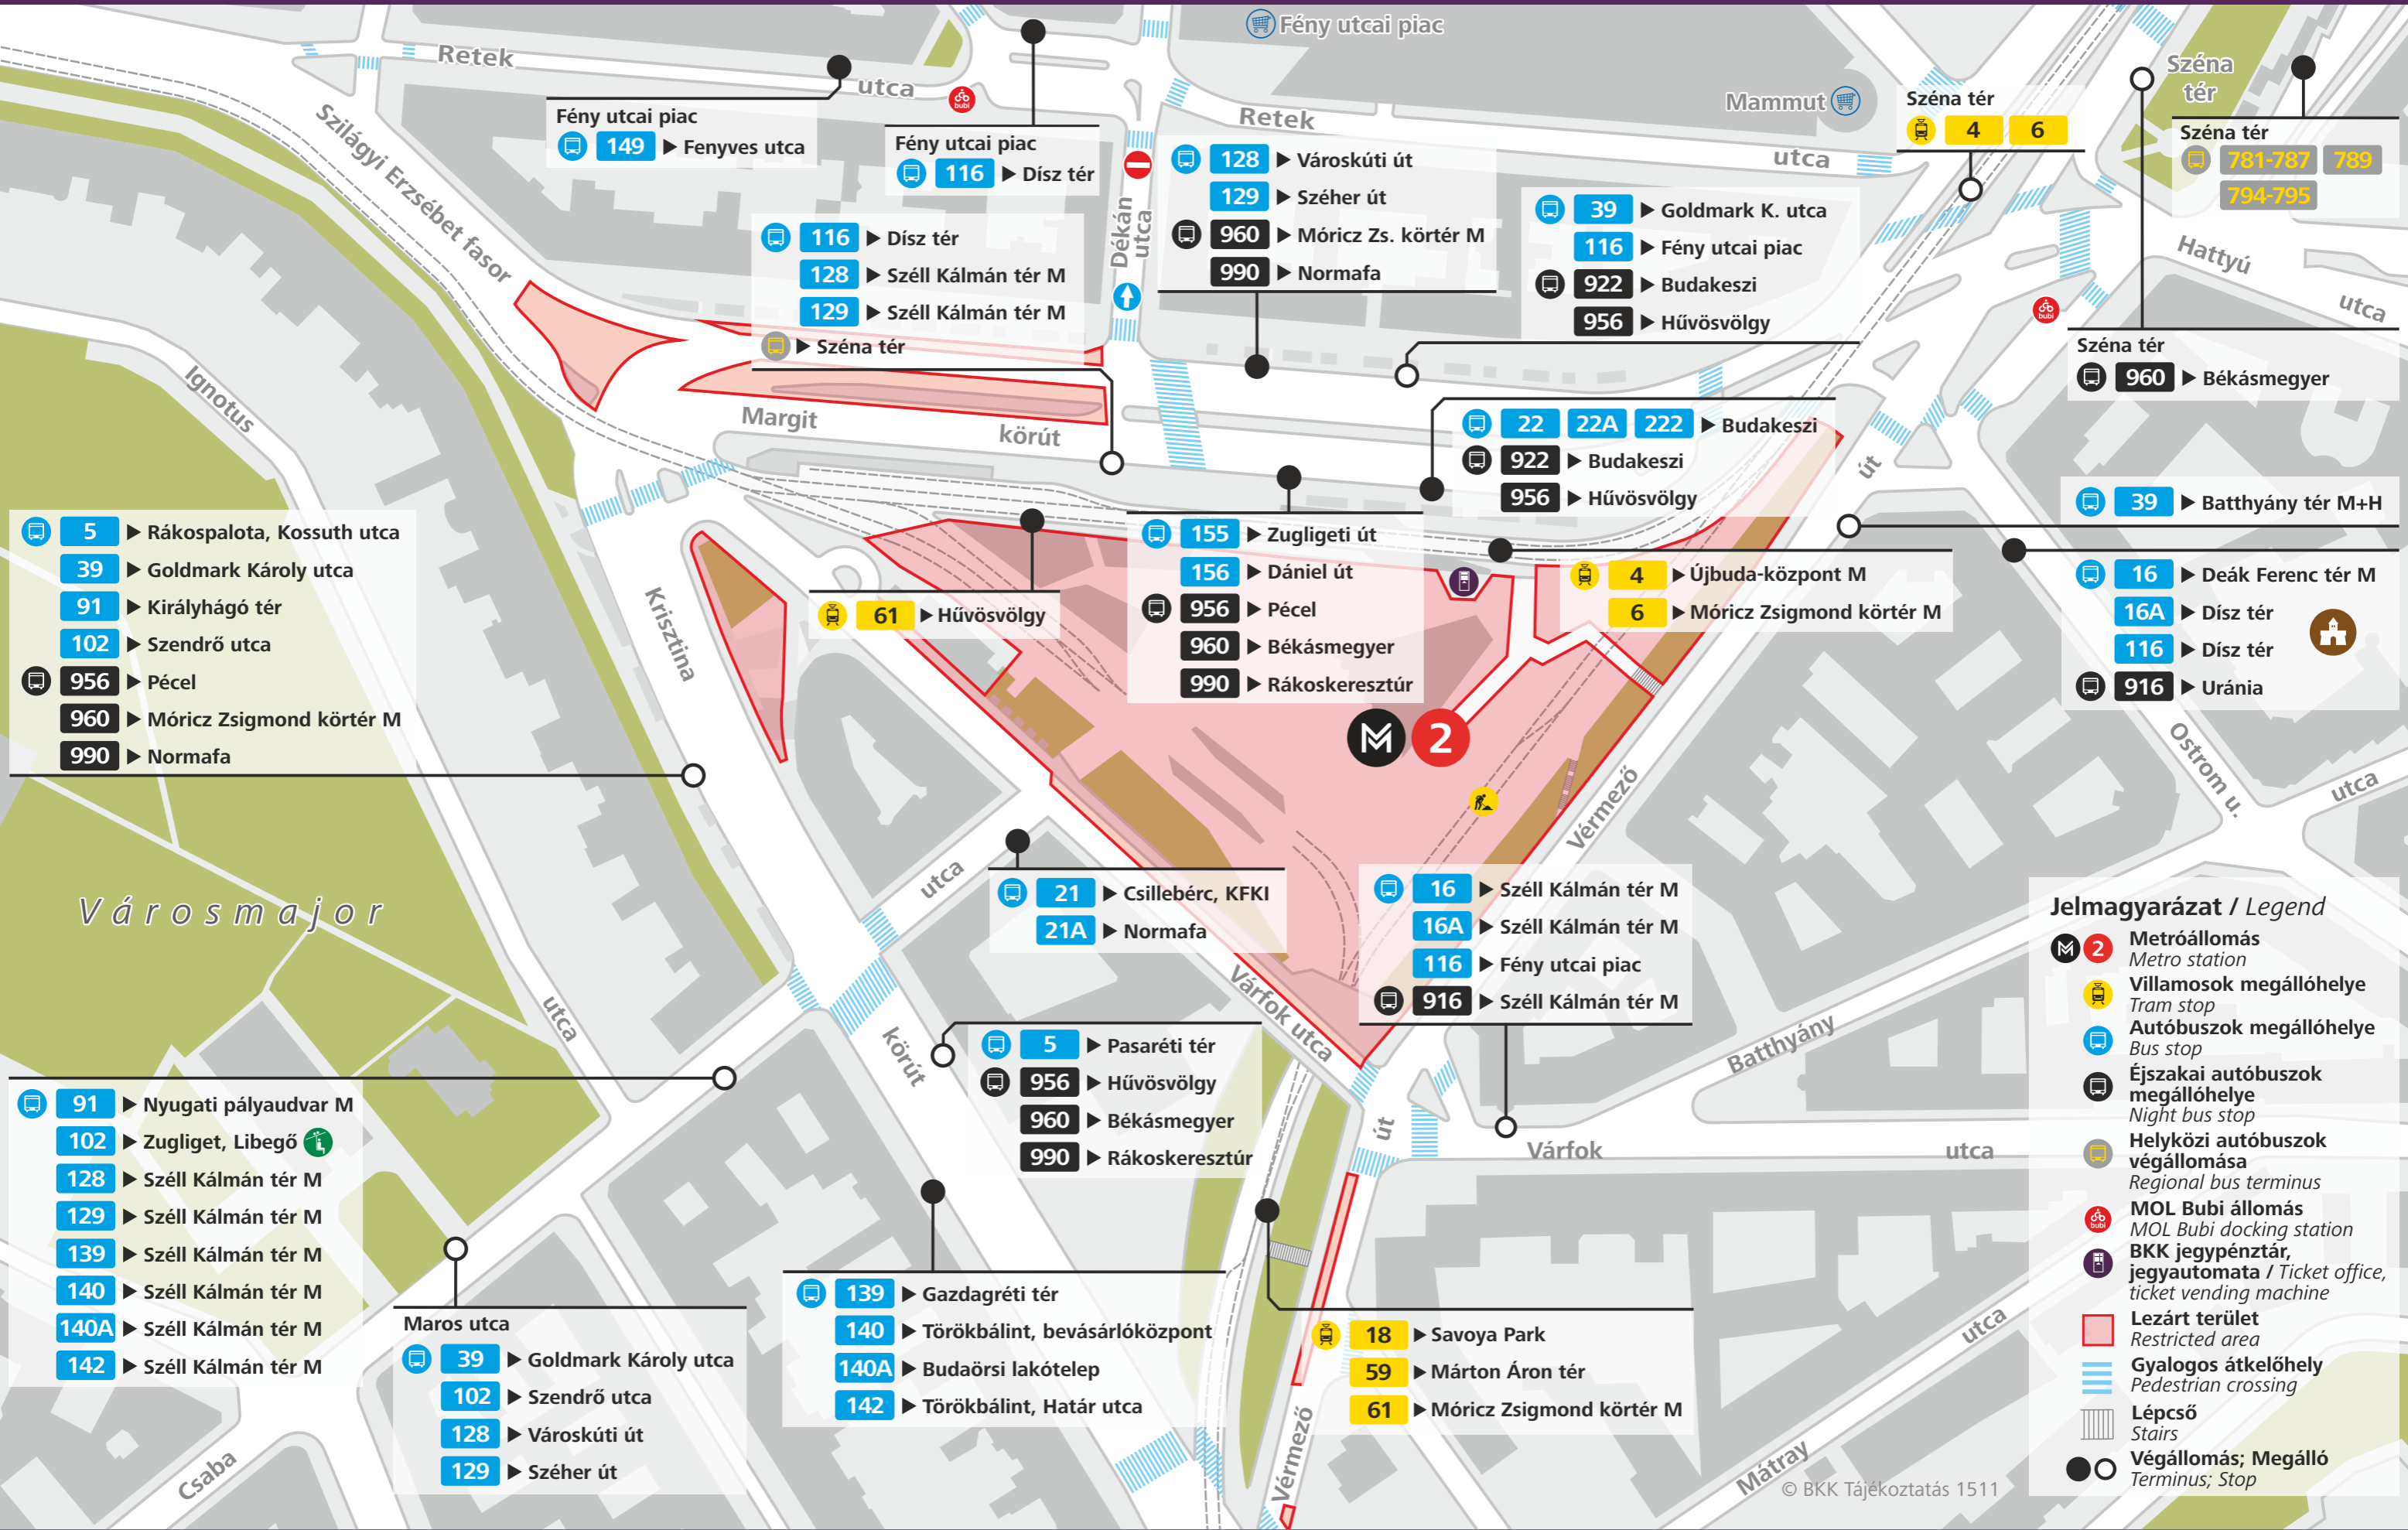

Szell Kálmán tér

érvényes: **2015. november**től
valid from: **2015. november**től

Jelmagyarázat / Legend

- M 2** Metróállomás / Metro station
- Villamosok megállóhelye / Tram stop
- Autóbuszok megállóhelye / Bus stop
- Éjszakai autóbuszok megállóhelye / Night bus stop
- Helyközi autóbuszok végállomása / Regional bus terminus
- MOL Bubi állomás / MOL Bubi docking station
- BKK jegypénztár, jegyautomata / Ticket office, ticket vending machine
- Lezárt terület / Restricted area
- Gyalogos átkelőhely / Pedestrian crossing
- Lépcső / Stairs
- Végállomás; Megálló / Terminus; Stop