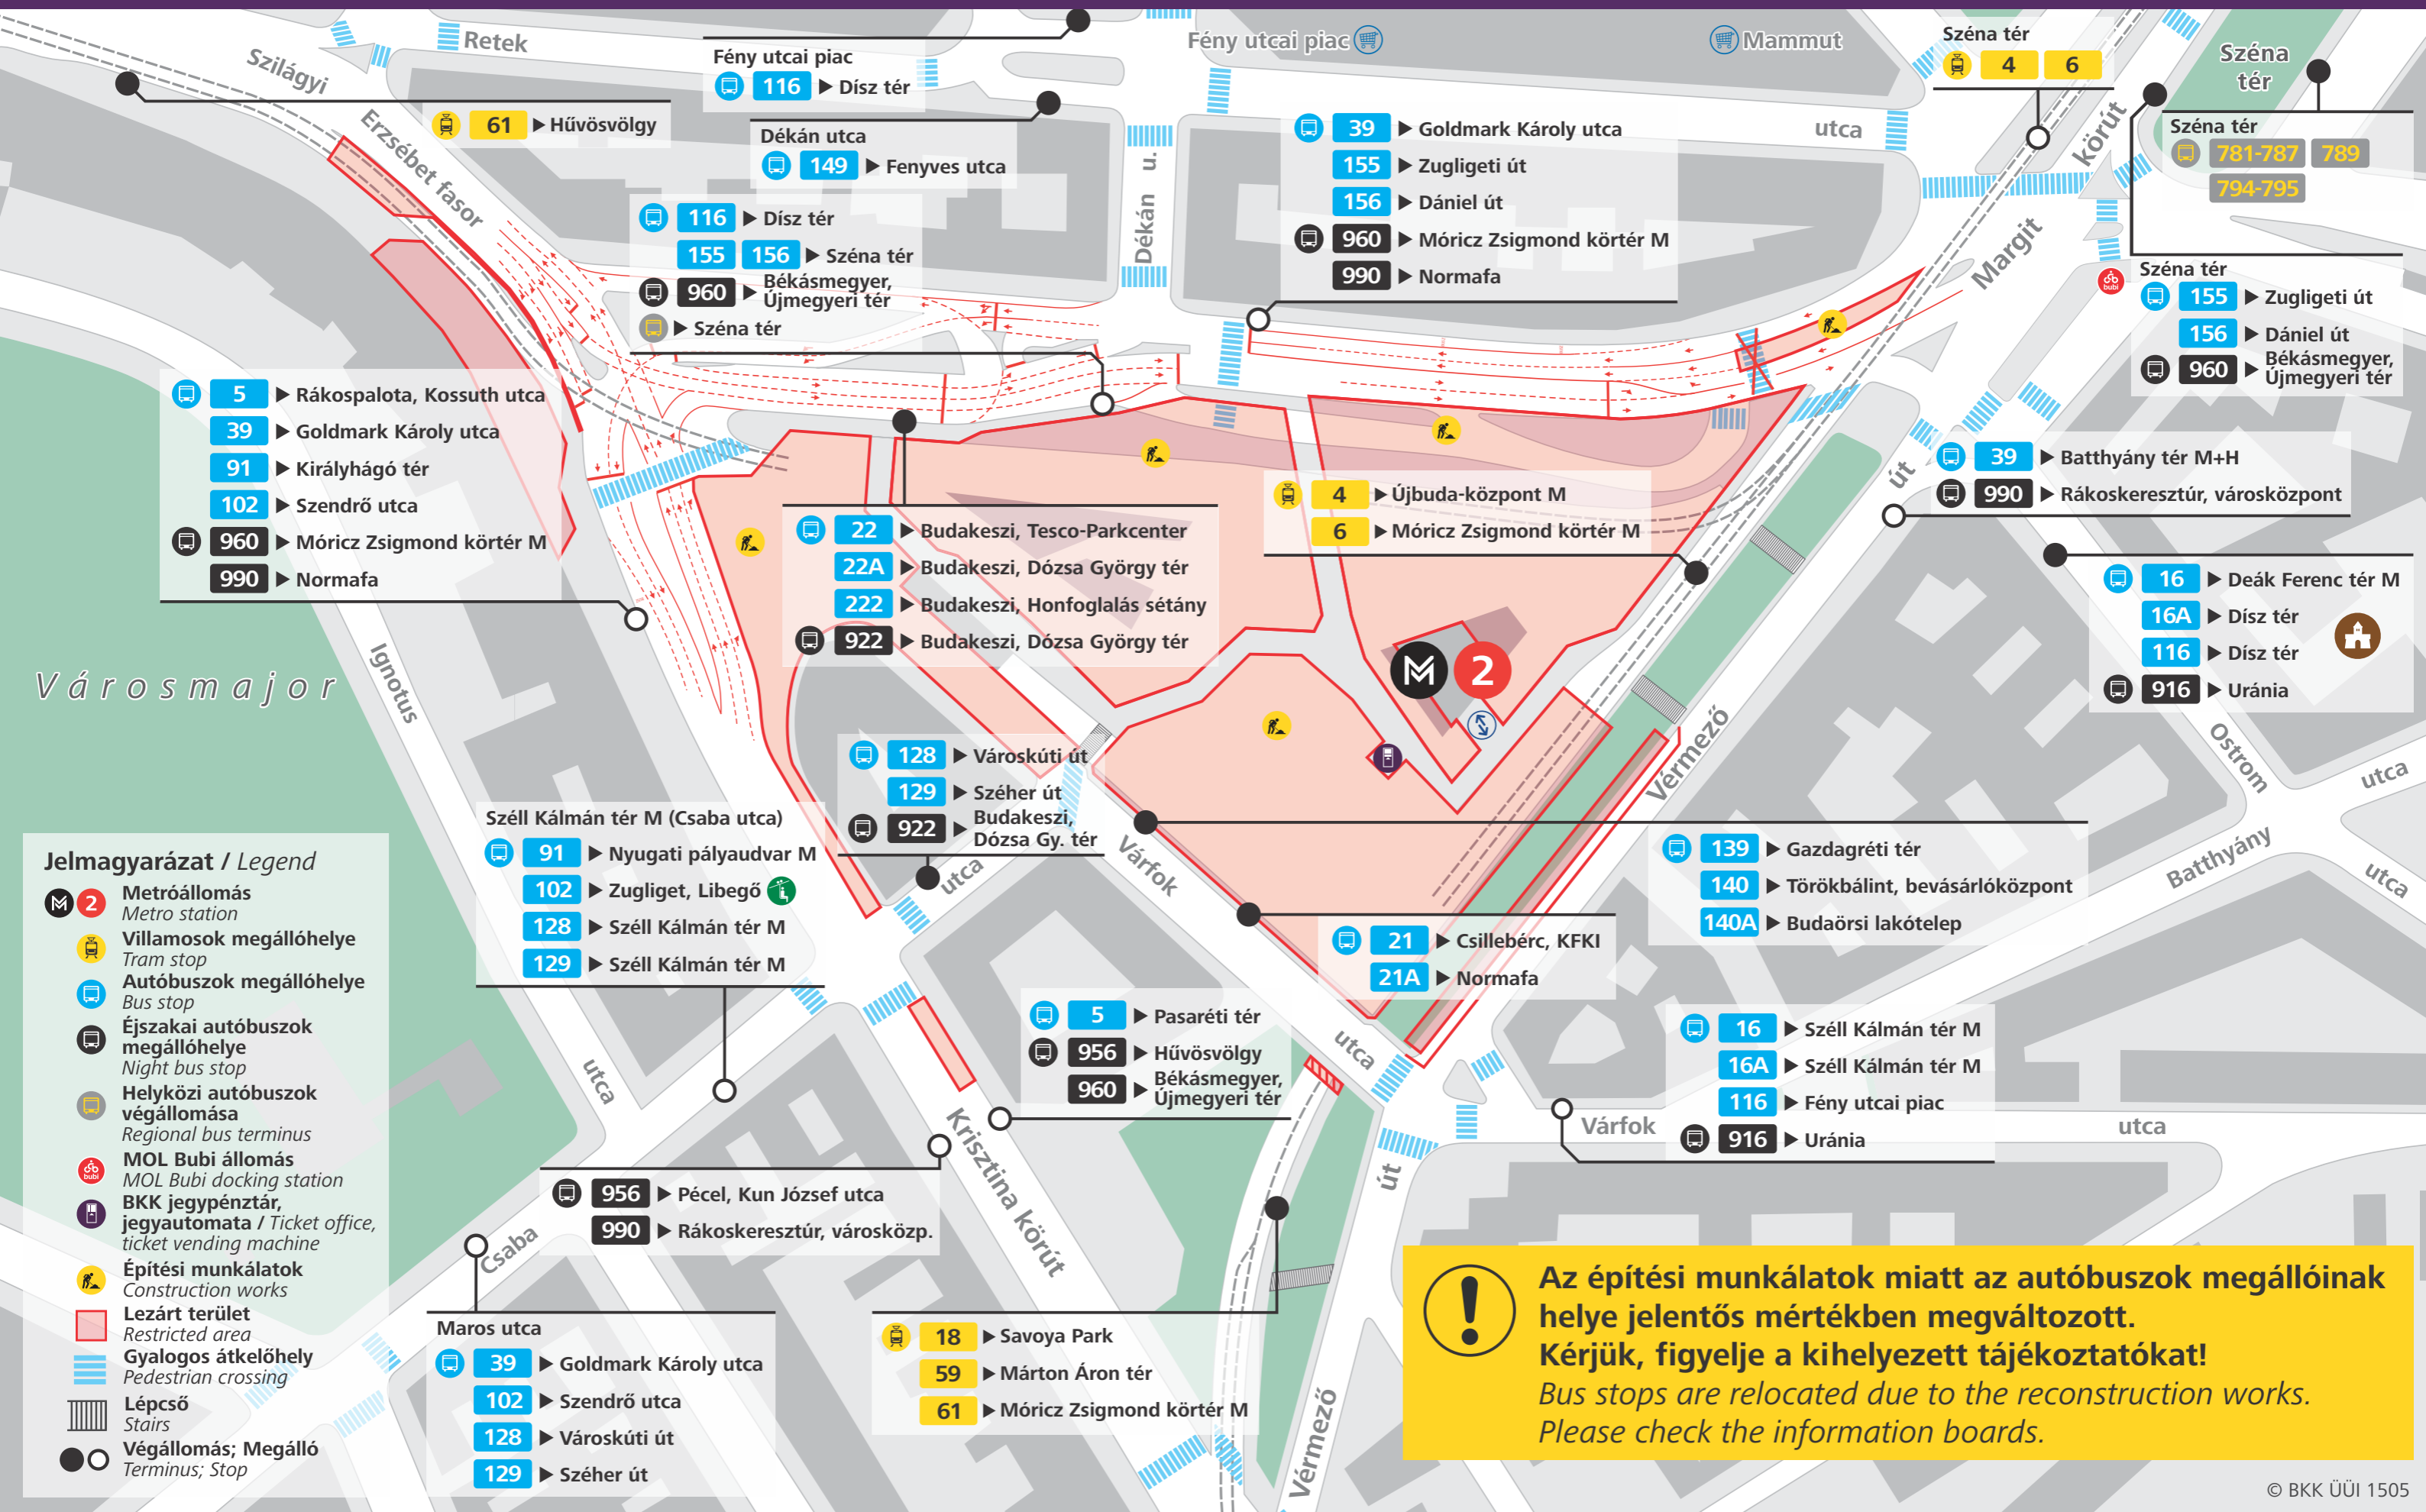

Szél Kálmán tér

érvényes: **2015. május 31-től**
 validity:

! Az építési munkálatok miatt az autóbuszok megállóinak helye jelentős mértékben megváltozott. Kérjük, figyelje a kihelyezett tájékoztatókat!
 Bus stops are relocated due to the reconstruction works. Please check the information boards.