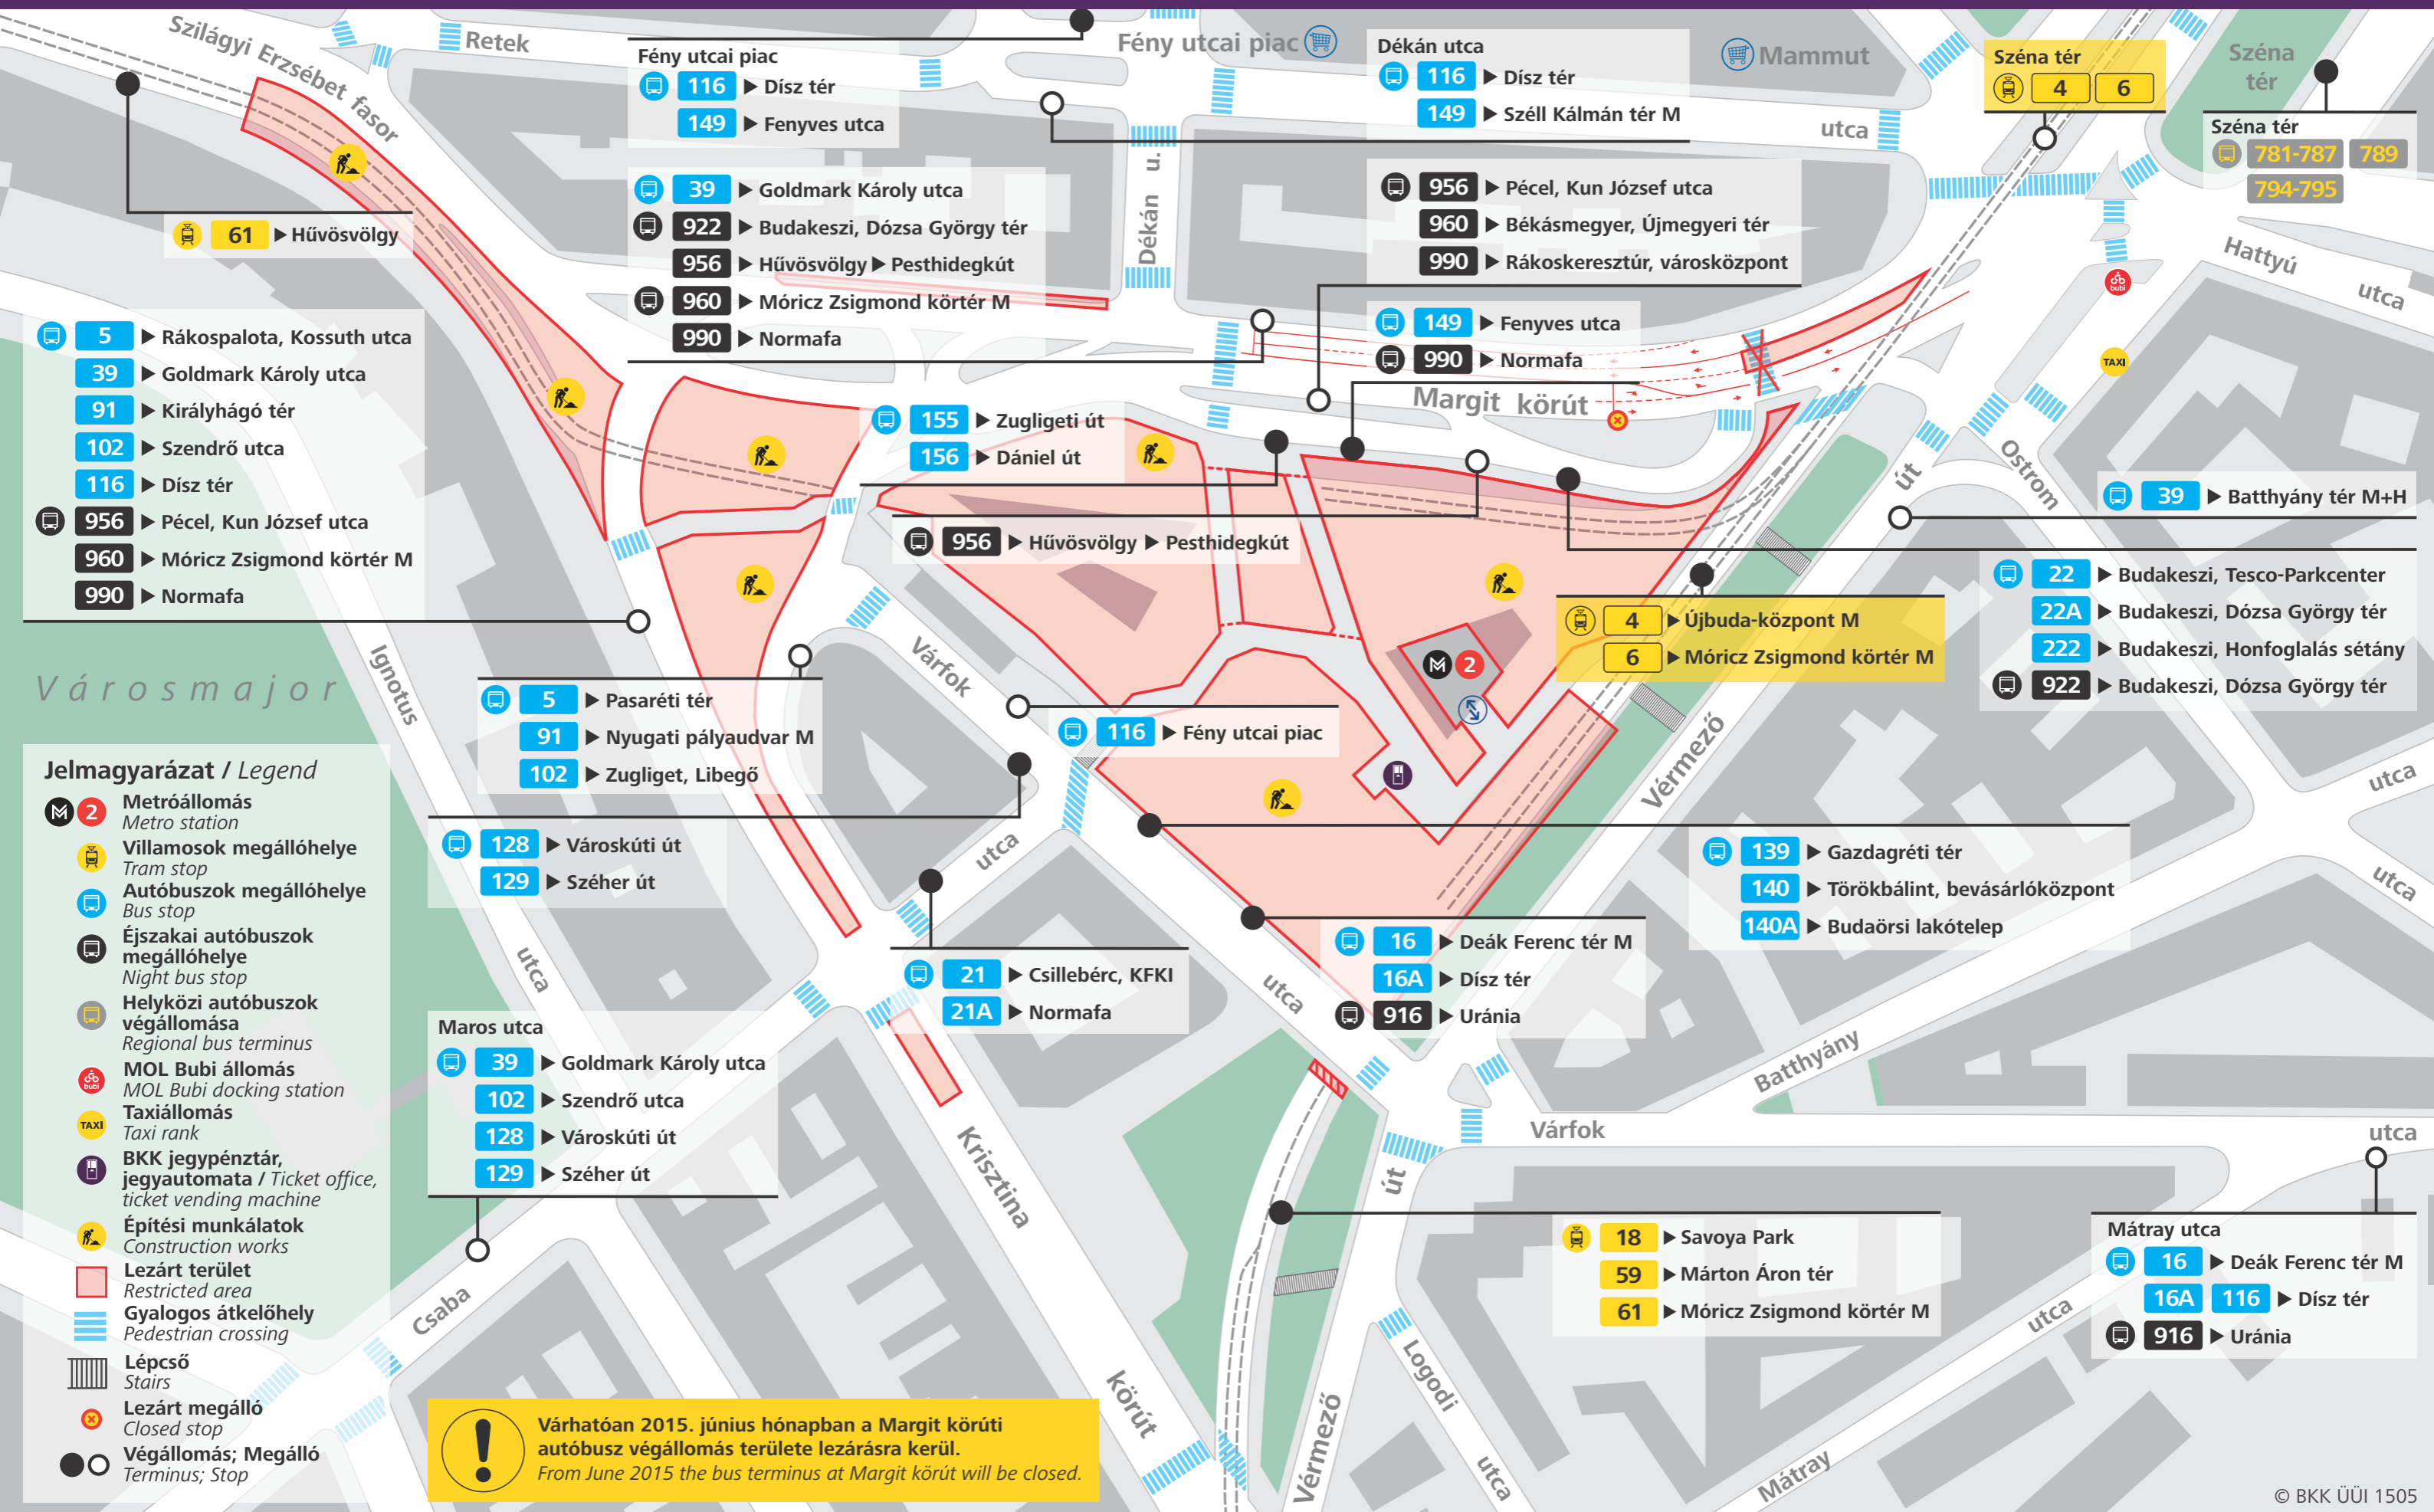

Szél Kálmán tér

érvényes: **2015. május 24-től**
 validity:

Jelmagyarázat / Legend

- M 2** **Metróállomás**
Metro station
- Villamosok megállóhelye**
Tram stop
- Autóbuszok megállóhelye**
Bus stop
- Éjszakai autóbuszok megállóhelye**
Night bus stop
- Helyközi autóbuszok végállomása**
Regional bus terminus
- MOL Bubi állomás**
MOL Bubi docking station
- Taxiállomás**
Taxi rank
- BKK jegypénztár, jegyautomata / Ticket office, ticket vending machine**
- Építési munkálatok**
Construction works
- Lezárt terület**
Restricted area
- Gyalogos átkelőhely**
Pedestrian crossing
- Lépcső**
Stairs
- Lezárt megálló**
Closed stop
- Végállomás; Megálló**
Terminus; Stop

! Várhatóan 2015. június hónapban a Margit körüti autóbusz végállomás területe lezárásra kerül.
 From June 2015 the bus terminus at Margit körút will be closed.