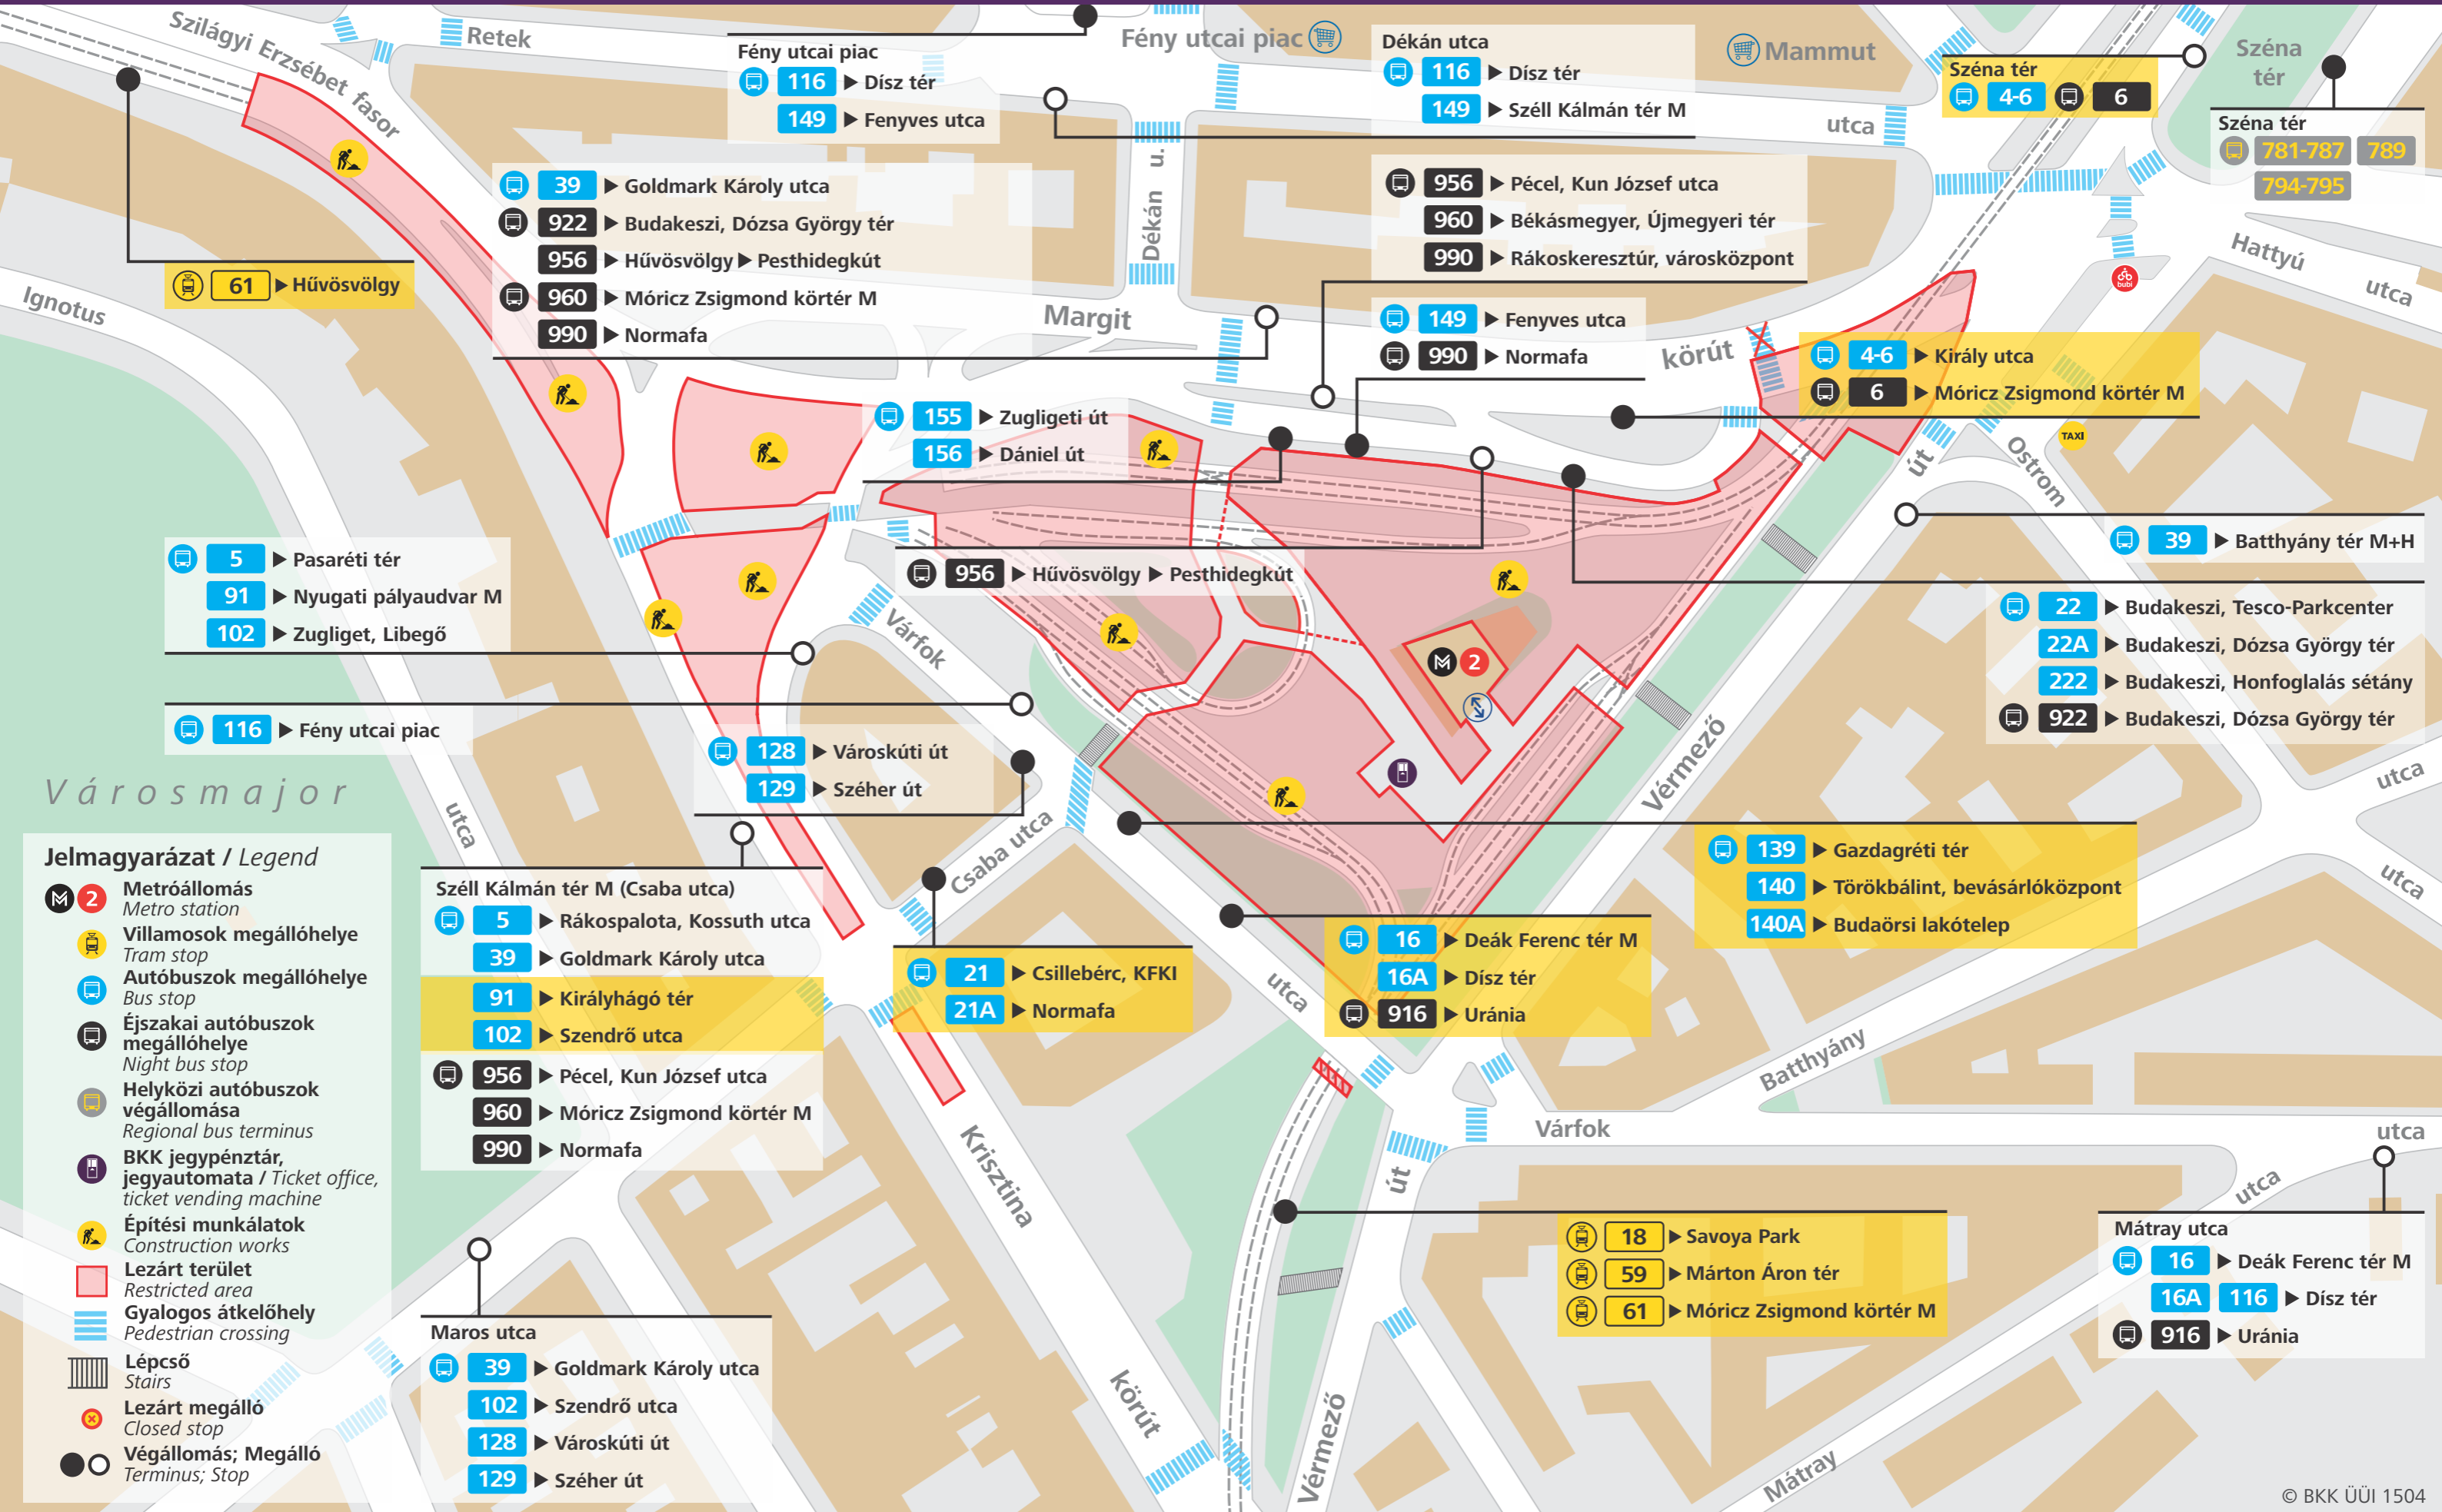

## Jelmagyarázat / Legend

- M 2** **Metróállomás**  
Metro station
- Villamosok megállóhelye**  
Tram stop
- Autóbuszok megállóhelye**  
Bus stop
- Éjszakai autóbuszok megállóhelye**  
Night bus stop
- Helyközi autóbuszok végállomása**  
Regional bus terminus
- BKK jegypénztár, jegyautomata / Ticket office, ticket vending machine**
- Építési munkálatok**  
Construction works
- Lezárt terület**  
Restricted area
- Gyalogos átkelőhely**  
Pedestrian crossing
- Lépcső**  
Stairs
- Lezárt megálló**  
Closed stop
- Végállomás; Megálló**  
Terminus; Stop

- Szél Kálmán tér M (Csaba utca)**
- 5** ▶ Rákospalota, Kossuth utca
  - 39** ▶ Goldmark Károly utca
  - 91** ▶ Királyhágó tér
  - 102** ▶ Szendrő utca
  - 956** ▶ Pécel, Kun József utca
  - 960** ▶ Móricz Zsigmond körtér M
  - 990** ▶ Normafa

- Maros utca**
- 39** ▶ Goldmark Károly utca
  - 102** ▶ Szendrő utca
  - 128** ▶ Városkúti út
  - 129** ▶ Széher út

- Csaba utca**
- 21** ▶ Csillebérc, KFKI
  - 21A** ▶ Normafa

- utca**
- 16** ▶ Deák Ferenc tér M
  - 16A** ▶ Dísz tér
  - 916** ▶ Uránia

- utca**
- 18** ▶ Savoya Park
  - 59** ▶ Márton Áron tér
  - 61** ▶ Móricz Zsigmond körtér M

- Mátray utca**
- 16** ▶ Deák Ferenc tér M
  - 16A** ▶ Dísz tér
  - 116** ▶ Dísz tér
  - 916** ▶ Uránia