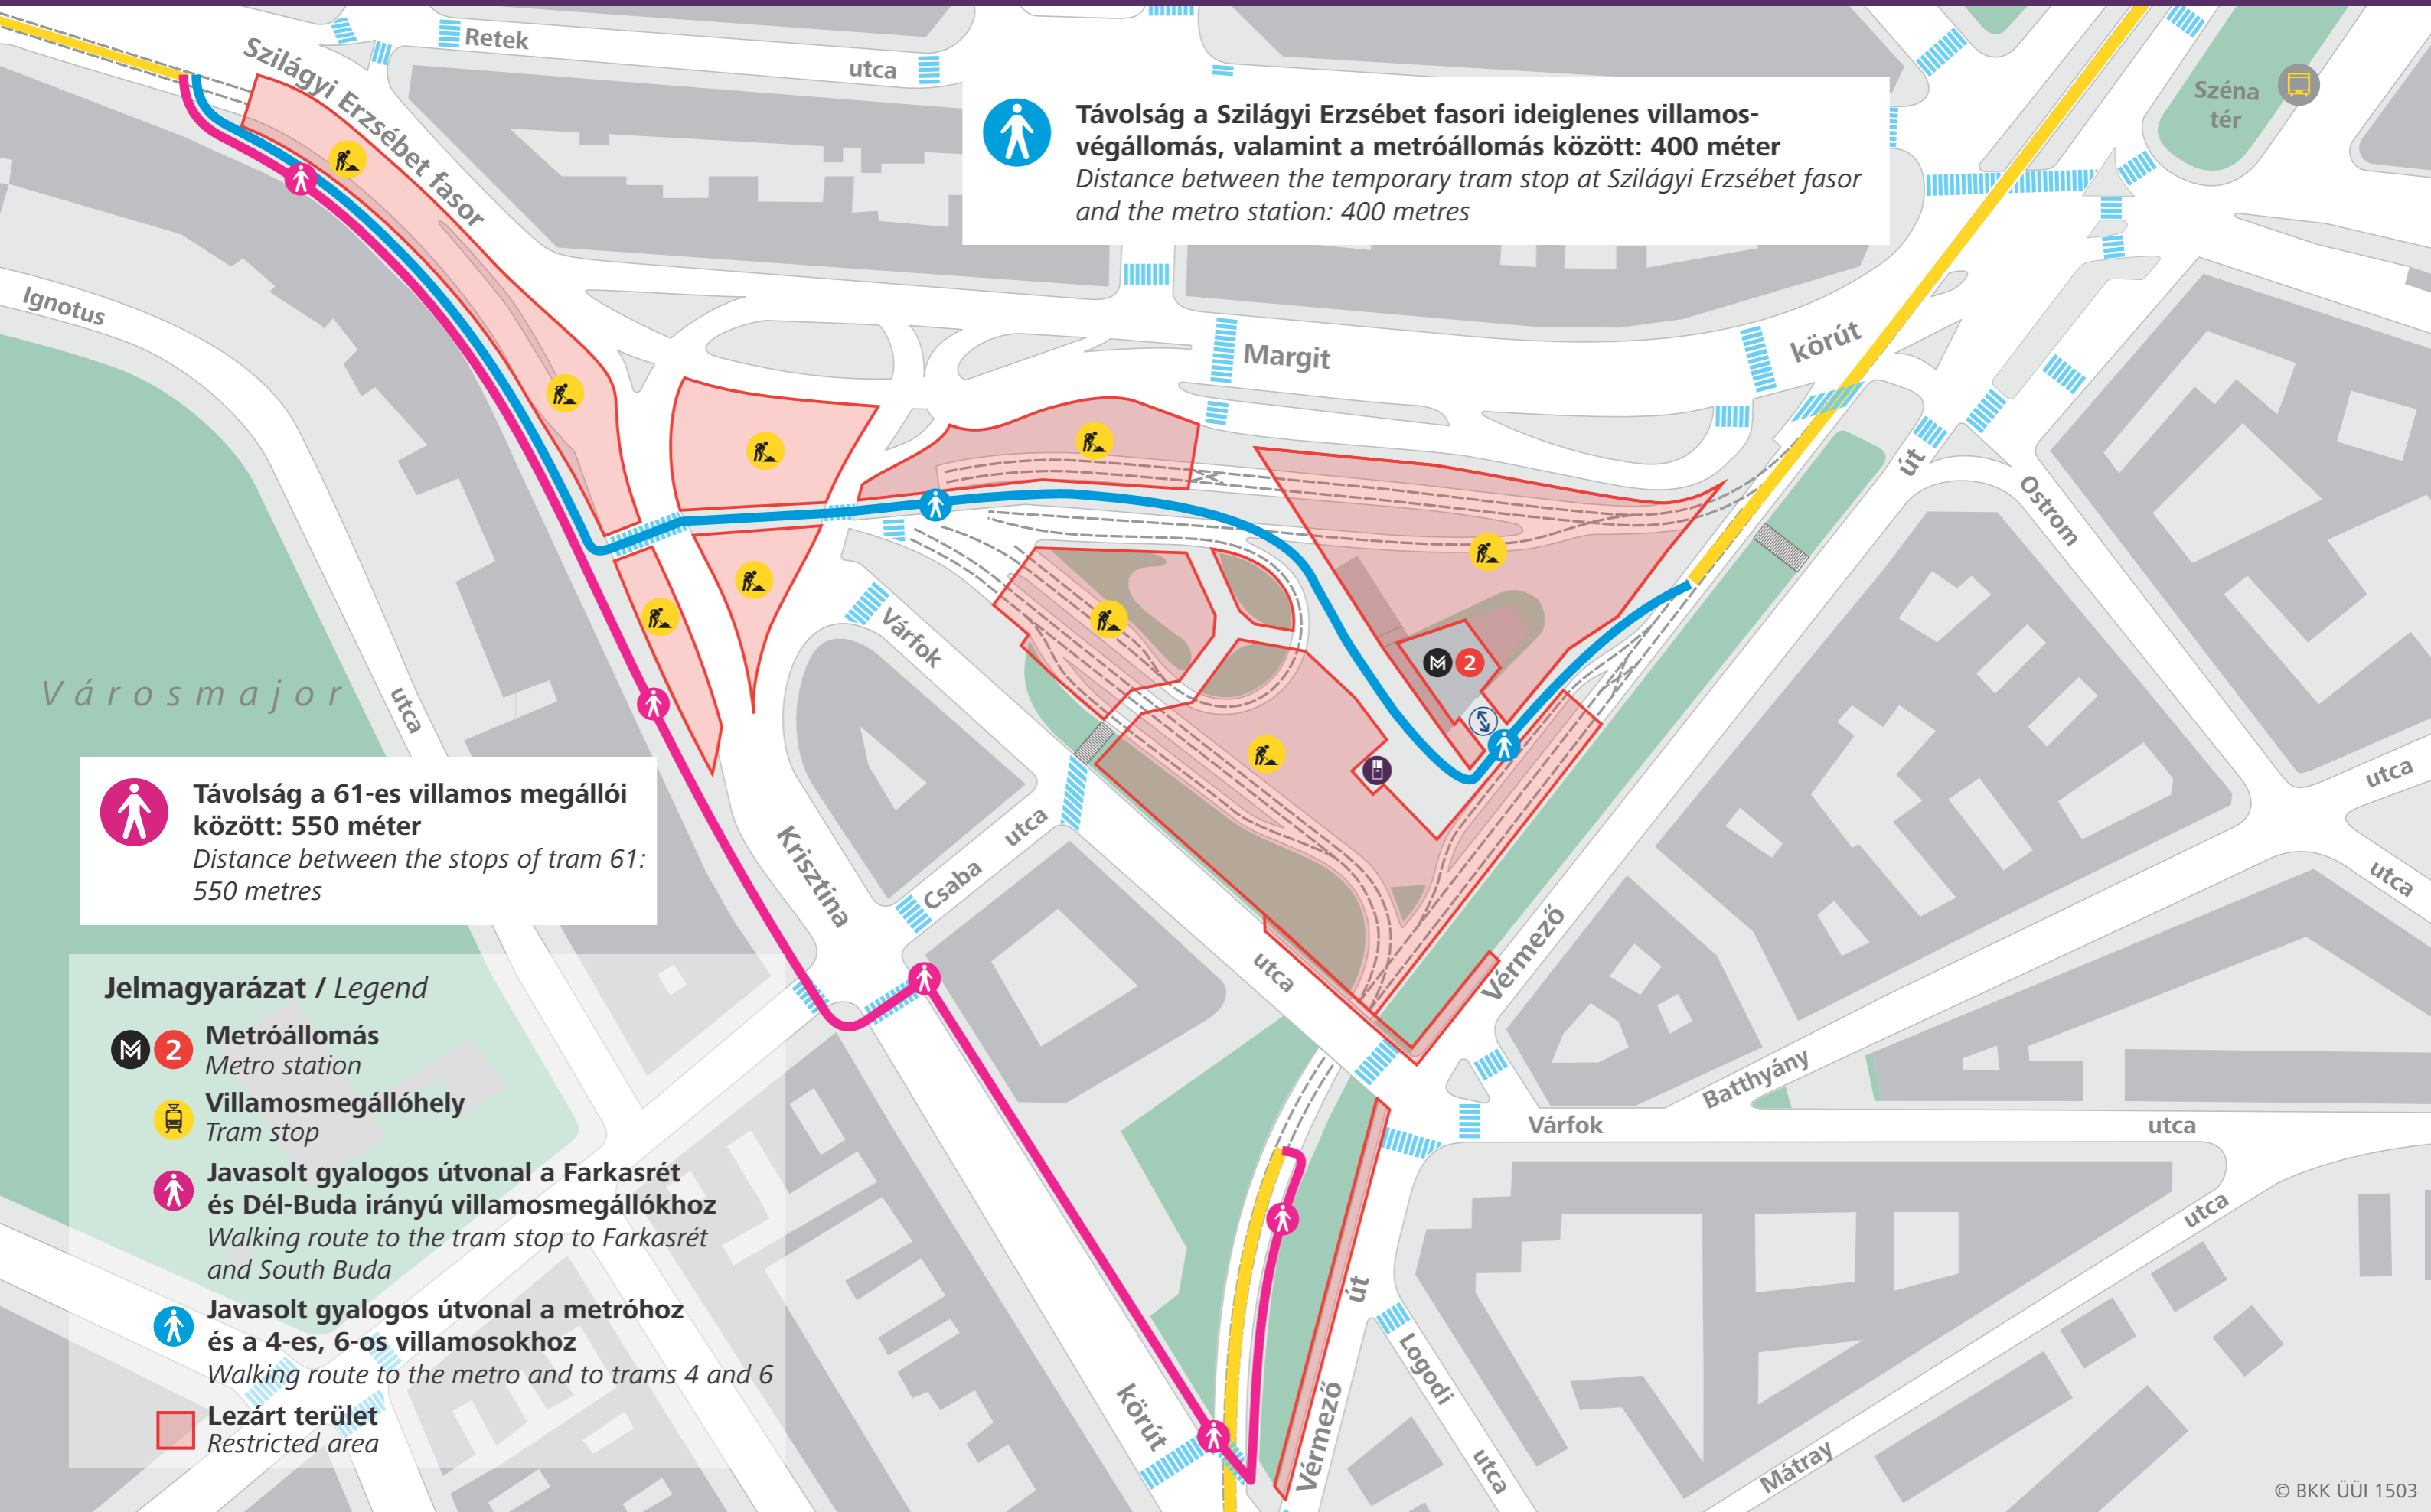

Javasolt gyalogos útvonalak a Szilágyi Erzsébet fasori ideiglenes villamosmegállóból március 3. és március 15. között

Walking options from the temporary tram stop at Szilágyi Erzsébet fasor from 3 March until 15 March

Távolság a Szilágyi Erzsébet fasori ideiglenes villamosmegállomás, valamint a metróállomás között: 400 méter
Distance between the temporary tram stop at Szilágyi Erzsébet fasor and the metro station: 400 metres

Távolság a 61-es villamos megálló között: 550 méter
Distance between the stops of tram 61: 550 metres

- ### Jelmagyarázat / Legend
- M 2** Metróállomás
Metro station
 - Tram icon** Villamosmegállóhely
Tram stop
 - Walking route icon** Javasolt gyalogos útvonal a Farkasrét és Dél-Buda irányú villamosmegállókhoz
Walking route to the tram stop to Farkasrét and South Buda
 - Walking route icon** Javasolt gyalogos útvonal a metróhoz és a 4-es, 6-os villamosokhoz
Walking route to the metro and to trams 4 and 6
 - Red box icon** Lezárt terület
Restricted area