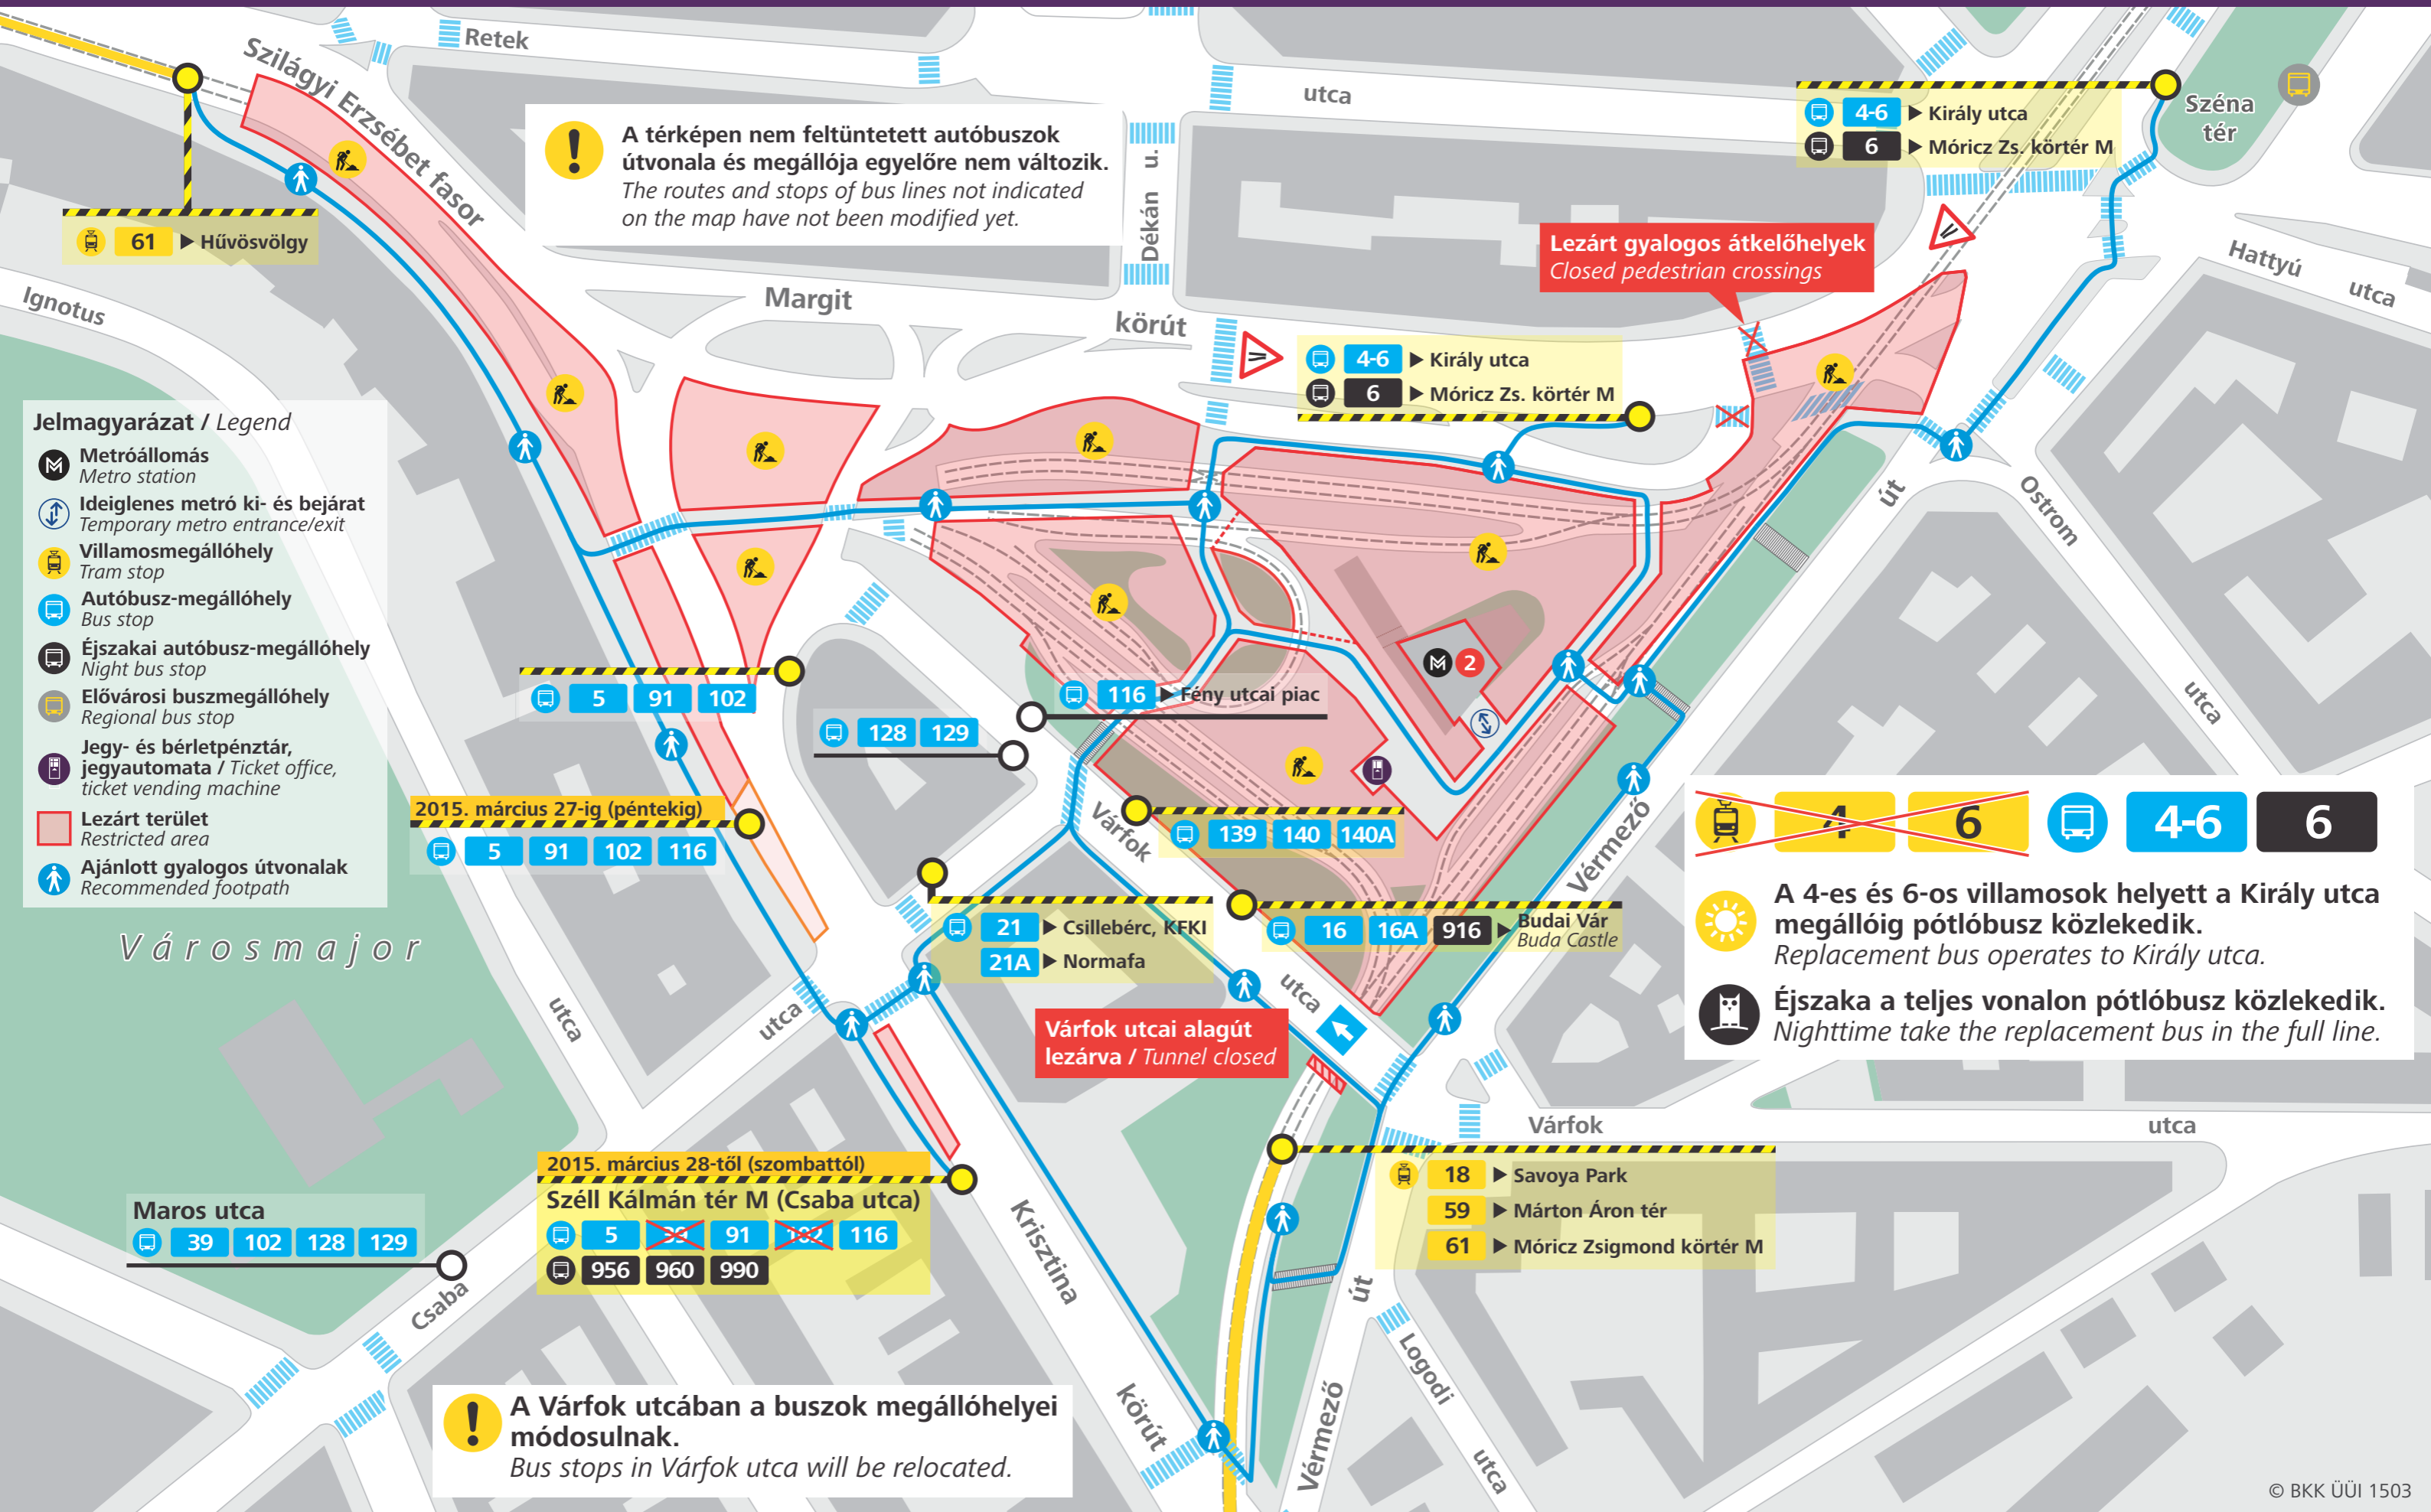

# Szél Kálmán tér

érvényes: **2015. március 26-tól**  
 validity:

**!** A térképen nem feltüntetett autóbuszok útvonala és megállója egyelőre nem változik.  
 The routes and stops of bus lines not indicated on the map have not been modified yet.

**Lezárt gyalogos átkelőhelyek**  
 Closed pedestrian crossings

### Jelmagyarázat / Legend

- Metróállomás**  
Metro station
- Ideiglenes metró ki- és bejárat**  
Temporary metro entrance/exit
- Villamosmegállóhely**  
Tram stop
- Autóbusz-megállóhely**  
Bus stop
- Éjszakai autóbusz-megállóhely**  
Night bus stop
- Elővárosi buszmegállóhely**  
Regional bus stop
- Jegy- és bérletpénztár, jegyautomata**  
Ticket office, ticket vending machine
- Lezárt terület**  
Restricted area
- Ajánlott gyalogos útvonalak**  
Recommended footpath

**2015. március 27-ig (péntekig)**

5 91 102 116

**2015. március 28-tól (szombattól)**

**Szél Kálmán tér M (Csaba utca)**  
 5 ~~91~~ ~~116~~  
 956 960 990

**!** A Várfokegyetem utcában a buszok megállóhelyei módosulnak.  
 Bus stops in Várfokegyetem utca will be relocated.