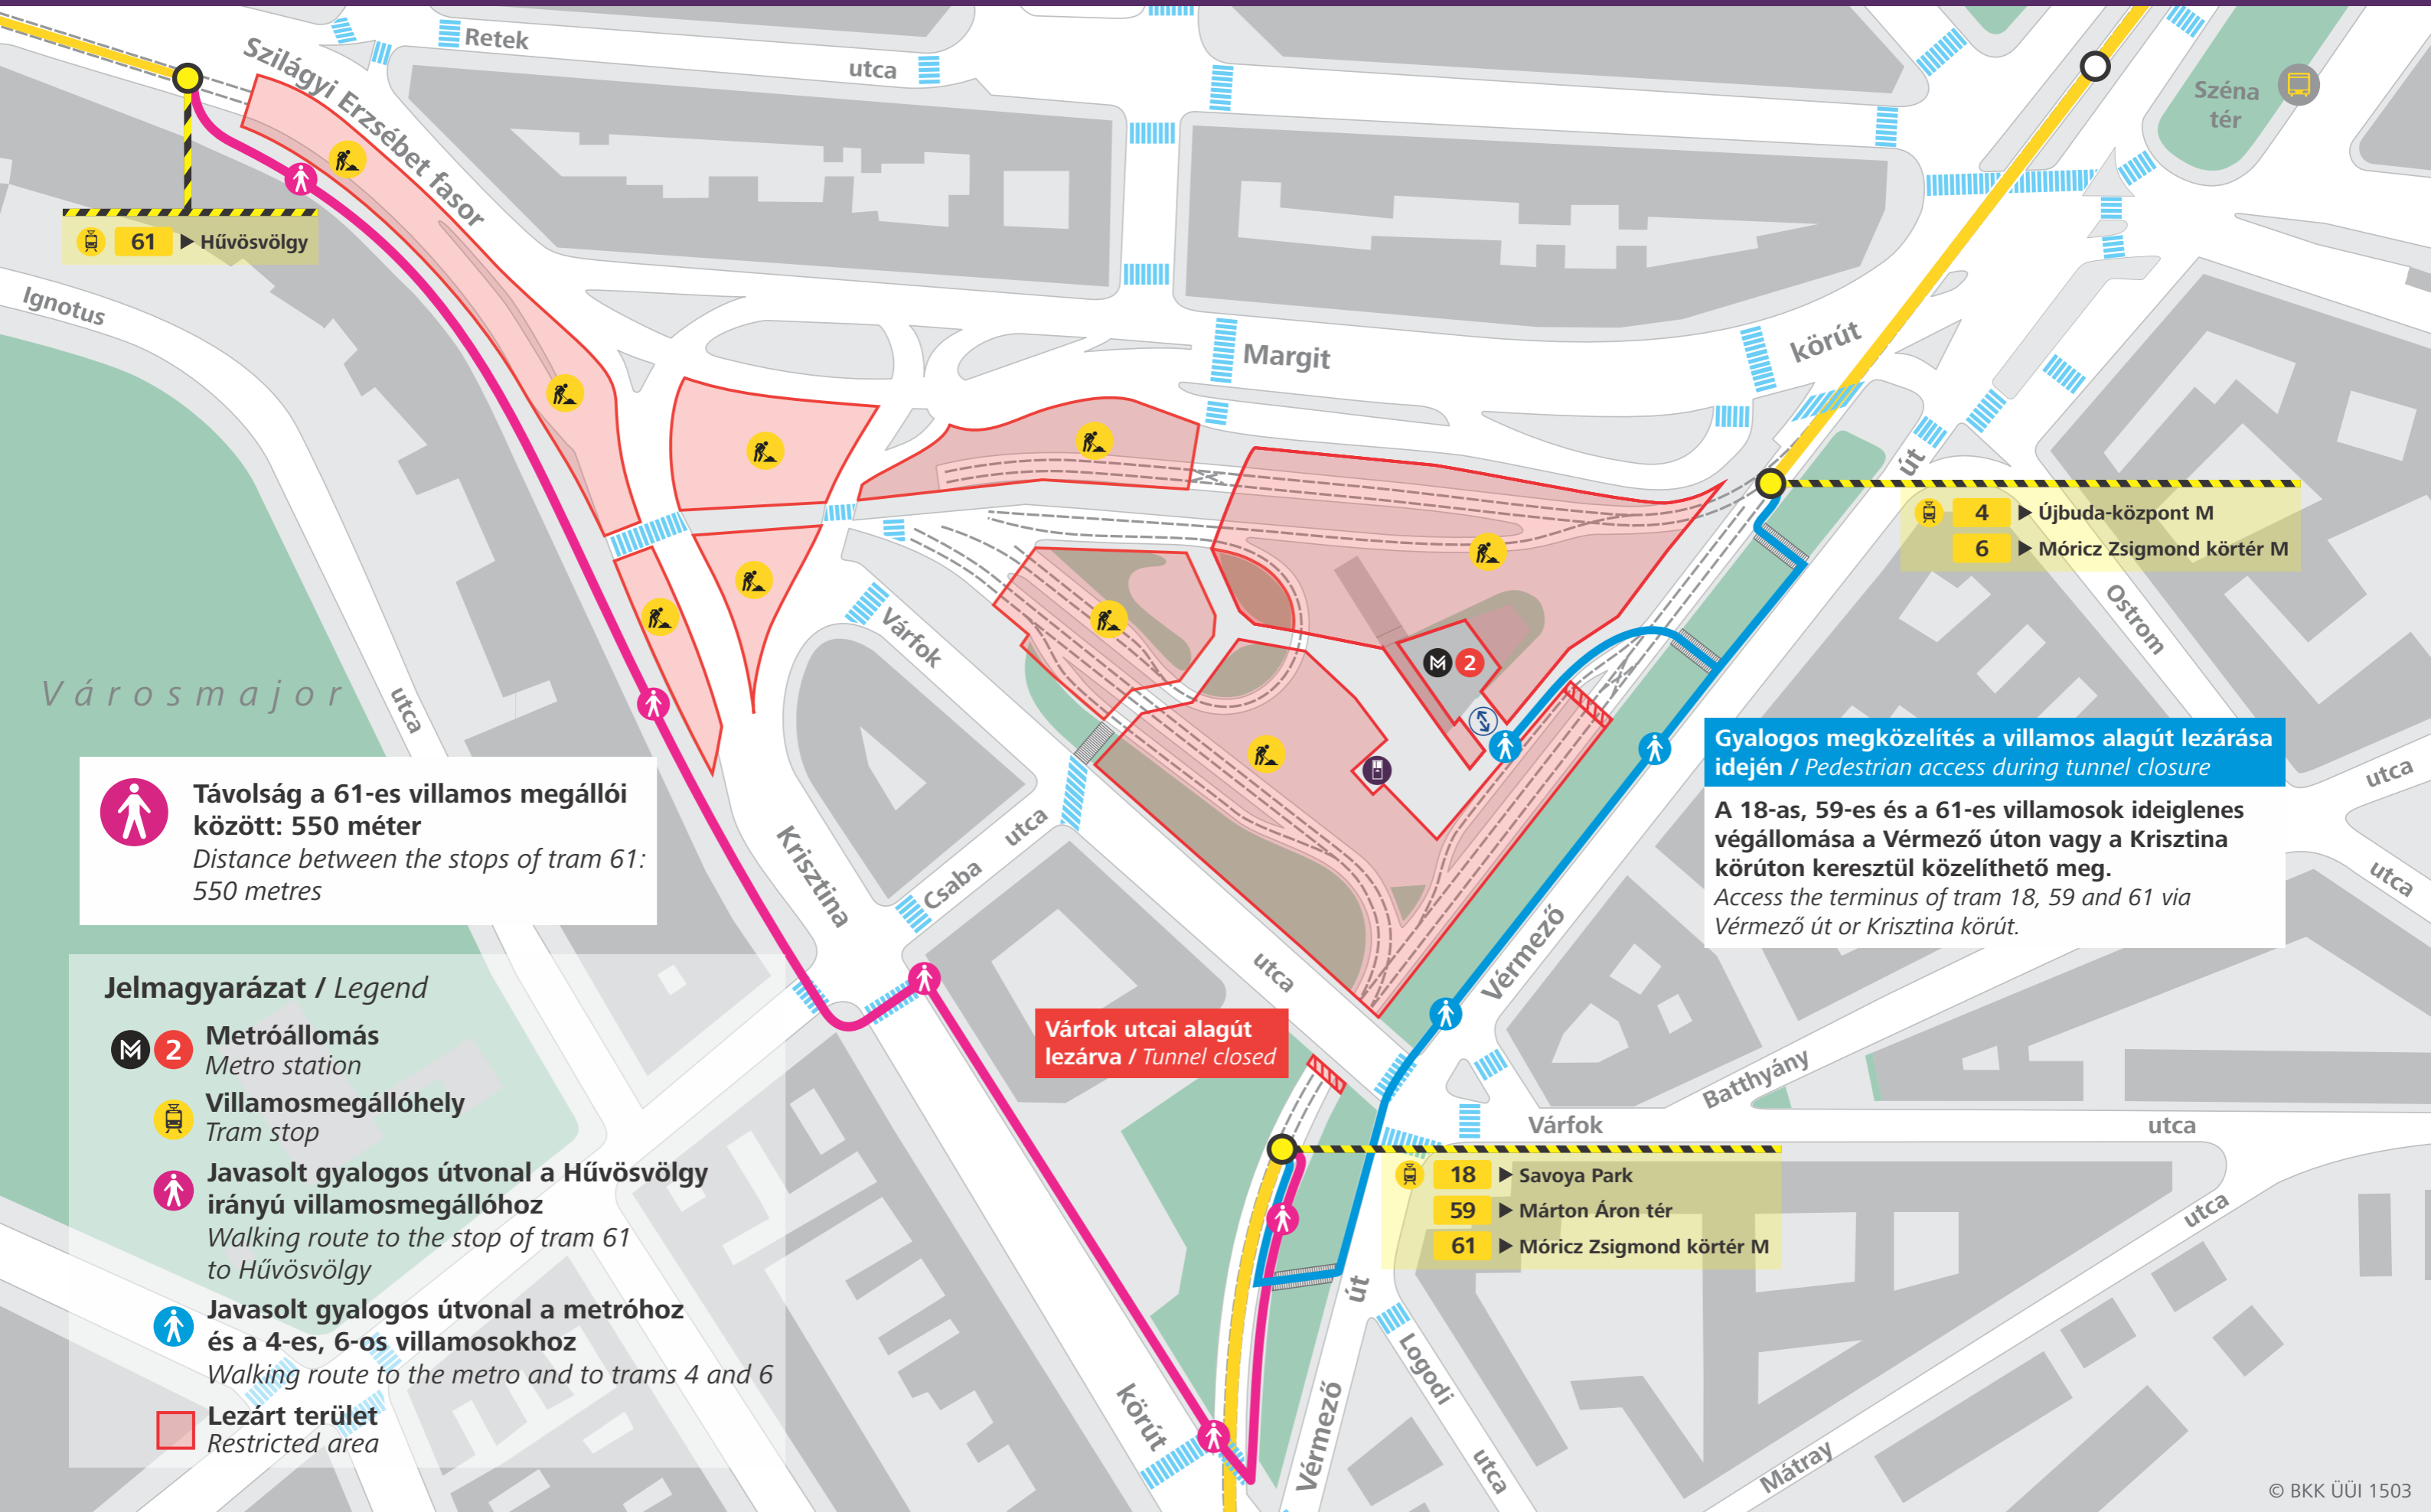

**Javasolt gyalogos útvonalak az alagútnál lévő ideiglenes villamosmegállóból március 16. és március 20. között**  
*Walking options from the temporary tram stop at the tunnel from 16 March until 20 March*

**Távolság a 61-es villamos megálló között: 550 méter**  
*Distance between the stops of tram 61: 550 metres*

**Gyalogos megközelítés a villamos alagút lezárása idején / Pedestrian access during tunnel closure**  
 A 18-as, 59-es és a 61-es villamosok ideiglenes végállomása a Vérmező úton vagy a Krisztina körúton keresztül közelíthető meg.  
*Access the terminus of tram 18, 59 and 61 via Vérmező út or Krisztina körút.*

- Jelmagyarázat / Legend**
- 2** **Metróállomás**  
Metro station
  - Villamosmegállóhely**  
Tram stop
  - Javasolt gyalogos útvonal a Hűvösvölgy irányú villamosmegállóhoz**  
*Walking route to the stop of tram 61 to Hűvösvölgy*
  - Javasolt gyalogos útvonal a metróhoz és a 4-es, 6-os villamosokhoz**  
*Walking route to the metro and to trams 4 and 6*
  - Lezárt terület**  
*Restricted area*

- 4** ▶ Újbuda-központ M
- 6** ▶ Móricz Zsigmond körtér M

- 18** ▶ Savoya Park
- 59** ▶ Márton Áron tér
- 61** ▶ Móricz Zsigmond körtér M