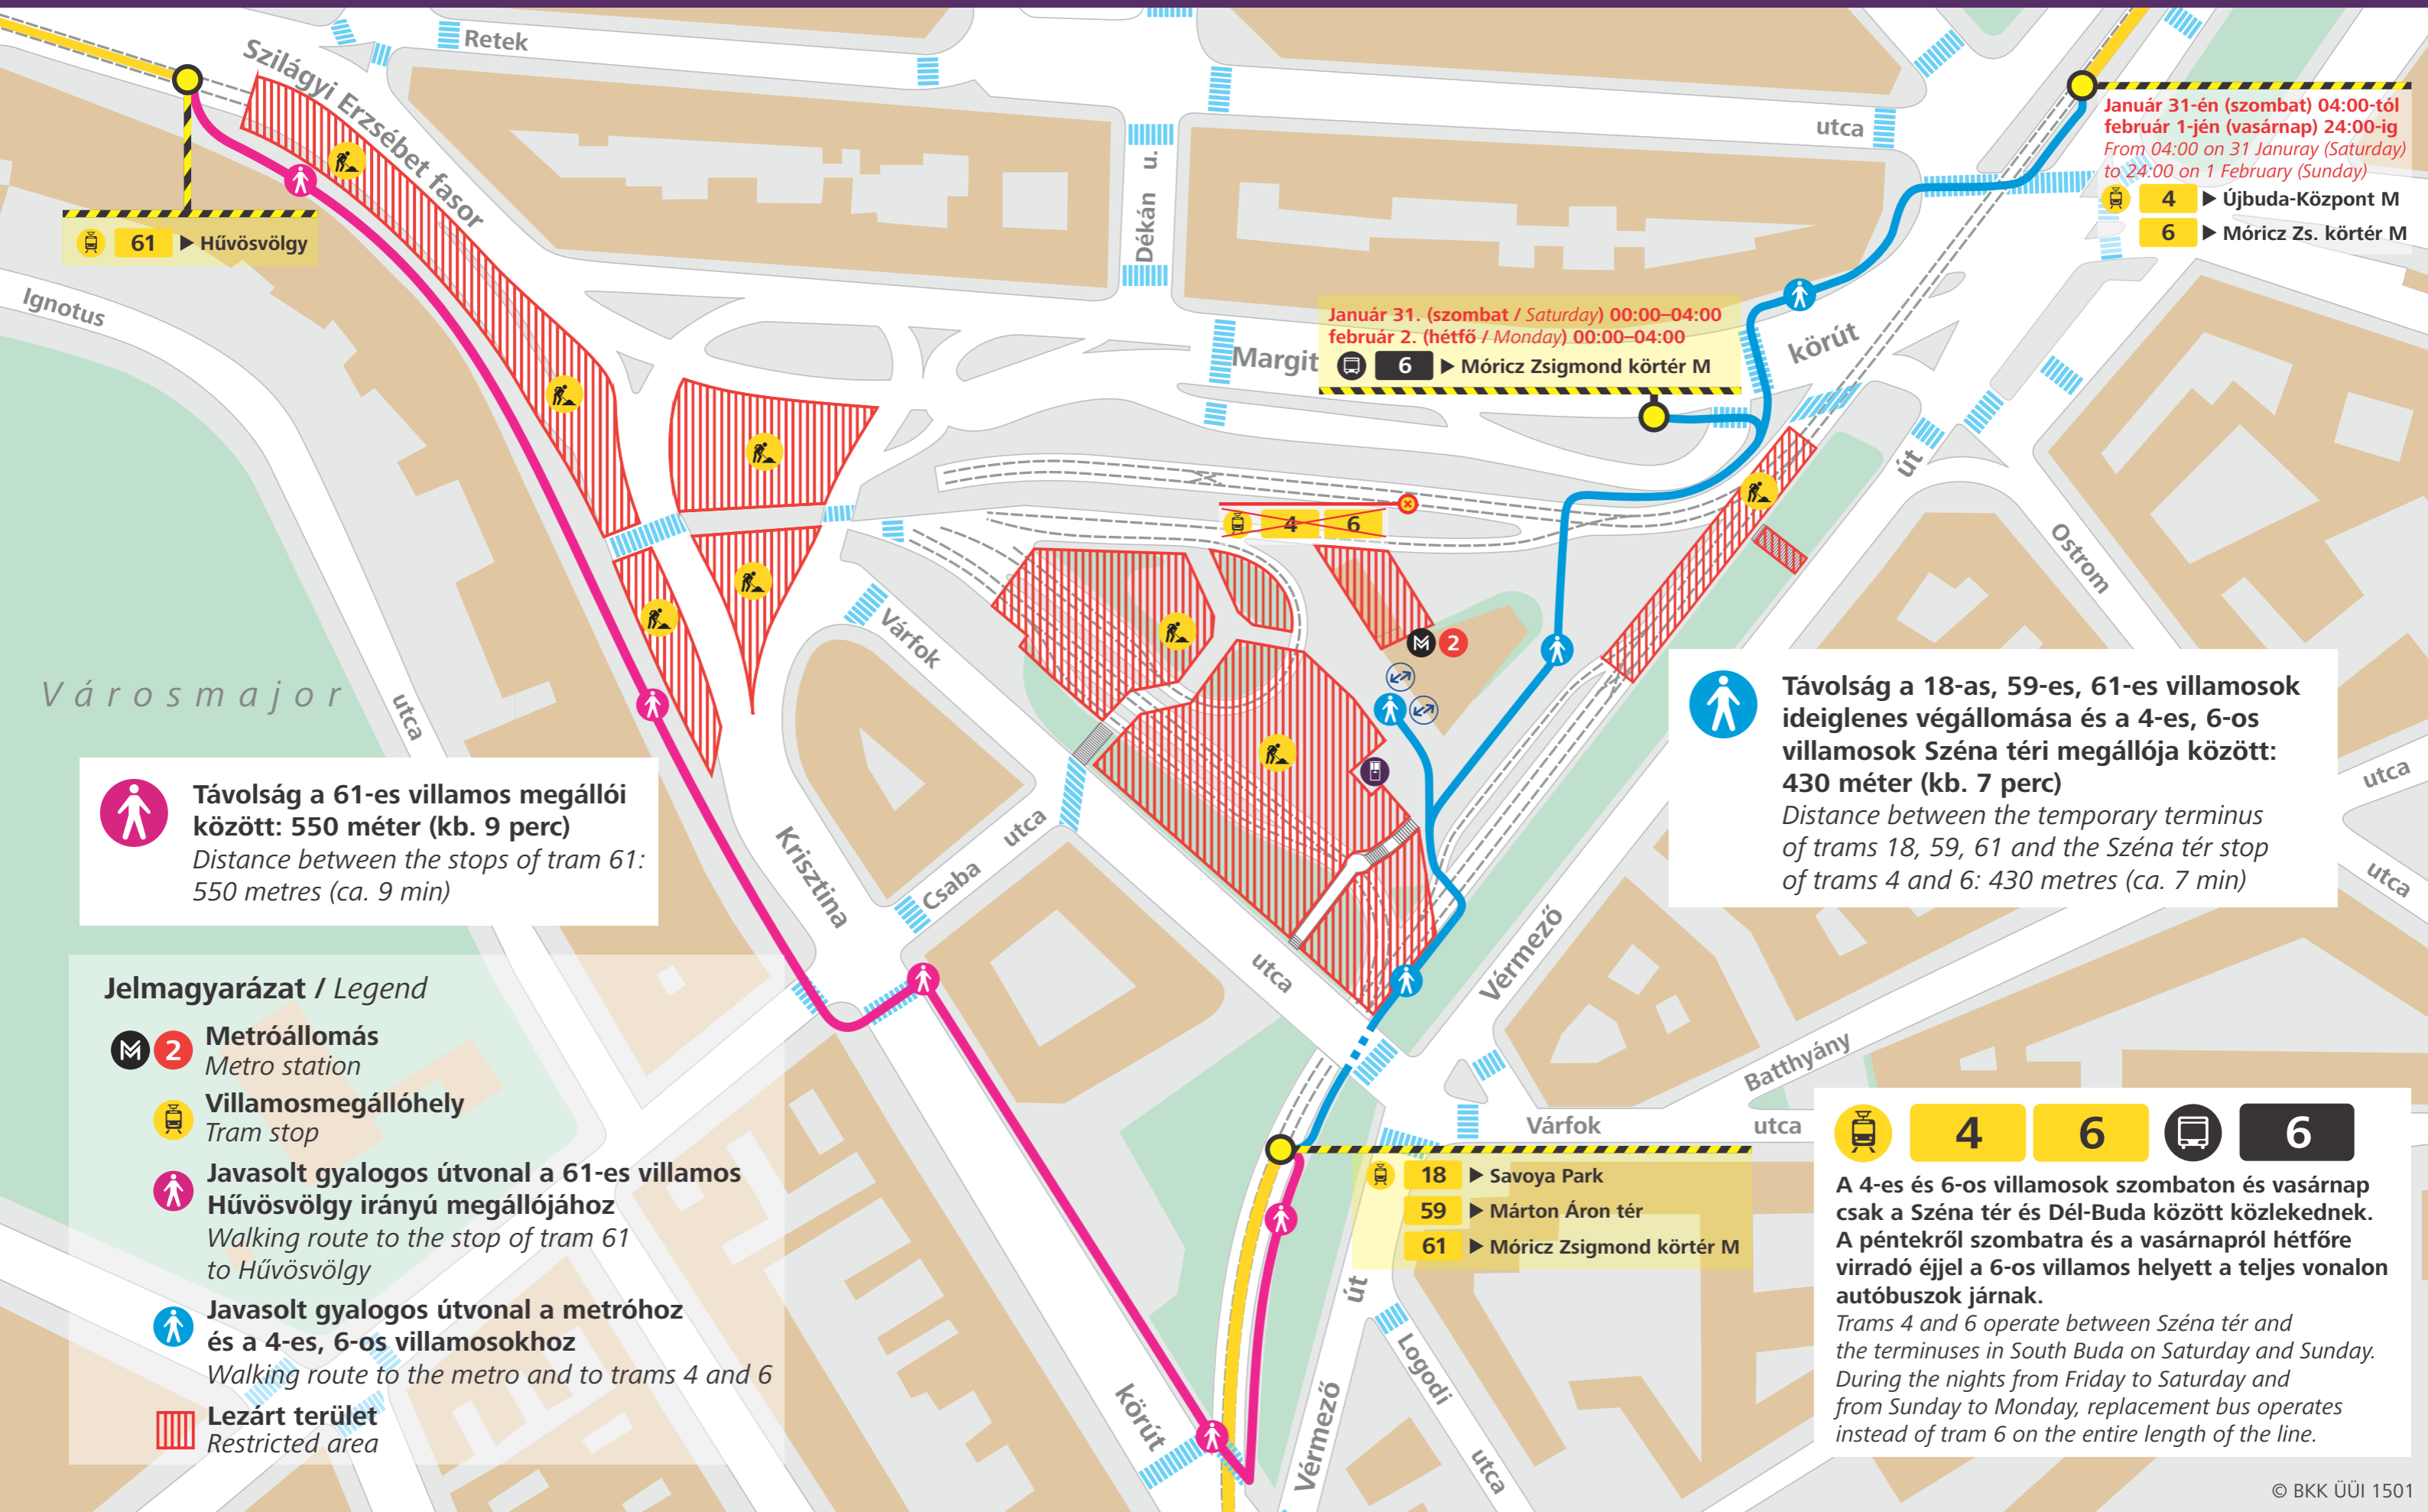

Javasolt gyalogos útvonalak az alagútnál lévő ideiglenes villamosmegállóból január 31-én 00:00-tól február 2-án 04:00-ig (hétvégén)

Walking options from the temporary tram stop at the tunnel from 00:00 on 31 January until 04:00 on 2 February (weekend)

Távolság a 61-es villamos megálló között: 550 méter (kb. 9 perc)
 Distance between the stops of tram 61:
 550 metres (ca. 9 min)

Távolság a 18-as, 59-es, 61-es villamosok ideiglenes végállomása és a 4-es, 6-os villamosok Széna téri megállója között: 430 méter (kb. 7 perc)
 Distance between the temporary terminus of trams 18, 59, 61 and the Széna tér stop of trams 4 and 6: 430 metres (ca. 7 min)

Jelmagyarázat / Legend

- 2** **Metróállomás**
Metro station
- Villamosmegállóhely**
Tram stop
- Javasolt gyalogos útvonal a 61-es villamos Hűvösvölgy irányú megállójához**
Walking route to the stop of tram 61 to Hűvösvölgy
- Javasolt gyalogos útvonal a metróhoz és a 4-es, 6-os villamosokhoz**
Walking route to the metro and to trams 4 and 6
- Lezárt terület**
Restricted area

4 **6** **6**

A 4-es és 6-os villamosok szombaton és vasárnap csak a Széna tér és Dél-Buda között közlekednek. A péntekről szombatra és a vasárnapról hétfőre virradó éjjel a 6-os villamos helyett a teljes vonalon autóbuszok járnak.
 Trams 4 and 6 operate between Széna tér and the terminuses in South Buda on Saturday and Sunday. During the nights from Friday to Saturday and from Sunday to Monday, replacement bus operates instead of tram 6 on the entire length of the line.