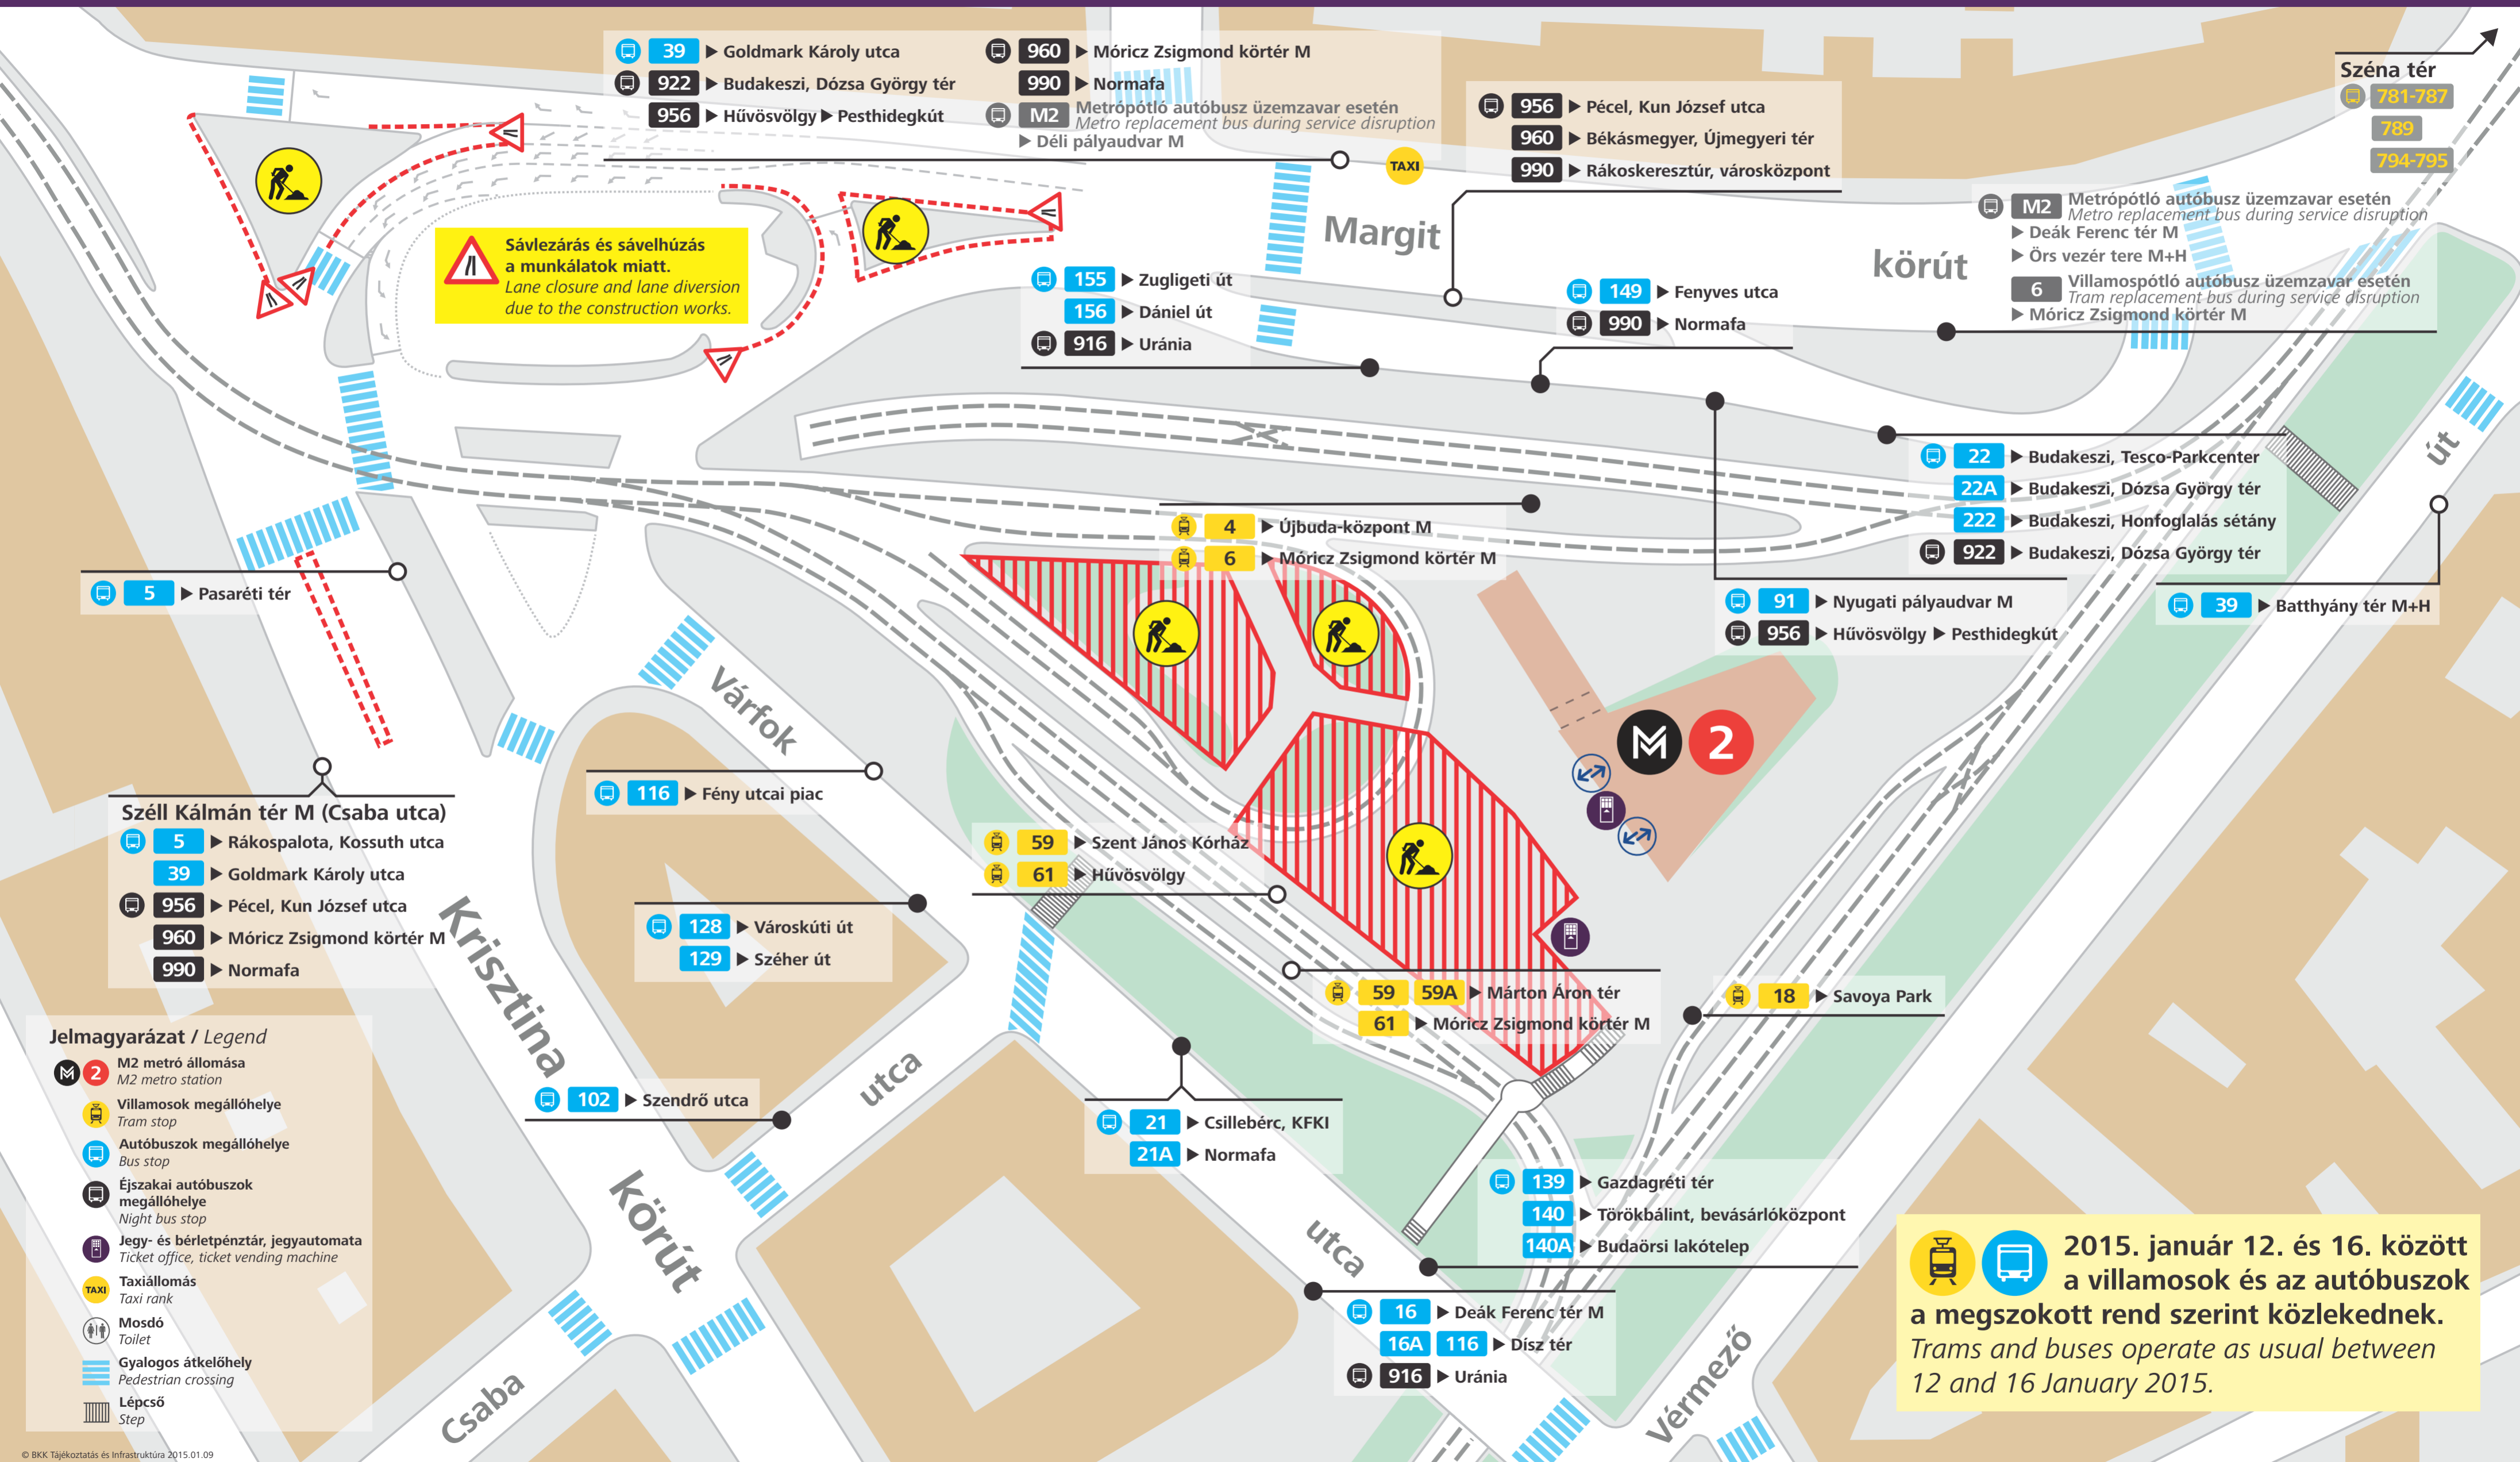

Szél Kálmán tér a rekonstrukció ideje alatt

during the reconstruction

érvényes: **2015. január 12–16.**
 validity:

2015. január 12. és 16. között a villamosok és az autóbuszok a megszokott rend szerint közlekednek.
 Trams and buses operate as usual between 12 and 16 January 2015.