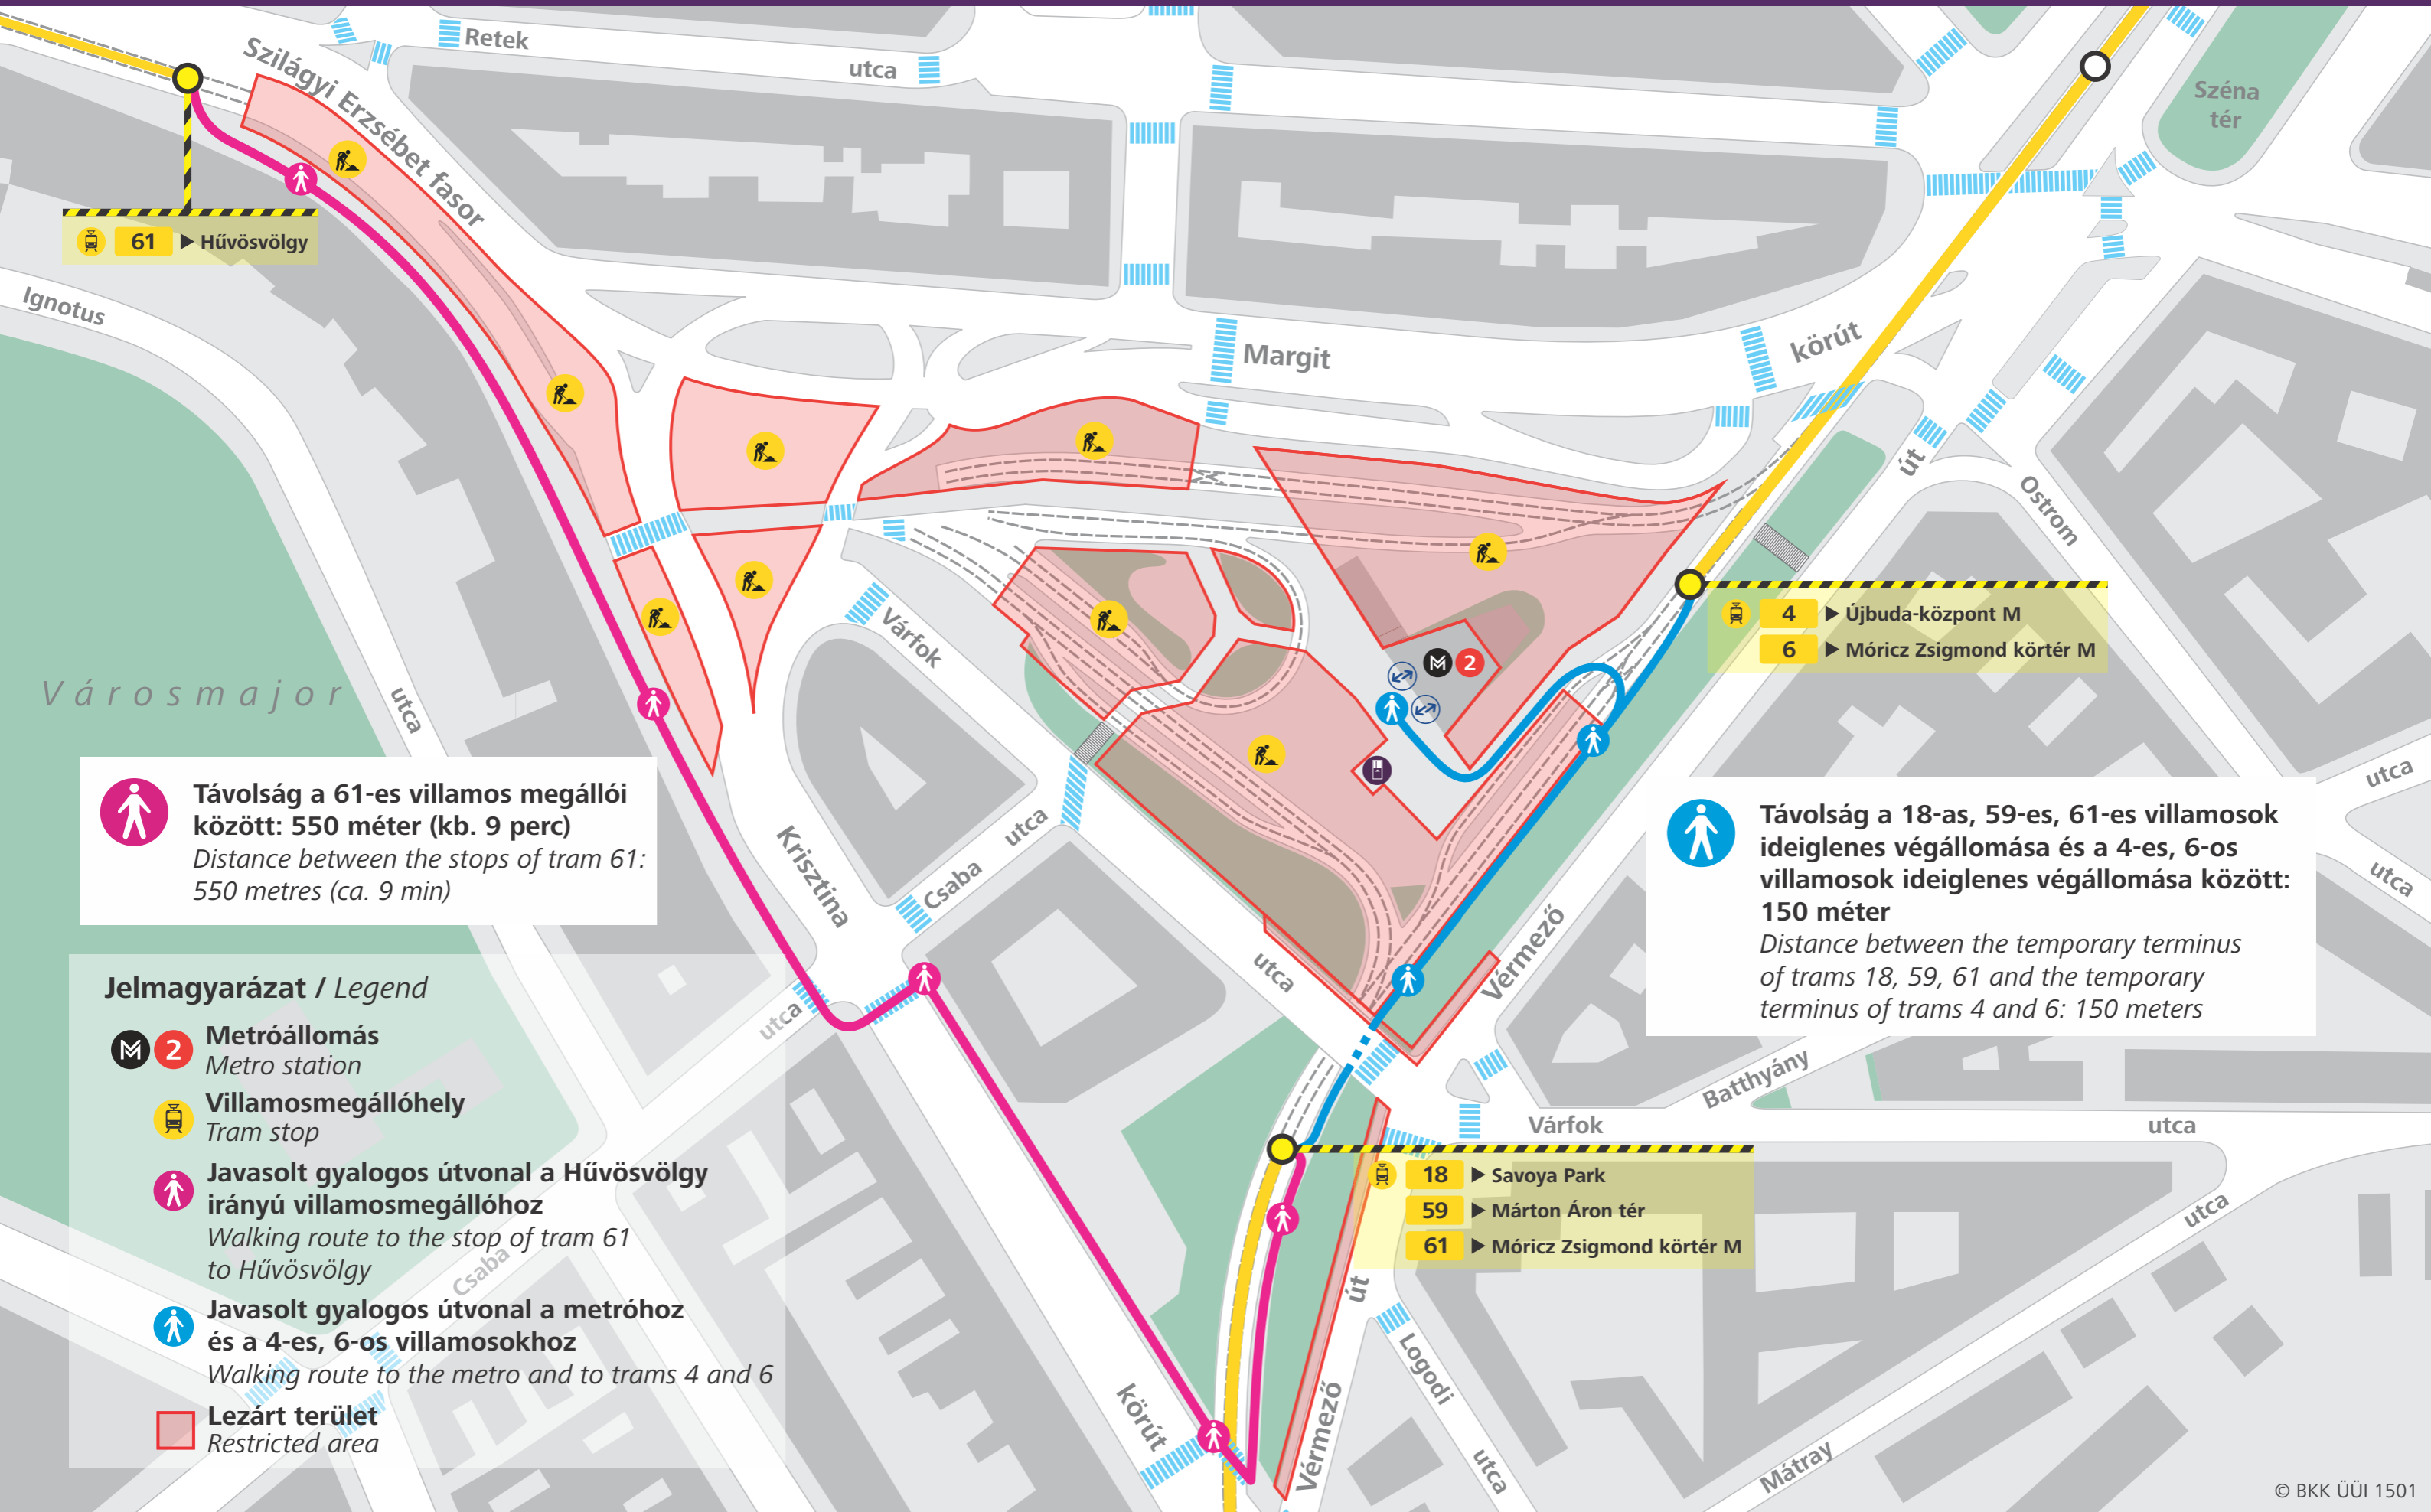

Javasolt gyalogos útvonalak az alagútnál lévő ideiglenes villamosmegállóból február 16. és február 26. között
Walking options from the temporary tram stop at the tunnel from 16 February until 26 February

61 ► Hűvösvölgy

4 ► Újbuda-központ M
 6 ► Móricz Zsigmond körtér M

18 ► Savoya Park
 59 ► Márton Áron tér
 61 ► Móricz Zsigmond körtér M

Távolság a 61-es villamos megállói között: 550 méter (kb. 9 perc)
Distance between the stops of tram 61: 550 metres (ca. 9 min)

Távolság a 18-as, 59-es, 61-es villamosok ideiglenes végállomása és a 4-es, 6-os villamosok ideiglenes végállomása között: 150 méter
Distance between the temporary terminus of trams 18, 59, 61 and the temporary terminus of trams 4 and 6: 150 meters

Jelmagyarázat / Legend

- 2** **Metróállomás**
Metro station
- Villamosmegállóhely**
Tram stop
- Javasolt gyalogos útvonal a Hűvösvölgy irányú villamosmegállóhoz**
Walking route to the stop of tram 61 to Hűvösvölgy
- Javasolt gyalogos útvonal a metróhoz és a 4-es, 6-os villamosokhoz**
Walking route to the metro and to trams 4 and 6
- Lezárt terület**
Restricted area