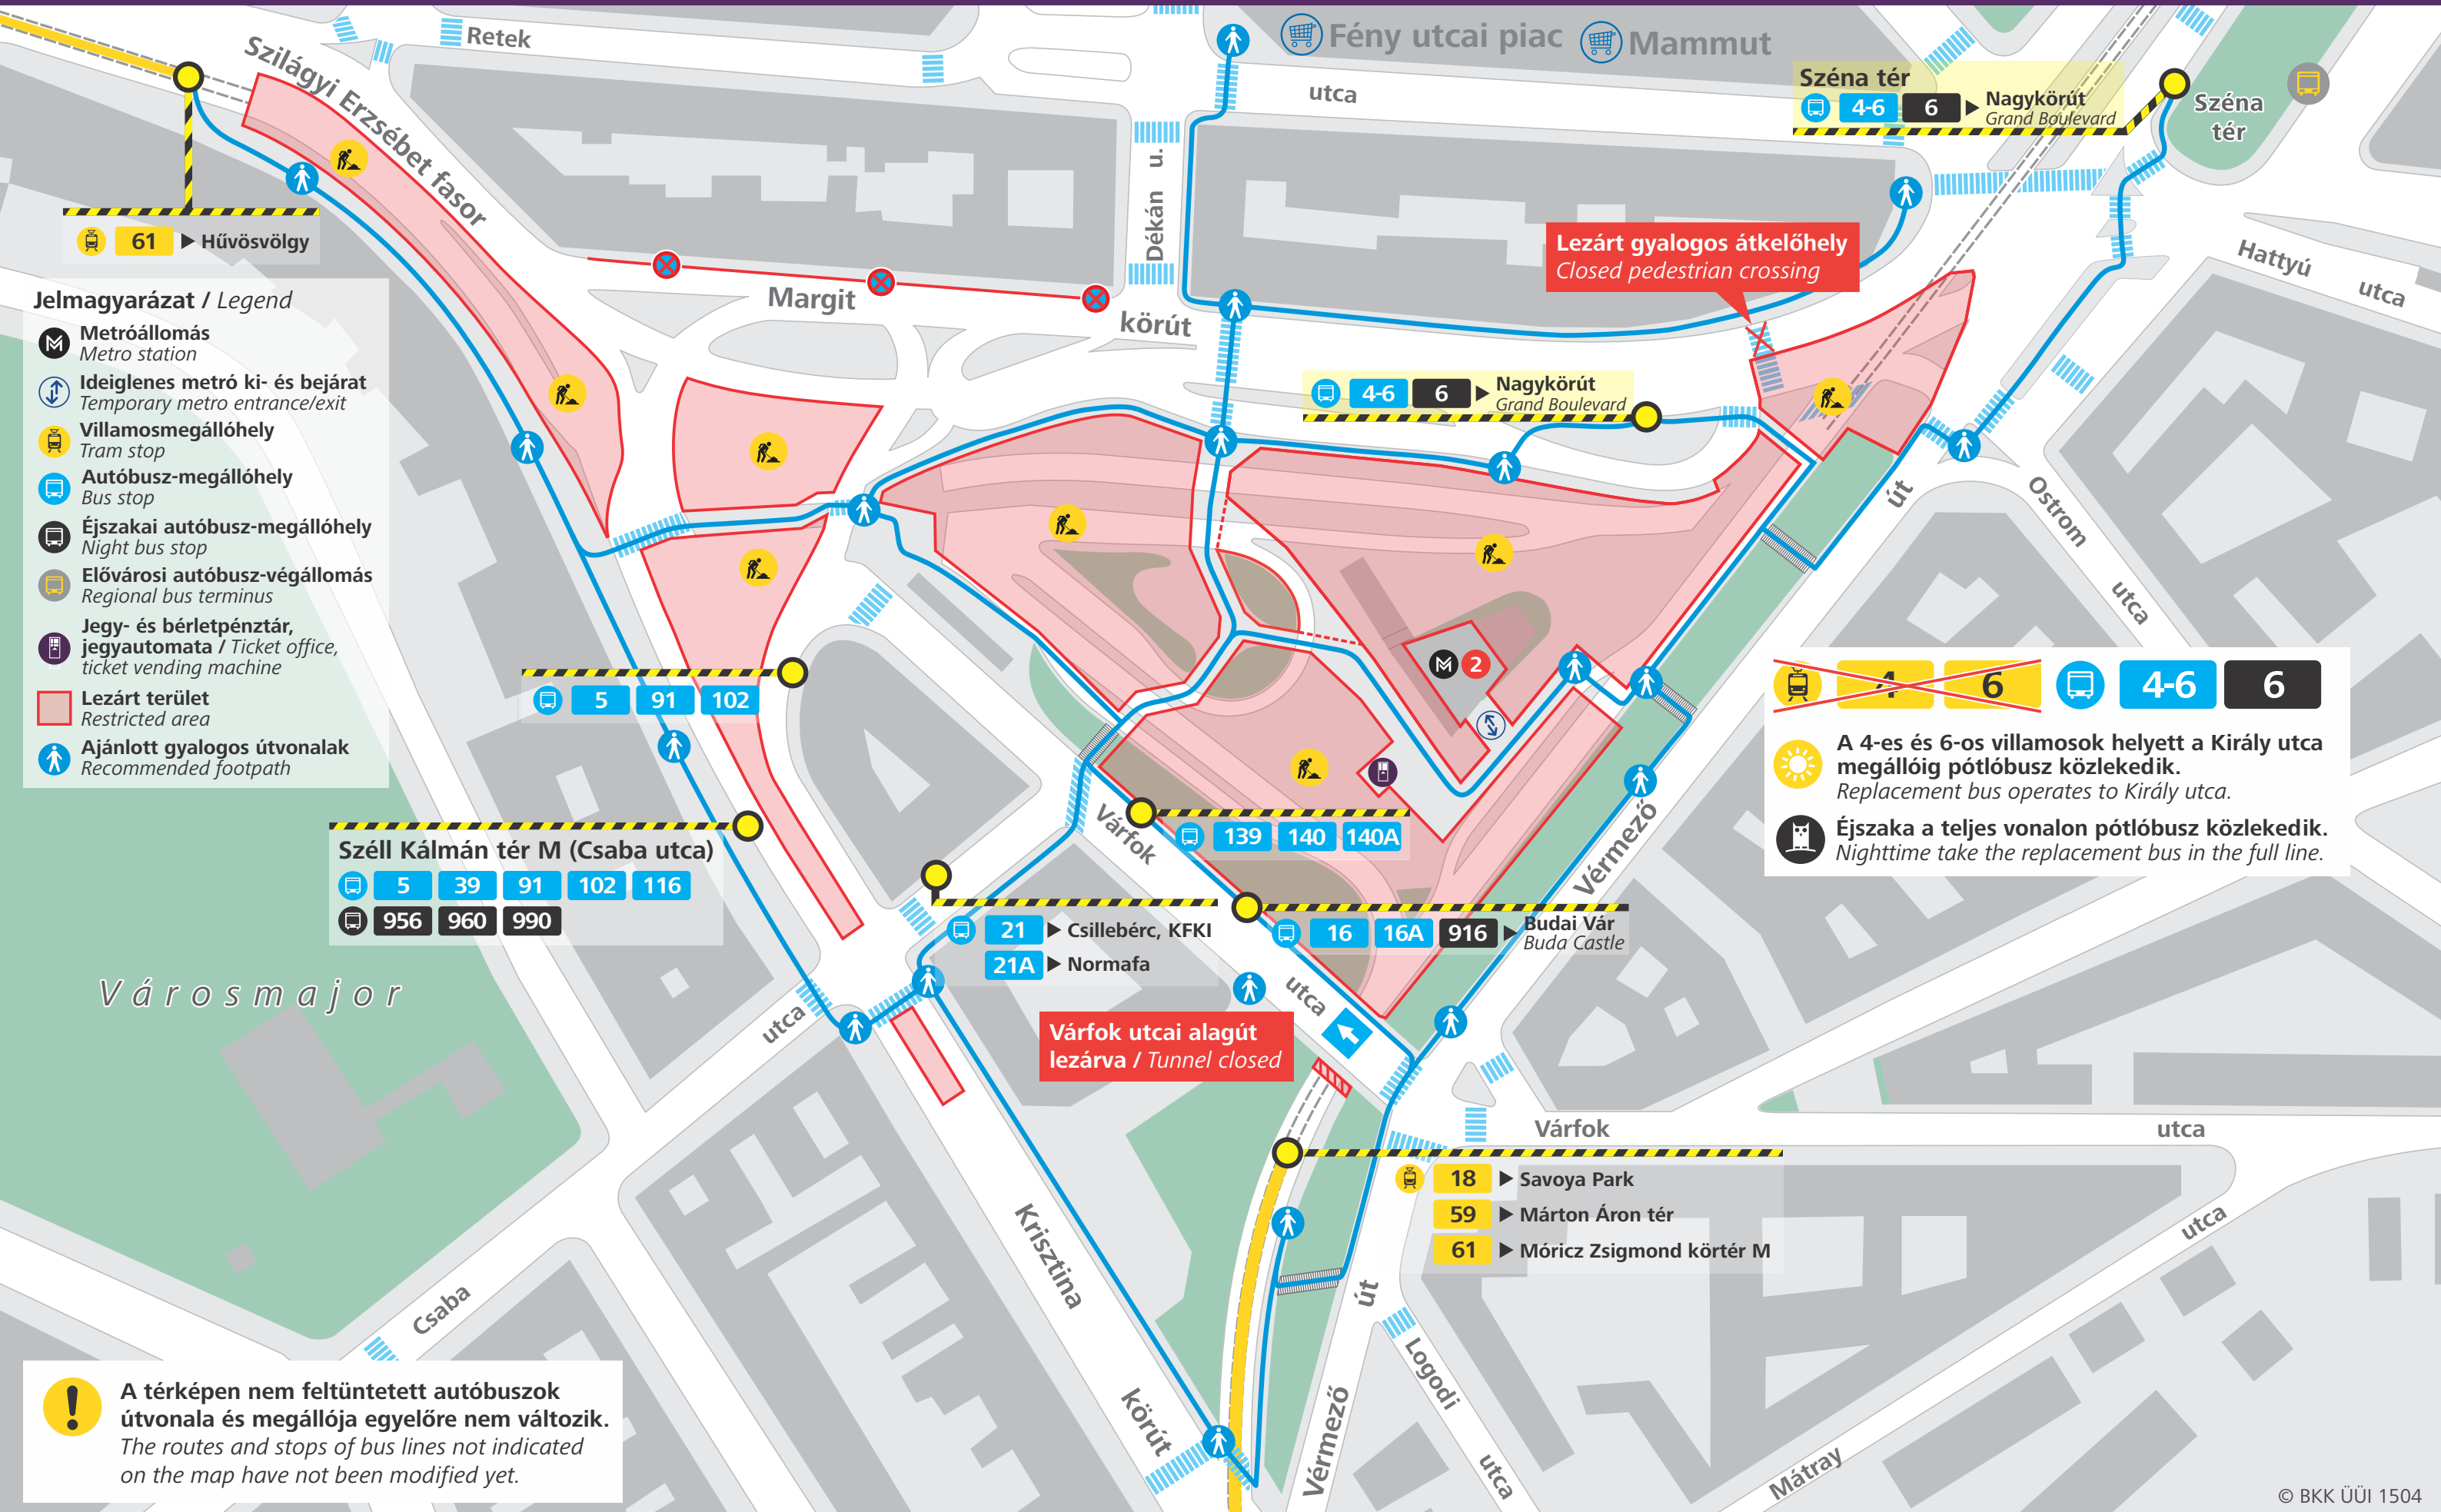

Szél Kálmán tér

érvényes: **2015. április 28-tól**
 validity:

- Jelmagyarázat / Legend**
- Metróállomás**
Metro station
 - Ideiglenes metró ki- és bejárat**
Temporary metro entrance/exit
 - Villamosmegállóhely**
Tram stop
 - Autóbusz-megállóhely**
Bus stop
 - Éjszakai autóbusz-megállóhely**
Night bus stop
 - Elővárosi autóbusz-végállomás**
Regional bus terminus
 - Jegy- és bérletpénztár, jegyautomata** / Ticket office, ticket vending machine
 - Lezárt terület**
Restricted area
 - Ajánlott gyalogos útvonalak**
Recommended footpath

Szél Kálmán tér M (Csaba utca)
 5 39 91 102 116
 956 960 990

21 ▶ Csillebérc, KFKI
 21A ▶ Normafa
 16 16A 916 ▶ Budai Vár
 Buda Castle

18 ▶ Savoya Park
 59 ▶ Márton Áron tér
 61 ▶ Móricz Zsigmond körtér M

~~4 6~~ 4-6 6

A 4-es és 6-os villamosok helyett a Király utca megállóig pótlóbusz közlekedik.
 Replacement bus operates to Király utca.

Éjszaka a teljes vonalon pótlóbusz közlekedik.
 Nighttime take the replacement bus in the full line.

A térképen nem feltüntetett autóbuszok útvonala és megállója egyelőre nem változik.
 The routes and stops of bus lines not indicated on the map have not been modified yet.