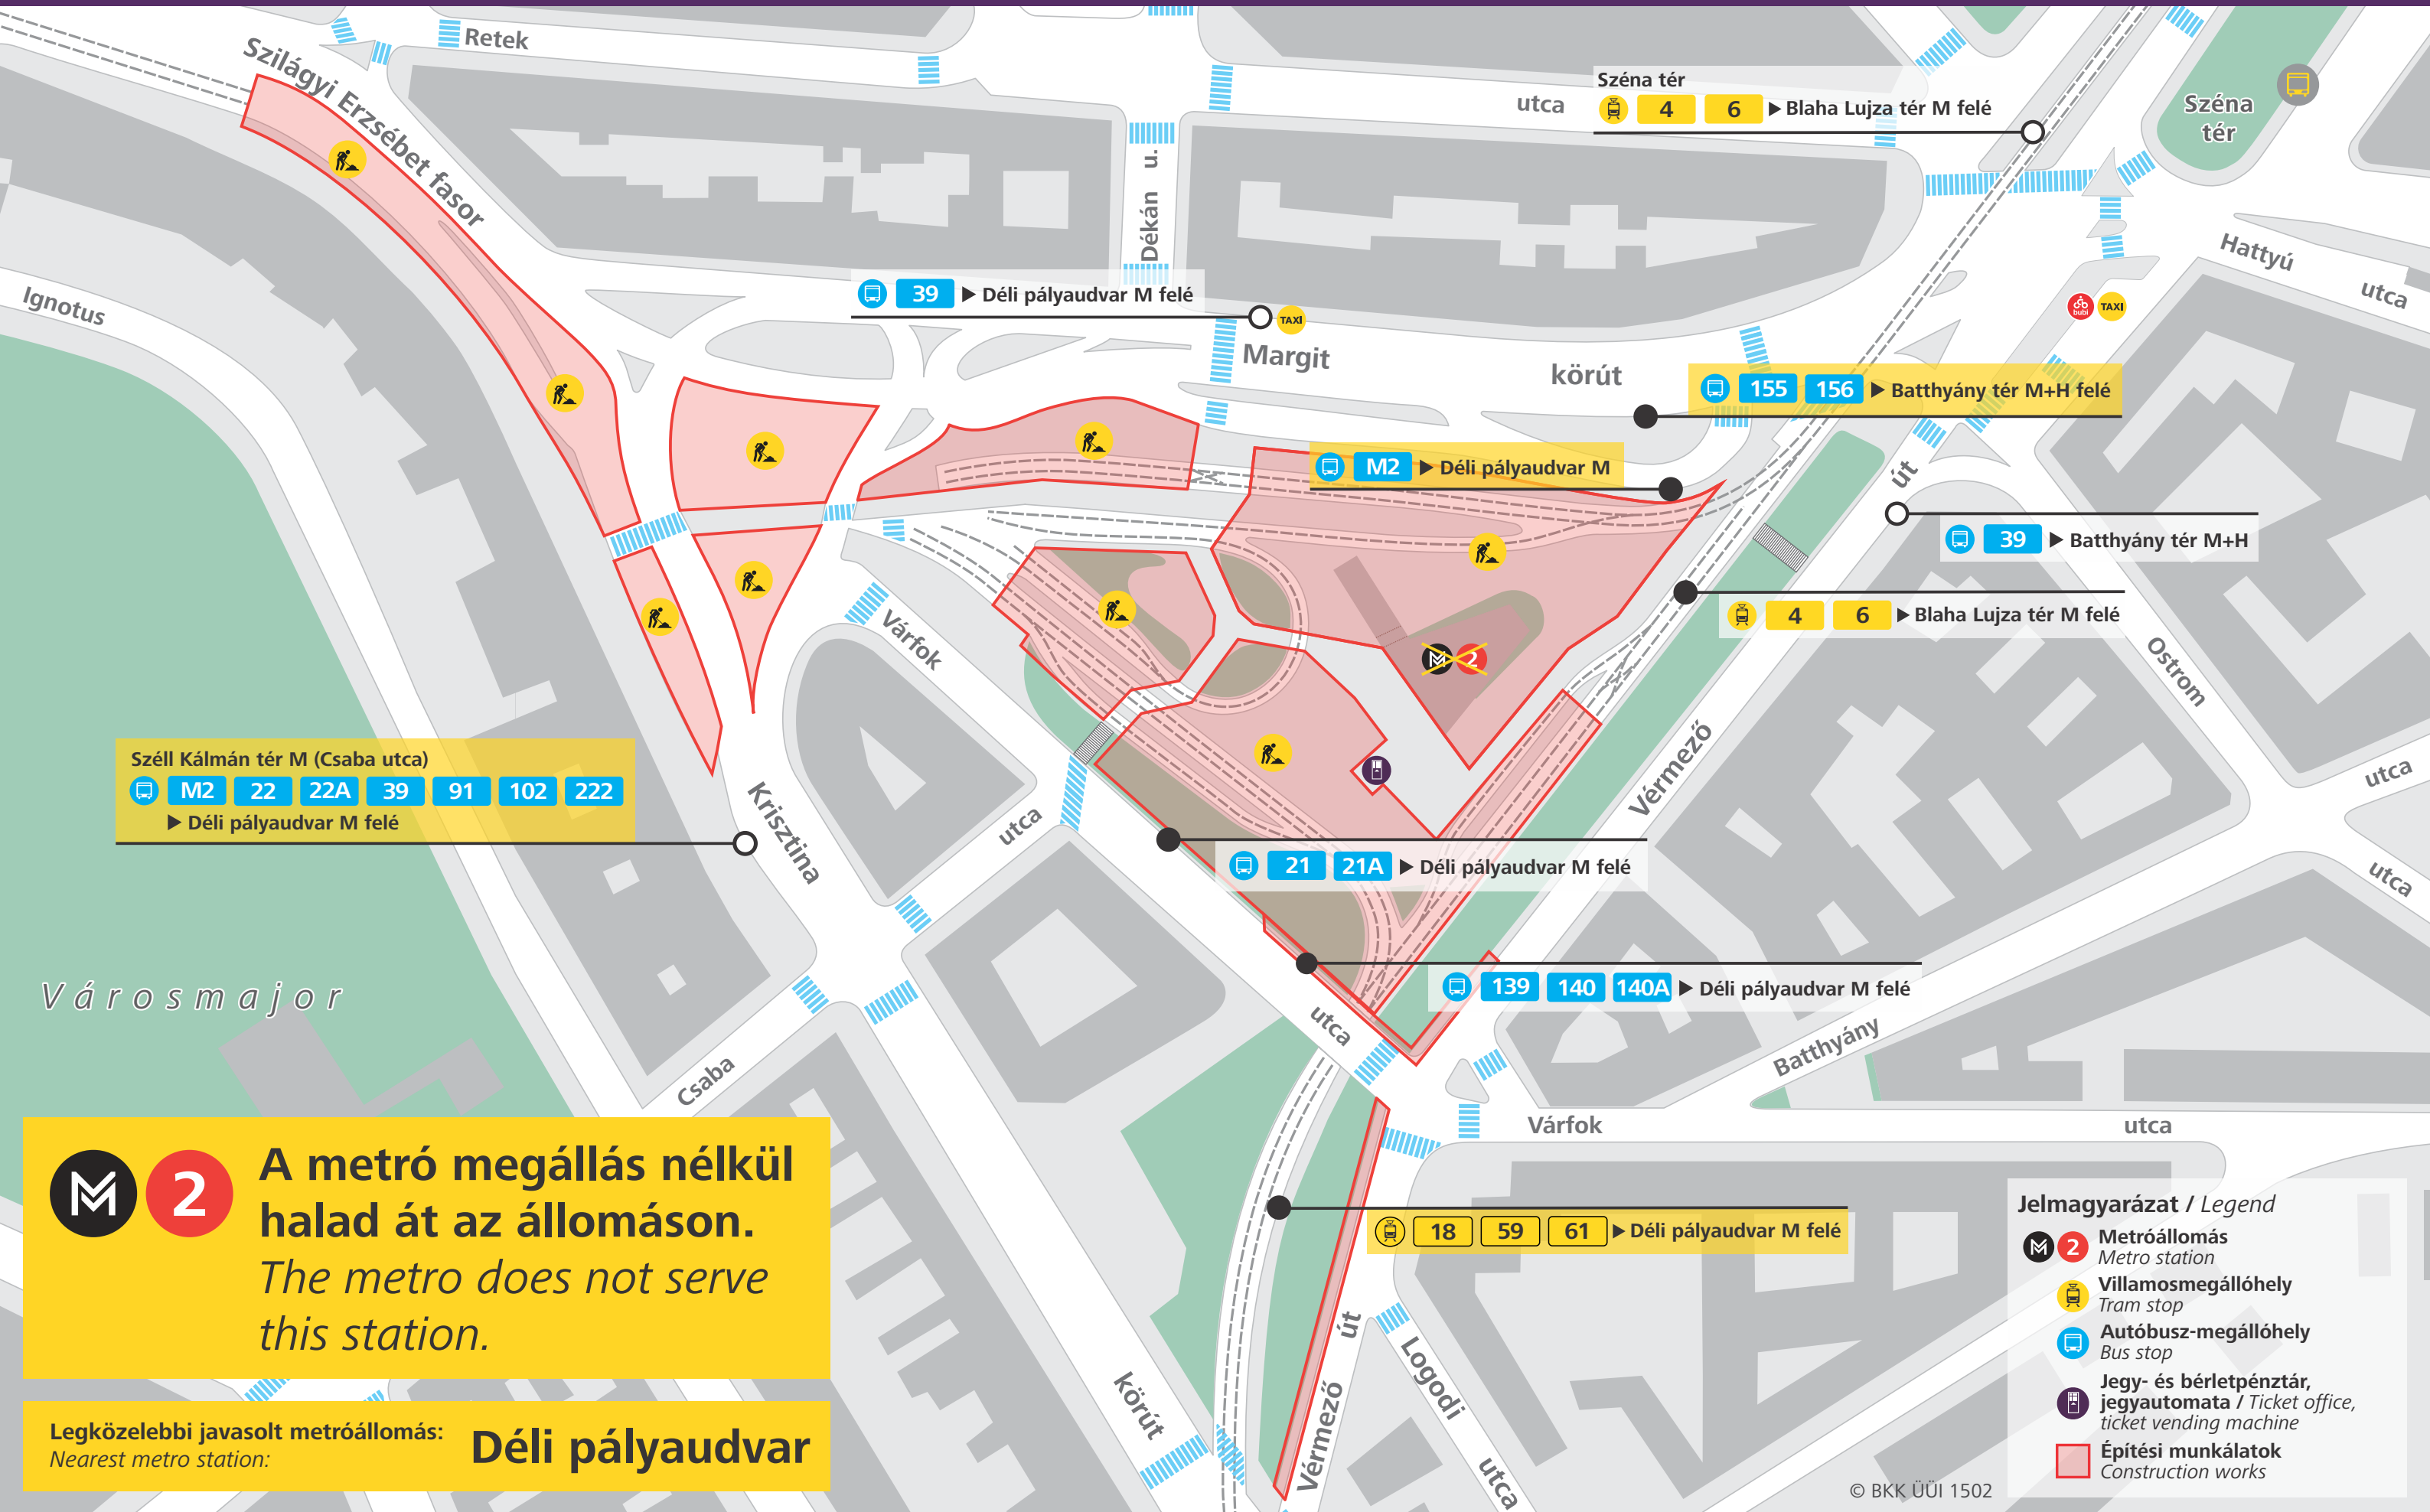

Az M2-es metróvonal megközelítésének lehetőségei a Széll Kálmán térről február 27. és március 2. között
 Access to metro line M2 from Széll Kálmán tér between 27 February and 2 March

M 2 A metró megállás nélkül halad át az állomáson.
 The metro does not serve this station.

Legközelebbi javasolt metróállomás:
 Nearest metro station: **Déli pályaudvar**