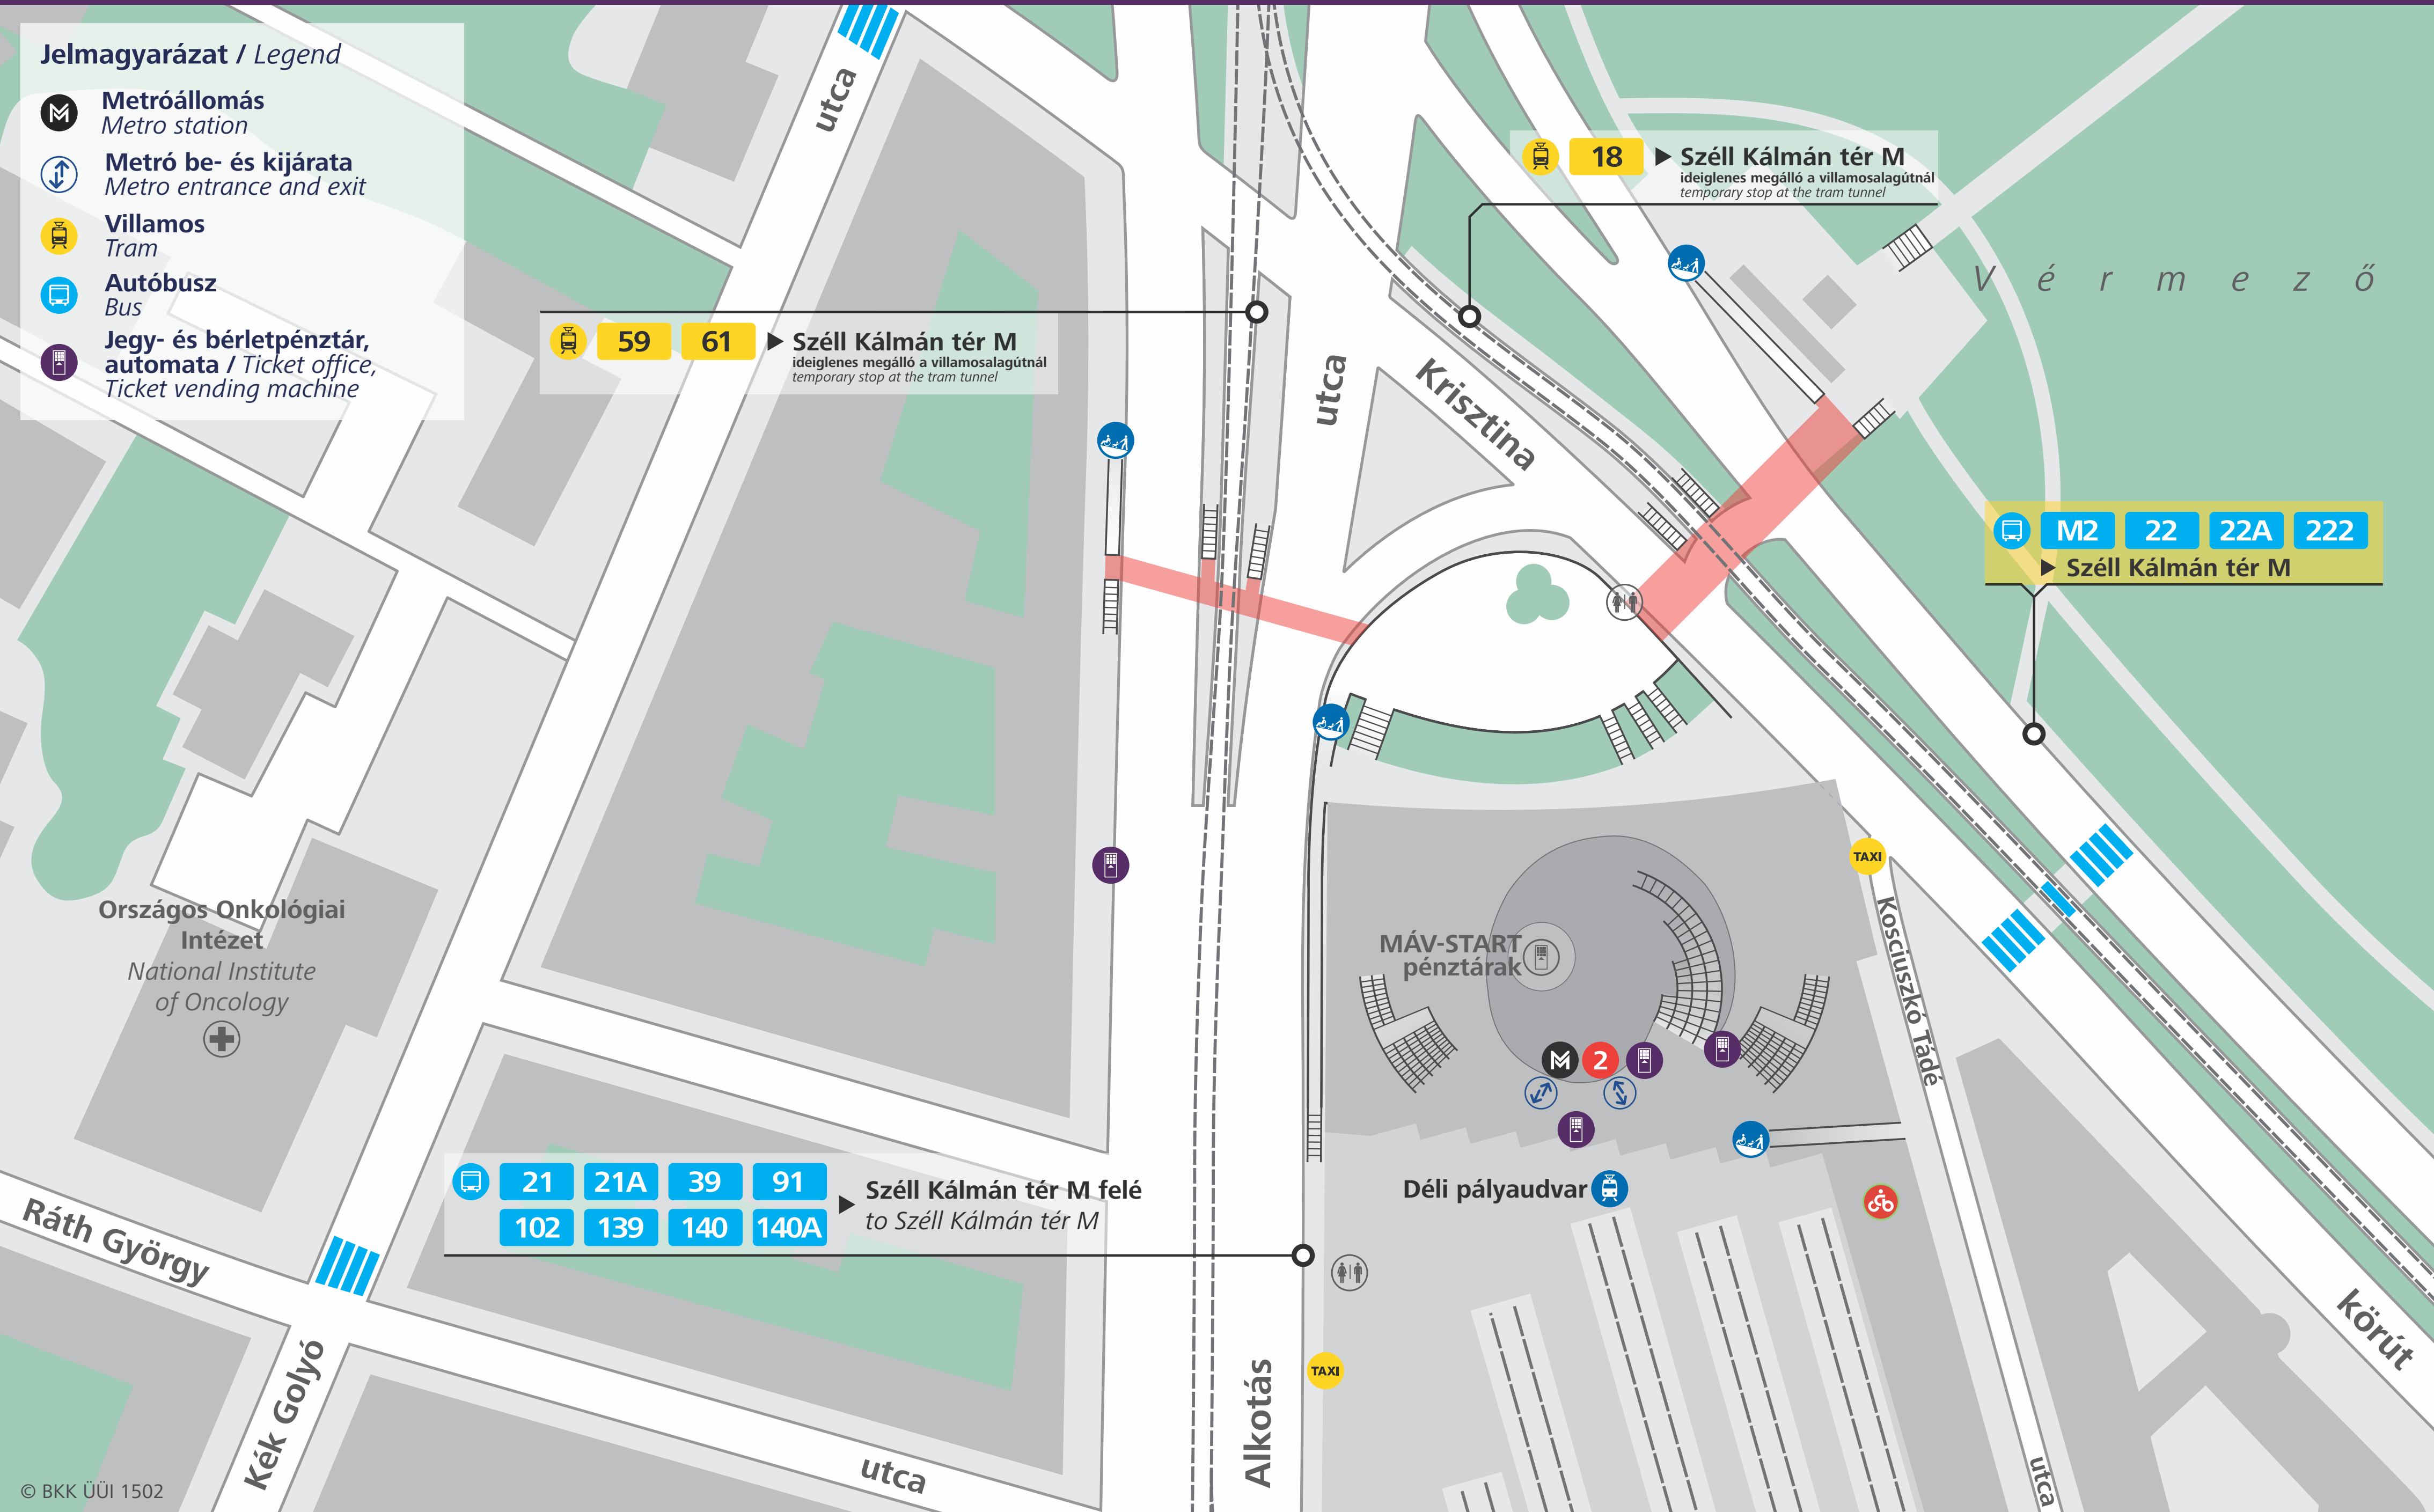

A Széll Kálmán tér megközelítésének lehetőségei a Déli pályaudvar felől február 27. és március 2. között

Access to Széll Kálmán tér from Déli pályaudvar between 27 February and 2 March

Jelmagyarázat / Legend

-  **Metróállomás**
Metro station
-  **Metró be- és kijárata**
Metro entrance and exit
-  **Villamos**
Tram
-  **Autóbusz**
Bus
-  **Jegy- és bérletpénztár, automata**
Ticket office, Ticket vending machine

 **59 61** ▶ Széll Kálmán tér M
ideiglenes megálló a villamosalagútnál
temporary stop at the tram tunnel

 **18** ▶ Széll Kálmán tér M
ideiglenes megálló a villamosalagútnál
temporary stop at the tram tunnel

 **M2 22 22A 222**
▶ Széll Kálmán tér M

 **21 21A 39 91**
102 139 140 140A ▶ Széll Kálmán tér M felé
to Széll Kálmán tér M

Országos Onkológiai Intézet
National Institute of Oncology

MÁV-START pénztárak

Déli pályaudvar