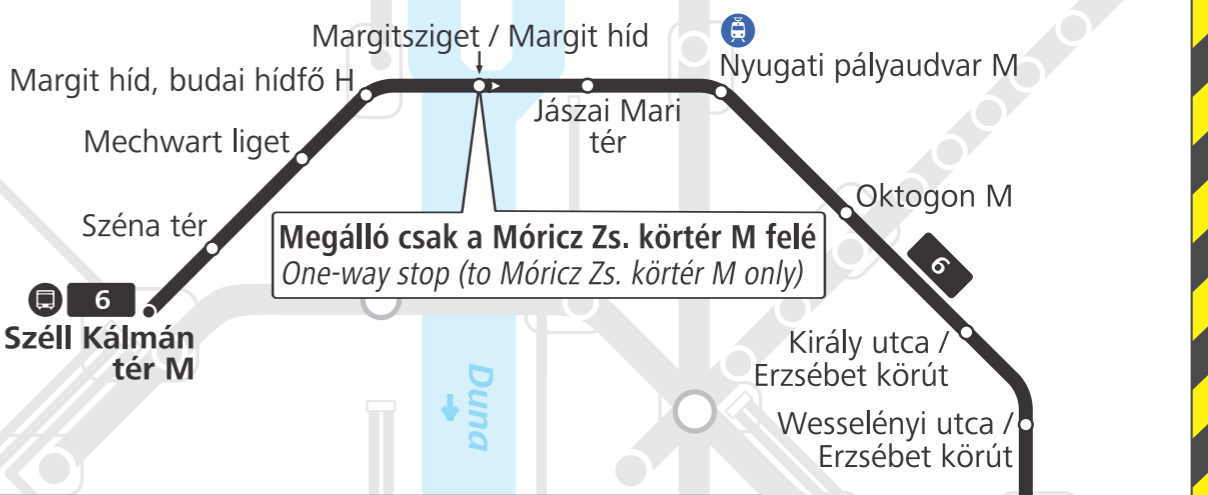

A 6-os villamos éjszakai pótlása Night-time replacement of tram 6

Augusztus 1. (szombat) és 3–6. (hétfő–csütörtök) 00:00–04:00
On 1 and 3–6 August (Saturday, Monday–Thursday)