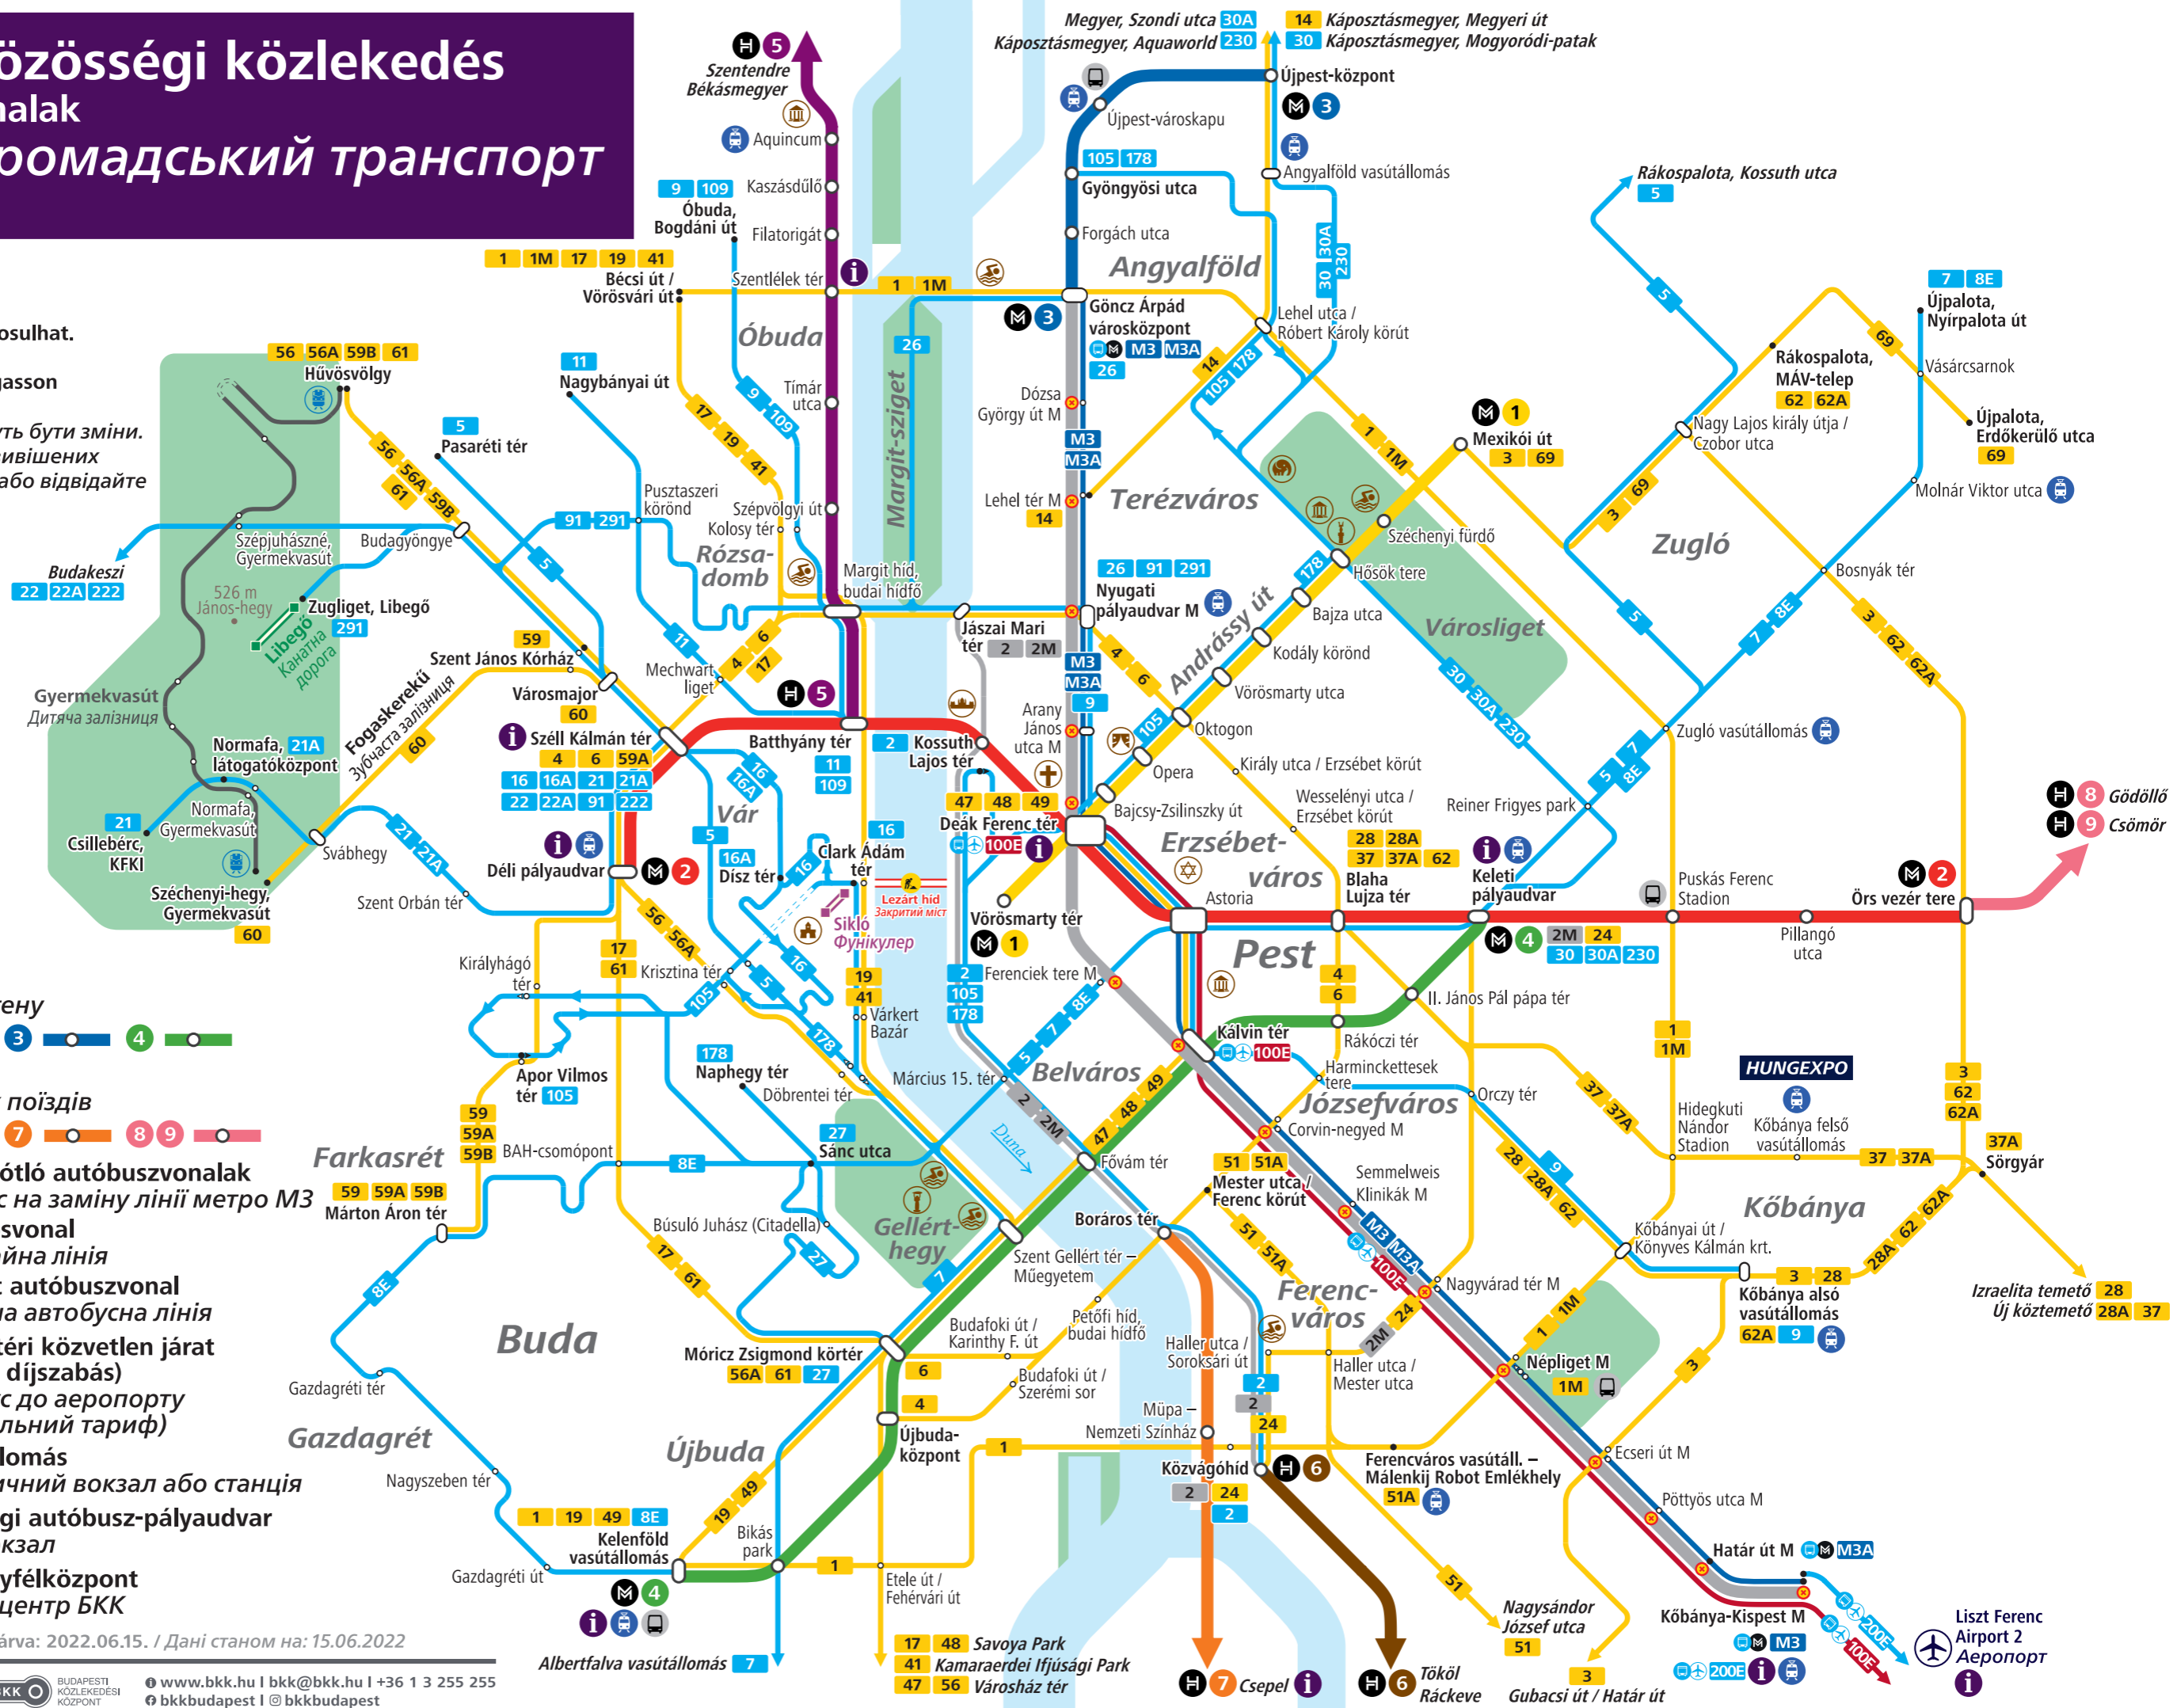

Nappali közösségi közlekedés

Fontosabb vonalak

Денний громадський транспорт

Основні лінії

Figyelem!
Увага!

Járataink közlekedése módosulhat. Kérjük, figyelje kihelyezett tájékoztatóinkat vagy látogasson el a bkk.hu weboldalra.
У роботі транспорту можуть бути зміни. Шукайте інформацію на вивішених інформаціях на зупинках або відвідайте наш веб-сайт bkk.hu.

-  **Metróvonalak**
Лінії метрополітену
-  **HÉV-vonalak**
Лінії приміських поїздів
-  **Metróvillamos**
Трамвайна лінія
-  **Kiemelt autóbusz**
Основна автобусна лінія
-  **Repülőtéri közvetlen járat**
(egyedi díjszabás)
Автобус до аеропорту
(спеціальний тариф)
-  **Vasútállomás**
Залізничний вокзал або станція
-  **Távolsági autóbusz-pályaudvar**
Автовокзал
-  **BKK ügyfélközpont**
Сервіс-центр BKK

BKK Tájékoztató | Adatok lezárva: 2022.06.15. / Дані станом на: 15.06.2022

17 48 Savoya Park
41 Kamaraerdei Ifjúsági Park
47 56 Városház tér

Liszt Ferenc
Airport 2
Aeroport