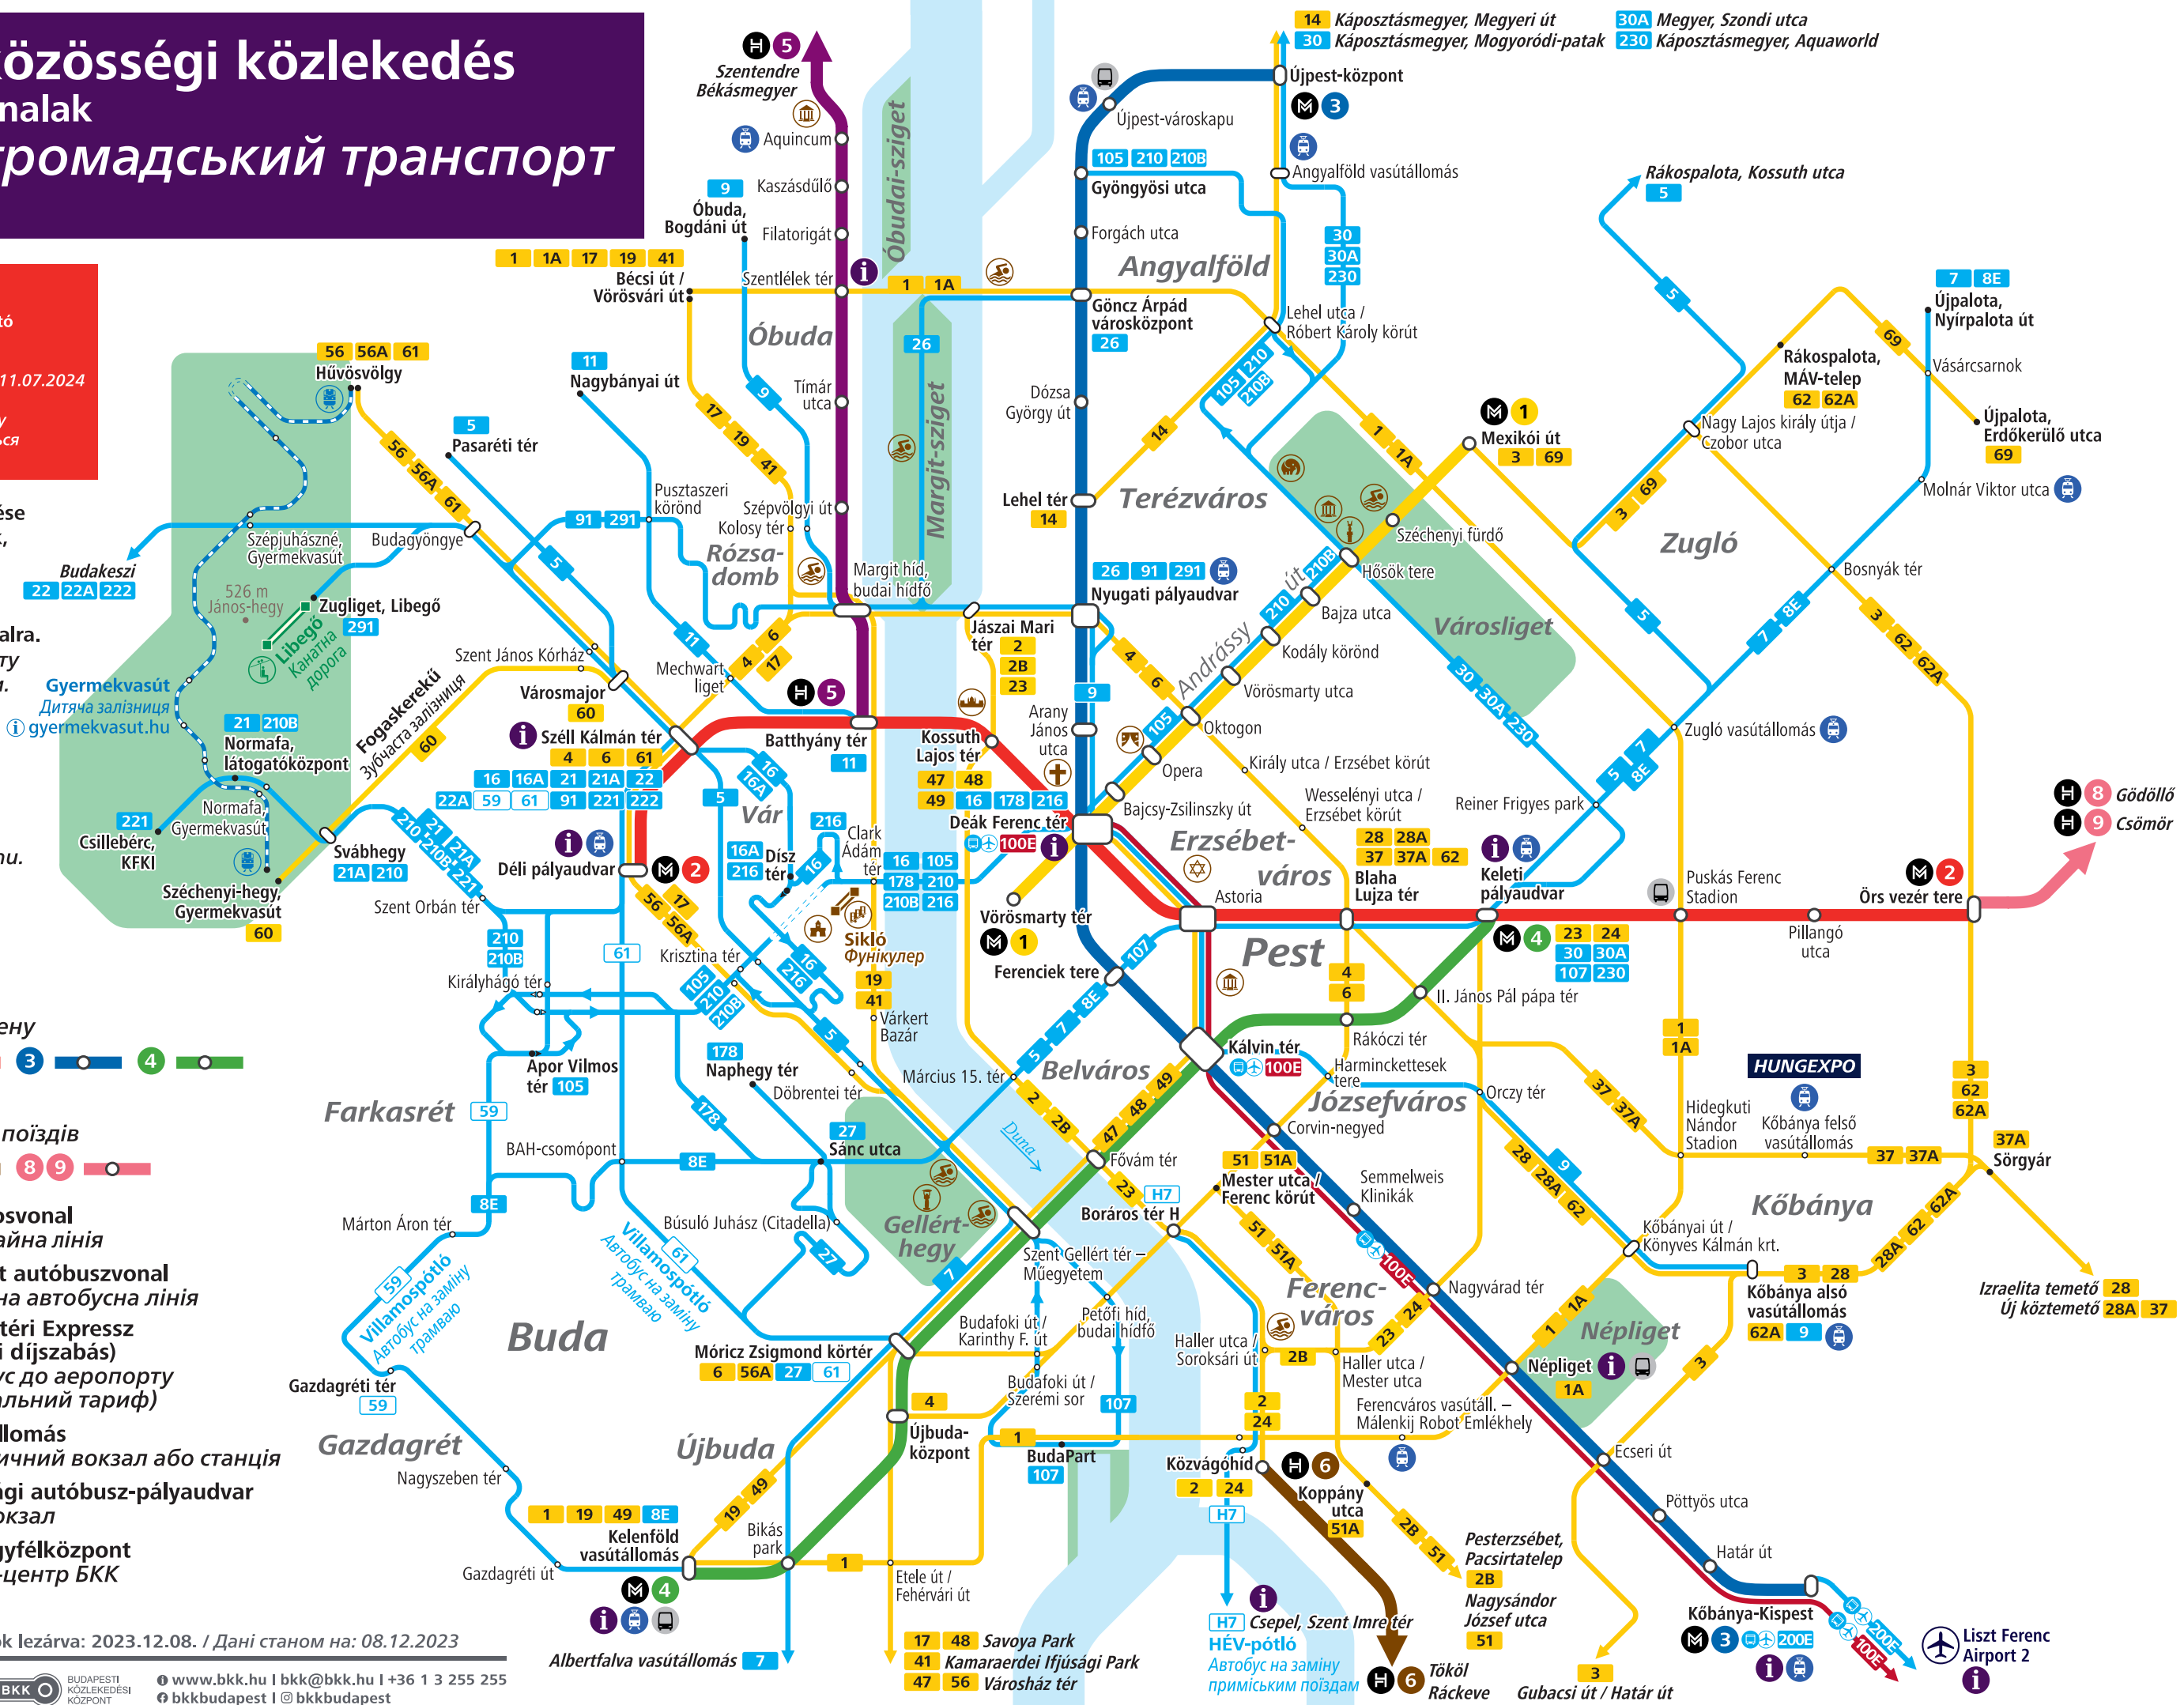

Nappali közösségi közlekedés

Fontosabb vonalak

Денний громадський транспорт

Основні лінії

! Érvényesség: június 29. és július 11. között
Az alap hálózatot bemutató térkép a második oldalon található.
Термін дії: з 29.06.2024 – 11.07.2024
Схема основної мережі громадського транспорту (без змін руху) знаходиться на другій сторінці.

! Járatink közlekedése módosulhat. Kérjük, figyelje kihelyezett tájékoztatóinkat vagy látogasson el a bkk.hu weboldalra. У роботі транспорту можуть бути зміни. Шукайте інформацію на вивішених інформаціях на зупинках або відвідайте наш веб-сайт bkk.hu.

- **M** **Metróvonalak**
  Лінії метрополітену
- **H** **HÉV-vonalak**
  Лінії приміських поїздів
- **T** **Villamosvonal**
  Трамвайна лінія
- **A** **Kiemelt autóbuszvonal**
  Основна автобусна лінія
- **100E** **Repülőtéri Expressz**
  (egyedi díjszabás)
  Автобус до аеропорту (спеціальний тариф)
- **V** **Vasútállomás**
  Залізничний вокзал або станція
- **A** **Távolsági autóbusz-pályaudvar**
  Автовокзал
- **i** **BKK ügyfélközpont**
  Сервіс-центр БКК

BKK Utastájékoztató | Adatok lezárva: 2023.12.08. / Дані станом на: 08.12.2023

www.bkk.hu | bkk@bkk.hu | +36 1 3 255 255
bkkbudapest | bkkbudapest

17 48 Savoya Park
41 Kamaraerdei Ifjúsági Park
47 56 Városház tér

H7 Csepel, Szent Imre tér
HÉV-pótló
Автобус на заміну приміським поїздам

200E Pesterzsébet, Pacsirtatelep
2B Nagysándor József utca
51 Tököl Ráckeve

3 Gubacsi út / Határ út
Liszt Ferenc Airport 2