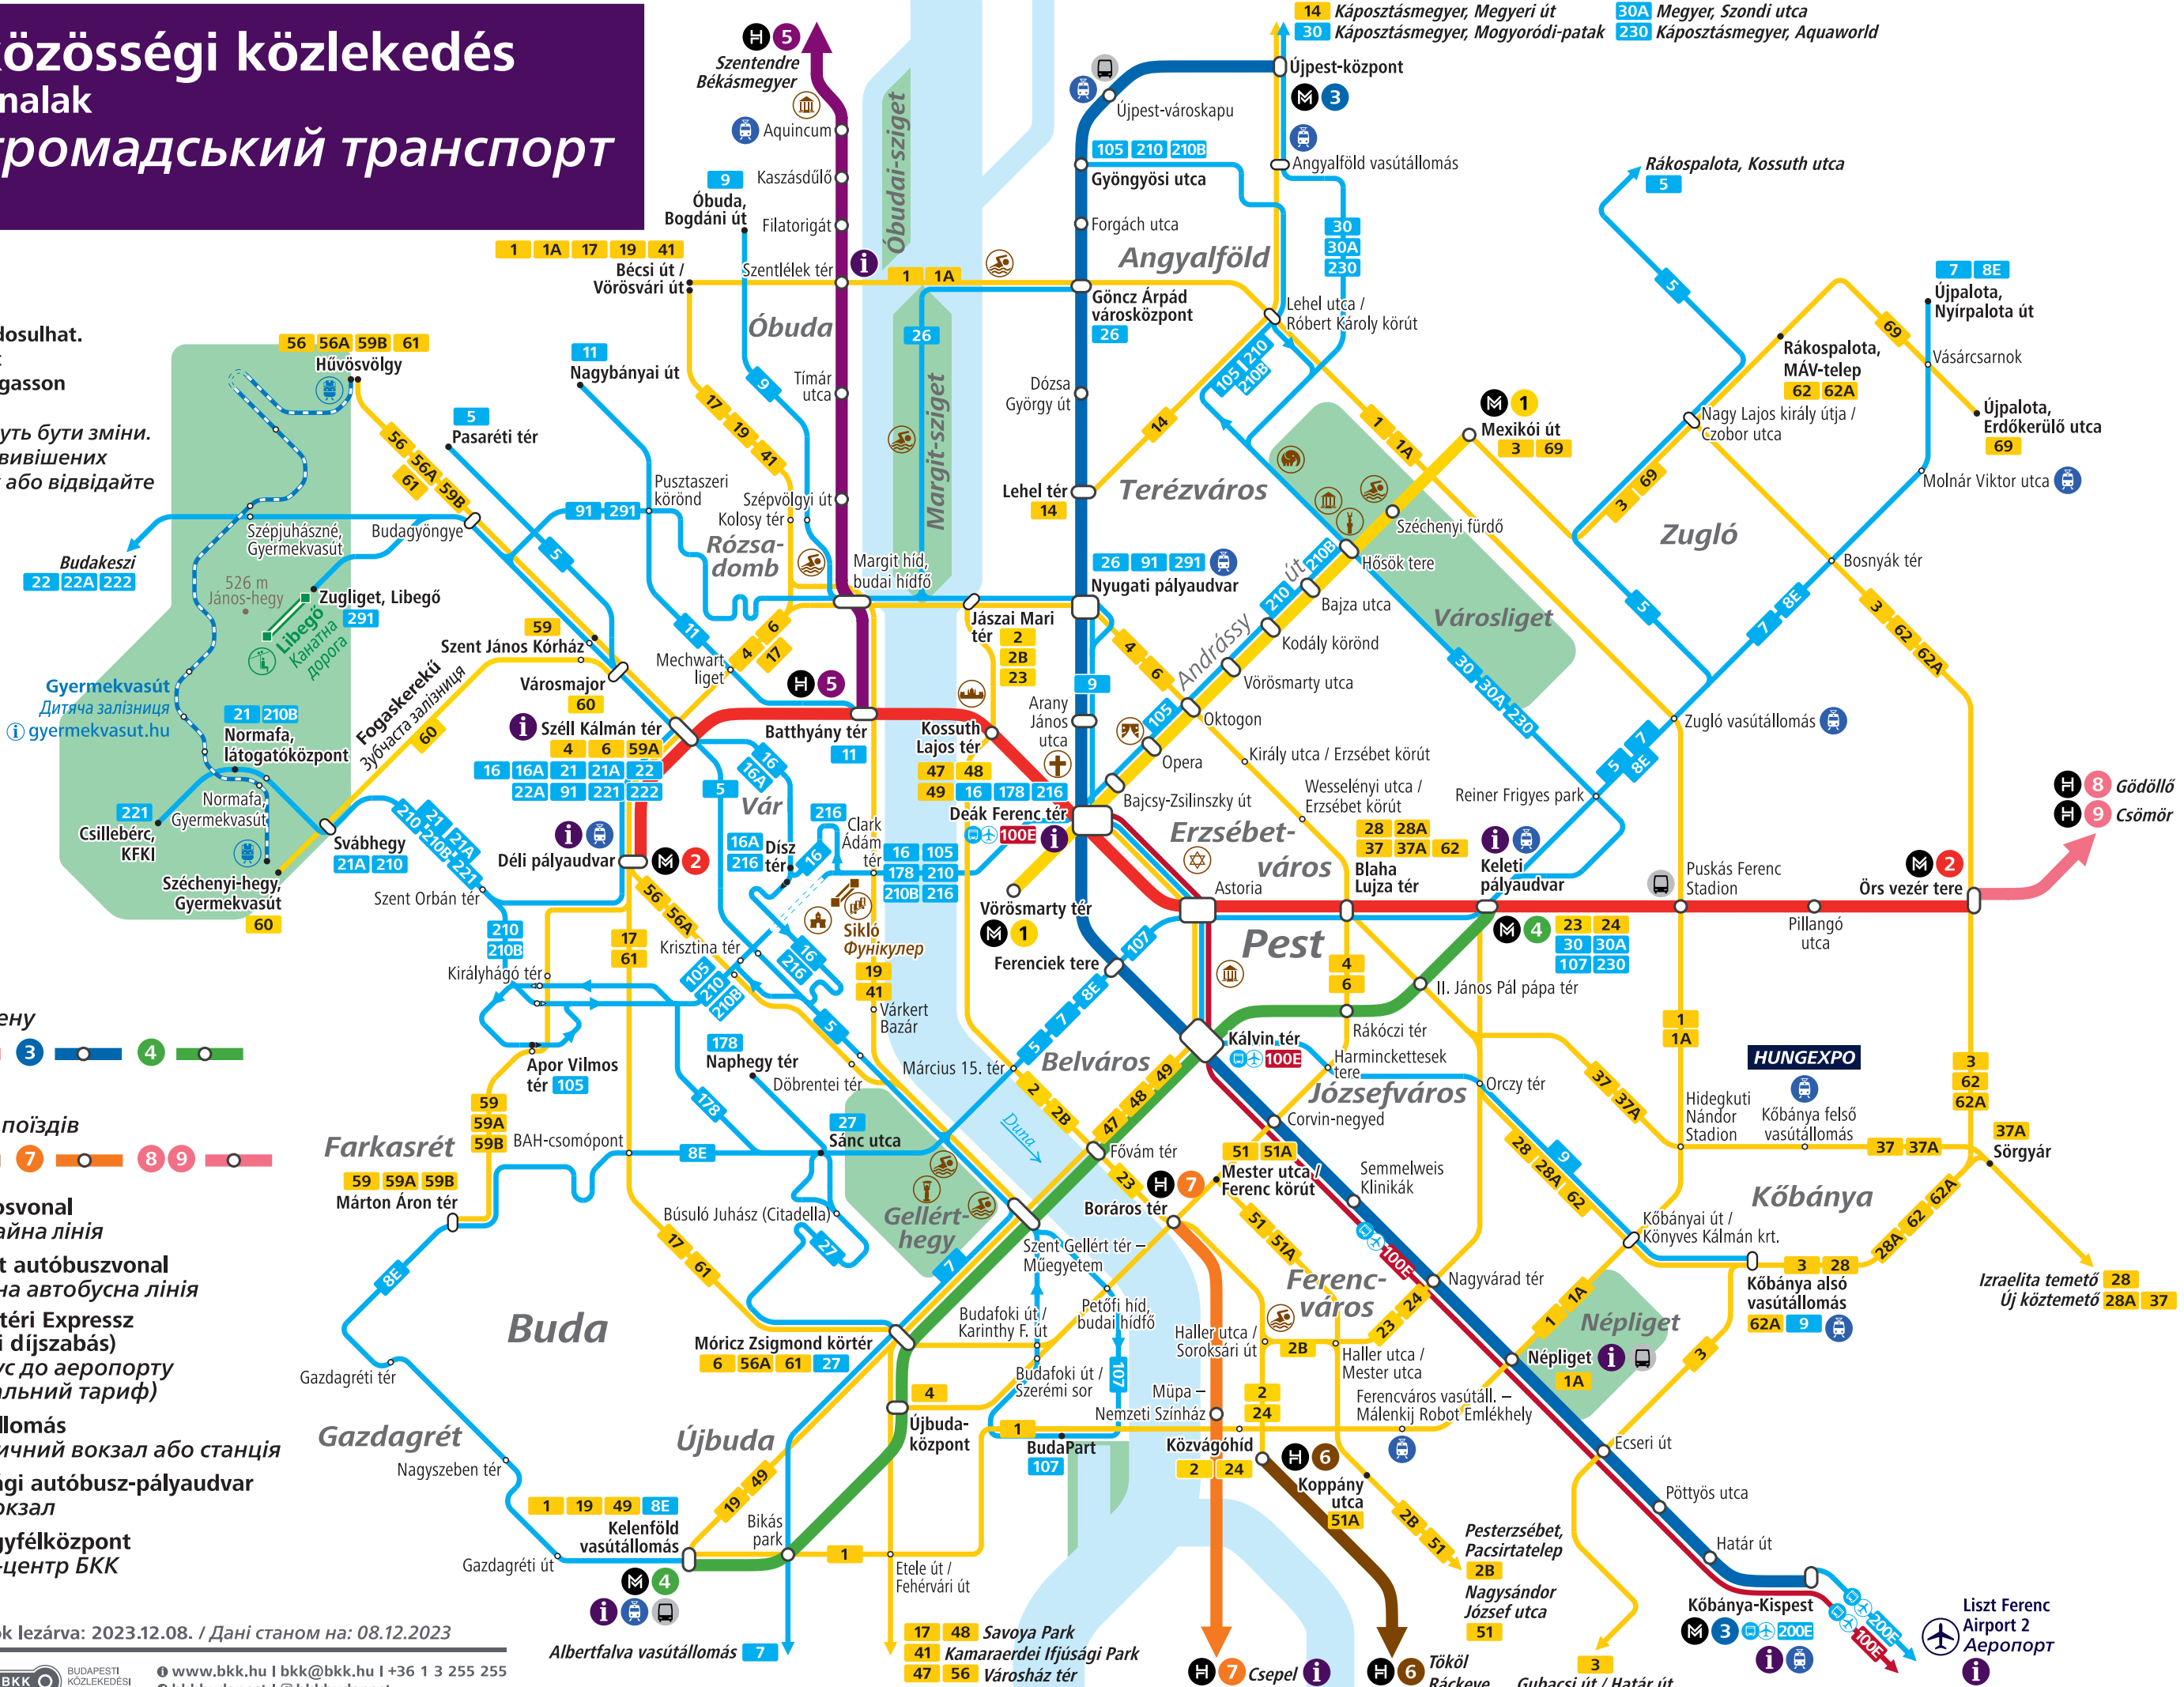

Nappali közösségi közlekedés

Fontosabb vonalak

Денний громадський транспорт

Основні лінії

! Érvényesség: június 29. és július 11. között
Az alap hálózatot bemutató térkép a második oldalon található.
Термін дії: з 29.06.2024 – 11.07.2024
Схема основної мережі громадського транспорту (без змін руху) знаходиться на другій сторінці.

- M** **Metróvonalak**
Лінії метрополітену
- H** **HÉV-vonalak**
Лінії приміських поїздів
- T** **Villamosvonal**
Трамвайна лінія
- A** **Kiemelt autóbuszvonal**
Основна автобусна лінія
- 100E** **Repülőtéri Expressz**
(egyedi díjszabás)
Автобус до аеропорту (спеціальний тариф)
- V** **Vasútállomás**
Залізничний вокзал або станція
- A** **Távolsági autóbusz-pályaudvar**
Автовокзал
- i** **BKK ügyfélközpont**
Сервіс-центр БКК

H7 Csepel, Szent Imre tér
HÉV-pótló
Автобус на заміну приміським поїздам

200E Pesterzsébet, Pacsirtatelep
2B Nagysándor József utca
51 Tököl Ráckeve

3 Gubacsi út / Határ út
Liszt Ferenc Airport 2

Nappali közösségi közlekedés

Fontosabb vonalak

Денний громадський транспорт

Основні лінії

Járataink közlekedése módosulhat. Kérjük, figyelje kihelyezett tájékoztatóinkat vagy látogasson el a bkk.hu weboldalra. У роботі транспорту можуть бути зміни. Шукайте інформацію на вивішених інформаціях на зупинках або відвідайте наш веб-сайт bkk.hu.