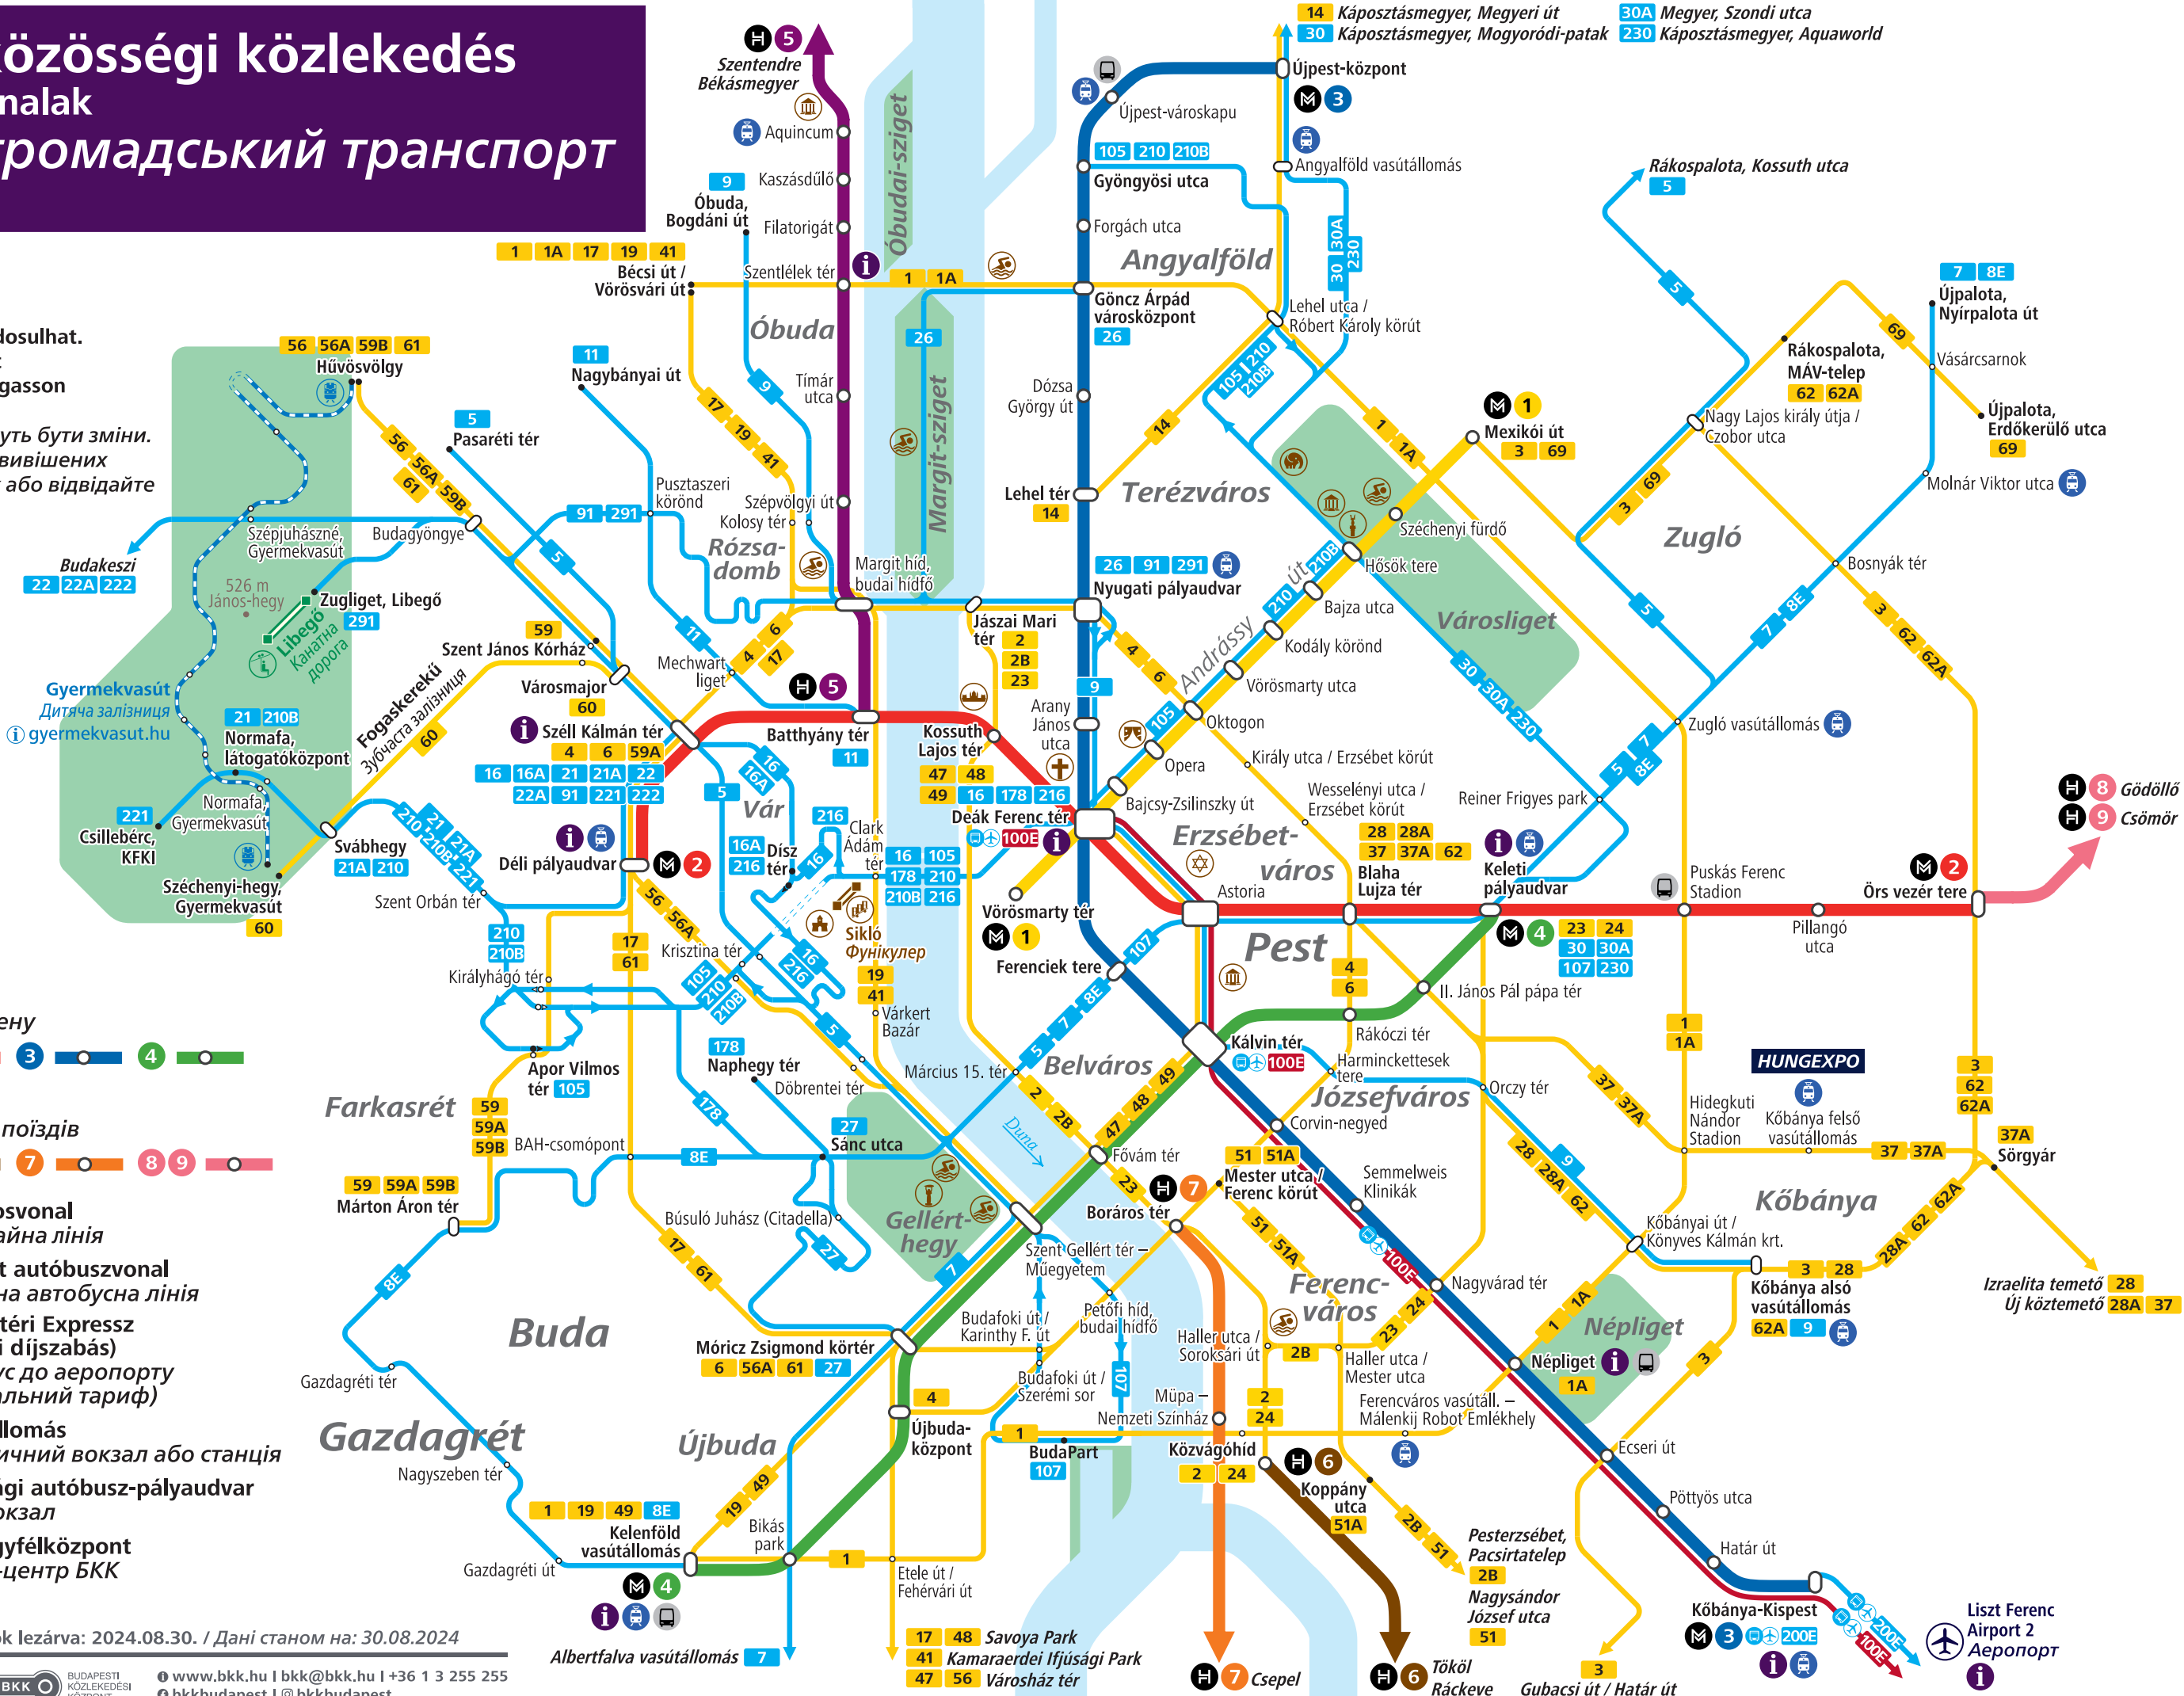

Nappali közösségi közlekedés

Fontosabb vonalak

Денний громадський транспорт

Основні лінії

Járataink közlekedése módosulhat. Kérjük, figyelje kihelyezett tájékoztatóinkat vagy látogasson el a bkk.hu weboldalra. У роботі транспорту можуть бути зміни. Шукайте інформацію на вивішених інформаціях на зупинках або відвідайте наш веб-сайт bkk.hu.

- M** **Metróvonalak**
Лінії метрополітену
- H** **HÉV-vonalak**
Лінії приміських поїздів
- T** **Villamosvonal**
Трамвайна лінія
- A** **Kiemelt autóbuszvonal**
Основна автобусна лінія
- E** **Repülőtéri Expressz (egyedi díjszabás)**
Автобус до аеропорту (спеціальний тариф)
- V** **Vasútállomás**
Залізничний вокзал або станція
- P** **Távolsági autóbusz-pályaudvar**
Автовокзал
- I** **BKK ügyfélközpont**
Сервіс-центр БКК