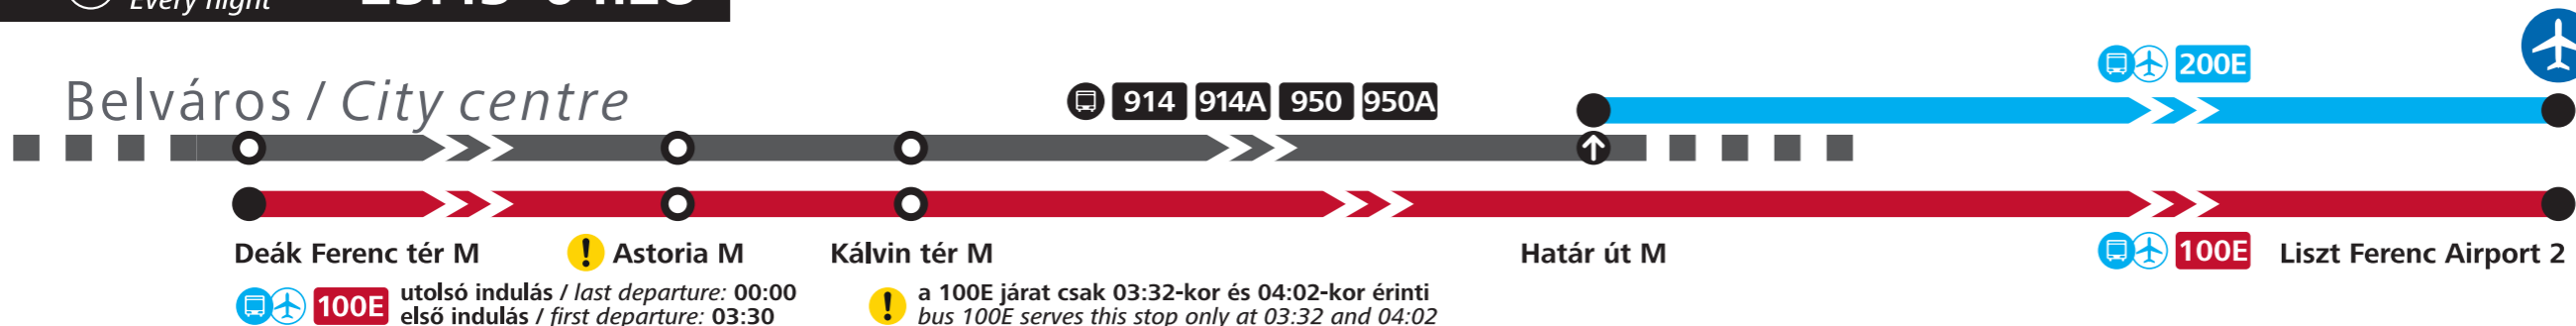

200E
Repülőtéri autóbusszjárat
Bus service to airport

3
Metró / Metro

M3
Metrópótló autóbusszjárat
Metro replacement bus

Éjszakai autóbusszjárat
Night bus service

Átszállási pont
Transfer point

Hétvégén
At weekends **04:06–23:04**

Az adatok tájékoztató jellegűek. A menetrendtől eltérések előfordulhatnak.
All data provided for informational purposes only. Deviations may occur.

Minden éjjel
Every night **23:05–04:05**

BKK FUTÁR
utazástervező
journey planner

BKK Tájékoztatás 2110

Közösségi közlekedés a belvárosból a repülőtérre

From the city centre to the airport by public transport

Munkanapokon
On workdays **04:29–23:42**

Hétvégén
At weekends **04:29–23:42**

Minden éjjel
Every night **23:43–04:28**

100E
Repülőtéri közvetlen autóbuszjárat
Shuttle bus service to airport

200E
Repülőtéri autóbuszjárat
Bus service to airport

M3
Metró / Metro

M3
Metrópótló autóbusz
Metro replacement bus