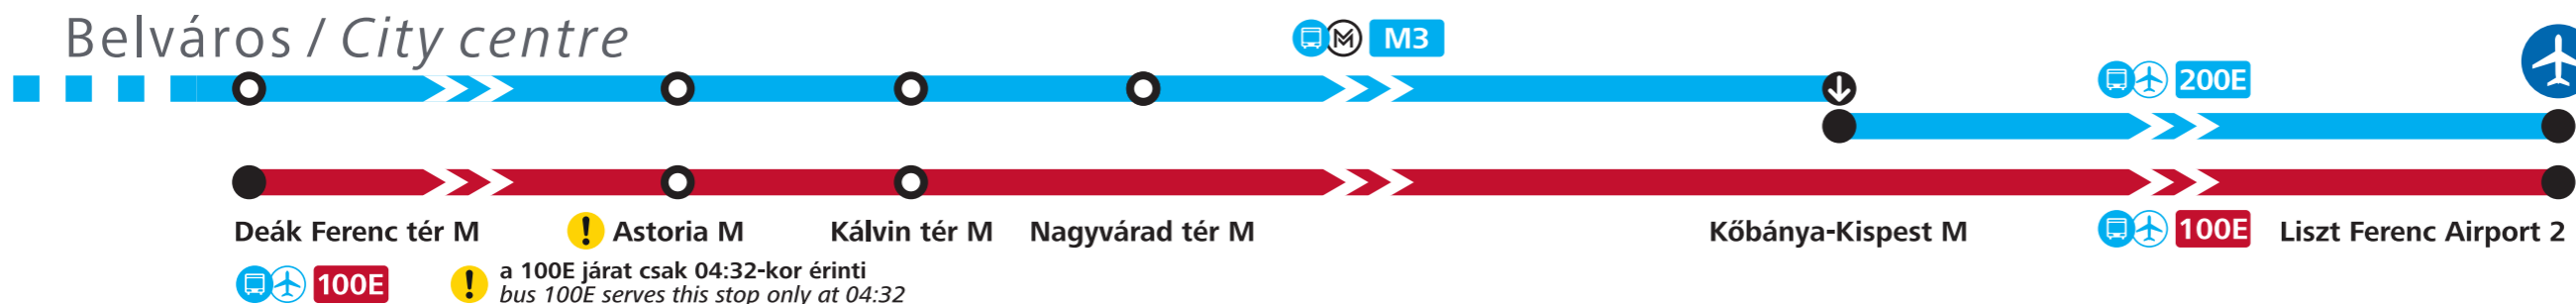

200E
Repülőtéri autóbusszjárat
Bus service to airport

3
Metró / Metro

M3
Metrópótló autóbusszjárat
Metro replacement bus

Éjszakai autóbusszjárat
Night bus service

Átszállási pont
Transfer point

Hétvégén
At weekends **04:06–23:04**

BKK Tájékoztatás 2110

Közösségi közlekedés a belvárosból a repülőtérre

From the city centre to the airport by public transport

Munkanapokon
On workdays **04:29–23:42**

Hétvégén
At weekends **04:29–23:42**

Minden éjjel
Every night **23:43–04:28**

100E
Repülőtéri közvetlen autóbuszjárat
Shuttle bus service to airport

200E
Repülőtéri autóbuszjárat
Bus service to airport

M3
Metró / Metro

M3
Metrópótló autóbusz
Metro replacement bus

!
Éjszakai autóbuszjárat
Night bus service

!
Átszállási pont
Transfer point

Az adatok tájékoztató jellegűek. A menetrendtől eltérések előfordulhatnak.
All data provided for informational purposes only. Deviations may occur.