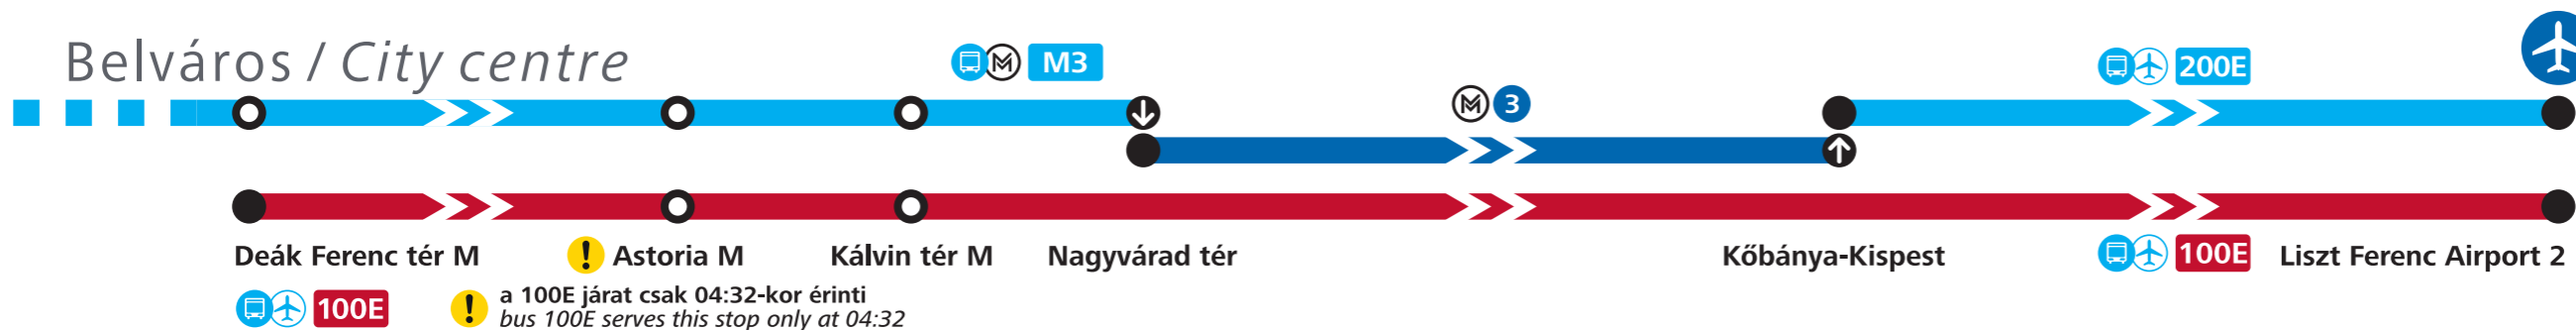

200E
Repülőtéri autóbusszjárat
Bus service to airport

3
Metró / Metro

M3
Metrópótló autóbusszjárat
Metro replacement bus

Éjszakai autóbusszjárat
Night bus service

Átszállási pont
Transfer point

Hétvégén
At weekends **04:06–23:04**

Az adatok tájékoztató jellegűek. A menetrendtől eltérések előfordulhatnak.
All data provided for informational purposes only. Deviations may occur.

Minden éjjel
Every night **23:05–04:05**

BKK FUTÁR
utazástervező
journey planner

BKK Tájékoztatás 2110

Közösségi közlekedés a belvárosból a repülőtérre

From the city centre to the airport by public transport

Munkanapokon
On workdays **04:29–23:42**

Hétvégén
At weekends **04:29–23:42**

Minden éjjel
Every night **23:43–04:28**

100E
Repülőtéri közvetlen autóbuszjárat
Shuttle bus service to airport

200E
Repülőtéri autóbuszjárat
Bus service to airport

M3
Metró / Metro

M3
Metrópótló autóbusz
Metro replacement bus