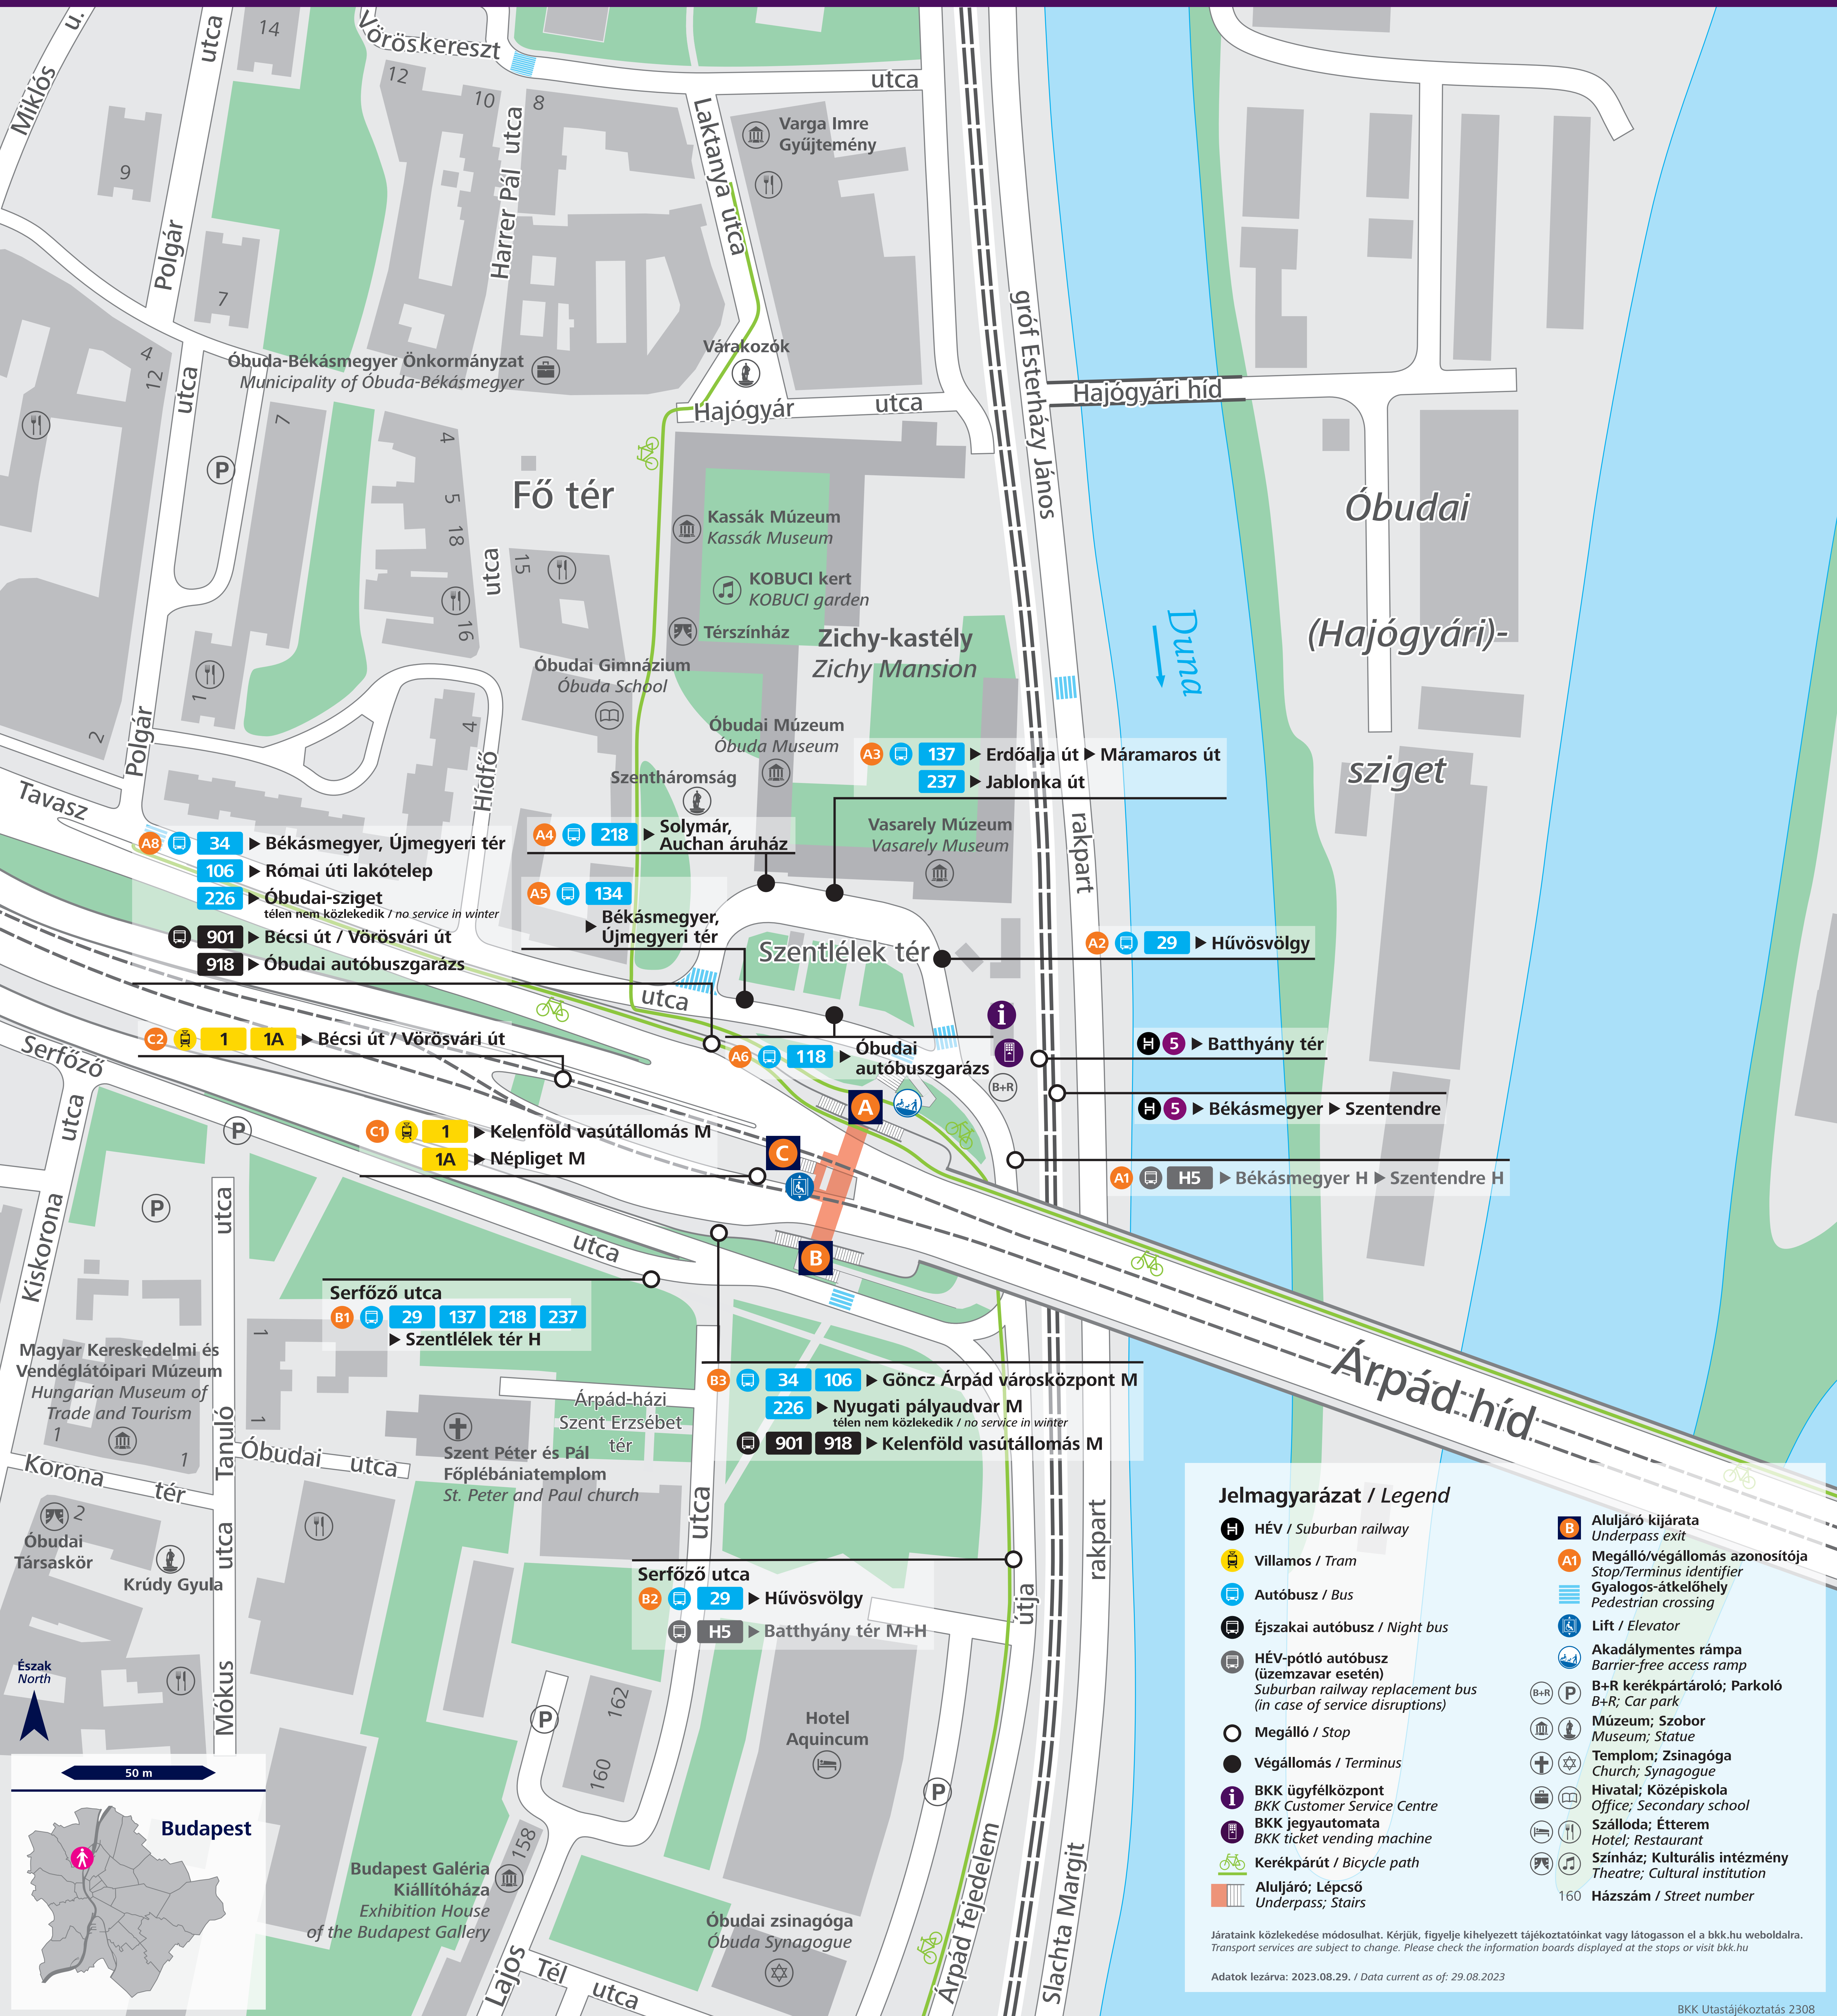

Szentlélek tér

Jelmagyarázat / Legend

- HÉV / Suburban railway
- Villamos / Tram
- Autóbusz / Bus
- Éjszakai autóbusz / Night bus
- HÉV-pótló autóbusz (üzemzavar esetén) / Suburban railway replacement bus (in case of service disruptions)
- Megálló / Stop
- Végállomás / Terminus
- BKK ügyfélközpont / BKK Customer Service Centre
- BKK jegyautomata / BKK ticket vending machine
- Kerékpárút / Bicycle path
- Aluljáró; Lépcső / Underpass; Stairs
- Aluljáró kijárata / Underpass exit
- Megálló/végállomás azonosítója / Stop/Terminus identifier
- Gyalogos-átkelőhely / Pedestrian crossing
- Lift / Elevator
- Akadálymentes rámpa / Barrier-free access ramp
- B+R kerékpártároló; Parkoló / B+R; Car park
- Múzeum; Szobor / Museum; Statue
- Templom; Zsinagóga / Church; Synagogue
- Hivatal; Középiskola / Office; Secondary school
- Szálloda; Étterem / Hotel; Restaurant
- Színház; Kulturális intézmény / Theatre; Cultural institution
- Házszám / Street number

Járataink közlekedése módosulhat. Kérjük, figyelje kihelyezett tájékoztatóinkat vagy látogasson el a bkk.hu weboldalra. Transport services are subject to change. Please check the information boards displayed at the stops or visit bkk.hu