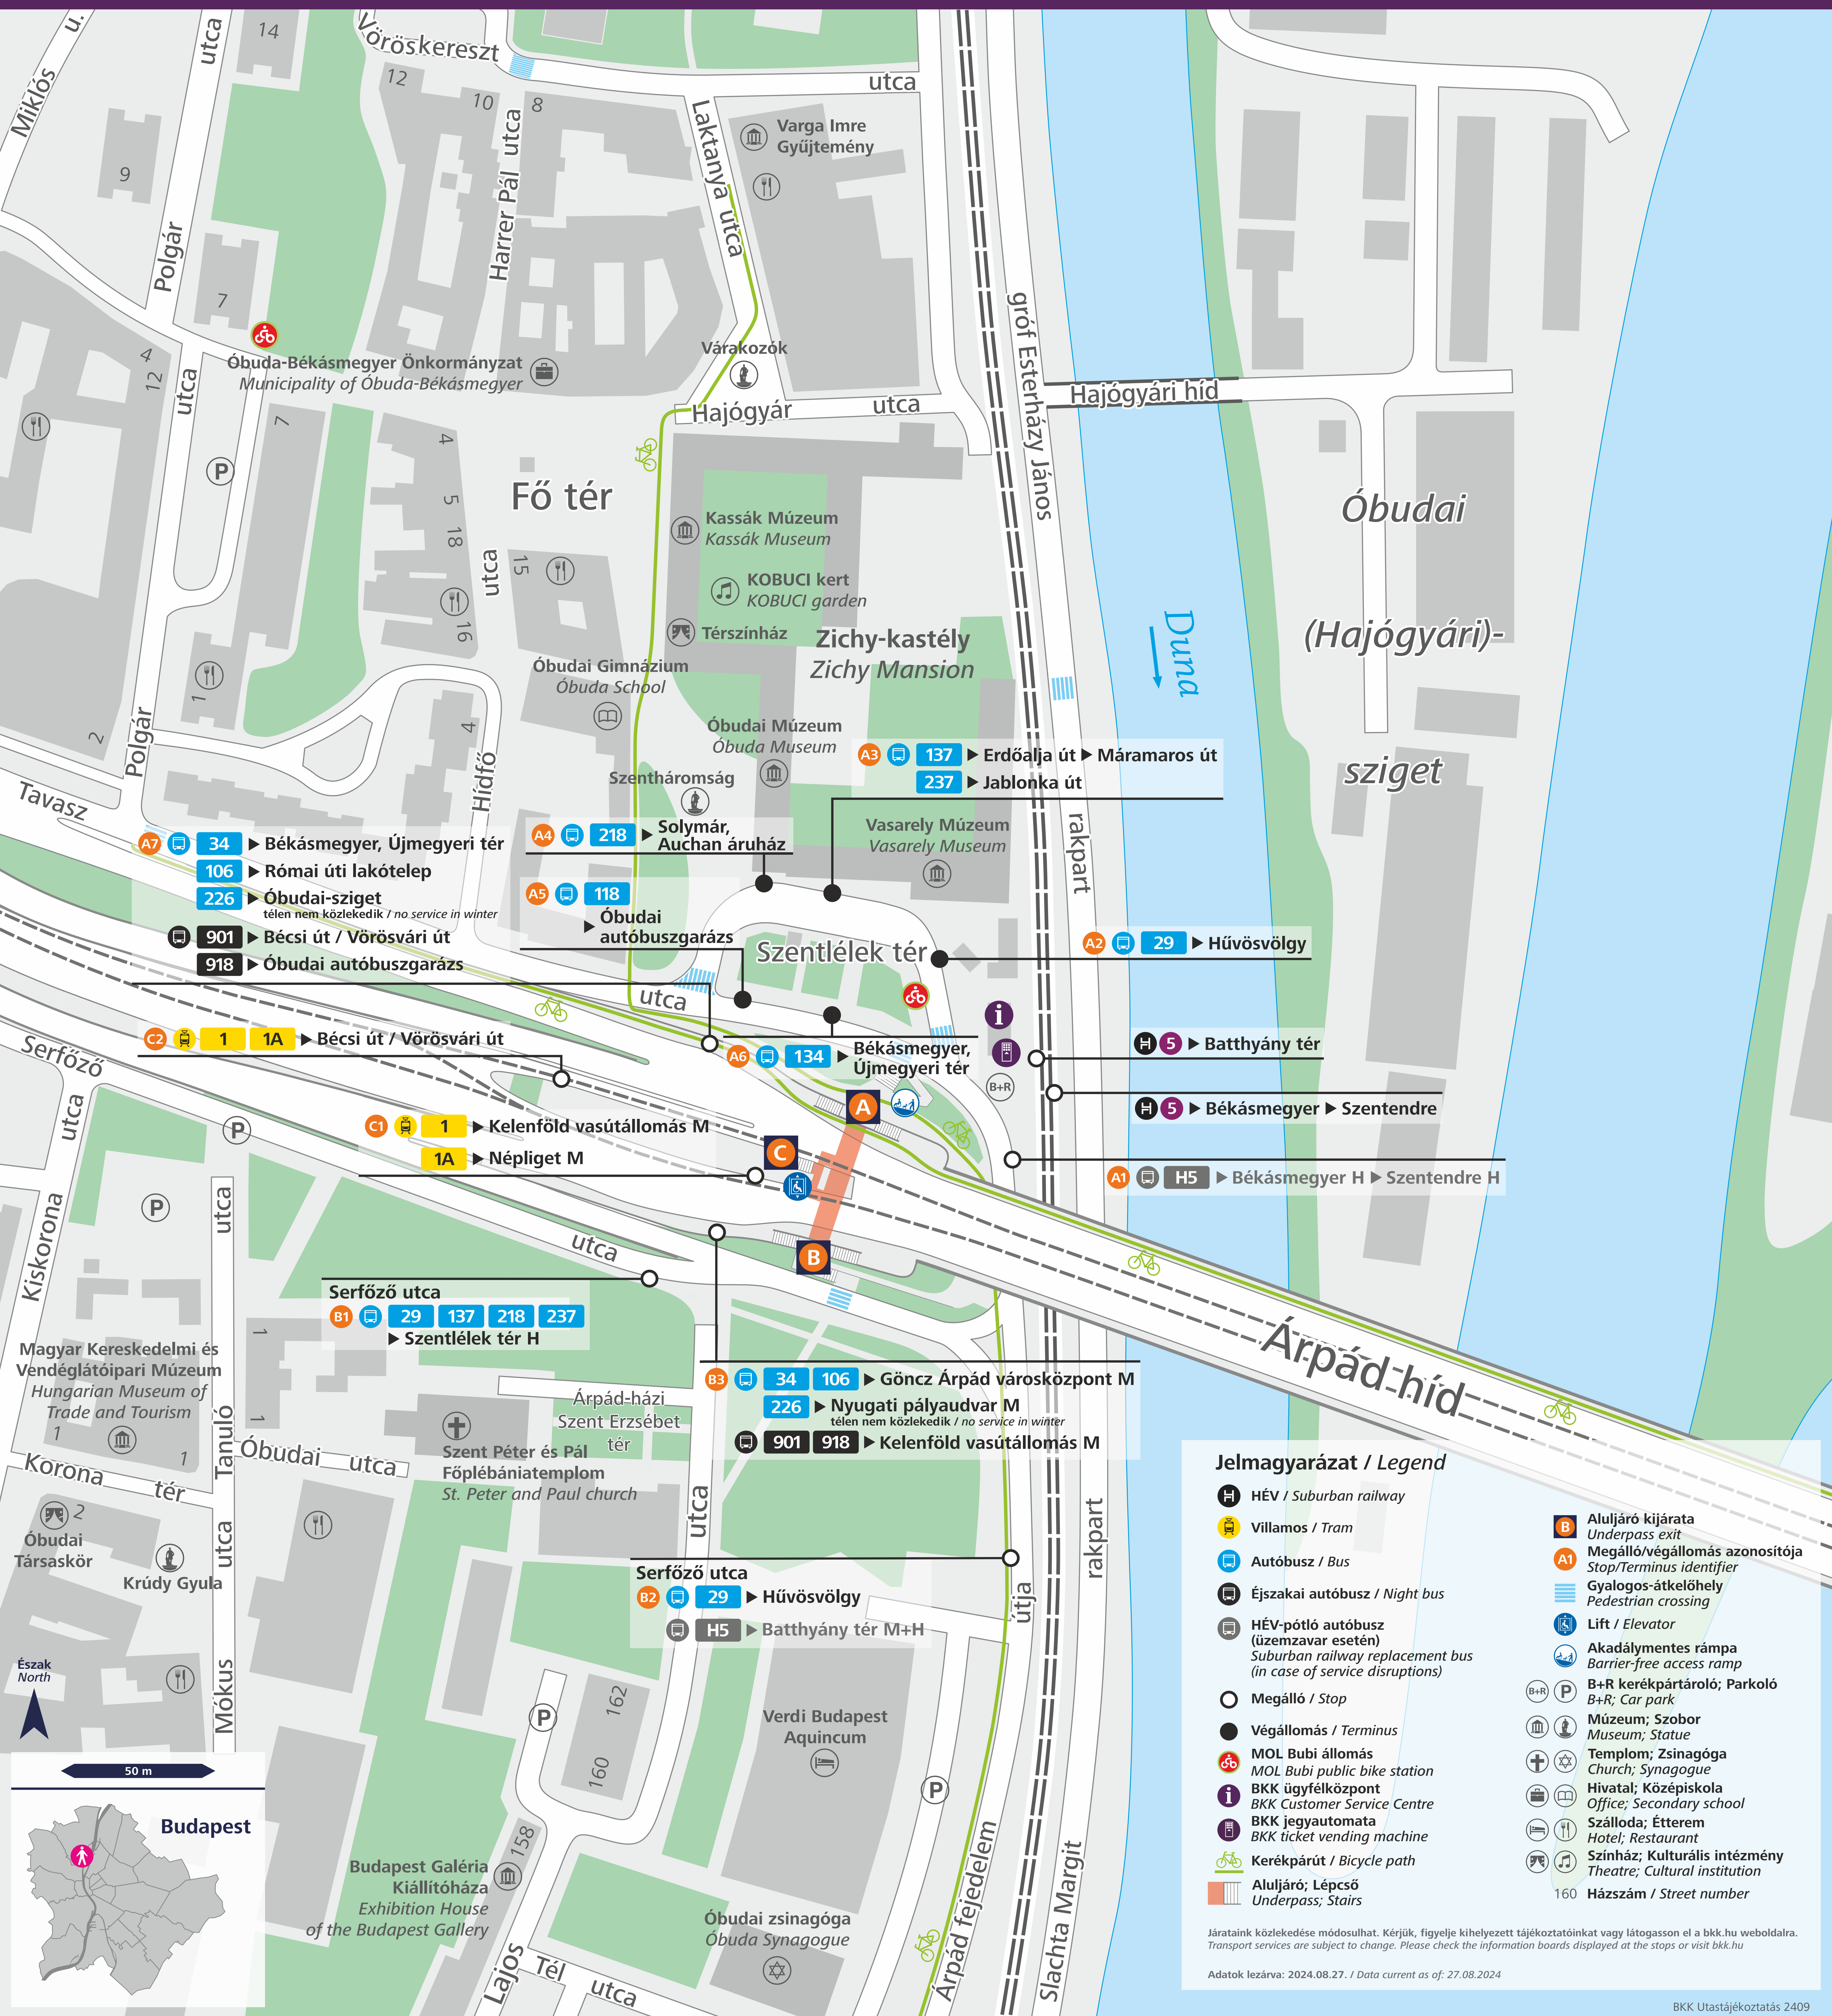

Szentlélek tér

Jelmagyarázat / Legend

- HÉV / Suburban railway
- Villamos / Tram
- Autóbusz / Bus
- Éjszakai autóbusz / Night bus
- HÉV-pótló autóbusz (üzemzavar esetén) / Suburban railway replacement bus (in case of service disruptions)
- Megálló / Stop
- Végállomás / Terminus
- MOL Bubi állomás / MOL Bubi public bike station
- BKK ügyfélközpont / BKK Customer Service Centre
- BKK jegyautomata / BKK ticket vending machine
- Kerékpárút / Bicycle path
- Aluljáró; Lépcső / Underpass; Stairs
- Aluljáró kijárata / Underpass exit
- Megálló/végállomás azonosítója / Stop/Terminus identifier
- Gyalogos-átkelőhely / Pedestrian crossing
- Lift / Elevator
- Akadálymentes rámpa / Barrier-free access ramp
- B+R kerékpártároló; Parkoló B+R; Car park
- Múzeum; Szobor / Museum; Statue
- Templom; Zsinagóga / Church; Synagogue
- Hivatal; Középiskola / Office; Secondary school
- Szálloda; Étterem / Hotel; Restaurant
- Színház; Kulturális intézmény / Theatre; Cultural institution
- 160 Házszám / Street number

Járataink közlekedése módosulhat. Kérjük, figyelje kihelyezett tájékoztatóinkat vagy látogasson el a bkk.hu weboldalra. Transport services are subject to change. Please check the information boards displayed at the stops or visit bkk.hu