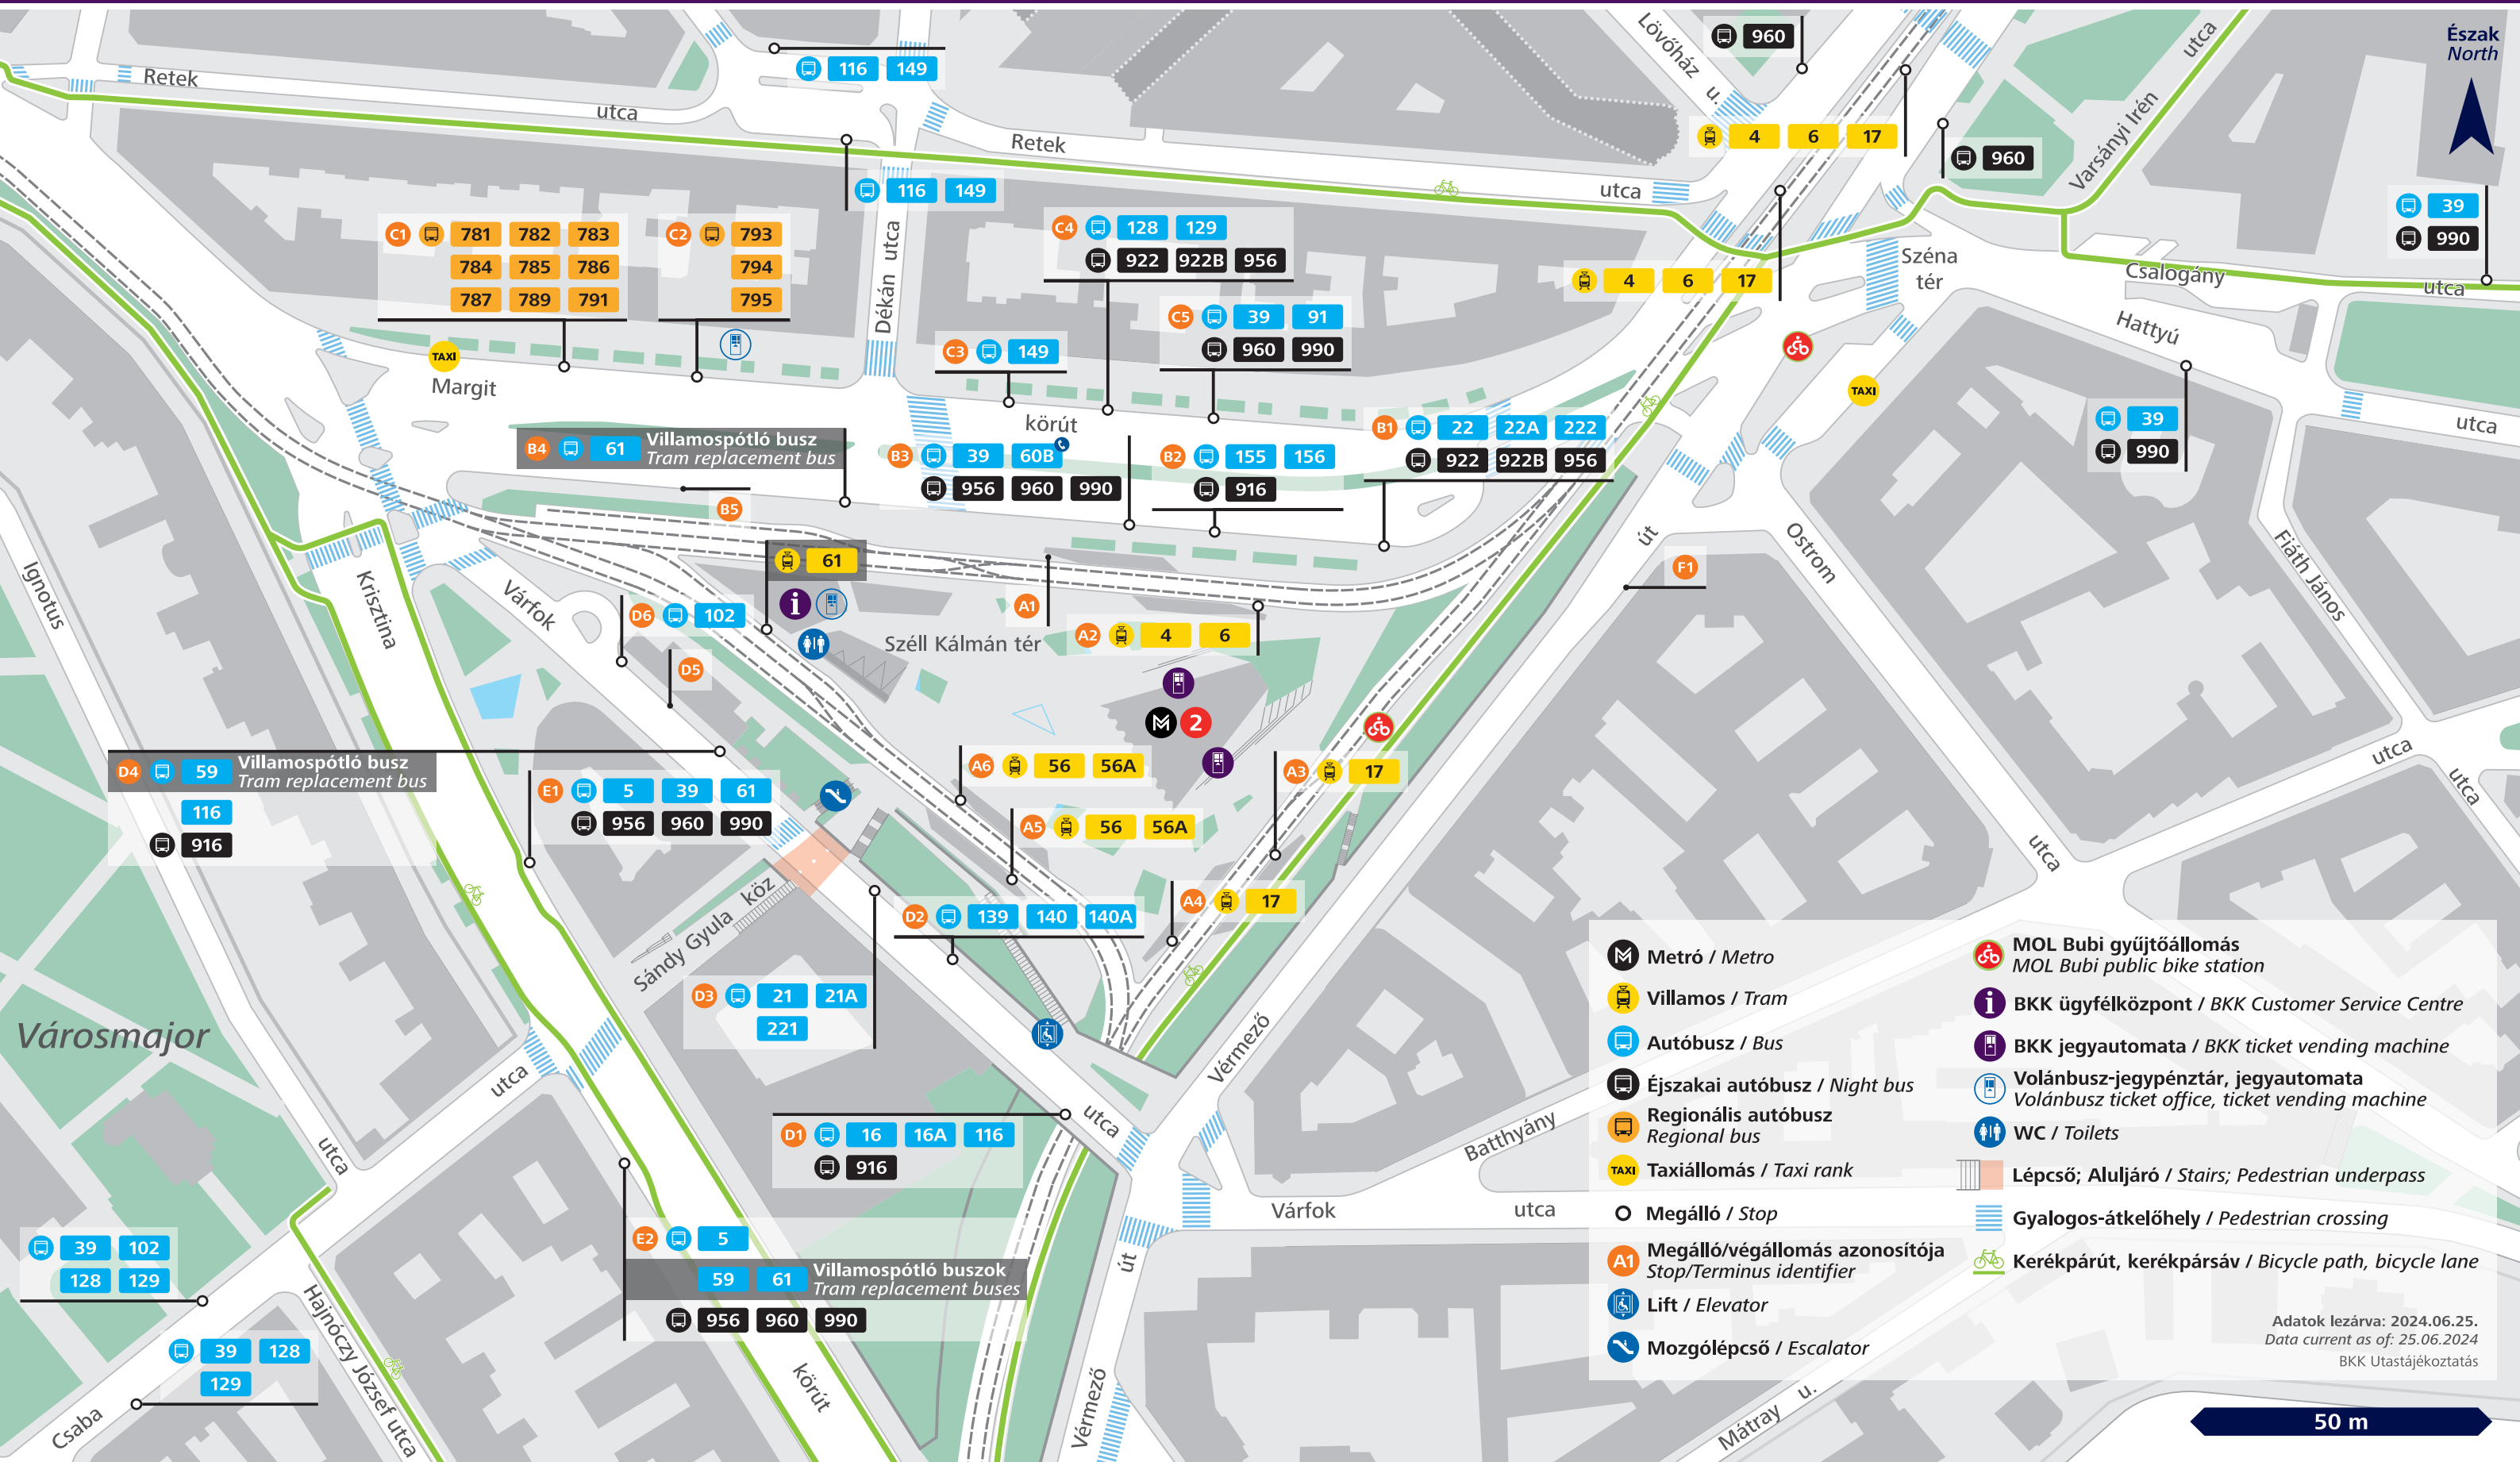

Széll Kálmán tér

- Metró / Metro**
- Villamos / Tram**
- Autóbusz / Bus**
- Éjszakai autóbusz / Night bus**
- Regionális autóbusz / Regional bus**
- Taxiállomás / Taxi rank**
- Megálló / Stop**
- Megálló/végállomás azonosítója / Stop/Terminus identifier**
- Lift / Elevator**
- Mozgólépcső / Escalator**
- MOL Bubi gyűjtőállomás / MOL Bubi public bike station**
- BKK ügyfélközpont / BKK Customer Service Centre**
- BKK jegyautomata / BKK ticket vending machine**
- Volánbusz-jegypénztár, jegyautomata / Volánbusz ticket office, ticket vending machine**
- WC / Toilets**
- Lépcső; Aluljáró / Stairs; Pedestrian underpass**
- Gyalogos-átkelőhely / Pedestrian crossing**
- Kerékpárút, kerékpársáv / Bicycle path, bicycle lane**

Adatok lezárva: 2024.06.25.
Data current as of: 25.06.2024
BKK Utastájékoztató

50 m