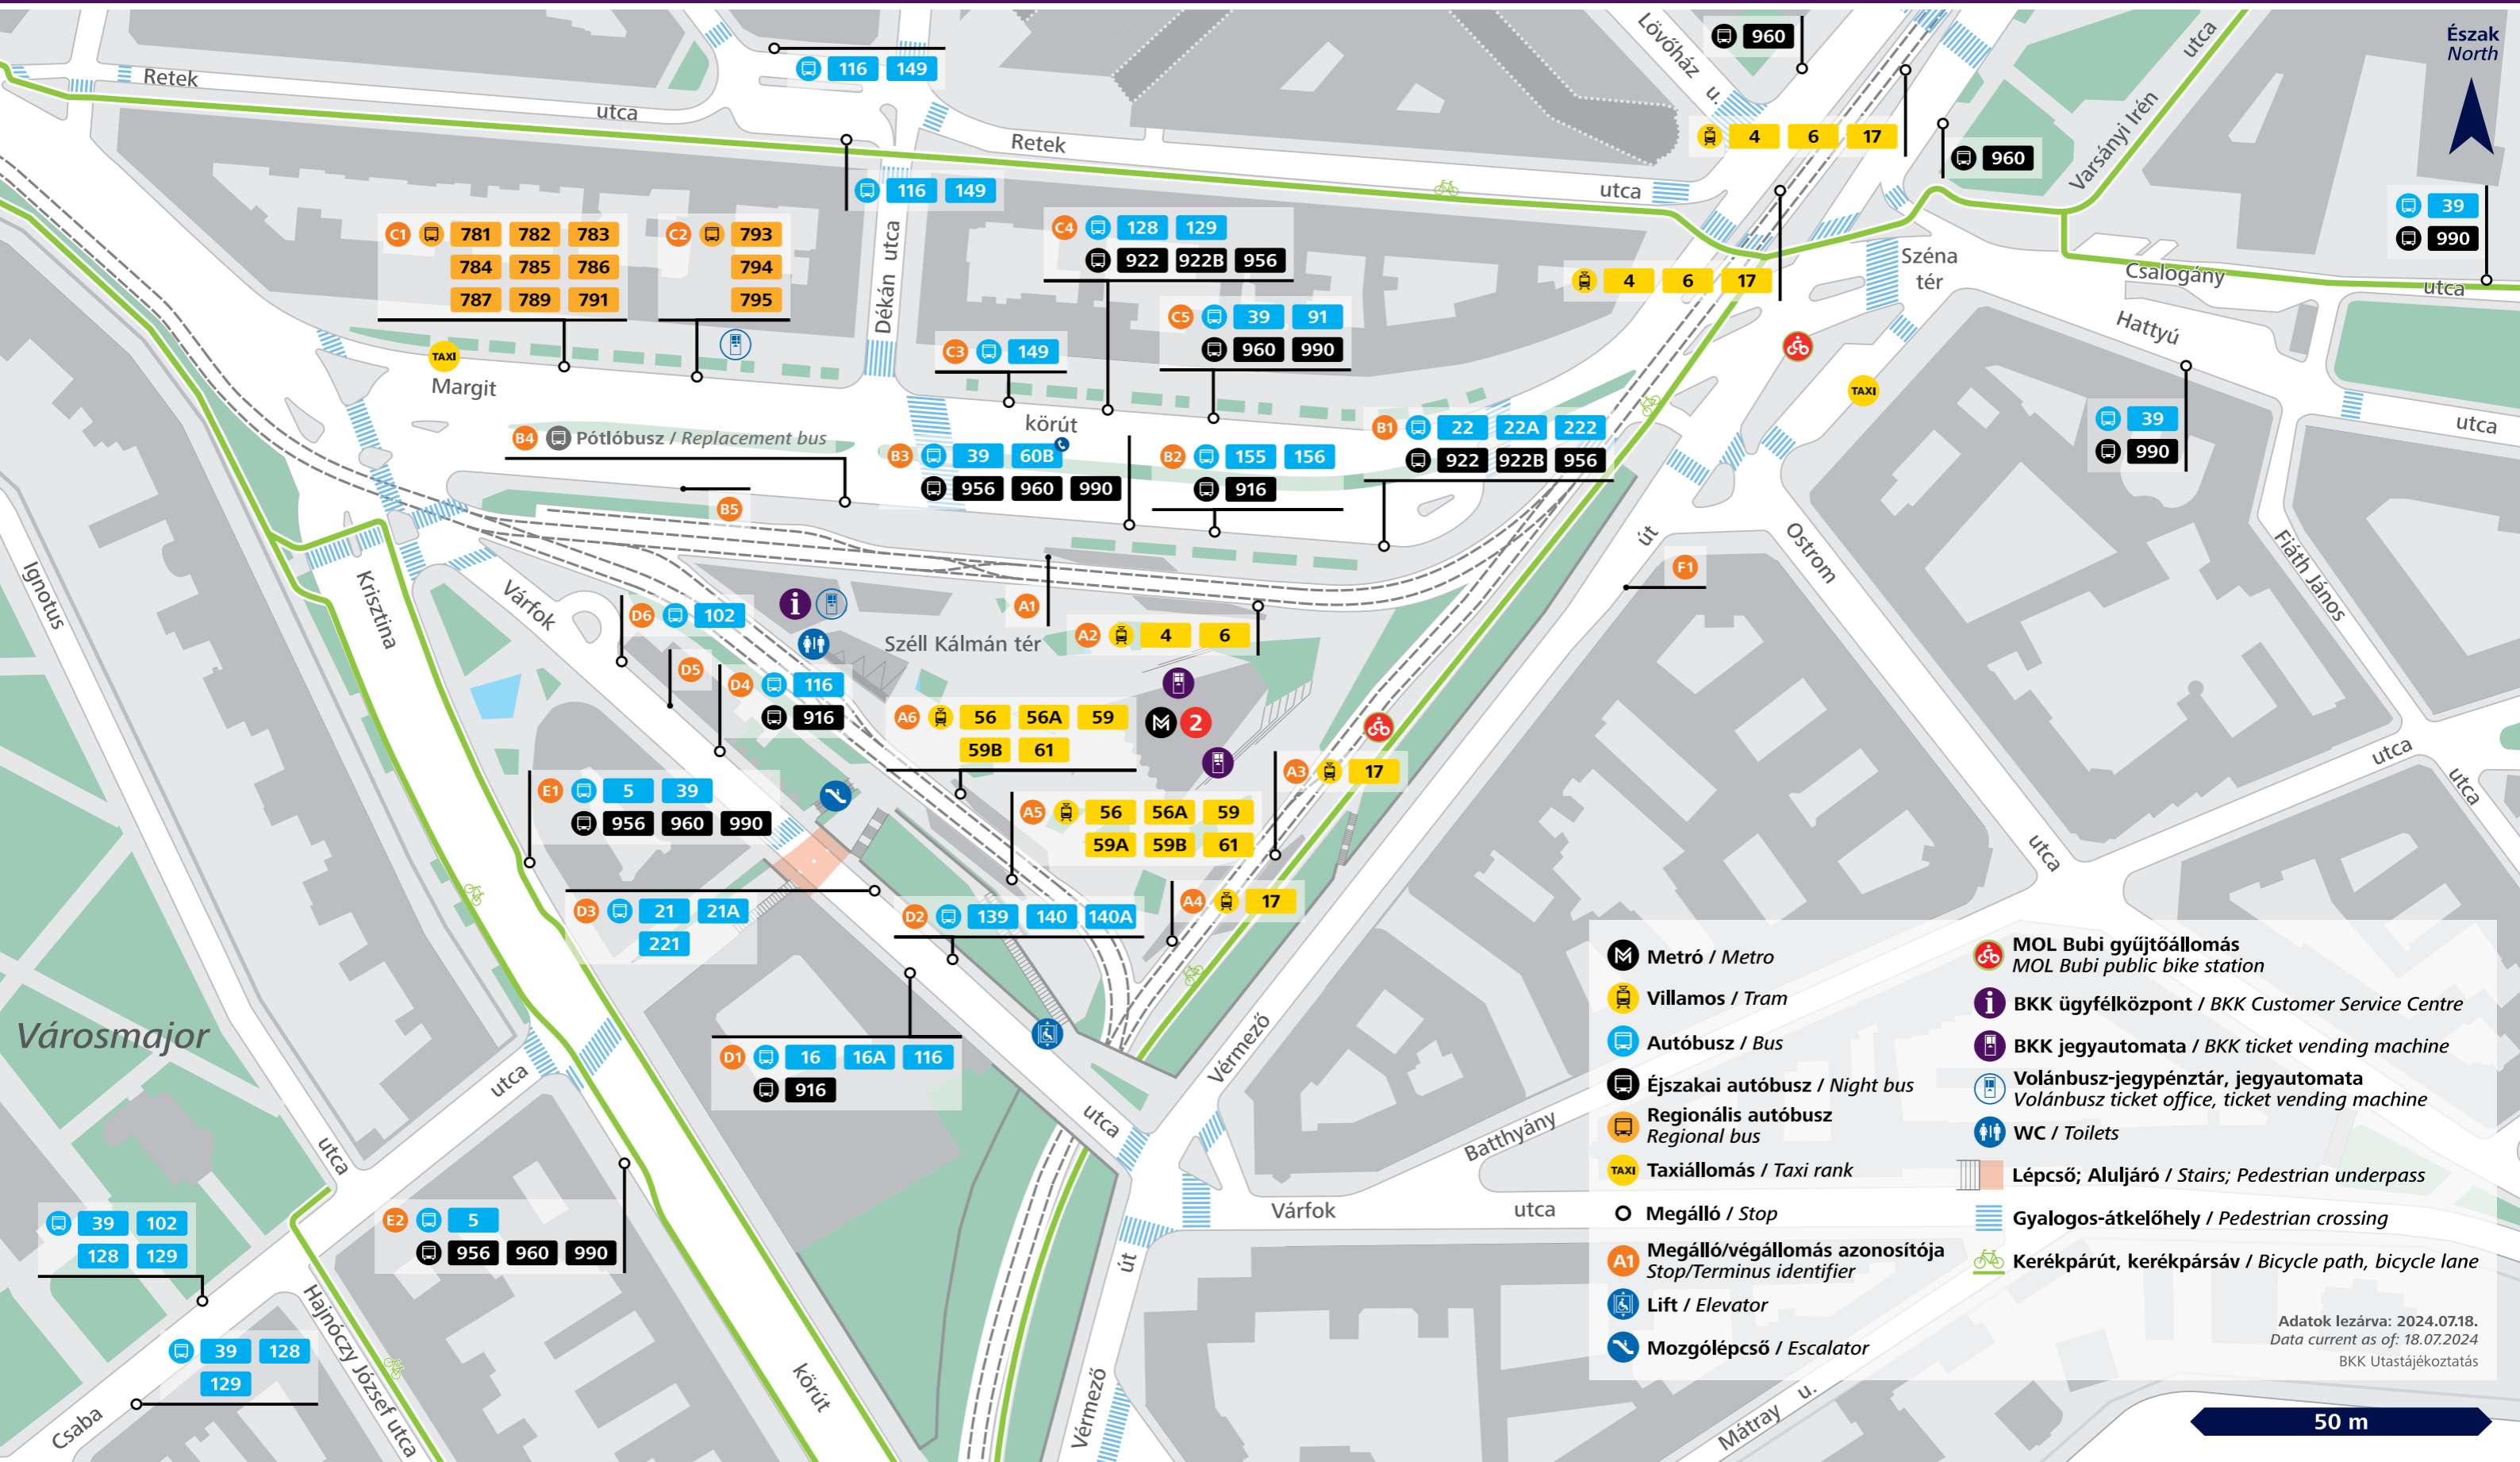

Széll Kálmán tér

Metró / Metro
Villamos / Tram
Autóbusz / Bus
Éjszakai autóbusz / Night bus
Regionális autóbusz / Regional bus
Taxiállomás / Taxi rank
Megálló / Stop
Megálló/végállomás azonosítója / Stop/Terminus identifier
Lift / Elevator
Mozgólépcső / Escalator

MOL Bubi gyűjtőállomás / MOL Bubi public bike station
BKK ügyfélközpont / BKK Customer Service Centre
BKK jegyautomata / BKK ticket vending machine
Volánbusz-jegypénztár, jegyautomata / Volánbusz ticket office, ticket vending machine
WC / Toilets
Lépcső; Aluljáró / Stairs; Pedestrian underpass
Gyalogos-átkelőhely / Pedestrian crossing
Kerékpárút, kerékpársáv / Bicycle path, bicycle lane