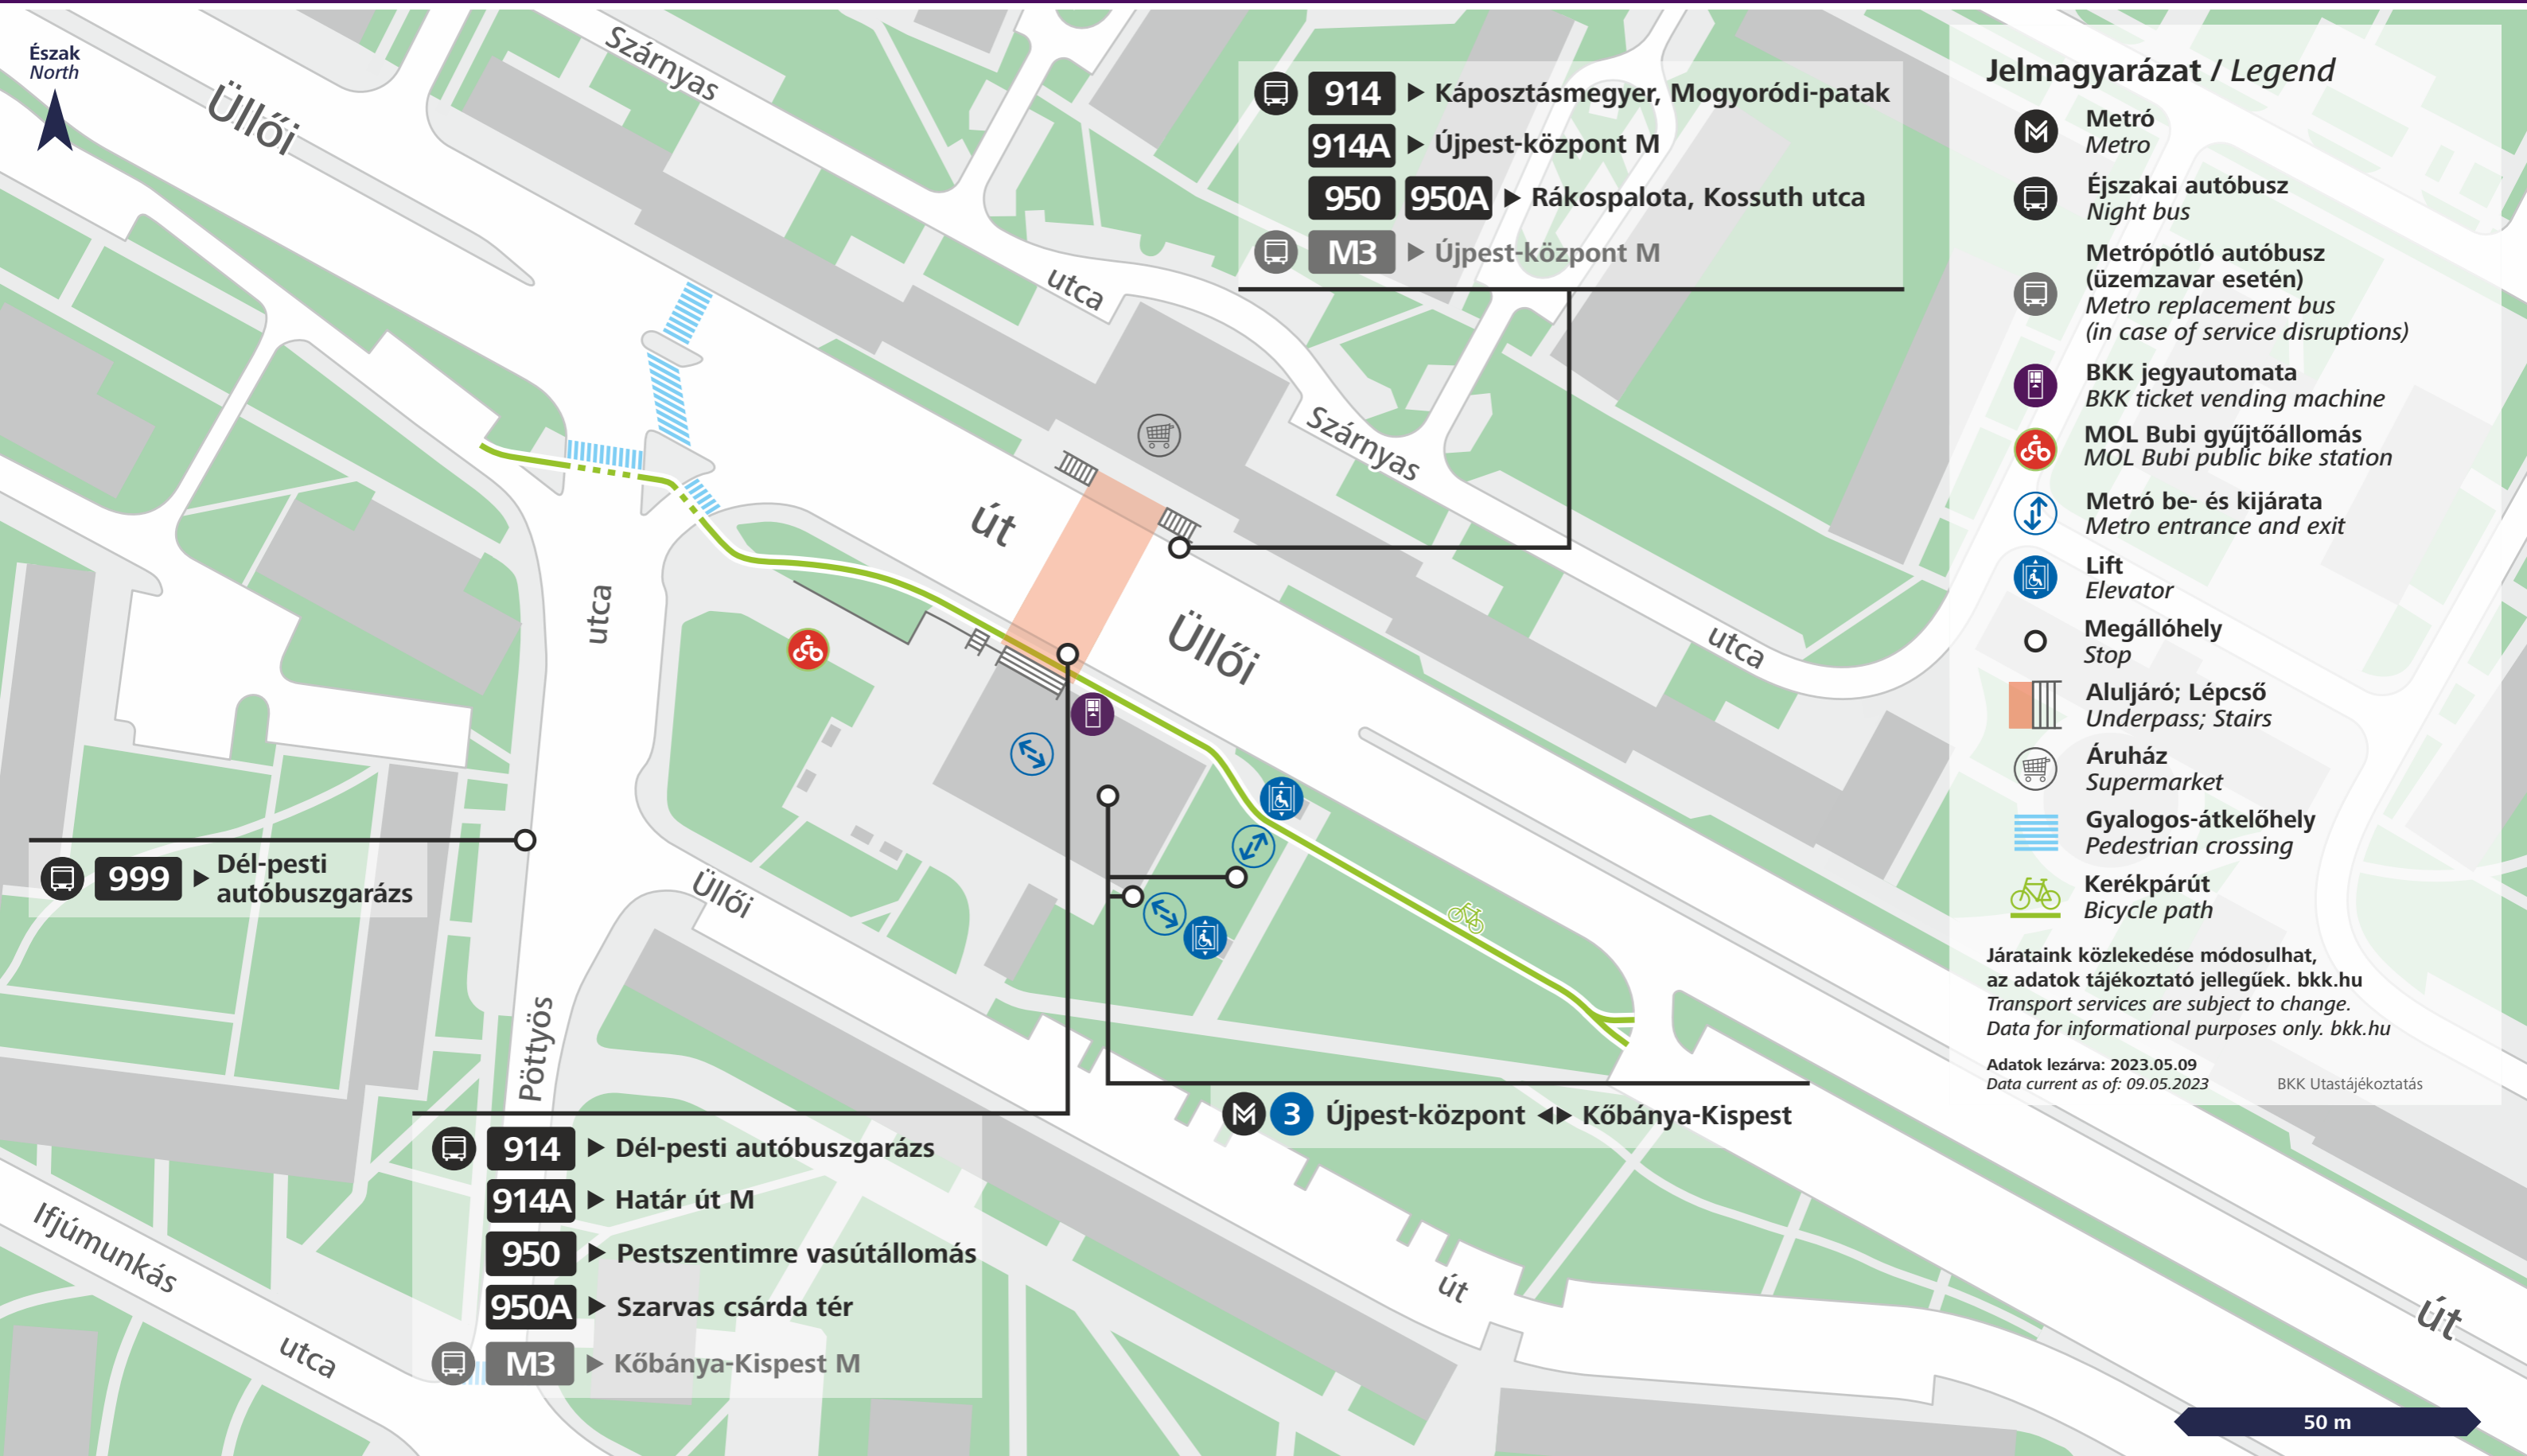

# Pöttyös utca

- 914** ▶ Káposztásmegyer, Mogyoródi-patak
- 914A** ▶ Újpest-központ M
- 950 950A** ▶ Rákospalota, Kossuth utca
- M3** ▶ Újpest-központ M

- 999** ▶ Dél-pesti autóbuszgarázs

- 914** ▶ Dél-pesti autóbuszgarázs
- 914A** ▶ Határ út M
- 950** ▶ Pestszentimre vasútállomás
- 950A** ▶ Szarvas csárda tér
- M3** ▶ Kőbánya-Kispest M

**M 3** Újpest-központ ◄► Kőbánya-Kispest

## Jelmagyarázat / Legend

- Metro**  
Metro
- Éjszakai autóbusz**  
Night bus
- Metrópótló autóbusz (üzemzavar esetén)**  
Metro replacement bus (in case of service disruptions)
- BKK jegyautomata**  
BKK ticket vending machine
- MOL Bubi gyűjtőállomás**  
MOL Bubi public bike station
- Metro be- és kijárata**  
Metro entrance and exit
- Lift**  
Elevator
- Megállóhely**  
Stop
- Aluljáró; Lépcső**  
Underpass; Stairs
- Áruház**  
Supermarket
- Gyalogos-átkelőhely**  
Pedestrian crossing
- Kerékpárút**  
Bicycle path