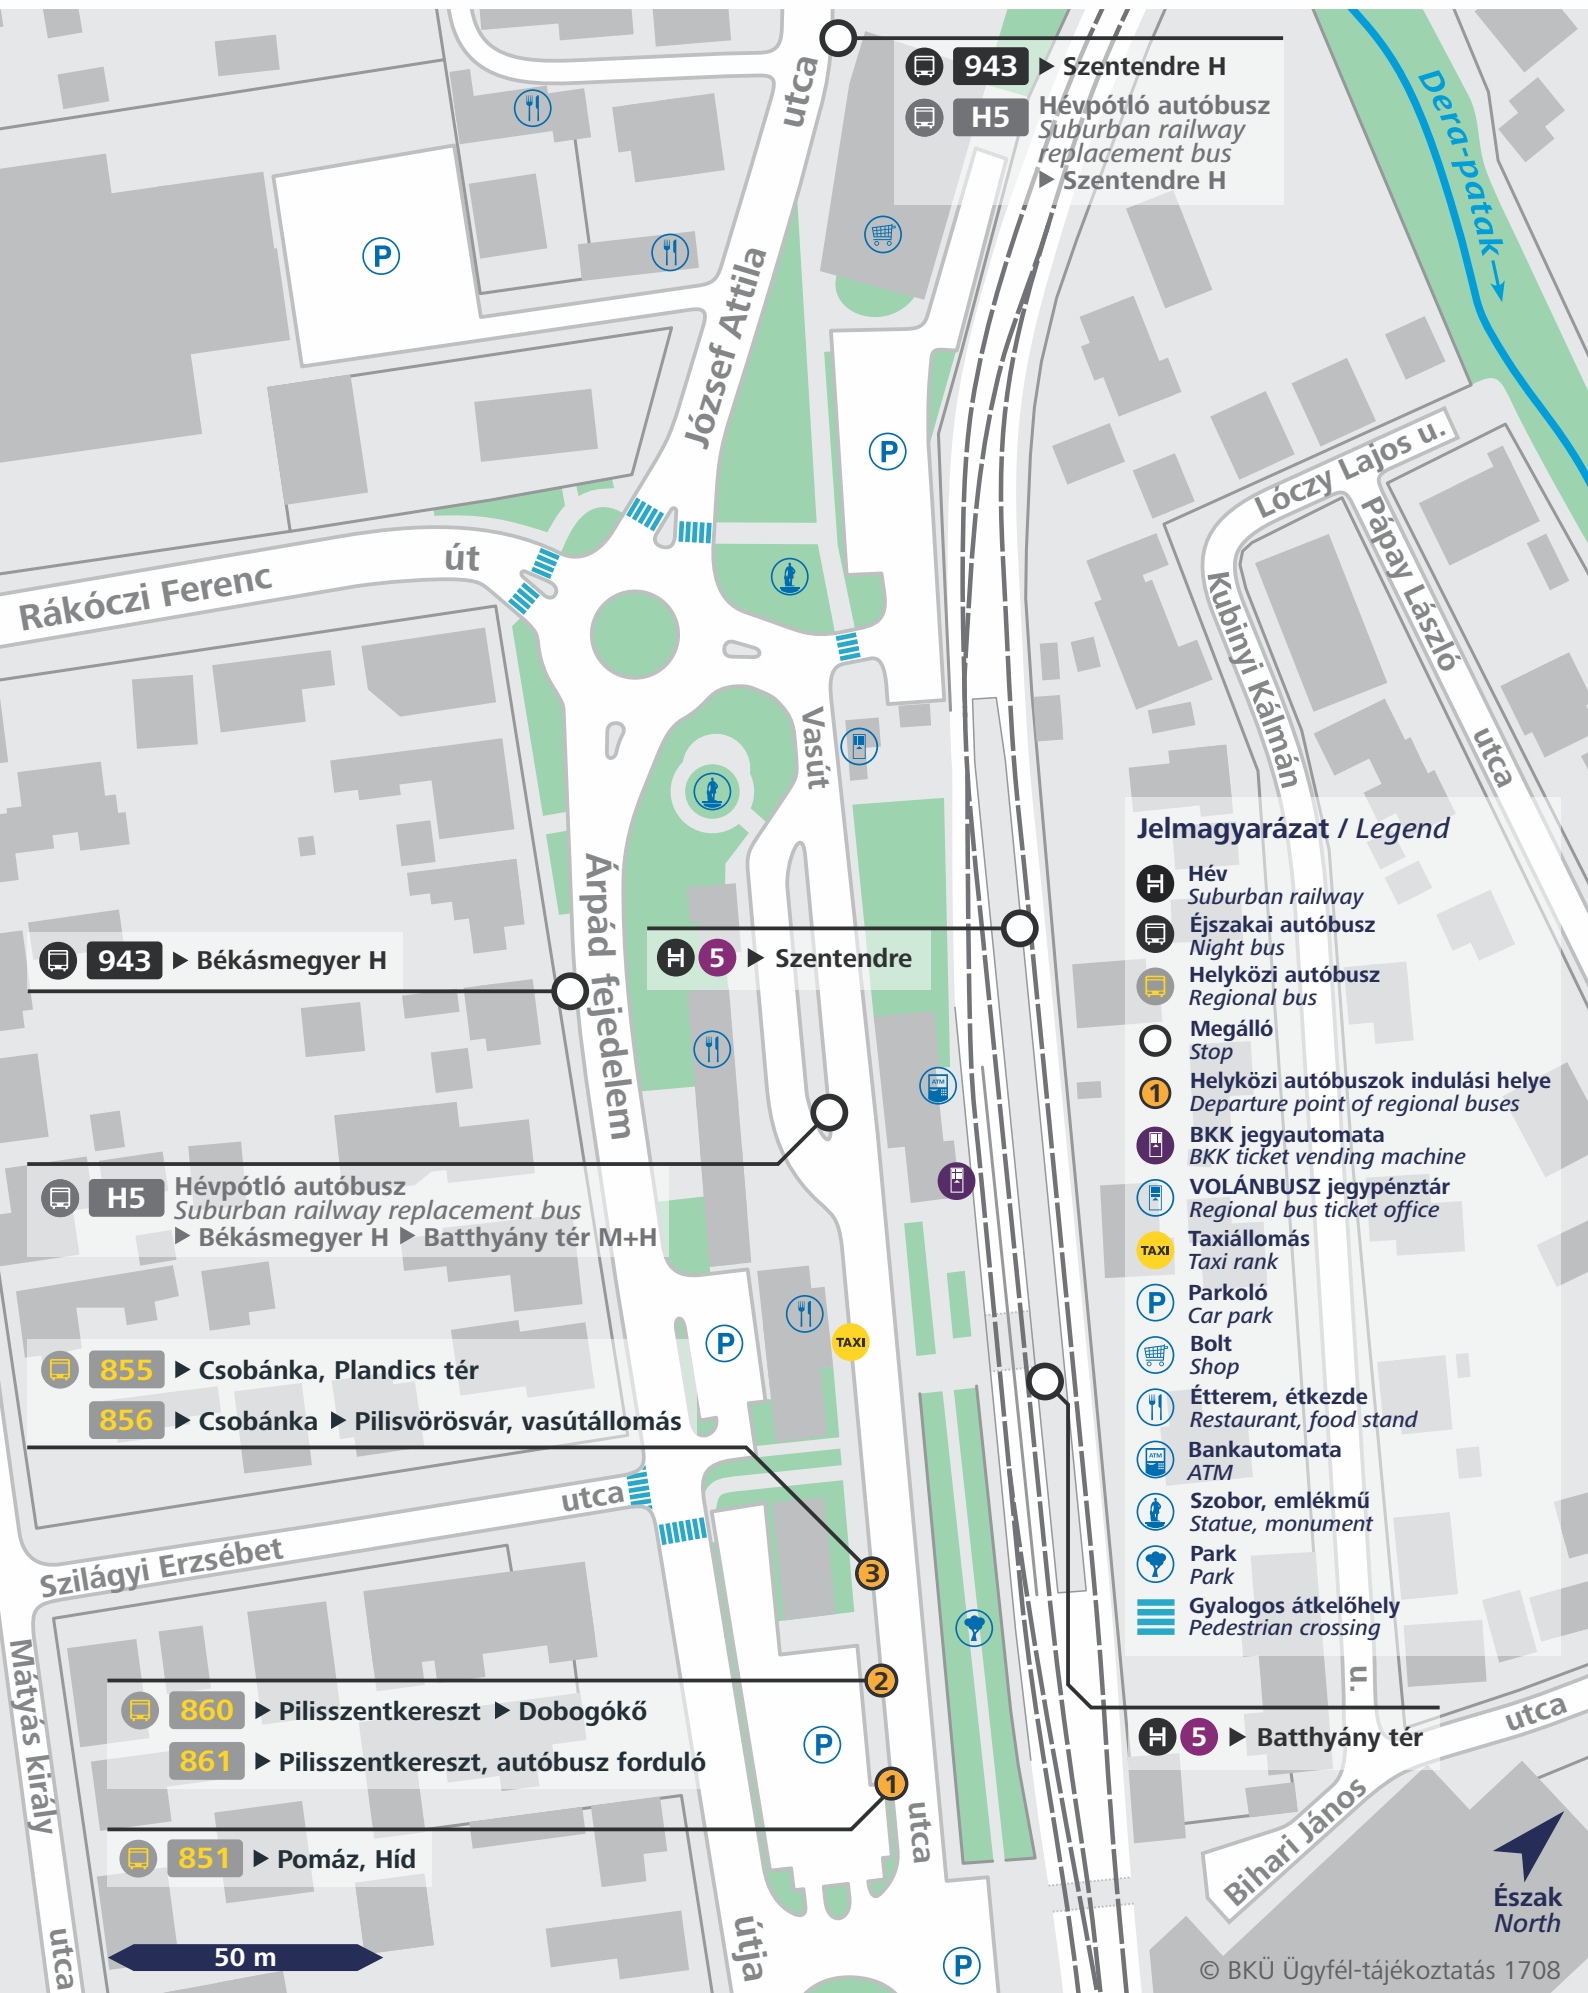

# Pomáz

**943** ▶ Szentendre H  
**H5** Hévpótló autóbusz  
 Suburban railway replacement bus  
 ▶ Szentendre H

**943** ▶ Békásmegyer H

**5** ▶ Szentendre

**H5** Hévpótló autóbusz  
 Suburban railway replacement bus  
 ▶ Békásmegyer H ▶ Batthyány tér M+H

**855** ▶ Csobánka, Plandics tér

**856** ▶ Csobánka ▶ Pilisvörösvár, vasútállomás

**860** ▶ Pilisszentkereszt ▶ Dobogókő

**861** ▶ Pilisszentkereszt, autóbusz forduló

**851** ▶ Pomáz, Híd

## Jelmagyarázat / Legend

- Hévpótló autóbusz  
Suburban railway replacement bus
- Éjszakai autóbusz  
Night bus
- Helyközi autóbusz  
Regional bus
- Megálló  
Stop
- Helyközi autóbuszok indulási helye  
Departure point of regional buses
- BKK jegyautomata  
BKK ticket vending machine
- VOLÁNBUSZ jegypénztár  
Regional bus ticket office
- TAXI  
Taxi rank
- P  
Parkoló  
Car park
- Bolt  
Shop
- Étterem, étkeзде  
Restaurant, food stand
- Bankautomata  
ATM
- Szobor, emlékmű  
Statue, monument
- Park  
Park
- Gyalogos átkelőhely  
Pedestrian crossing

**H 5** ▶ Batthyány tér

50 m

Észak  
North

© BKÜ Ügyfél-tájékoztatás 1708