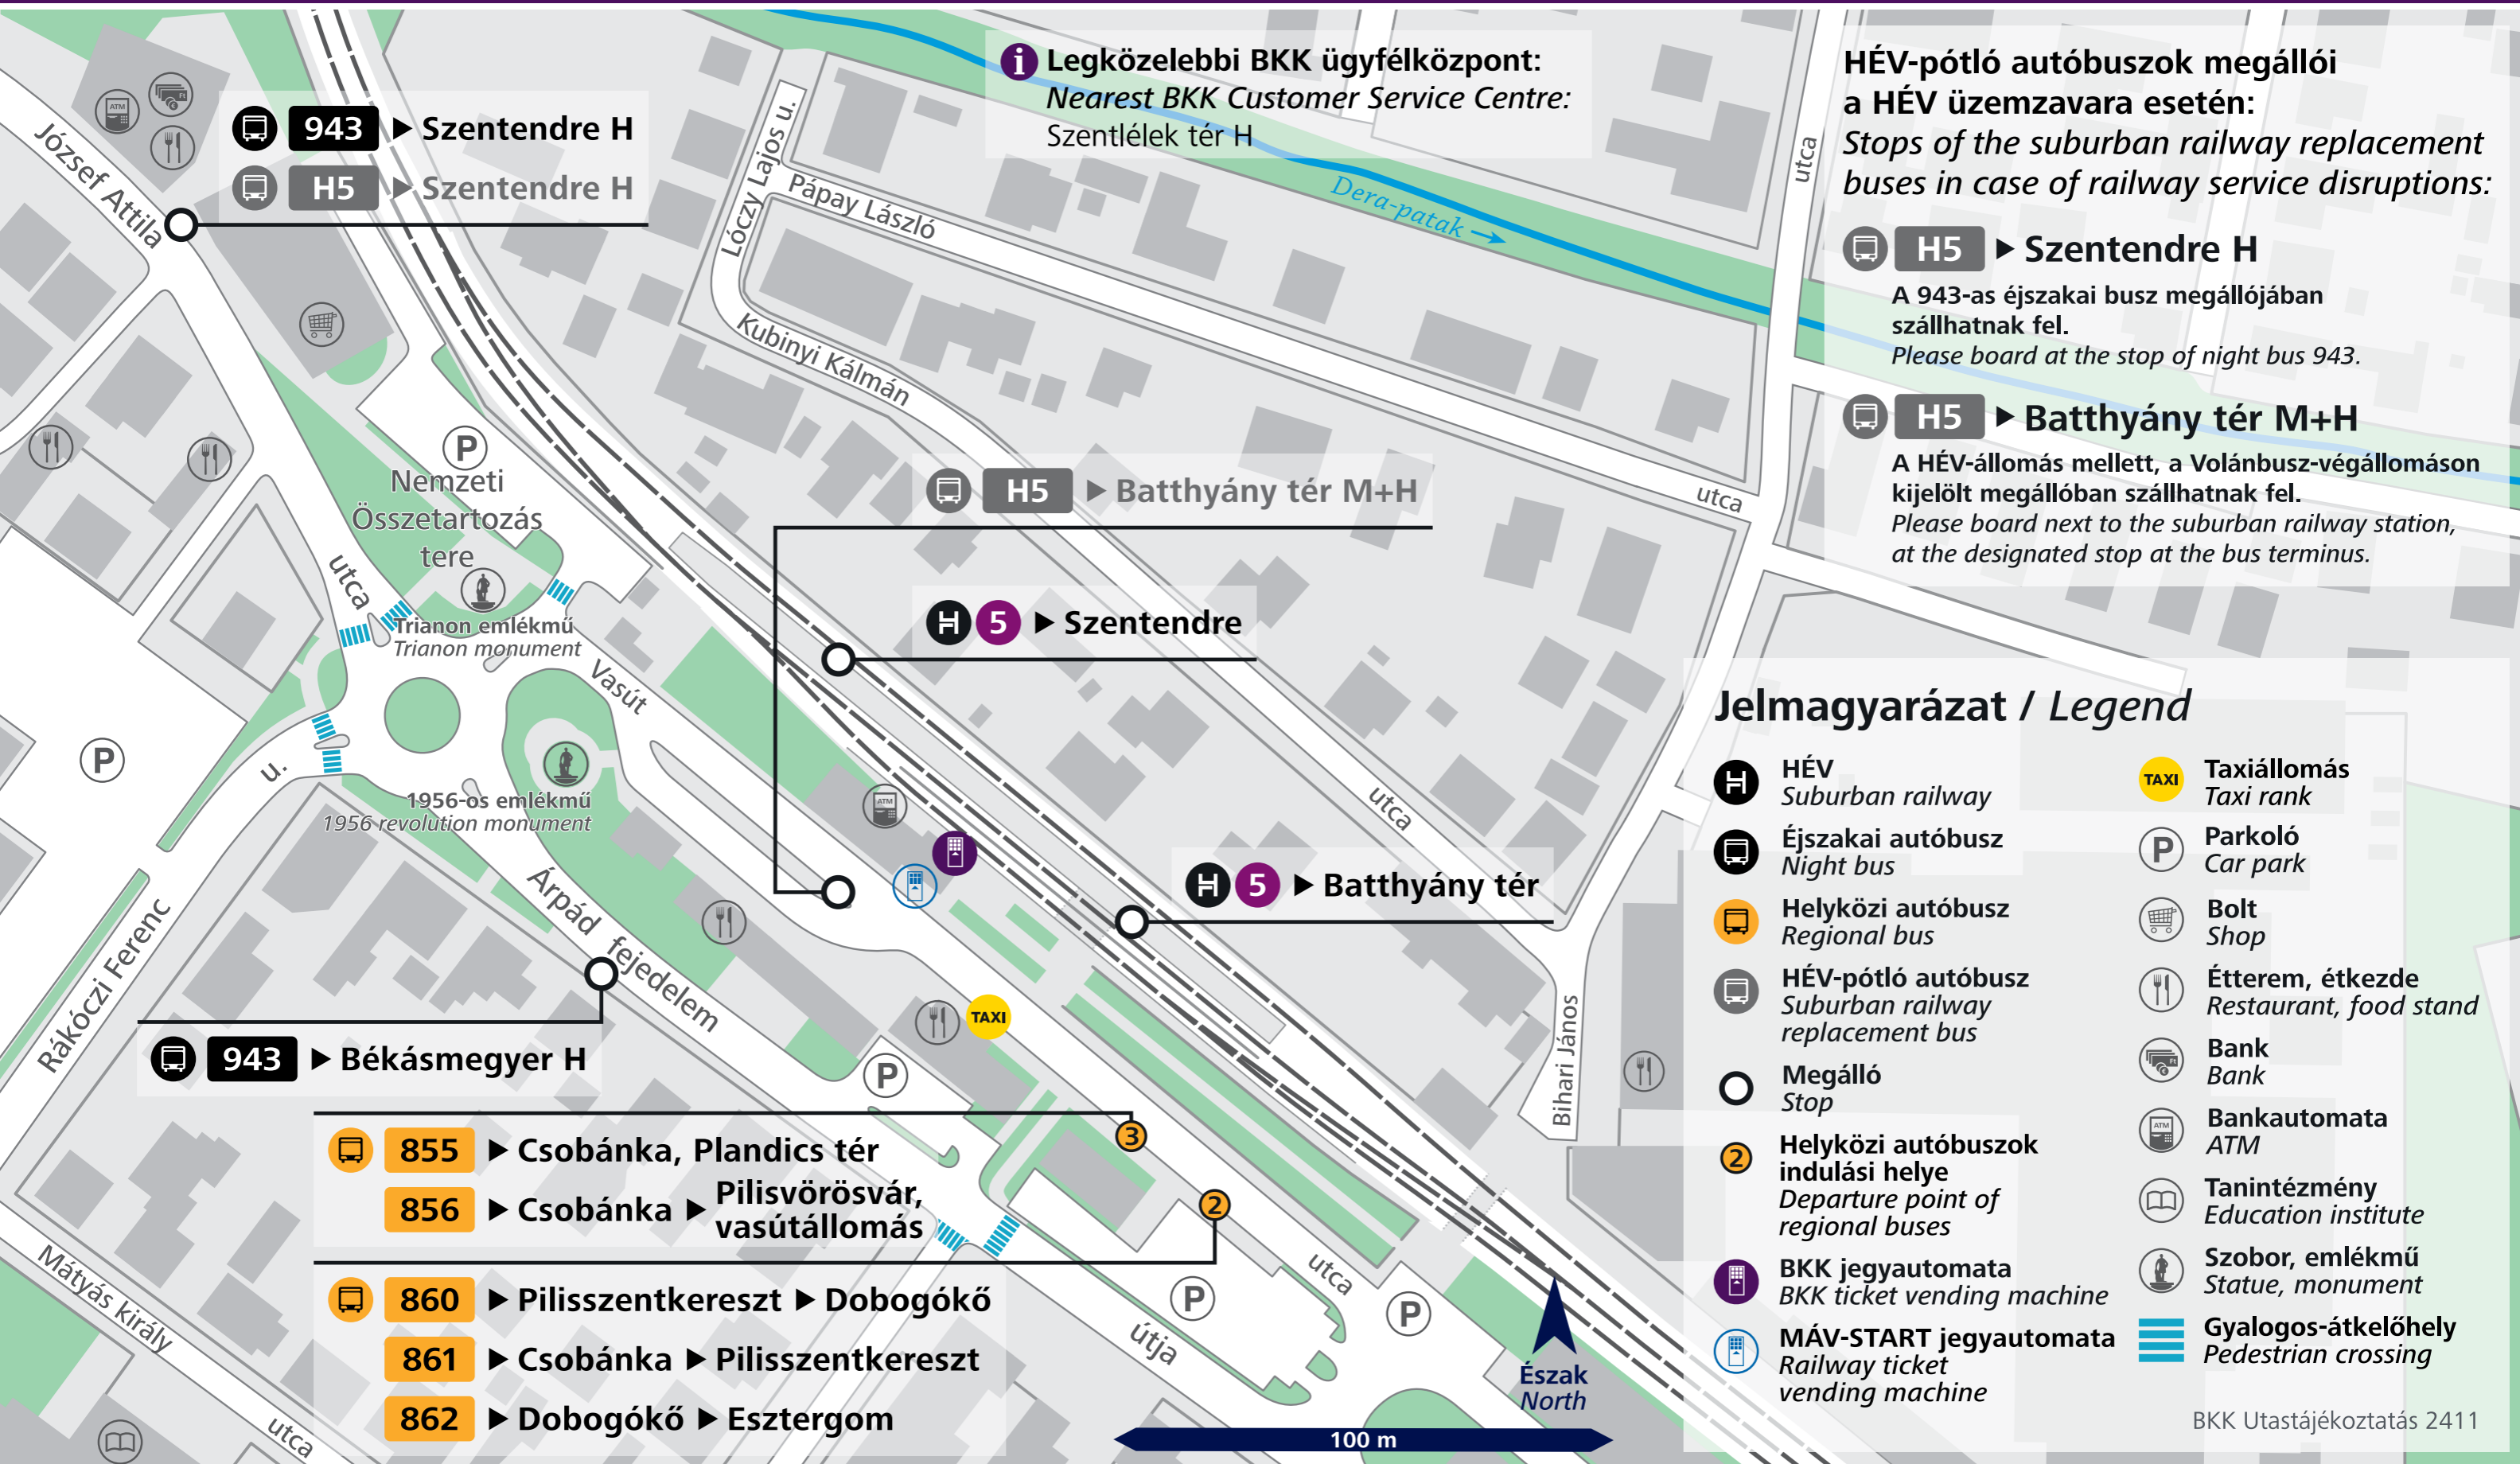

# Pomáz

**i** Legközelebbi BKK ügyfélközpont:  
Nearest BKK Customer Service Centre:  
Szentlélek tér H

**HÉV-pótló autóbuszok megállói a HÉV üzemzavara esetén:**  
Stops of the suburban railway replacement buses in case of railway service disruptions:

**H5** ▶ Szentendre H  
A 943-as éjszakai busz megállójában szállhatnak fel.  
Please board at the stop of night bus 943.

**H5** ▶ Batthyány tér M+H  
A HÉV-állomás mellett, a Volánbusz-végállomáson kijelölt megállóban szállhatnak fel.  
Please board next to the suburban railway station, at the designated stop at the bus terminus.

## Jelmagyarázat / Legend

- |   |  |
|---|--|
| HÉV<br>Suburban railway   | Taxiállomás<br>Taxi rank                   |
| Éjszakai autóbusz<br>Night bus  | Parkoló<br>Car park                        |
| Helyközi autóbusz<br>Regional bus                                       | Bolt<br>Shop                               |
| HÉV-pótló autóbusz<br>Suburban railway replacement bus                  | Étterem, étkeзде<br>Restaurant, food stand |
| Megálló<br>Stop   | Bank<br>Bank                               |
| Helyközi autóbuszok indulási helye<br>Departure point of regional buses | Bankautomata<br>ATM                        |
| BKK jegyautomata<br>BKK ticket vending machine                          | Tanintézmény<br>Education institute        |
| MÁV-START jegyautomata<br>Railway ticket vending machine                | Szobor, emlékmű<br>Statue, monument        |
|   | Gyalogos-átkelőhely<br>Pedestrian crossing |