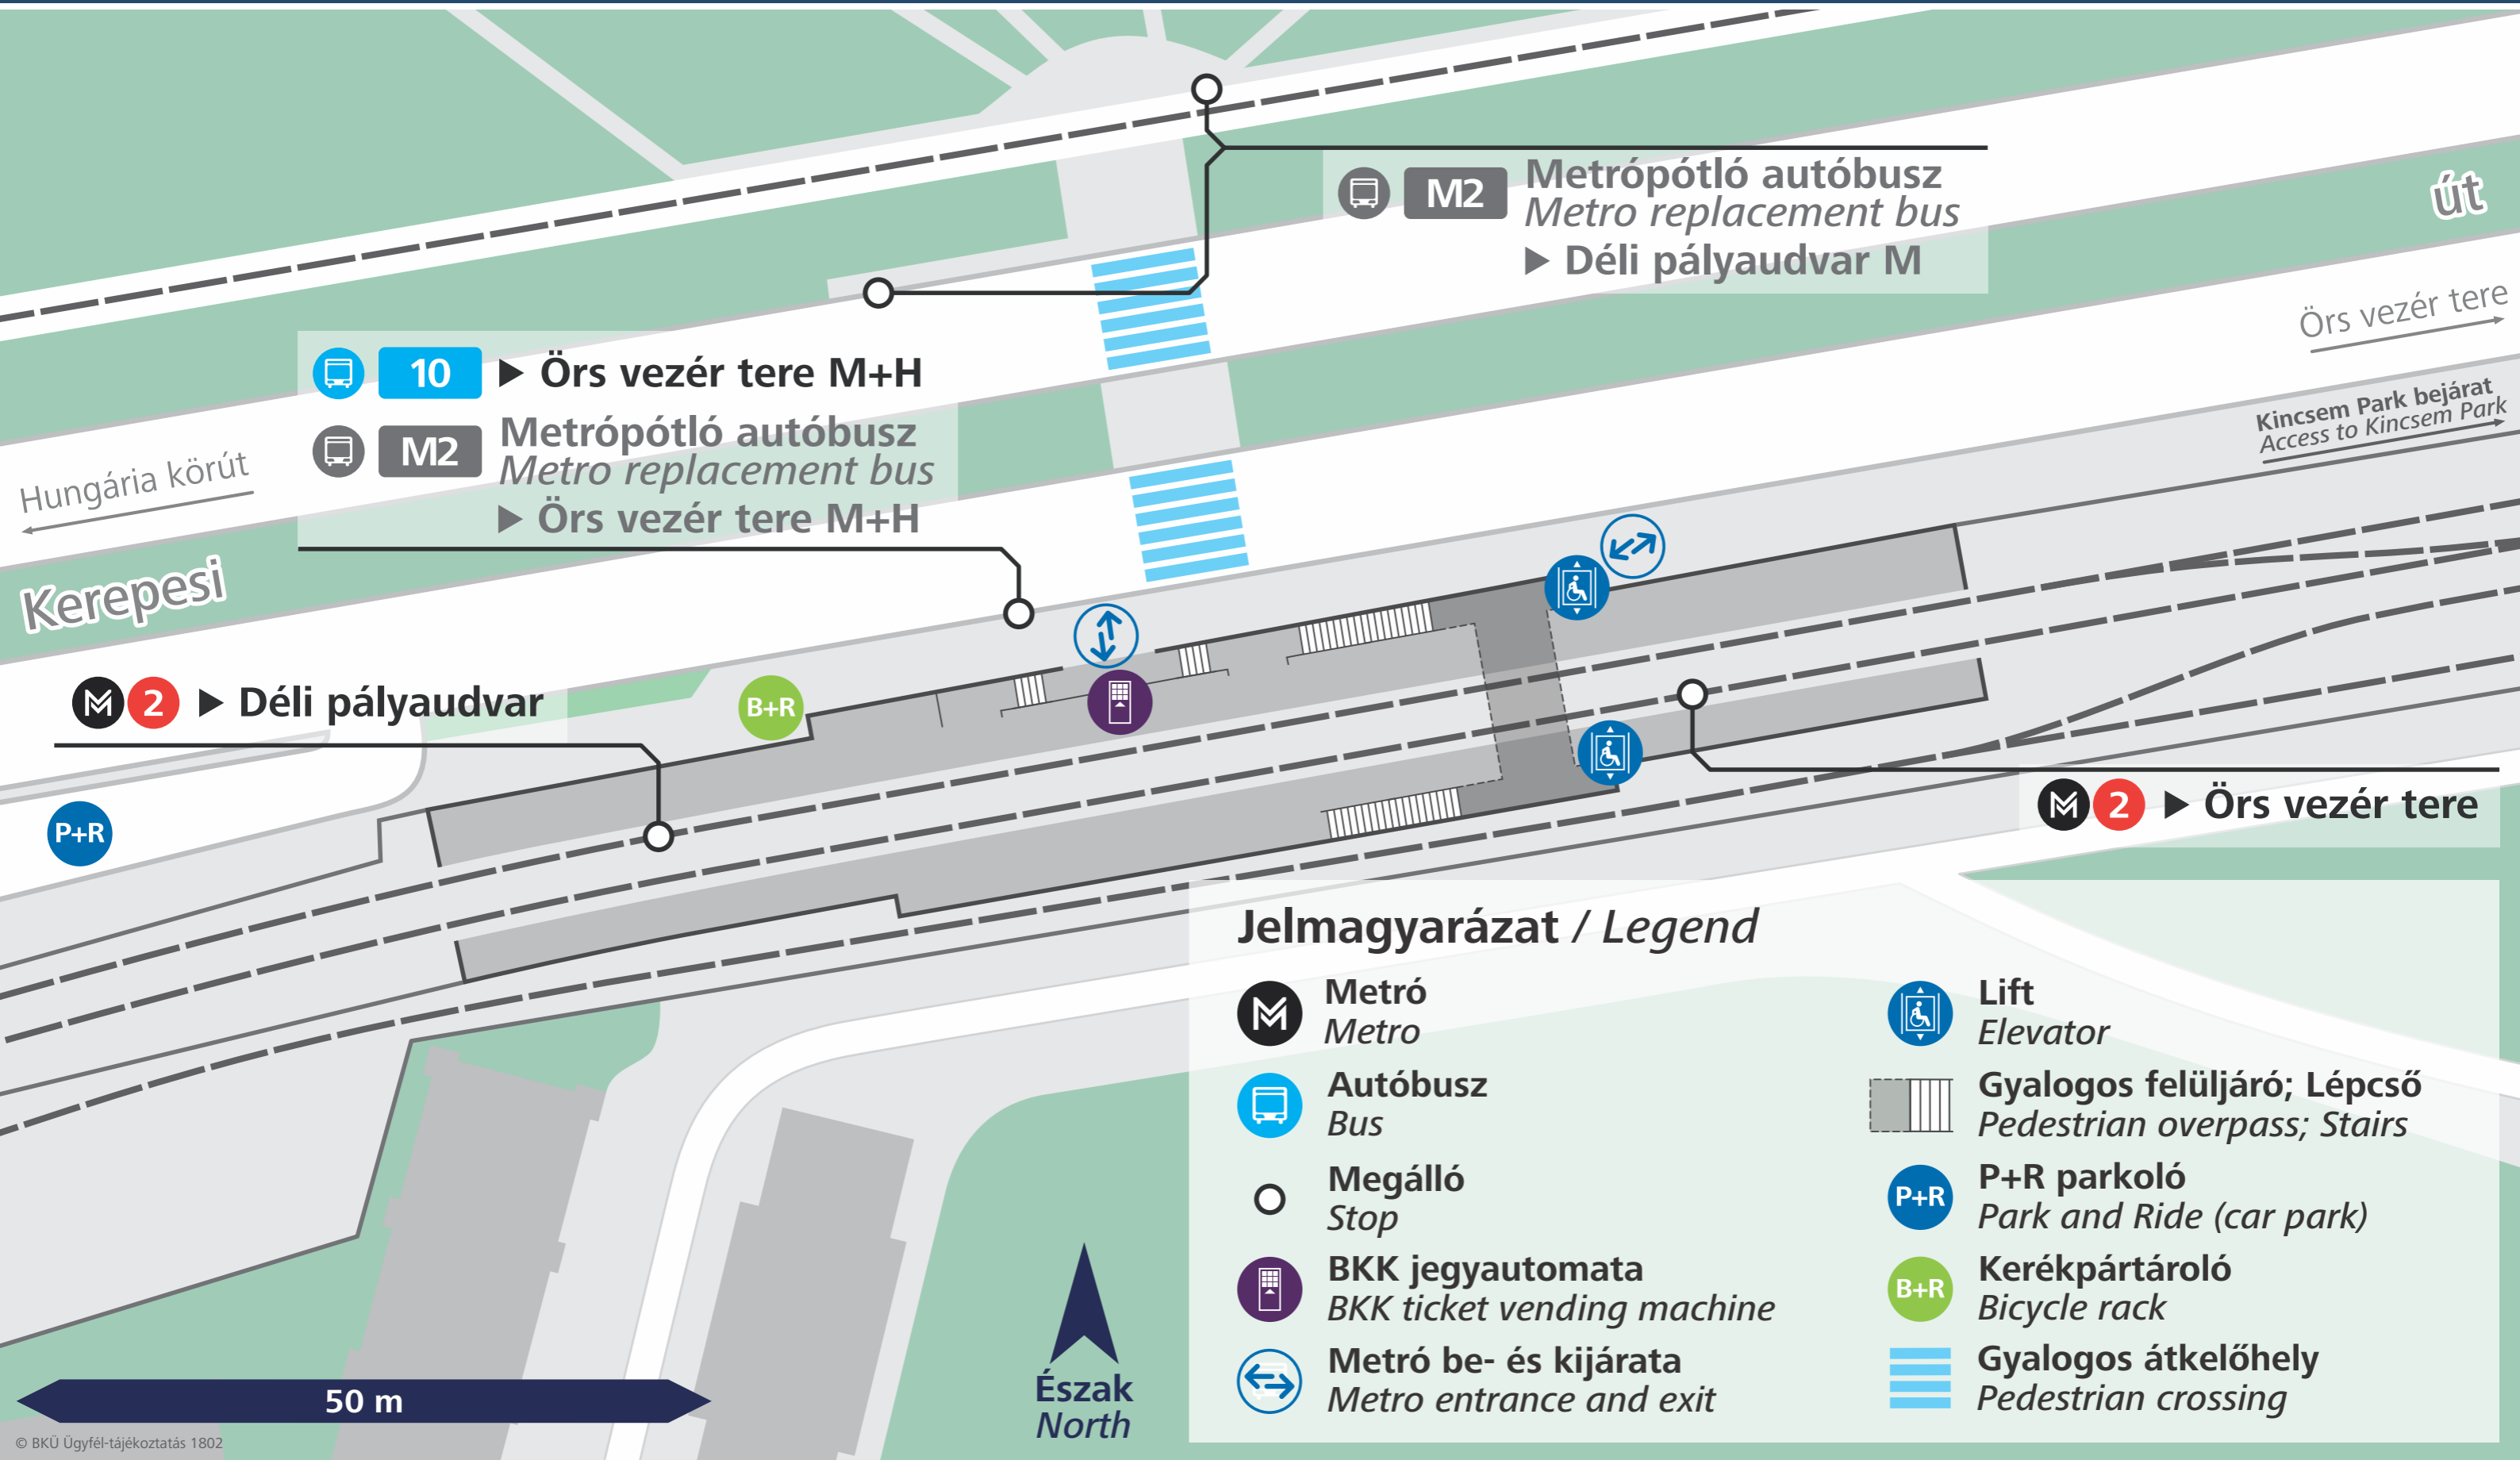

# Pillangó utca

## Jelmagyarázat / Legend

- |   |  |
|---|--|
| <b>Metró</b><br>Metro                                   | <b>Lift</b><br>Elevator  |
| <b>Autóbusz</b><br>Bus                                  | <b>Gyalogos felüljáró; Lépcső</b><br>Pedestrian overpass; Stairs |
| <b>Megálló</b><br>Stop                                  | <b>P+R parkoló</b><br>Park and Ride (car park)                   |
| <b>BKK jegyautomata</b><br>BKK ticket vending machine   | <b>Kerékpártároló</b><br>Bicycle rack                            |
| <b>Metró be- és kijárata</b><br>Metro entrance and exit | <b>Gyalogos átkelőhely</b><br>Pedestrian crossing                |