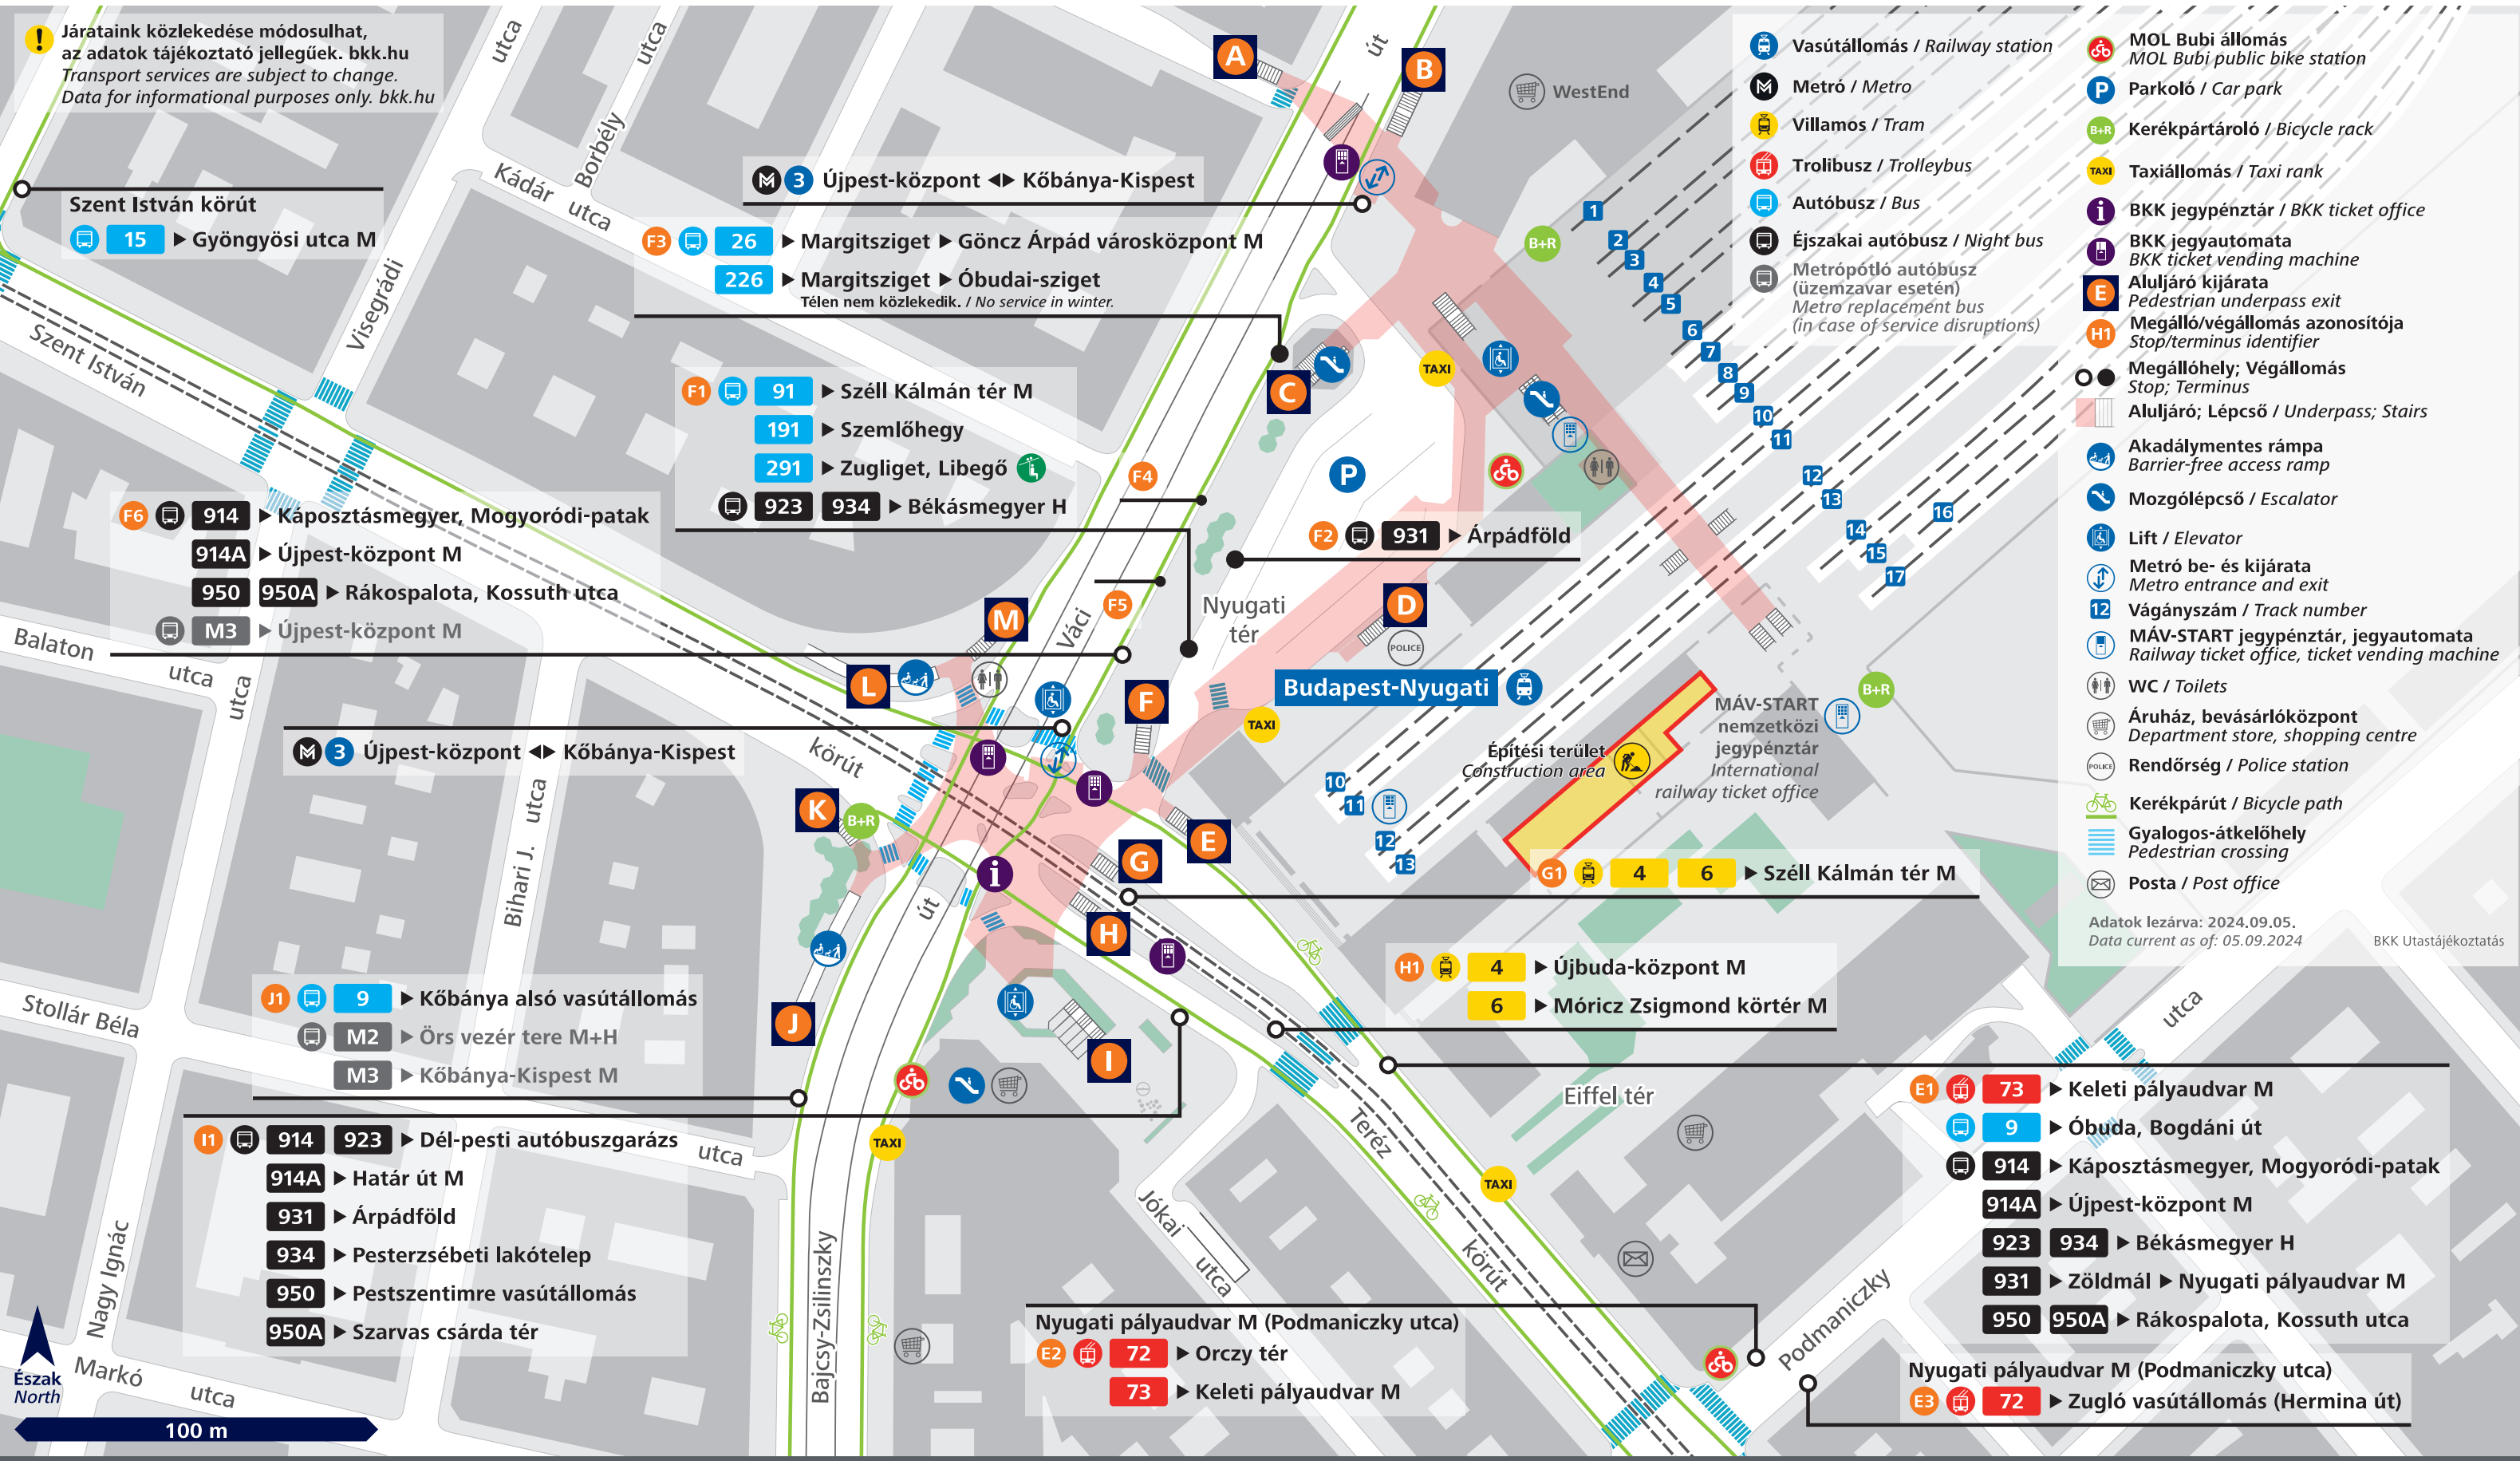

Nyugati pályaudvar

Járatink közlekedése módosulhat, az adatok tájékoztató jellegűek. bkk.hu
Transport services are subject to change. Data for informational purposes only. bkk.hu

- Vasútállomás / Railway station
- Metró / Metro
- Villamos / Tram
- Trolibusz / Trolleybus
- Autóbusz / Bus
- Éjszakai autóbusz / Night bus
- Metrópótló autóbusz (üzemzavar esetén) / Metro replacement bus (in case of service disruptions)
- MOL Bubi állomás / MOL Bubi public bike station
- Parkoló / Car park
- Kerékpártartó / Bicycle rack
- Taxiállomás / Taxi rank
- BKK jegypénztár / BKK ticket office
- BKK jegyautomata / BKK ticket vending machine
- Aluljáró kijárata / Pedestrian underpass exit
- Megálló/végállomás azonosítója / Stop/terminus identifier
- Megállóhely; Végállomás / Stop; Terminus
- Aluljáró; Lépcső / Underpass; Stairs
- Akadálymentes rámpa / Barrier-free access ramp
- Mozgólépcső / Escalator
- Lift / Elevator
- Metró be- és kijárata / Metro entrance and exit
- Vágányszám / Track number
- MÁV-START jegypénztár, jegyautomata / Railway ticket office, ticket vending machine
- WC / Toilets
- Áruház, bevásárlóközpont / Department store, shopping centre
- Rendőrség / Police station
- Kerékpárút / Bicycle path
- Gyalogos-átkelőhely / Pedestrian crossing
- Posta / Post office