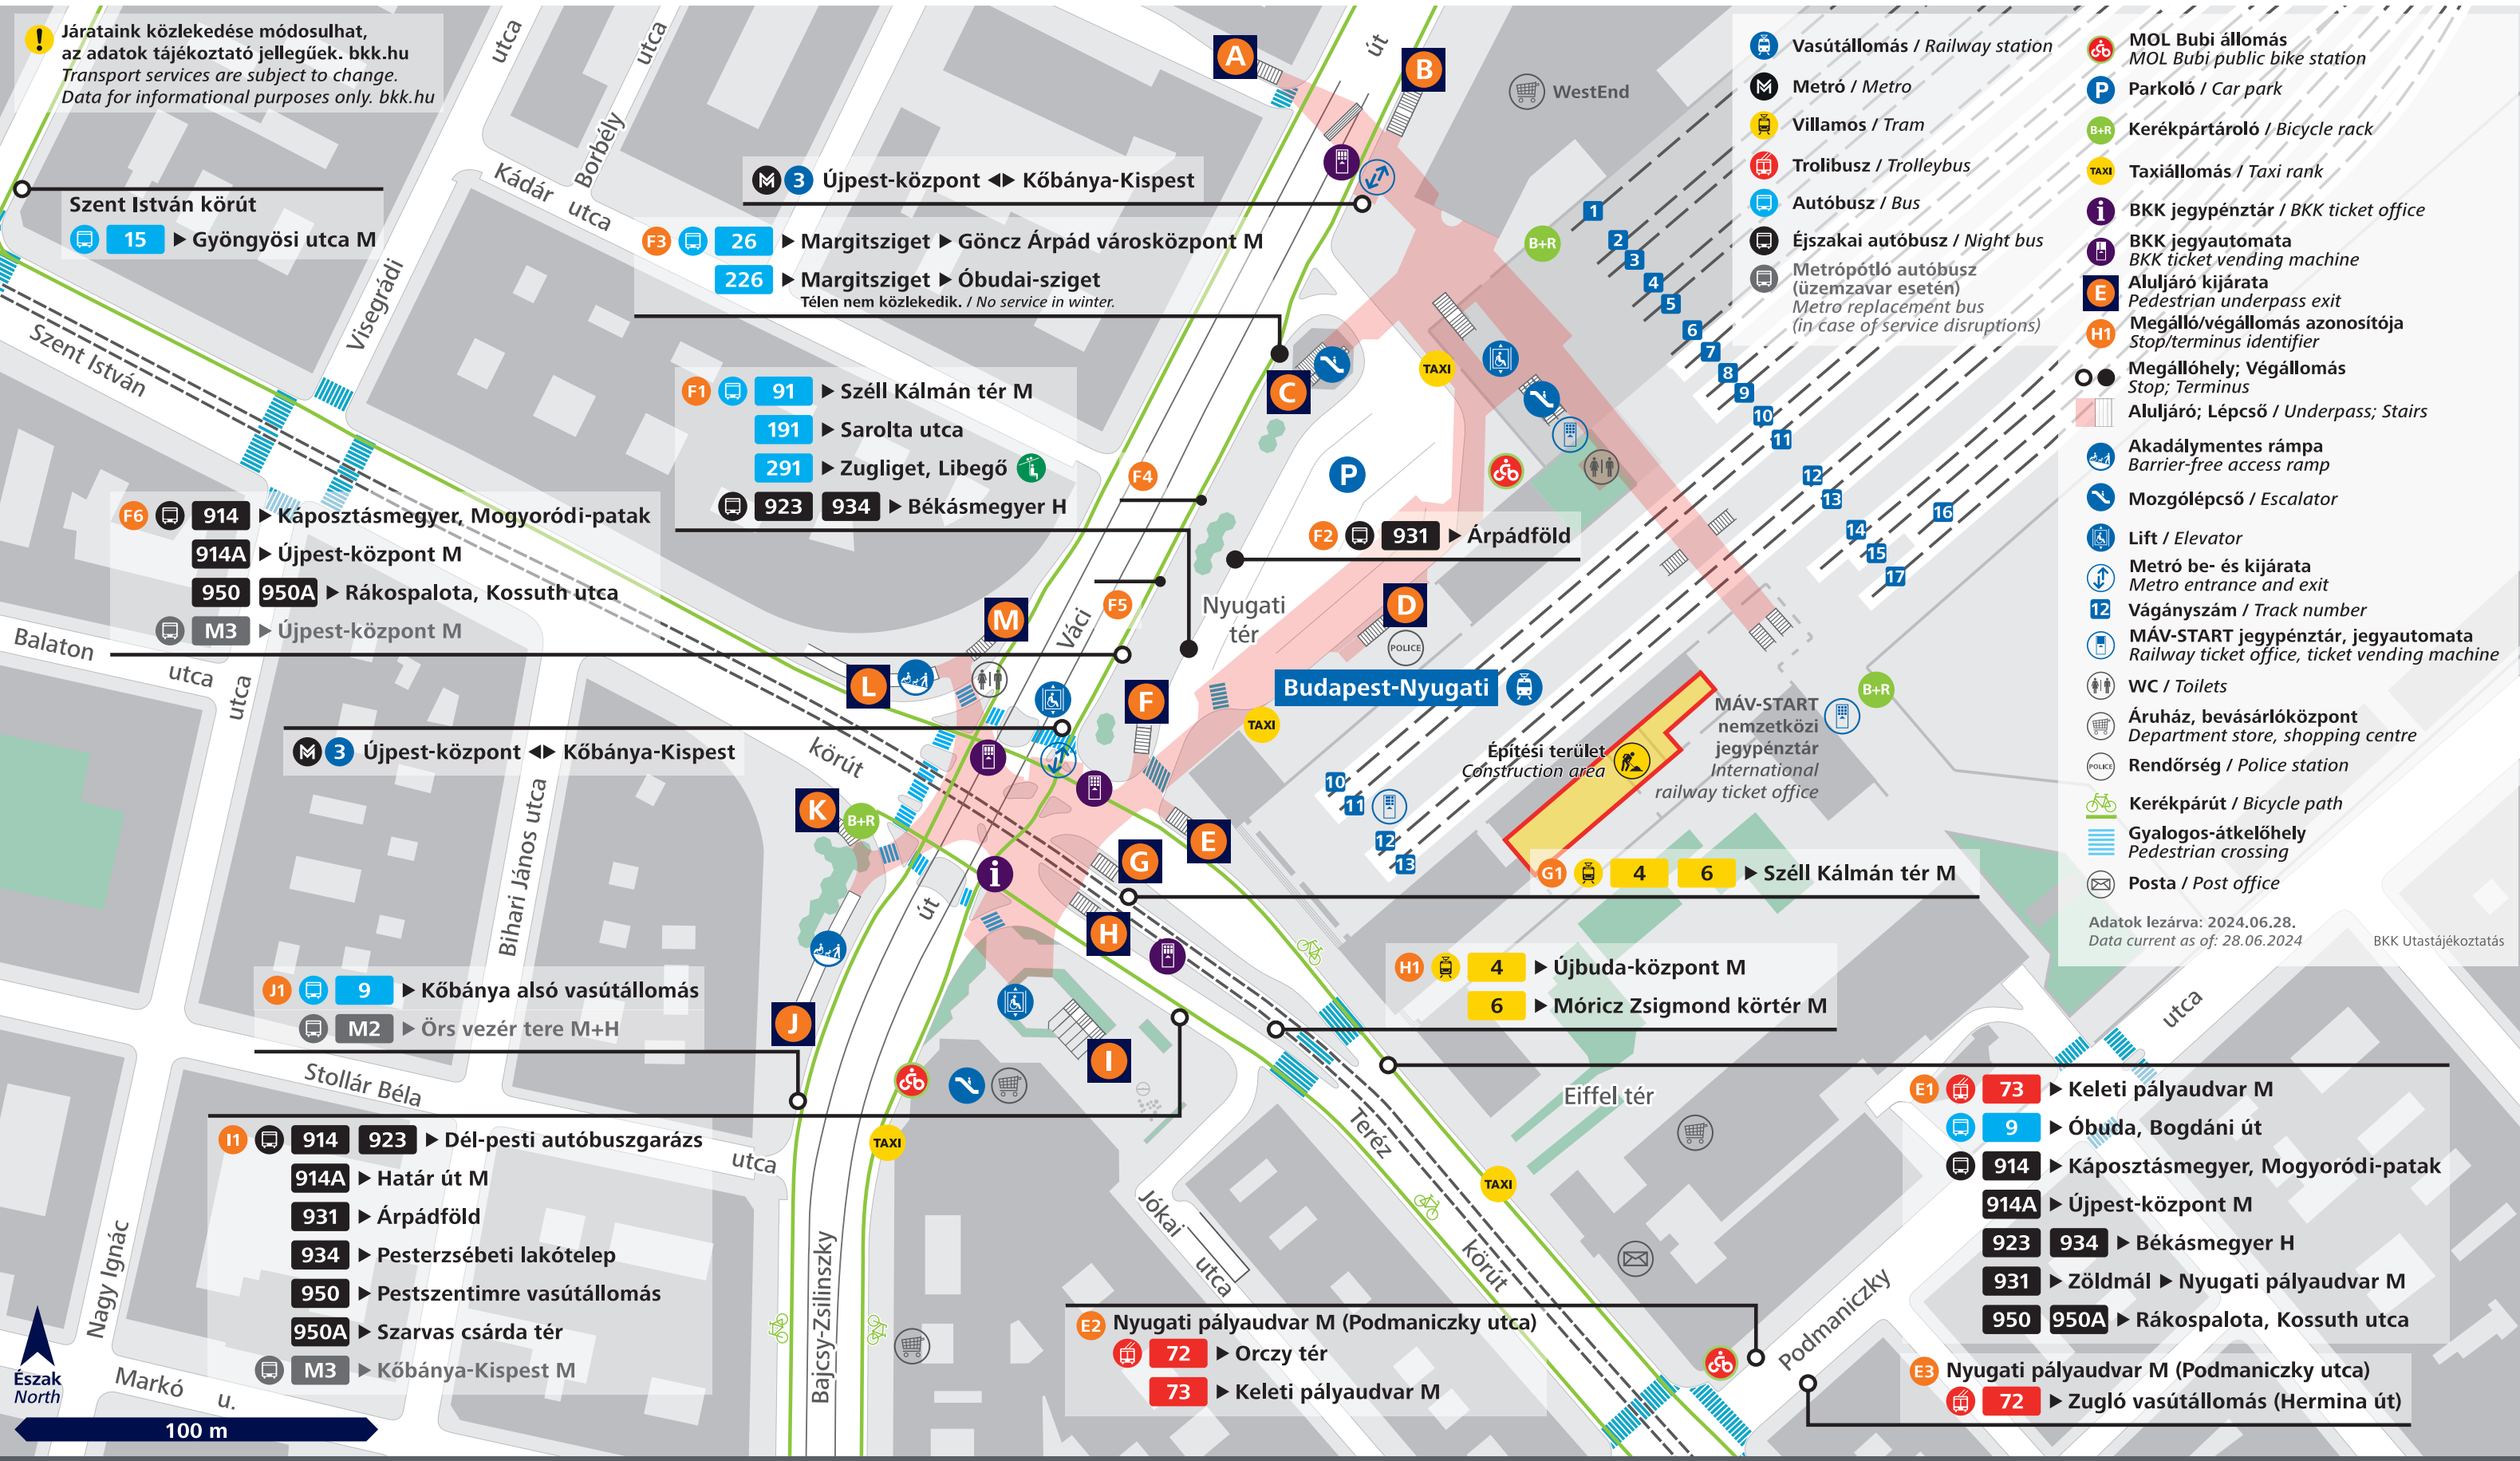

Nyugati pályaudvar

Járatunk közlekedése módosulhat, az adatok tájékoztató jellegűek. bkk.hu
Transport services are subject to change. Data for informational purposes only. bkk.hu

- Vasútállomás / Railway station
- Metró / Metro
- Villamos / Tram
- Trolibusz / Trolleybus
- Autóbusz / Bus
- Éjszakai autóbusz / Night bus
- Metrópótló autóbusz (üzemzavar esetén) / Metro replacement bus (in case of service disruptions)
- MOL Bubi állomás / MOL Bubi public bike station
- Parkoló / Car park
- Kerékpártartó / Bicycle rack
- Taxiállomás / Taxi rank
- BKK jegypénztár / BKK ticket office
- BKK jegyautomata / BKK ticket vending machine
- Aluljáró kijárata / Pedestrian underpass exit
- Megálló/végállomás azonosítója / Stop/terminus identifier
- Megállóhely; Végállomás / Stop; Terminus
- Aluljáró; Lépcső / Underpass; Stairs
- Akadálymentes rámpa / Barrier-free access ramp
- Mozgólépcső / Escalator
- Lift / Elevator
- Metró be- és kijárata / Metro entrance and exit
- Vágányszám / Track number
- MÁV-START jegypénztár, jegyautomata / Railway ticket office, ticket vending machine
- WC / Toilets
- Áruház, bevásárlóközpont / Department store, shopping centre
- Rendőrség / Police station
- Kerékpárút / Bicycle path
- Gyalogos-átkelőhely / Pedestrian crossing
- Posta / Post office

Adatok lezárva: 2024.06.28.
Data current as of: 28.06.2024
BKK Utastájékoztató