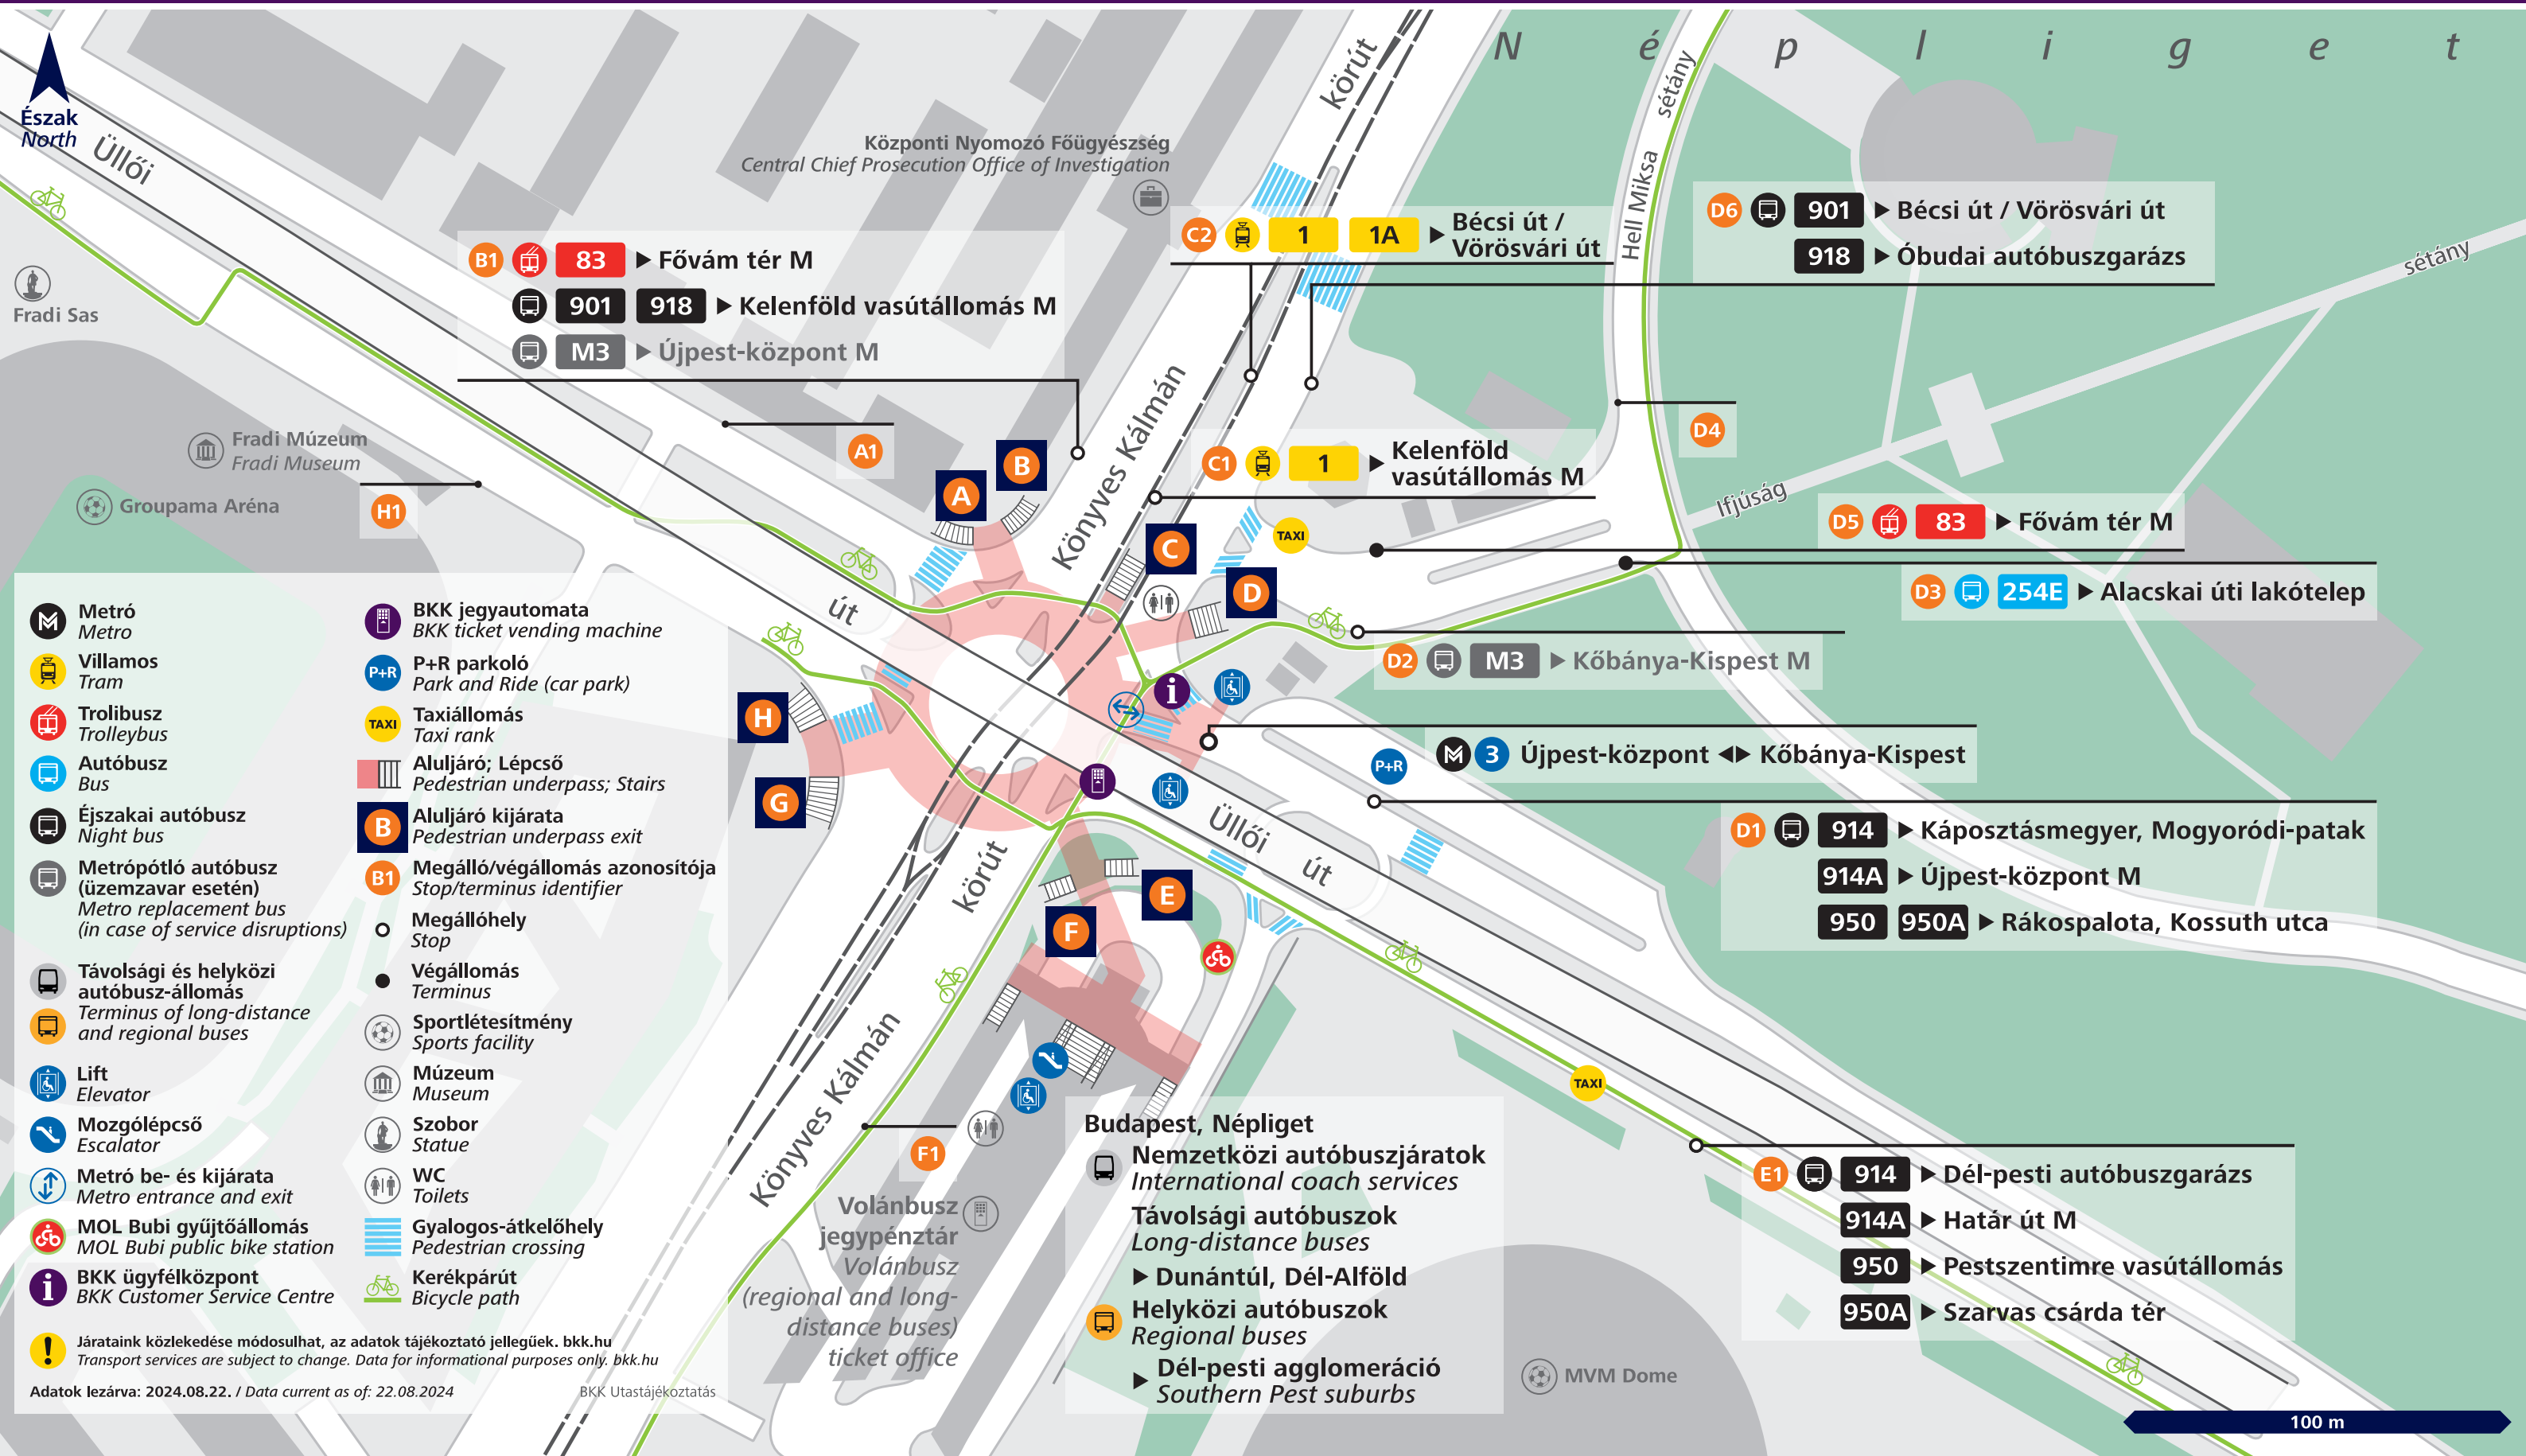

Népliget

Észak North

Fradi Sas

Fradi Múzeum Fradi Museum

Groupama Aréna

- Metró**
Metro
- Villamos**
Tram
- Trolibusz**
Trolleybus
- Autóbusz**
Bus
- Éjszakai autóbusz**
Night bus
- Metrópótló autóbusz (üzemzavar esetén)**
Metro replacement bus (in case of service disruptions)
- Távolsági és helyközi autóbusz-állomás**
Terminus of long-distance and regional buses
- Lift**
Elevator
- Mozgólépcső**
Escalator
- Metró be- és kijárata**
Metro entrance and exit
- MOL Bubi gyűjtőállomás**
MOL Bubi public bike station
- BKK ügyfélközpont**
BKK Customer Service Centre

- BKK jegyautomata**
BKK ticket vending machine
- P+R parkoló**
Park and Ride (car park)
- Taxiállomás**
Taxi rank
- Aluljáró; Lépcső**
Pedestrian underpass; Stairs
- Aluljáró kijárata**
Pedestrian underpass exit
- B1 Megálló/végállomás azonosítója**
Stop/terminus identifier
- Megállóhely**
Stop
- Végállomás**
Terminus
- Sportlétesítmény**
Sports facility
- Múzeum**
Museum
- Szobor**
Statue
- WC**
Toilets
- Gyalogos-átkelőhely**
Pedestrian crossing
- Kerékpárút**
Bicycle path

BKK Utastájékoztatás

Budapest, Népliget

- Nemzetközi autóbuszjáratok**
International coach services
- Távolsági autóbuszok**
Long-distance buses
- Helyközi autóbuszok**
Regional buses
- Dél-pesti agglomeráció**
Southern Pest suburbs

Volánbusz jegypénztár
(regional and long-distance buses) ticket office

MVM Dome

100 m