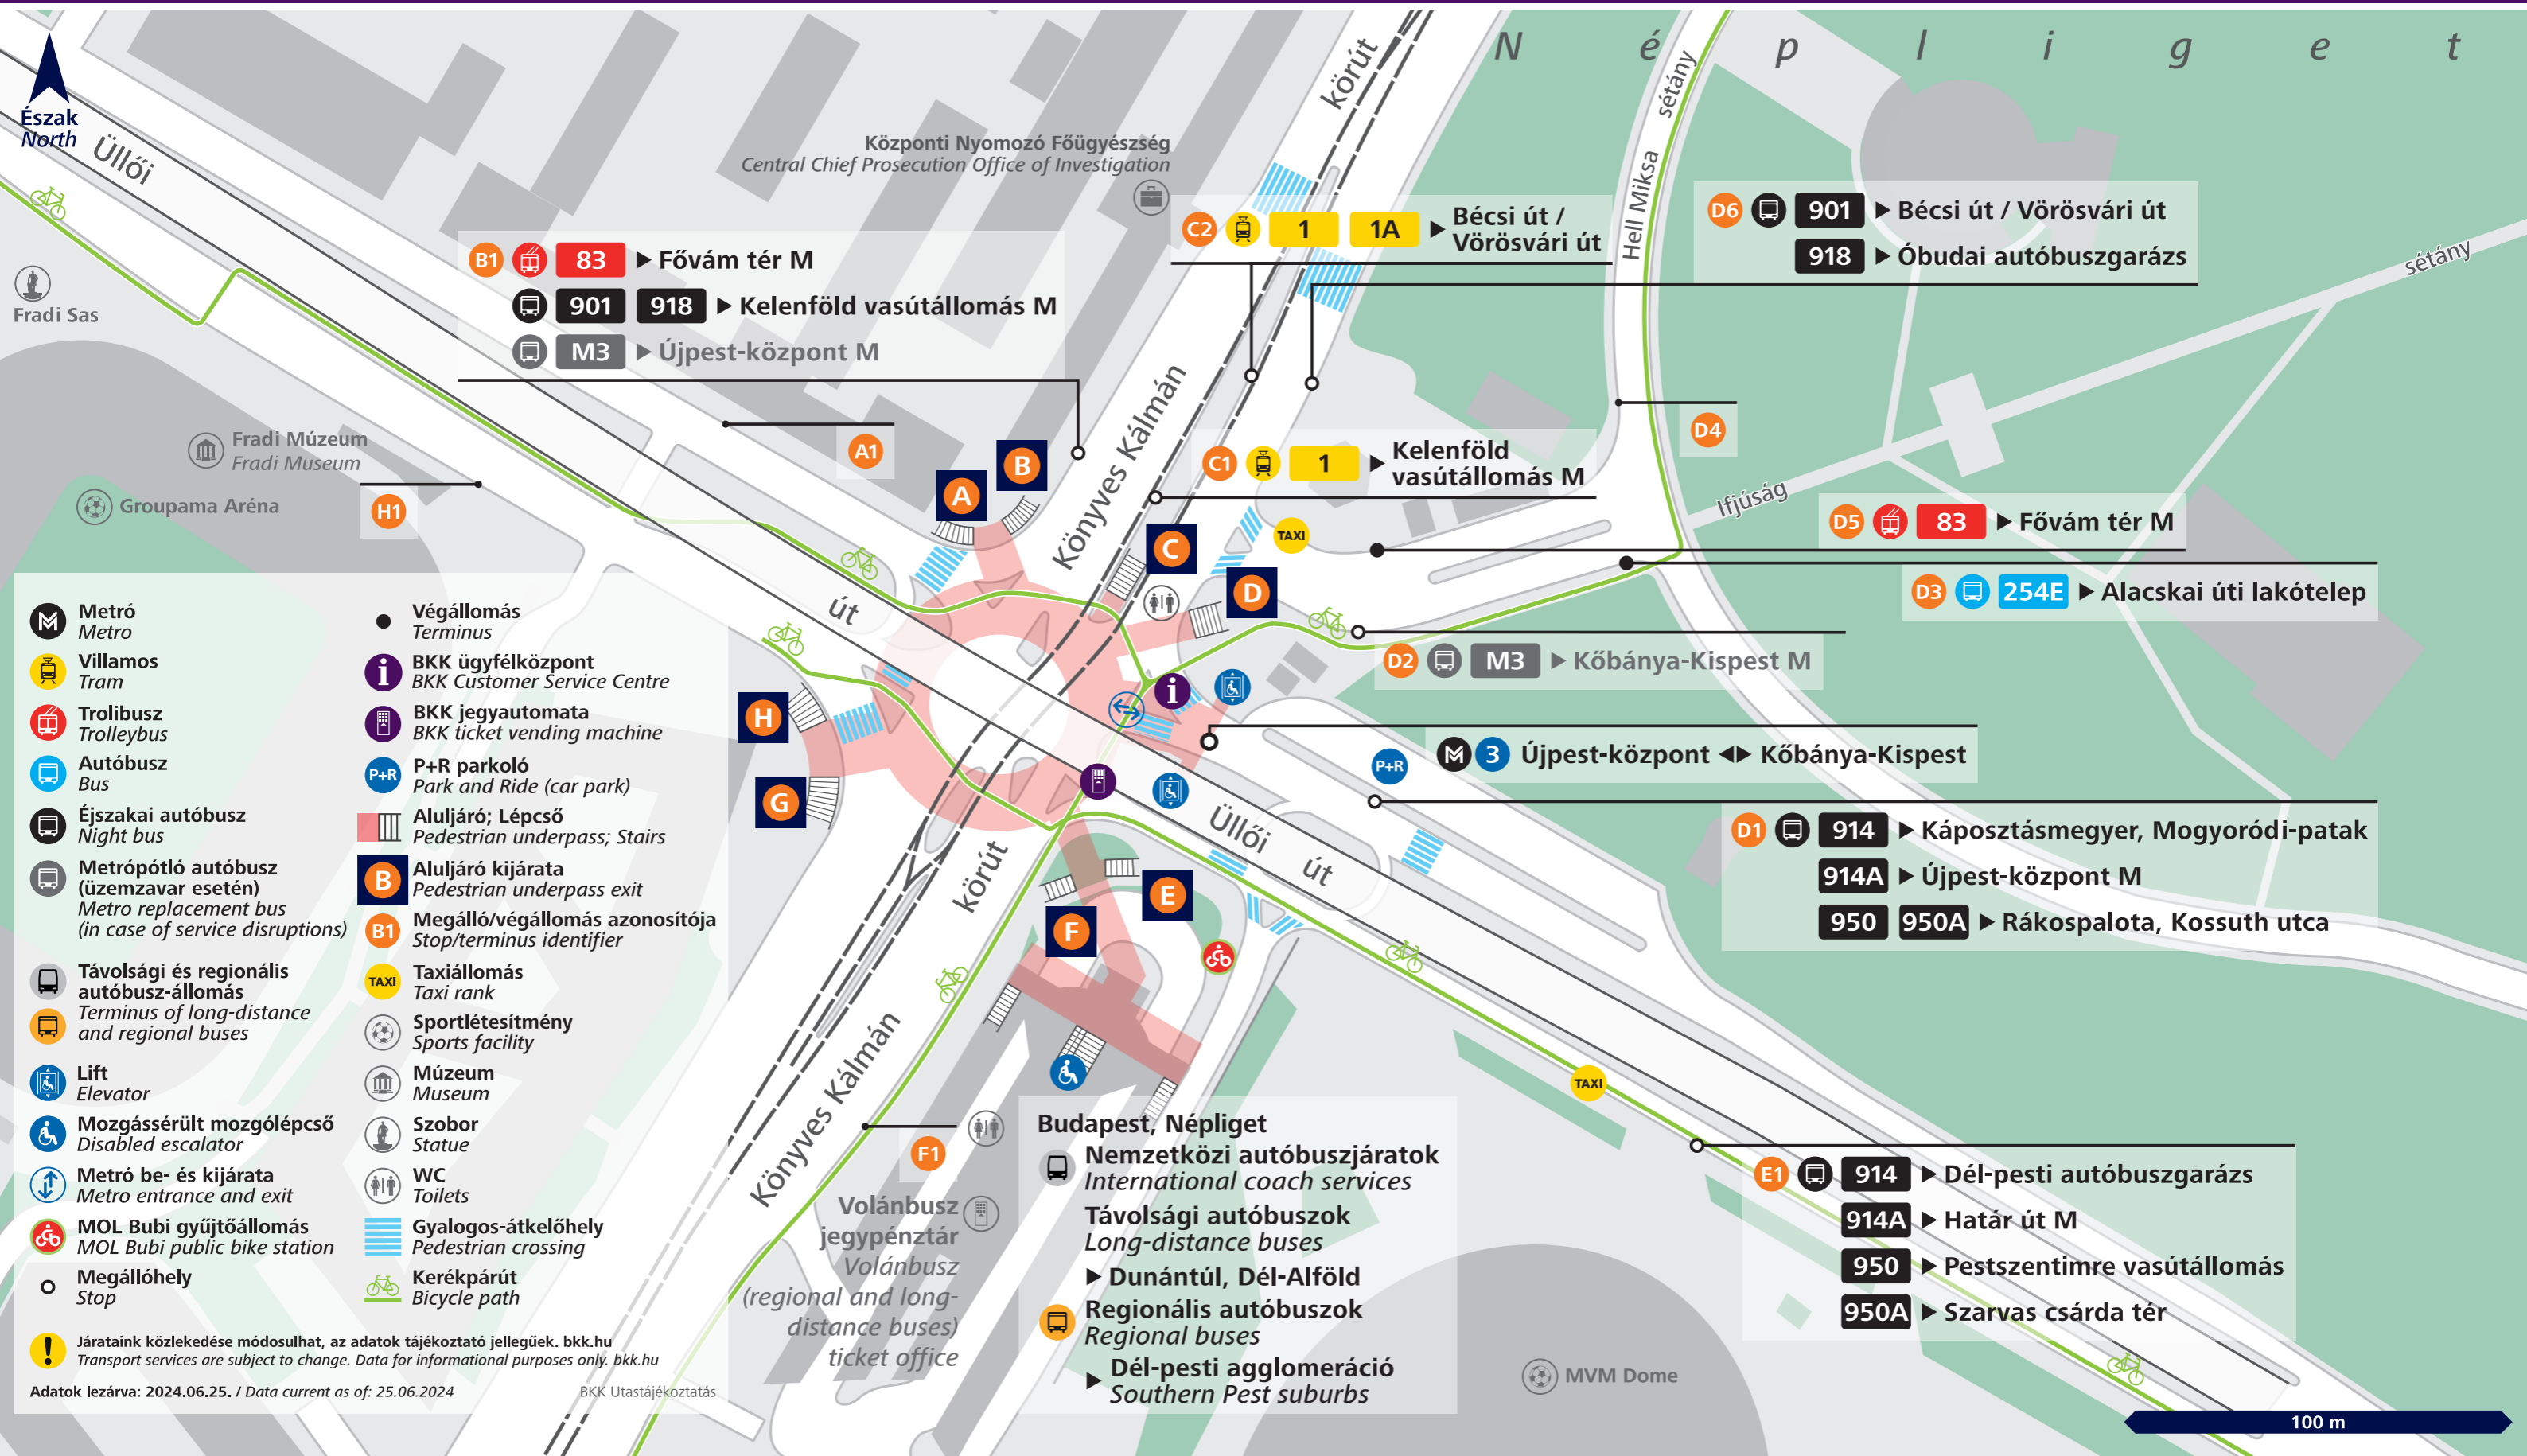

Népliget

- Metró**
Metro
- Villamos**
Tram
- Trolibusz**
Trolleybus
- Autóbusz**
Bus
- Éjszakai autóbusz**
Night bus
- Metrópótló autóbusz**
(üzemzavar esetén)
Metro replacement bus
(in case of service disruptions)
- Távolsági és regionális autóbusz-állomás**
Terminus of long-distance and regional buses
- Lift**
Elevator
- Mozgássérült mozgólépcső**
Disabled escalator
- Metró be- és kijárata**
Metro entrance and exit
- MOL Bubi gyűjtőállomás**
MOL Bubi public bike station
- Megállóhely**
Stop
- Járatunk közlekedése módosulhat, az adatok tájékoztató jellegűek. bkk.hu**
Transport services are subject to change. Data for informational purposes only. bkk.hu
- Végállomás**
Terminus
- BKK ügyfélközpont**
BKK Customer Service Centre
- BKK jegyautomata**
BKK ticket vending machine
- P+R parkoló**
Park and Ride (car park)
- Aluljáró; Lépcső**
Pedestrian underpass; Stairs
- Aluljáró kijárata**
Pedestrian underpass exit
- B1**
Megálló/végállomás azonosítója
Stop/terminus identifier
- TAXI**
Taxiállomás
Taxi rank
- Sportlétesítmény**
Sports facility
- Múzeum**
Museum
- Szobor**
Statue
- WC**
Toilets
- Gyalogos-átkelőhely**
Pedestrian crossing
- Kerékpárút**
Bicycle path

Budapest, Népliget

- Nemzetközi autóbuszjáratok**
International coach services
- Távolsági autóbuszok**
Long-distance buses
- Regionális autóbuszok**
Regional buses
- Dél-pesti agglomeráció**
Southern Pest suburbs

Volánbusz jegypénztár
Volánbusz
(regional and long-distance buses)
ticket office

Adatok lezárva: 2024.06.25. / Data current as of: 25.06.2024