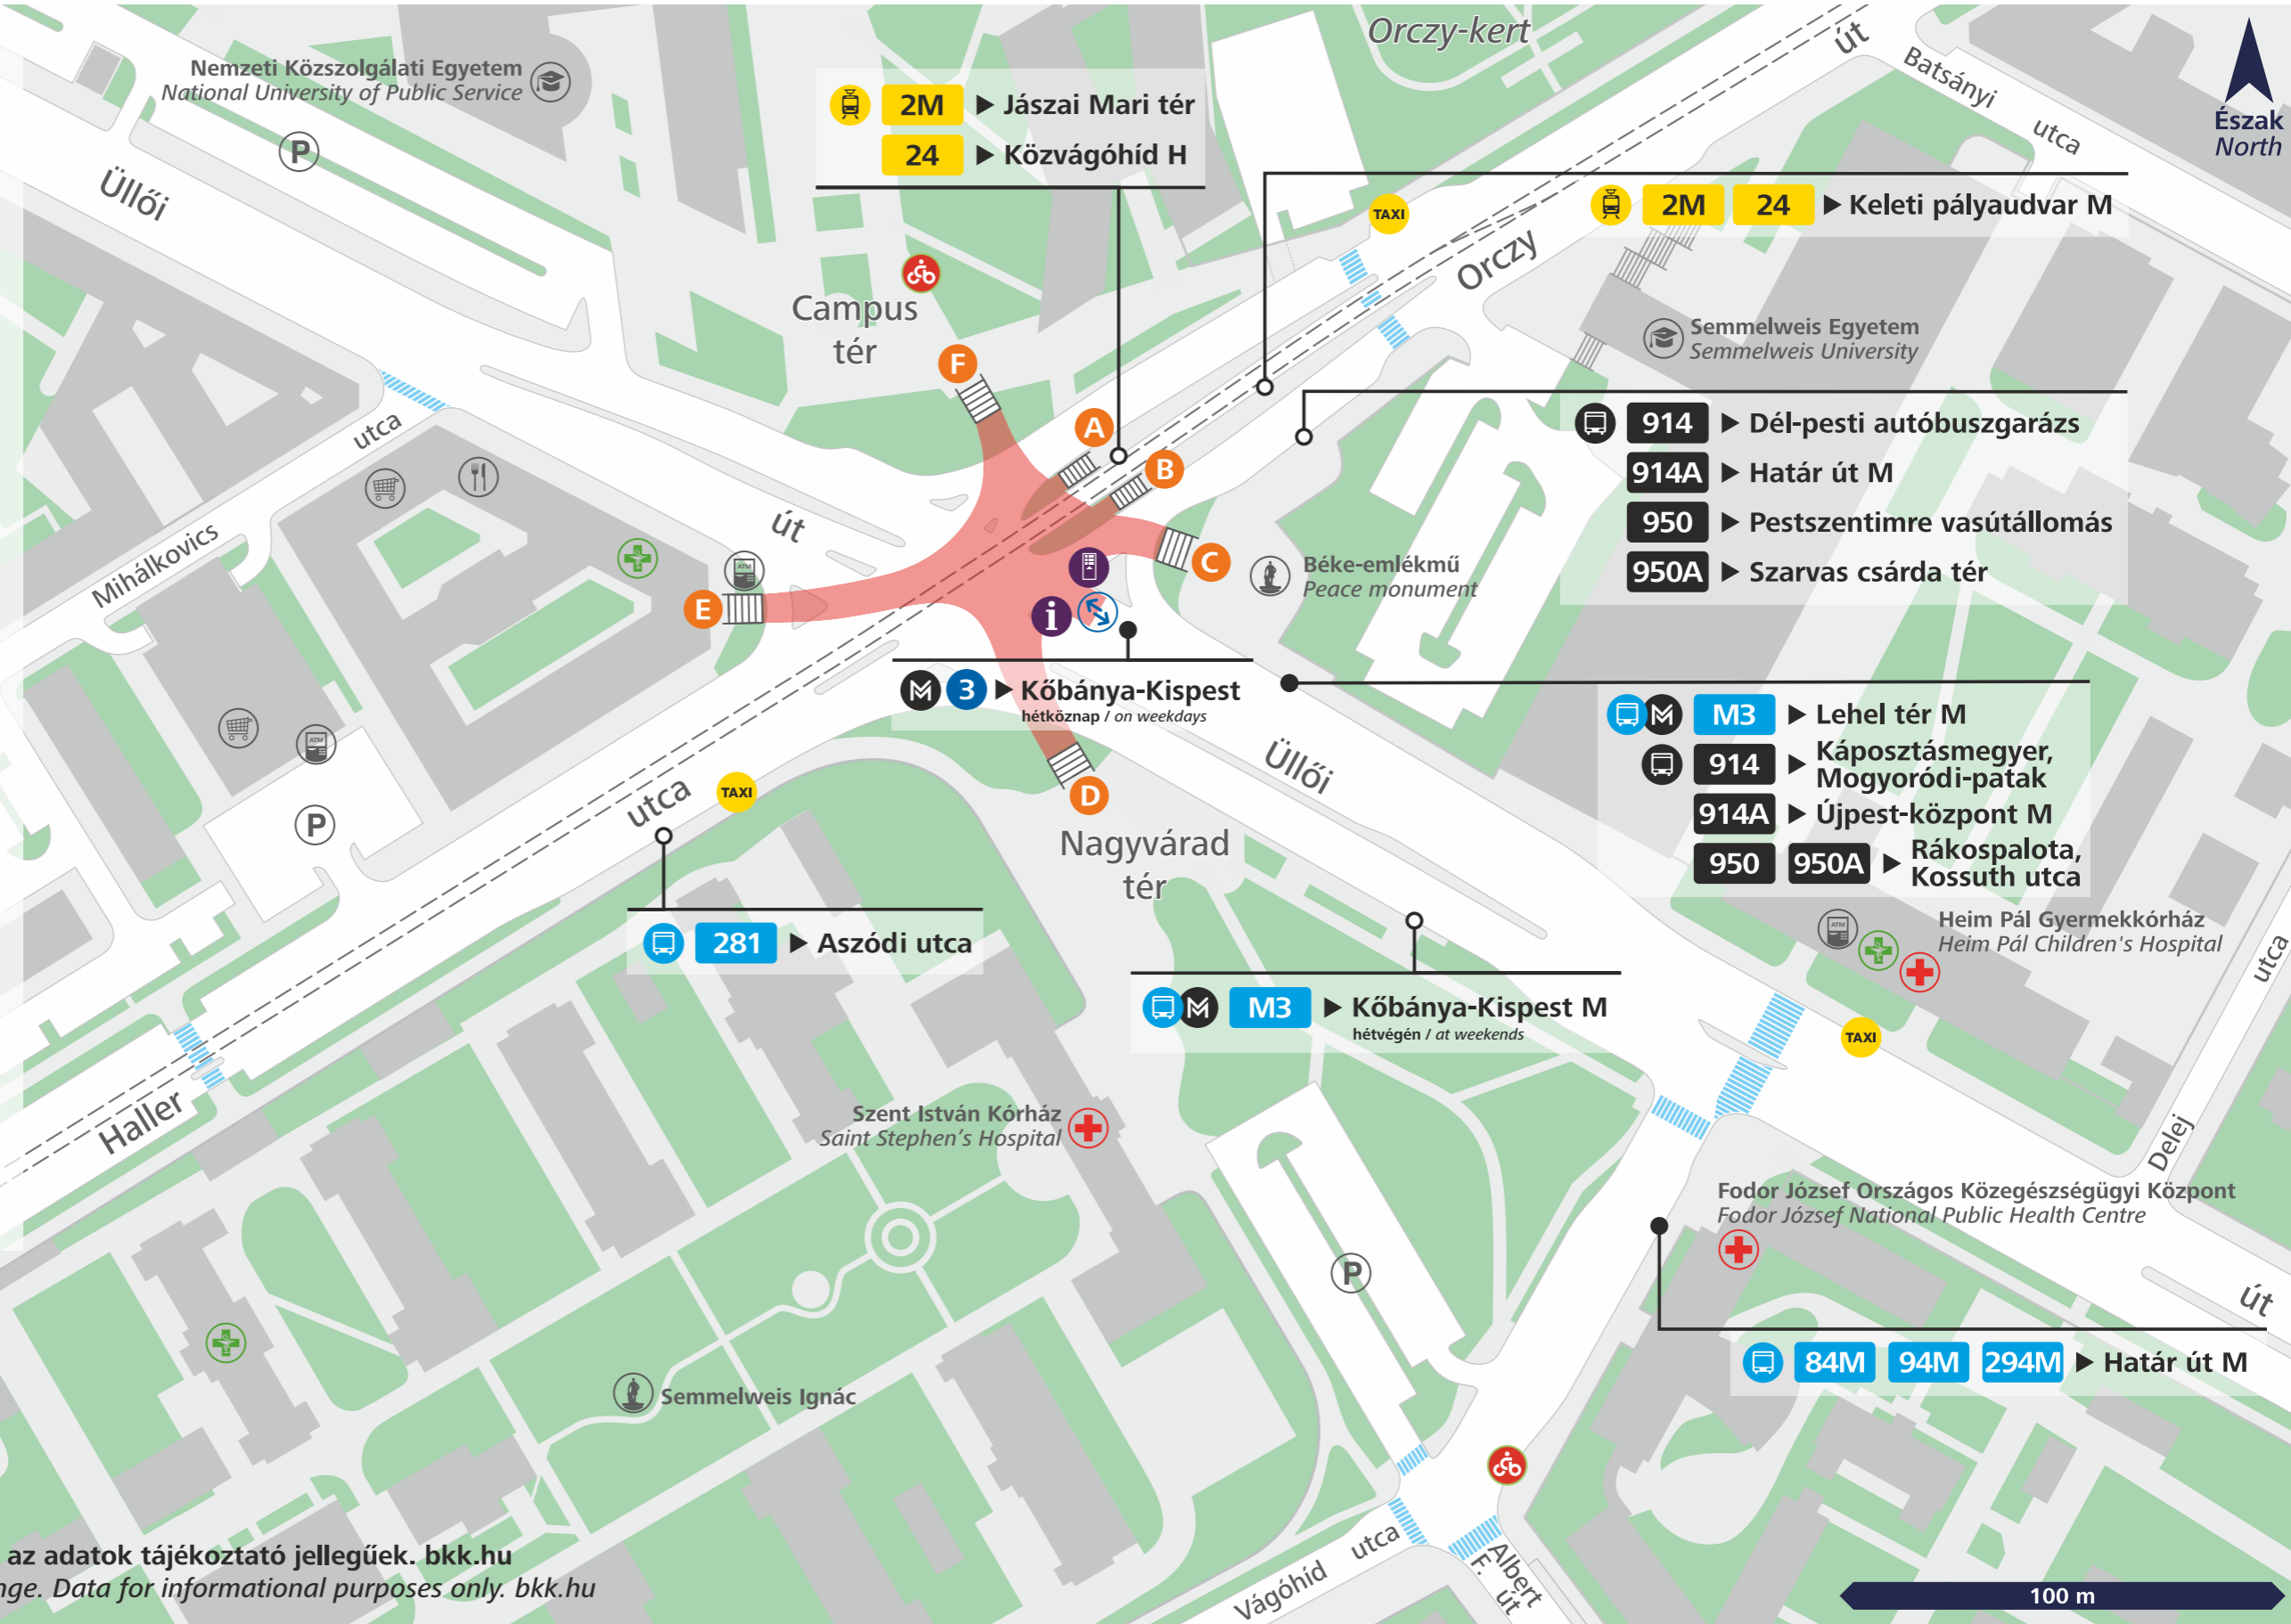

Nagyvárad tér

Jelmagyarázat / Legend

- **Metró**
  Metro
- **Metrópótló autóbusz**
  Metro replacement bus
- **Villamos**
  Tram
- **Autóbusz**
  Bus
- **Éjszakai autóbusz**
  Night bus
- **Taxiállomás**
  Taxi rank
- **Megállóhely; Végállomás**
  Stop; Terminus
- **BKK jegypénztár**
  BKK ticket office
- **BKK jegyautomata**
  BKK ticket vending machine
- **Metró be- és kijárata**
  Metro entrance and exit
- **Aluljáró; Lépcső**
  Pedestrian underpass; Stairs
- **Aluljáró kijárata**
  Underpass exit
- **Kórház; Gyógyszertár**
  Hospital; Pharmacy
- **Egyetem; Bankautomata**
  University; ATM
- **Étterem; Élelmiszerüzlet**
  Restaurant; Supermarket
- **Szobor; Parkoló**
  Statue; Car park
- **Gyalogos átkelőhely**
  Pedestrian crossing

BKK Tájékoztató 2108
Adatok lezárva / Data current as of: 2021.08.24.

Járataink közlekedése módosulhat, az adatok tájékoztató jellegűek. bkk.hu
Transport services are subject to change. Data for informational purposes only. bkk.hu

100 m