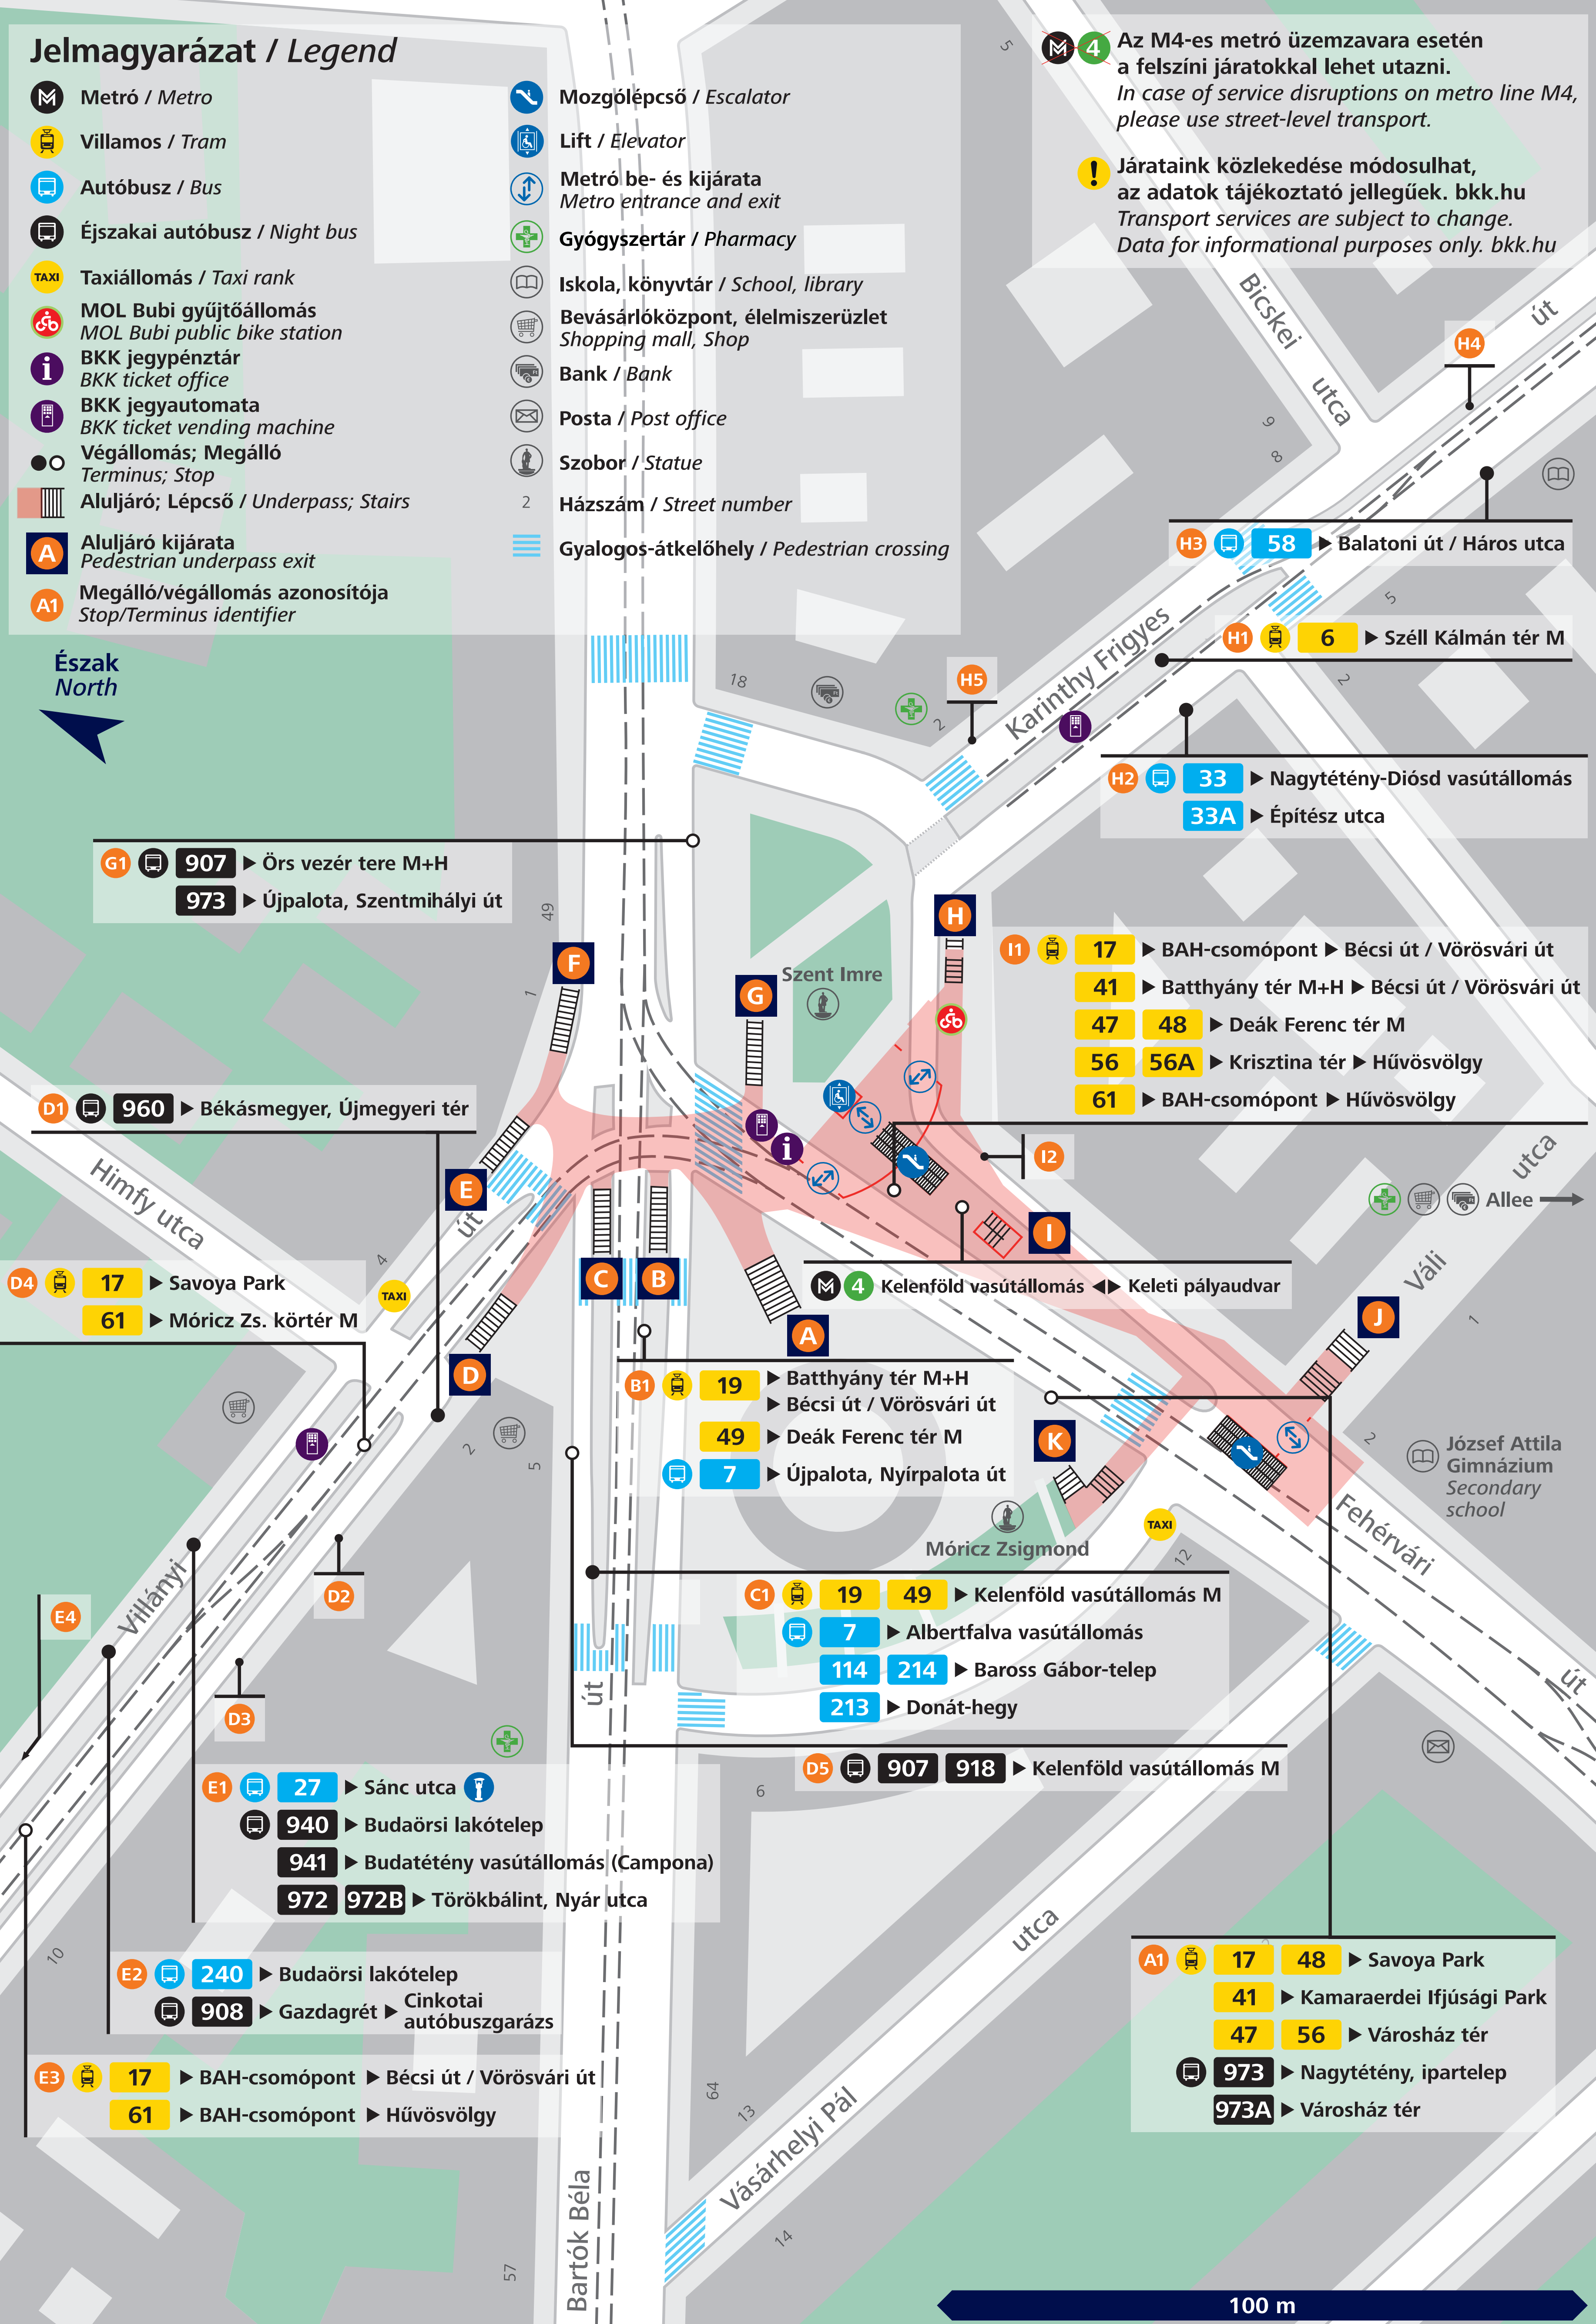

## Jelmagyarázat / Legend

- Metró / Metro
- Villamos / Tram
- Autóbusz / Bus
- Éjszakai autóbusz / Night bus
- Taxiállomás / Taxi rank
- MOL Bubi gyűjtőállomás / MOL Bubi public bike station
- BKK jegypénztár / BKK ticket office
- BKK jegyautomata / BKK ticket vending machine
- Végállomás; Megálló / Terminus; Stop
- Aluljáró; Lépcső / Underpass; Stairs
- Aluljáró kijárata / Pedestrian underpass exit
- Megálló/végállomás azonosítója / Stop/Terminus identifier
- Mozdólépcső / Escalator
- Lift / Elevator
- Metró be- és kijárata / Metro entrance and exit
- Gyógyszertár / Pharmacy
- Iskola, könyvtár / School, library
- Bevásárlóközpont, élelmiszerüzlet / Shopping mall, Shop
- Bank / Bank
- Posta / Post office
- Szobor / Statue
- Házszám / Street number
- Gyalogos-átkelőhely / Pedestrian crossing

**4** Az M4-es metró üzemzavara esetén a felszíni járatokkal lehet utazni.  
In case of service disruptions on metro line M4, please use street-level transport.

**Járataink közlekedése módosulhat, az adatok tájékoztató jellegűek. bkk.hu**  
Transport services are subject to change. Data for informational purposes only. bkk.hu

Észak  
North

**G1** **907** ▶ Örs vezér tere M+H  
**973** ▶ Újpalota, Szentmihályi út

**D1** **960** ▶ Békásmegyer, Újmegyeri tér

**D4** **17** ▶ Savoya Park  
**61** ▶ Móricz Zs. körtér M

**E1** **27** ▶ Sánc utca   
**940** ▶ Budaörsi lakótelep  
**941** ▶ Budatétény vasútállomás (Campona)  
**972 972B** ▶ Törökbálint, Nyár utca

**E2** **240** ▶ Budaörsi lakótelep  
**908** ▶ Gazdagrét ▶ Cinkotai autóbuszgarázs

**E3** **17** ▶ BAH-csomópont ▶ Bécsi út / Vörösvári út  
**61** ▶ BAH-csomópont ▶ Hűvösvölgy

**B1** **19** ▶ Batthyány tér M+H  
▶ Bécsi út / Vörösvári út  
**49** ▶ Deák Ferenc tér M  
**7** ▶ Újpalota, Nyírpalota út