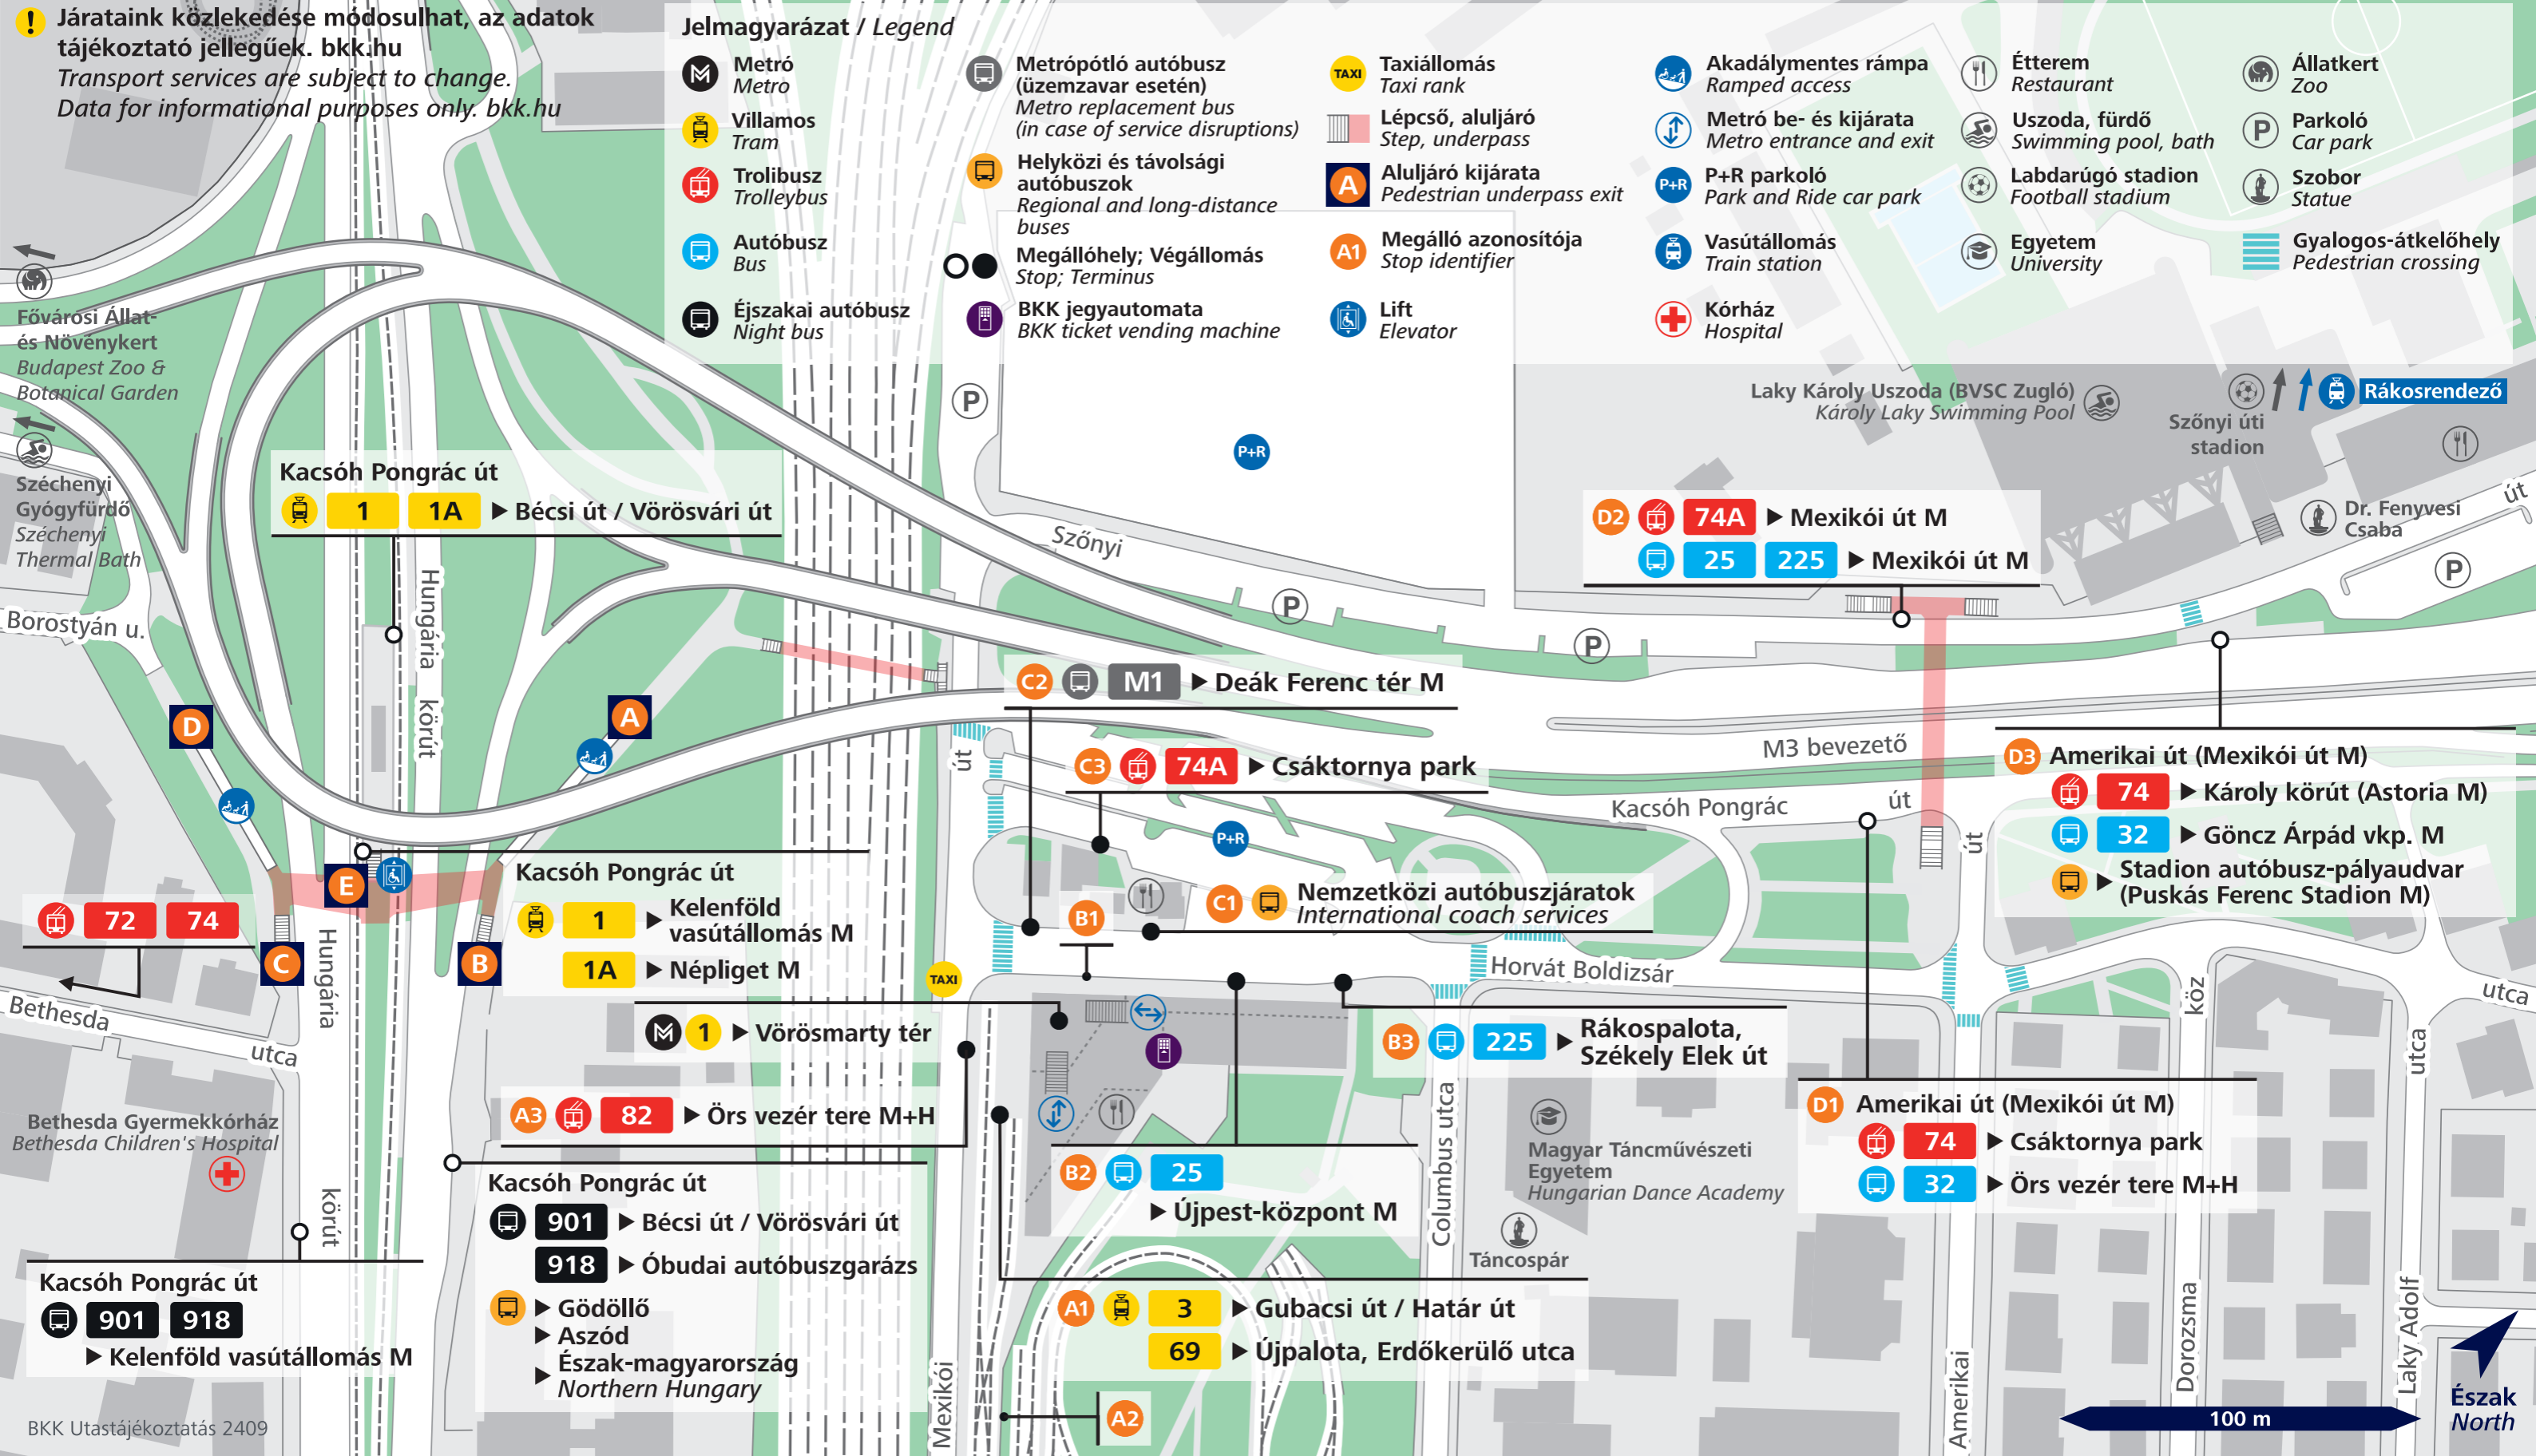

Mexikói út

! Járataink közlekedése módosulhat, az adatok tájékoztató jellegűek. bkk.hu
Transport services are subject to change. Data for informational purposes only. bkk.hu

Jelmagyarázat / Legend

- Metró**
Metro
- Villamos**
Tram
- Trolibusz**
Trolleybus
- Autóbusz**
Bus
- Éjszakai autóbusz**
Night bus
- Metrópótló autóbusz (üzemzavar esetén)**
Metro replacement bus (in case of service disruptions)
- Helyközi és távolsági autóbuszok**
Regional and long-distance buses
- Megállóhely; Végállomás**
Stop; Terminus
- BKK jegyautomata**
BKK ticket vending machine
- Taxiállomás**
Taxi rank
- Lépcső, aluljáró**
Step, underpass
- Aluljáró kijárata**
Pedestrian underpass exit
- Megálló azonosítója**
Stop identifier
- Lift**
Elevator
- Akadálymentes rámpa**
Ramped access
- Metró be- és kijárata**
Metro entrance and exit
- P+R parkoló**
Park and Ride car park
- Vasútállomás**
Train station
- Kórház**
Hospital
- Étterem**
Restaurant
- Uszoda, fürdő**
Swimming pool, bath
- Labdarúgó stadion**
Football stadium
- Egyetem**
University
- Állatkert**
Zoo
- Parkoló**
Car park
- Szobor**
Statue
- Gyalogos-átkelőhely**
Pedestrian crossing

BKK Utastájékoztató 2409