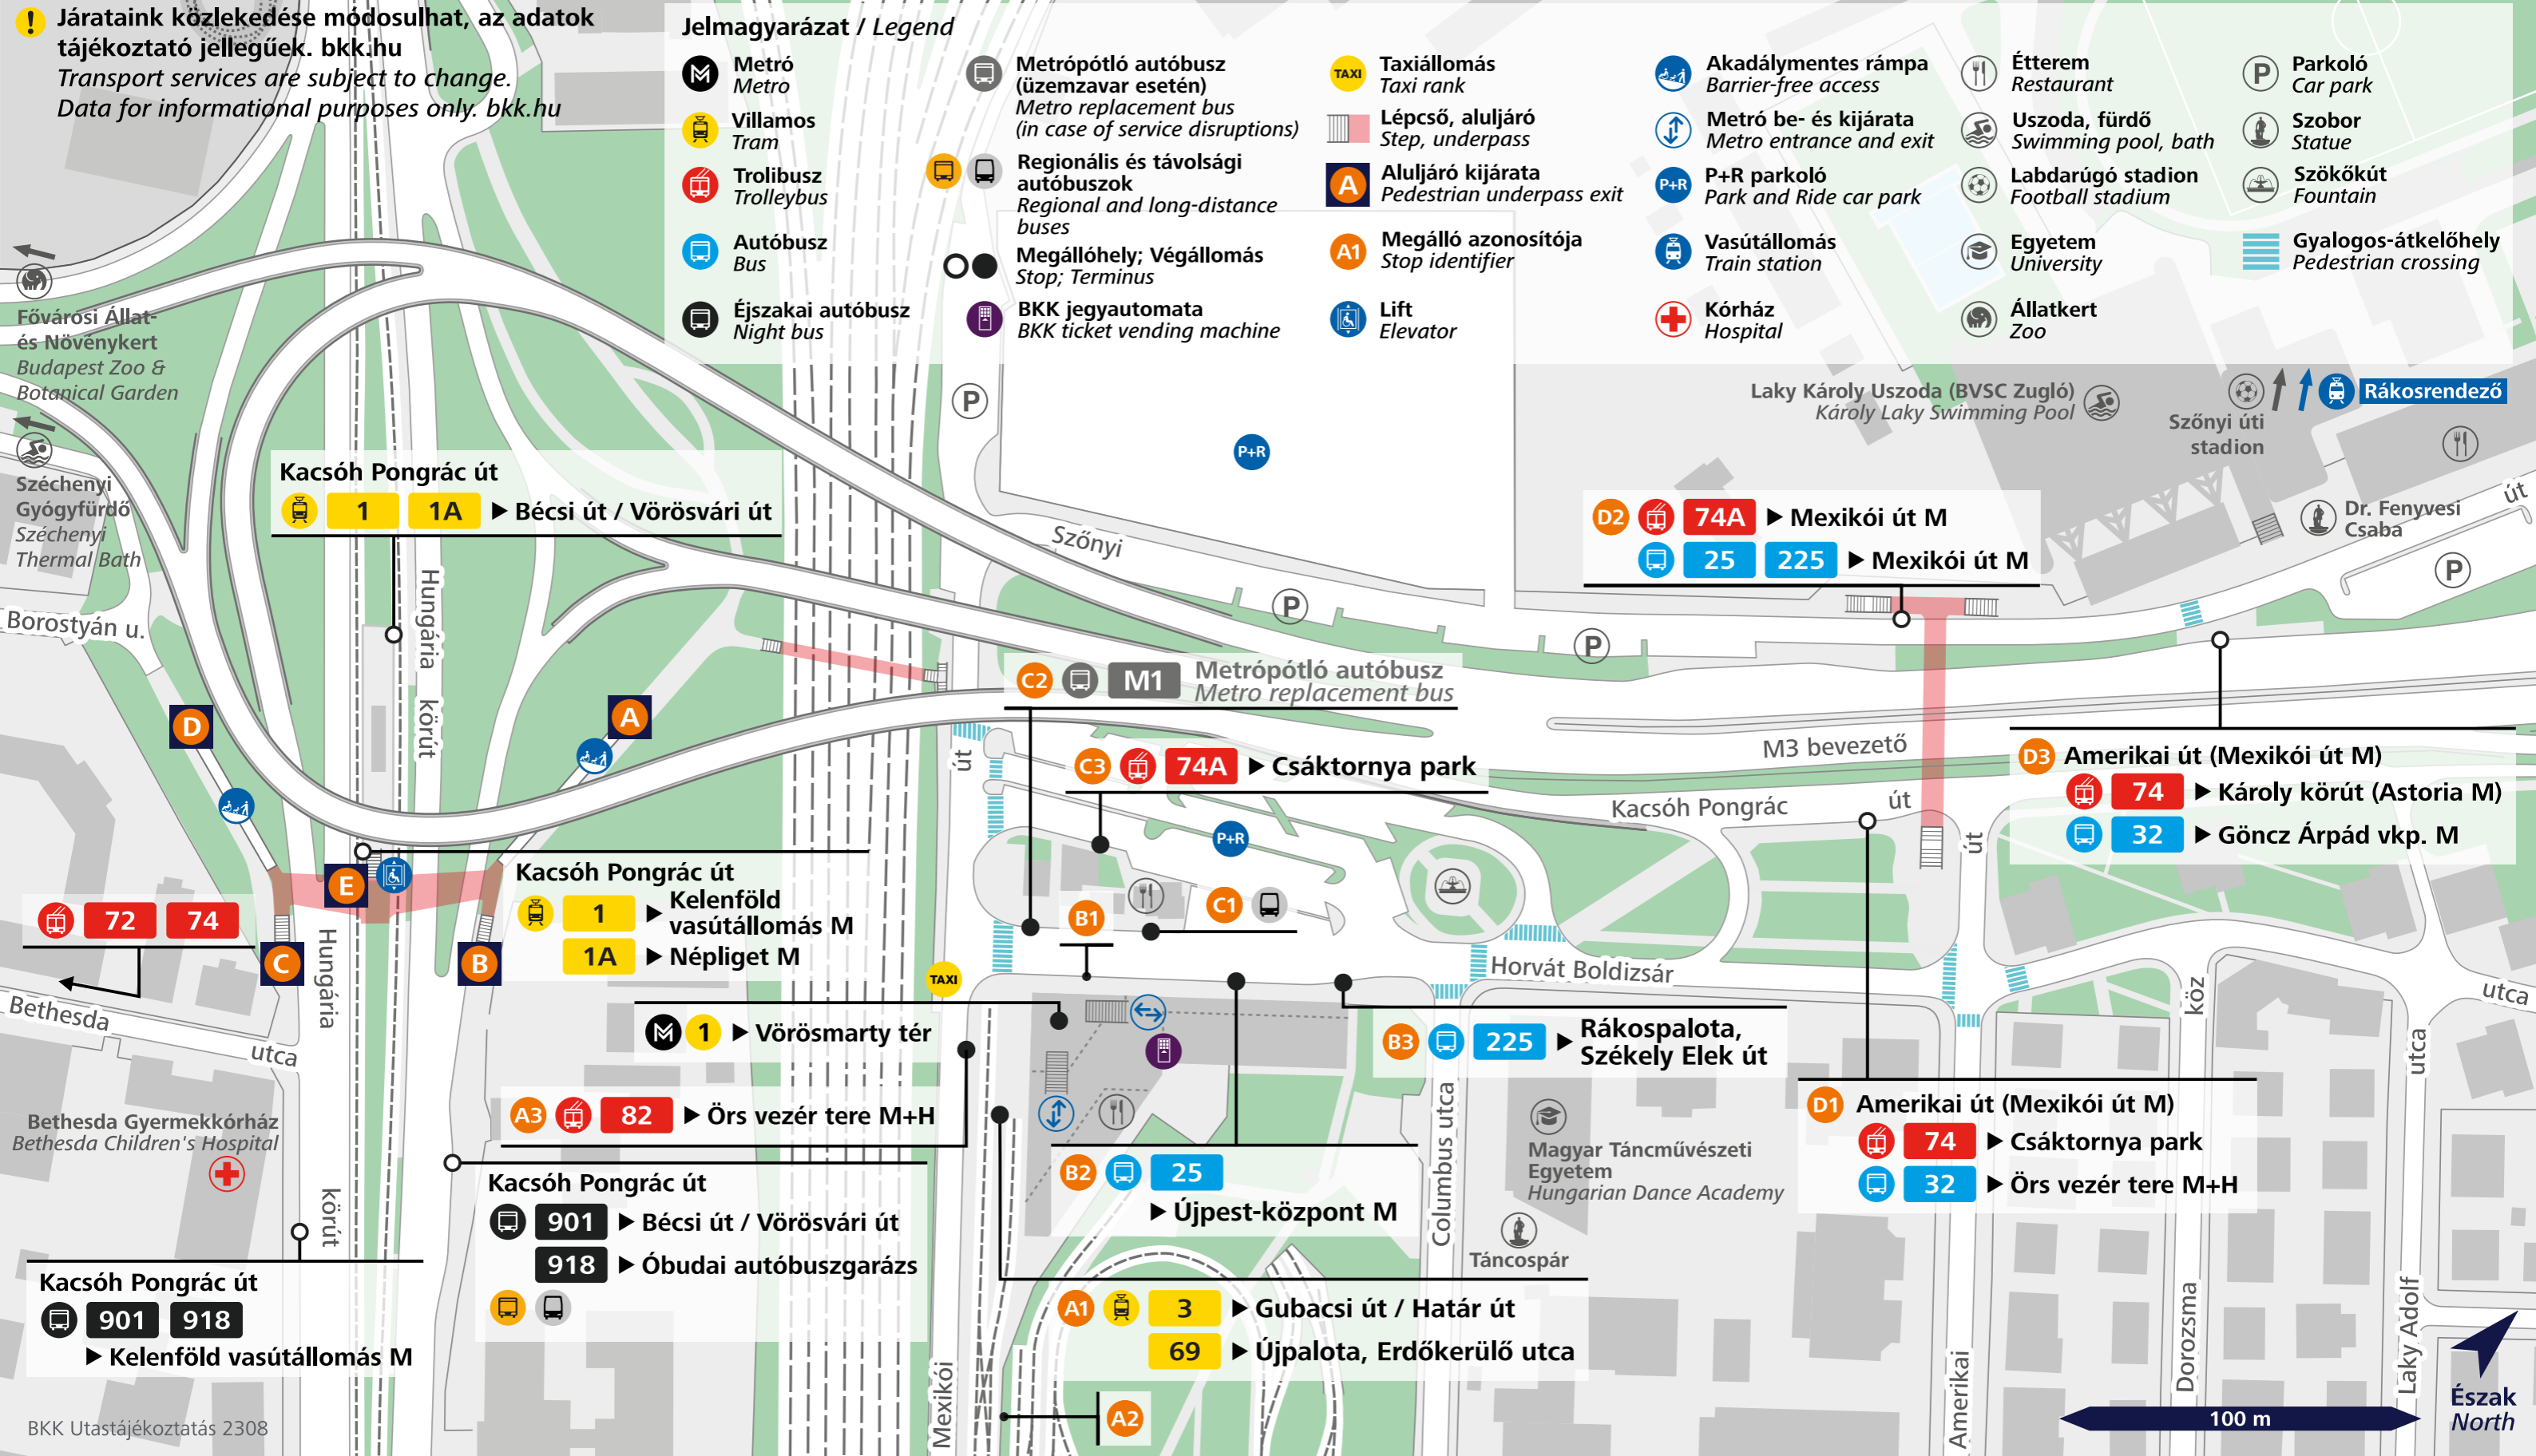

Mexikói út

! Járataink közlekedése módosulhat, az adatok tájékoztató jellegűek. bkk.hu
Transport services are subject to change. Data for informational purposes only. bkk.hu

Jelmagyarázat / Legend

- Metró**
Metro
- Villamos**
Tram
- Trolibusz**
Trolleybus
- Autóbusz**
Bus
- Éjszakai autóbusz**
Night bus
- Metrópótló autóbusz (üzemzavar esetén)**
Metro replacement bus (in case of service disruptions)
- Regionális és távolsági autóbuszok**
Regional and long-distance buses
- Megállóhely; Végállomás**
Stop; Terminus
- BKK jegyautomata**
BKK ticket vending machine
- Taxiállomás**
Taxi rank
- Lépcső, aluljáró**
Step, underpass
- Aluljáró kijárata**
Pedestrian underpass exit
- Megálló azonosítója**
Stop identifier
- Lift**
Elevator
- Akadálymentes rámpa**
Barrier-free access
- Metró be- és kijárata**
Metro entrance and exit
- P+R parkoló**
Park and Ride car park
- Vasútállomás**
Train station
- Kórház**
Hospital
- Étterem**
Restaurant
- Uszoda, fürdő**
Swimming pool, bath
- Labdarúgó stadion**
Football stadium
- Egyetem**
University
- Állatkert**
Zoo
- Parkoló**
Car park
- Szobor**
Statue
- Szökőkút**
Fountain
- Gyalogos-átkelőhely**
Pedestrian crossing

BKK Utastájékoztató 2308