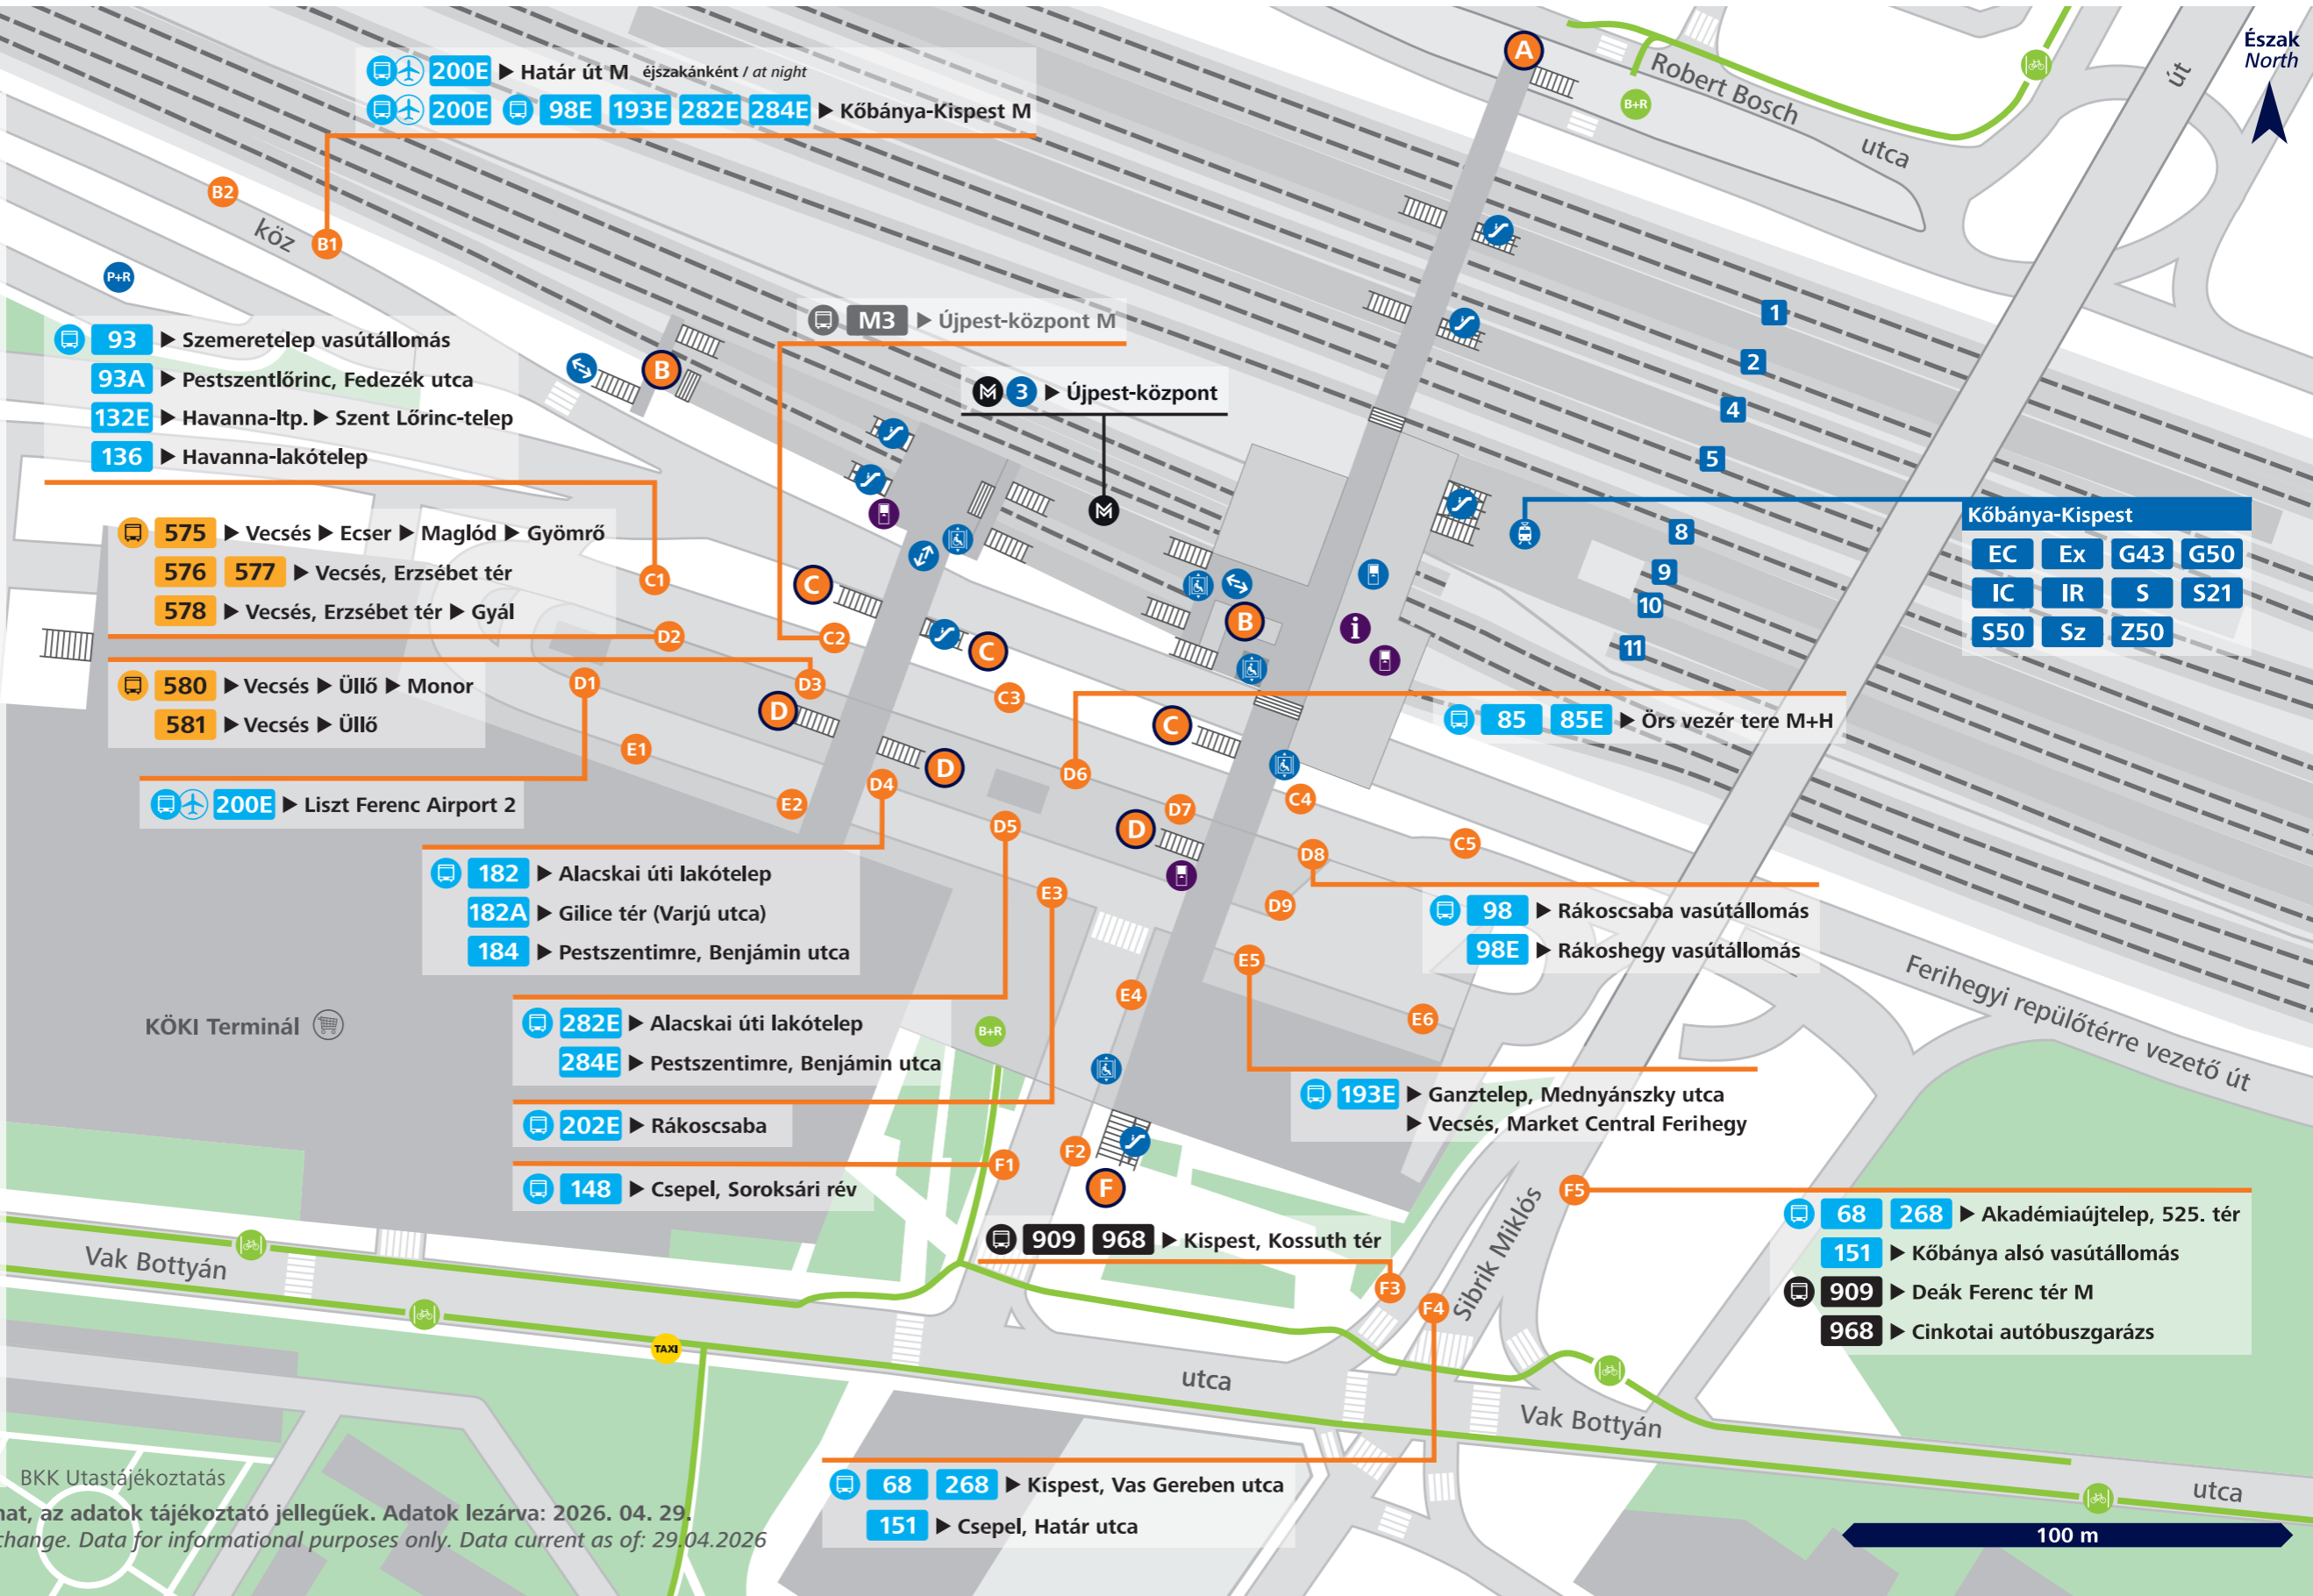

Kőbánya-Kispest

Jelmagyarázat / Legend

- Metró**
Metro
- Repülőtéri autóbusz**
Airport bus
- Autóbusz**
Bus
- Éjszakai autóbusz**
Night bus
- Helyközi autóbusz**
Regional bus
- Metrópótló autóbusz (üzemzavar esetén)**
Metro replacement bus (in case of service disruption)
- Megálló, végállomás**
Stop, terminus
- Vasút**
Railway
- Taxiállomás**
Taxi rank
- P+R parkoló**
P+R car park
- B+R kerékpártároló**
B+R bicycle rack
- Kerékpárút**
Bicycle path
- BKK-ügyfélközpont**
BKK customer service centre
- BKK-jegyautomata**
BKK ticket vending machine
- MÁV-csoport-jegypénztár**
MÁV Group ticket office
- Lépcső**
Stairs
- Kijárat, peron azonosítója**
Exit, platform identifier
- Megálló azonosítóval**
Stop with identifier
- Vágányszám**
Track number
- Metró be- és kijárata**
Metro entrance and exit
- Lift**
Elevator
- Mozgólépcső**
Escalator
- Gyalogos-átkelőhely**
Pedestrian crossing
- Bevásárlóközpont**
Shopping Mall

Kőbánya-Kispest			
EC	Ex	G43	G50
IC	IR	S	S21
S50	Sz	Z50	

Járataink közlekedése módosulhat, az adatok tájékoztató jellegűek. Adatok lezárva: 2026. 04. 29.
 Transport services are subject to change. Data for informational purposes only. Data current as of: 29.04.2026