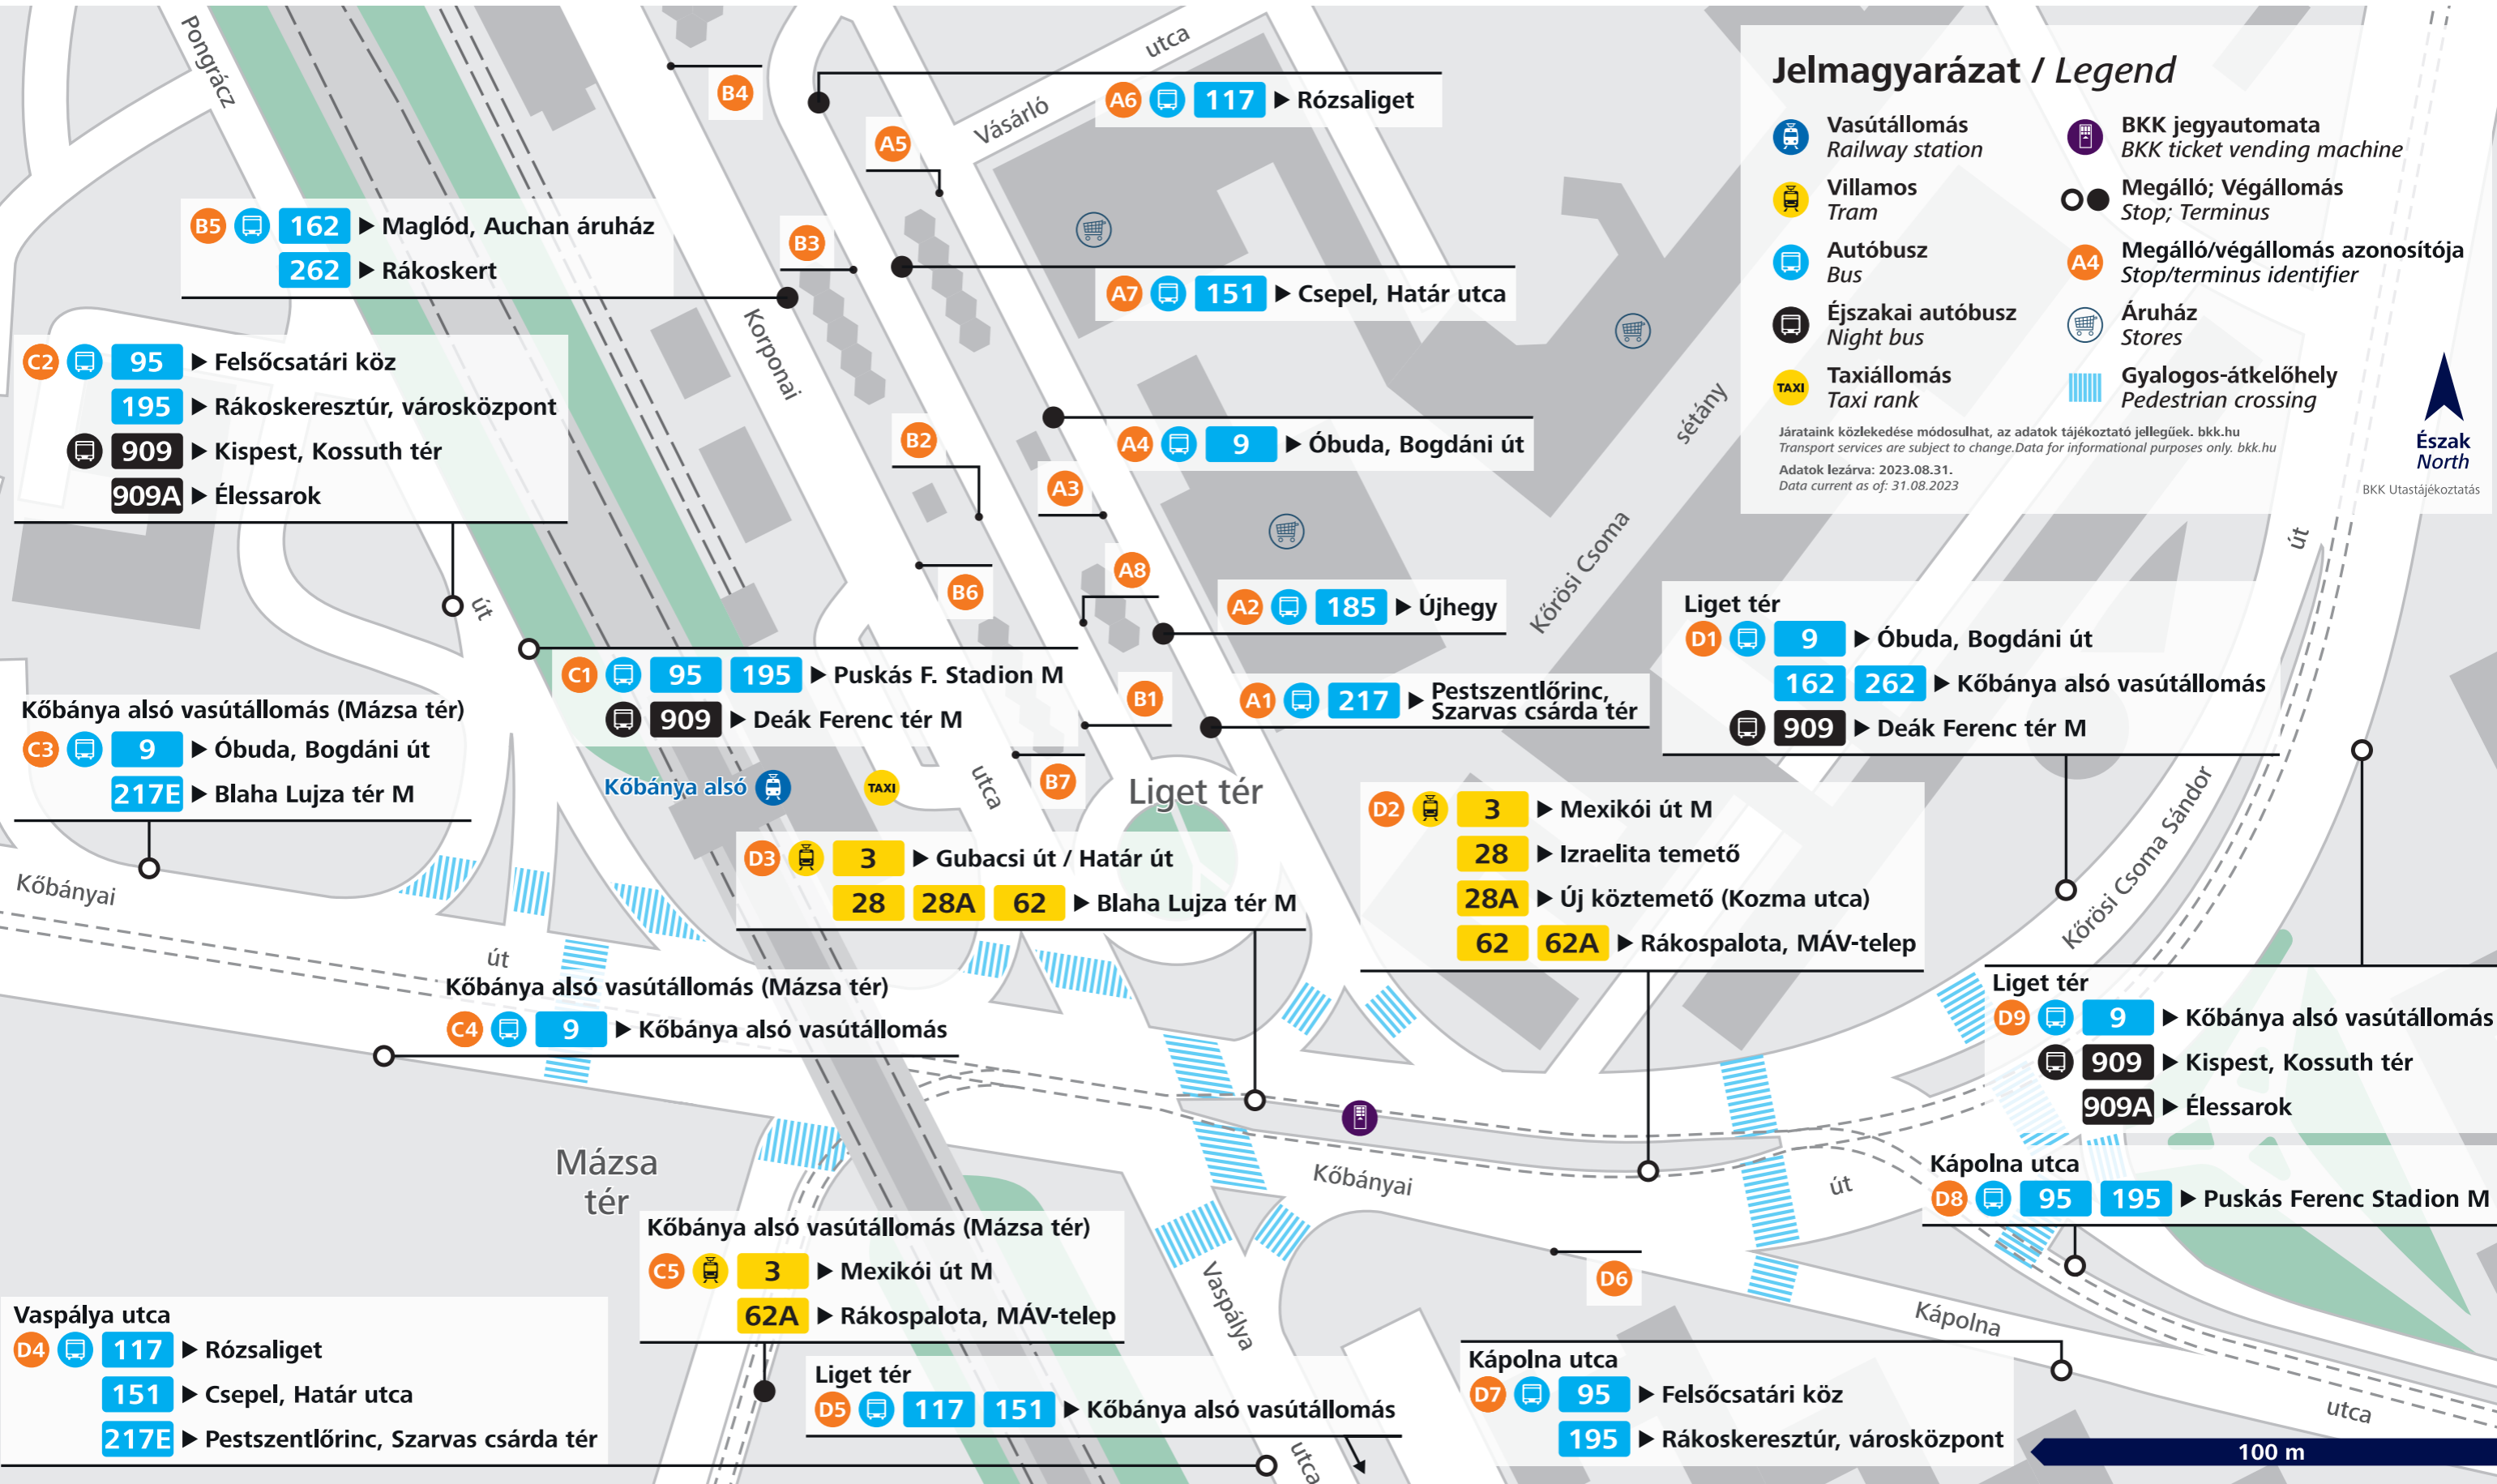

# Kőbánya alsó vasútállomás

## Jelmagyarázat / Legend

- Vasútállomás  
Railway station
  - Villamos  
Tram
  - Autóbusz  
Bus
  - Éjszakai autóbusz  
Night bus
  - Taxiállomás  
Taxi rank
  - BKK jegyautomata  
BKK ticket vending machine
  - Megálló; Végállomás  
Stop; Terminus
  - Megálló/végállomás azonosítója  
Stop/terminus identifier
  - Áruház  
Stores
  - Gyalogos-átkelőhely  
Pedestrian crossing
- Járatink közlekedése módosulhat, az adatok tájékoztató jellegűek. bkk.hu  
Transport services are subject to change. Data for informational purposes only. bkk.hu  
Adatok lezárva: 2023.08.31.  
Data current as of: 31.08.2023

**Kápolna utca**

- D7** **95** ▶ Felsőcsatári köz
- 195** ▶ Rákoskeresztúr, városközpont

**Liget tér**

- D9** **9** ▶ Kőbánya alsó vasútállomás
- 909** ▶ Kispest, Kossuth tér
- 909A** ▶ Élessarok

**Kápolna utca**

- D8** **95** **195** ▶ Puskás Ferenc Stadion M

**Kőbánya alsó vasútállomás (Mázsa tér)**

- C3** **9** ▶ Óbuda, Bogdáni út
- 217E** ▶ Blaha Lujza tér M

**Kőbánya alsó vasútállomás (Mázsa tér)**

- C1** **95** **195** ▶ Puskás F. Stadion M
- 909** ▶ Deák Ferenc tér M