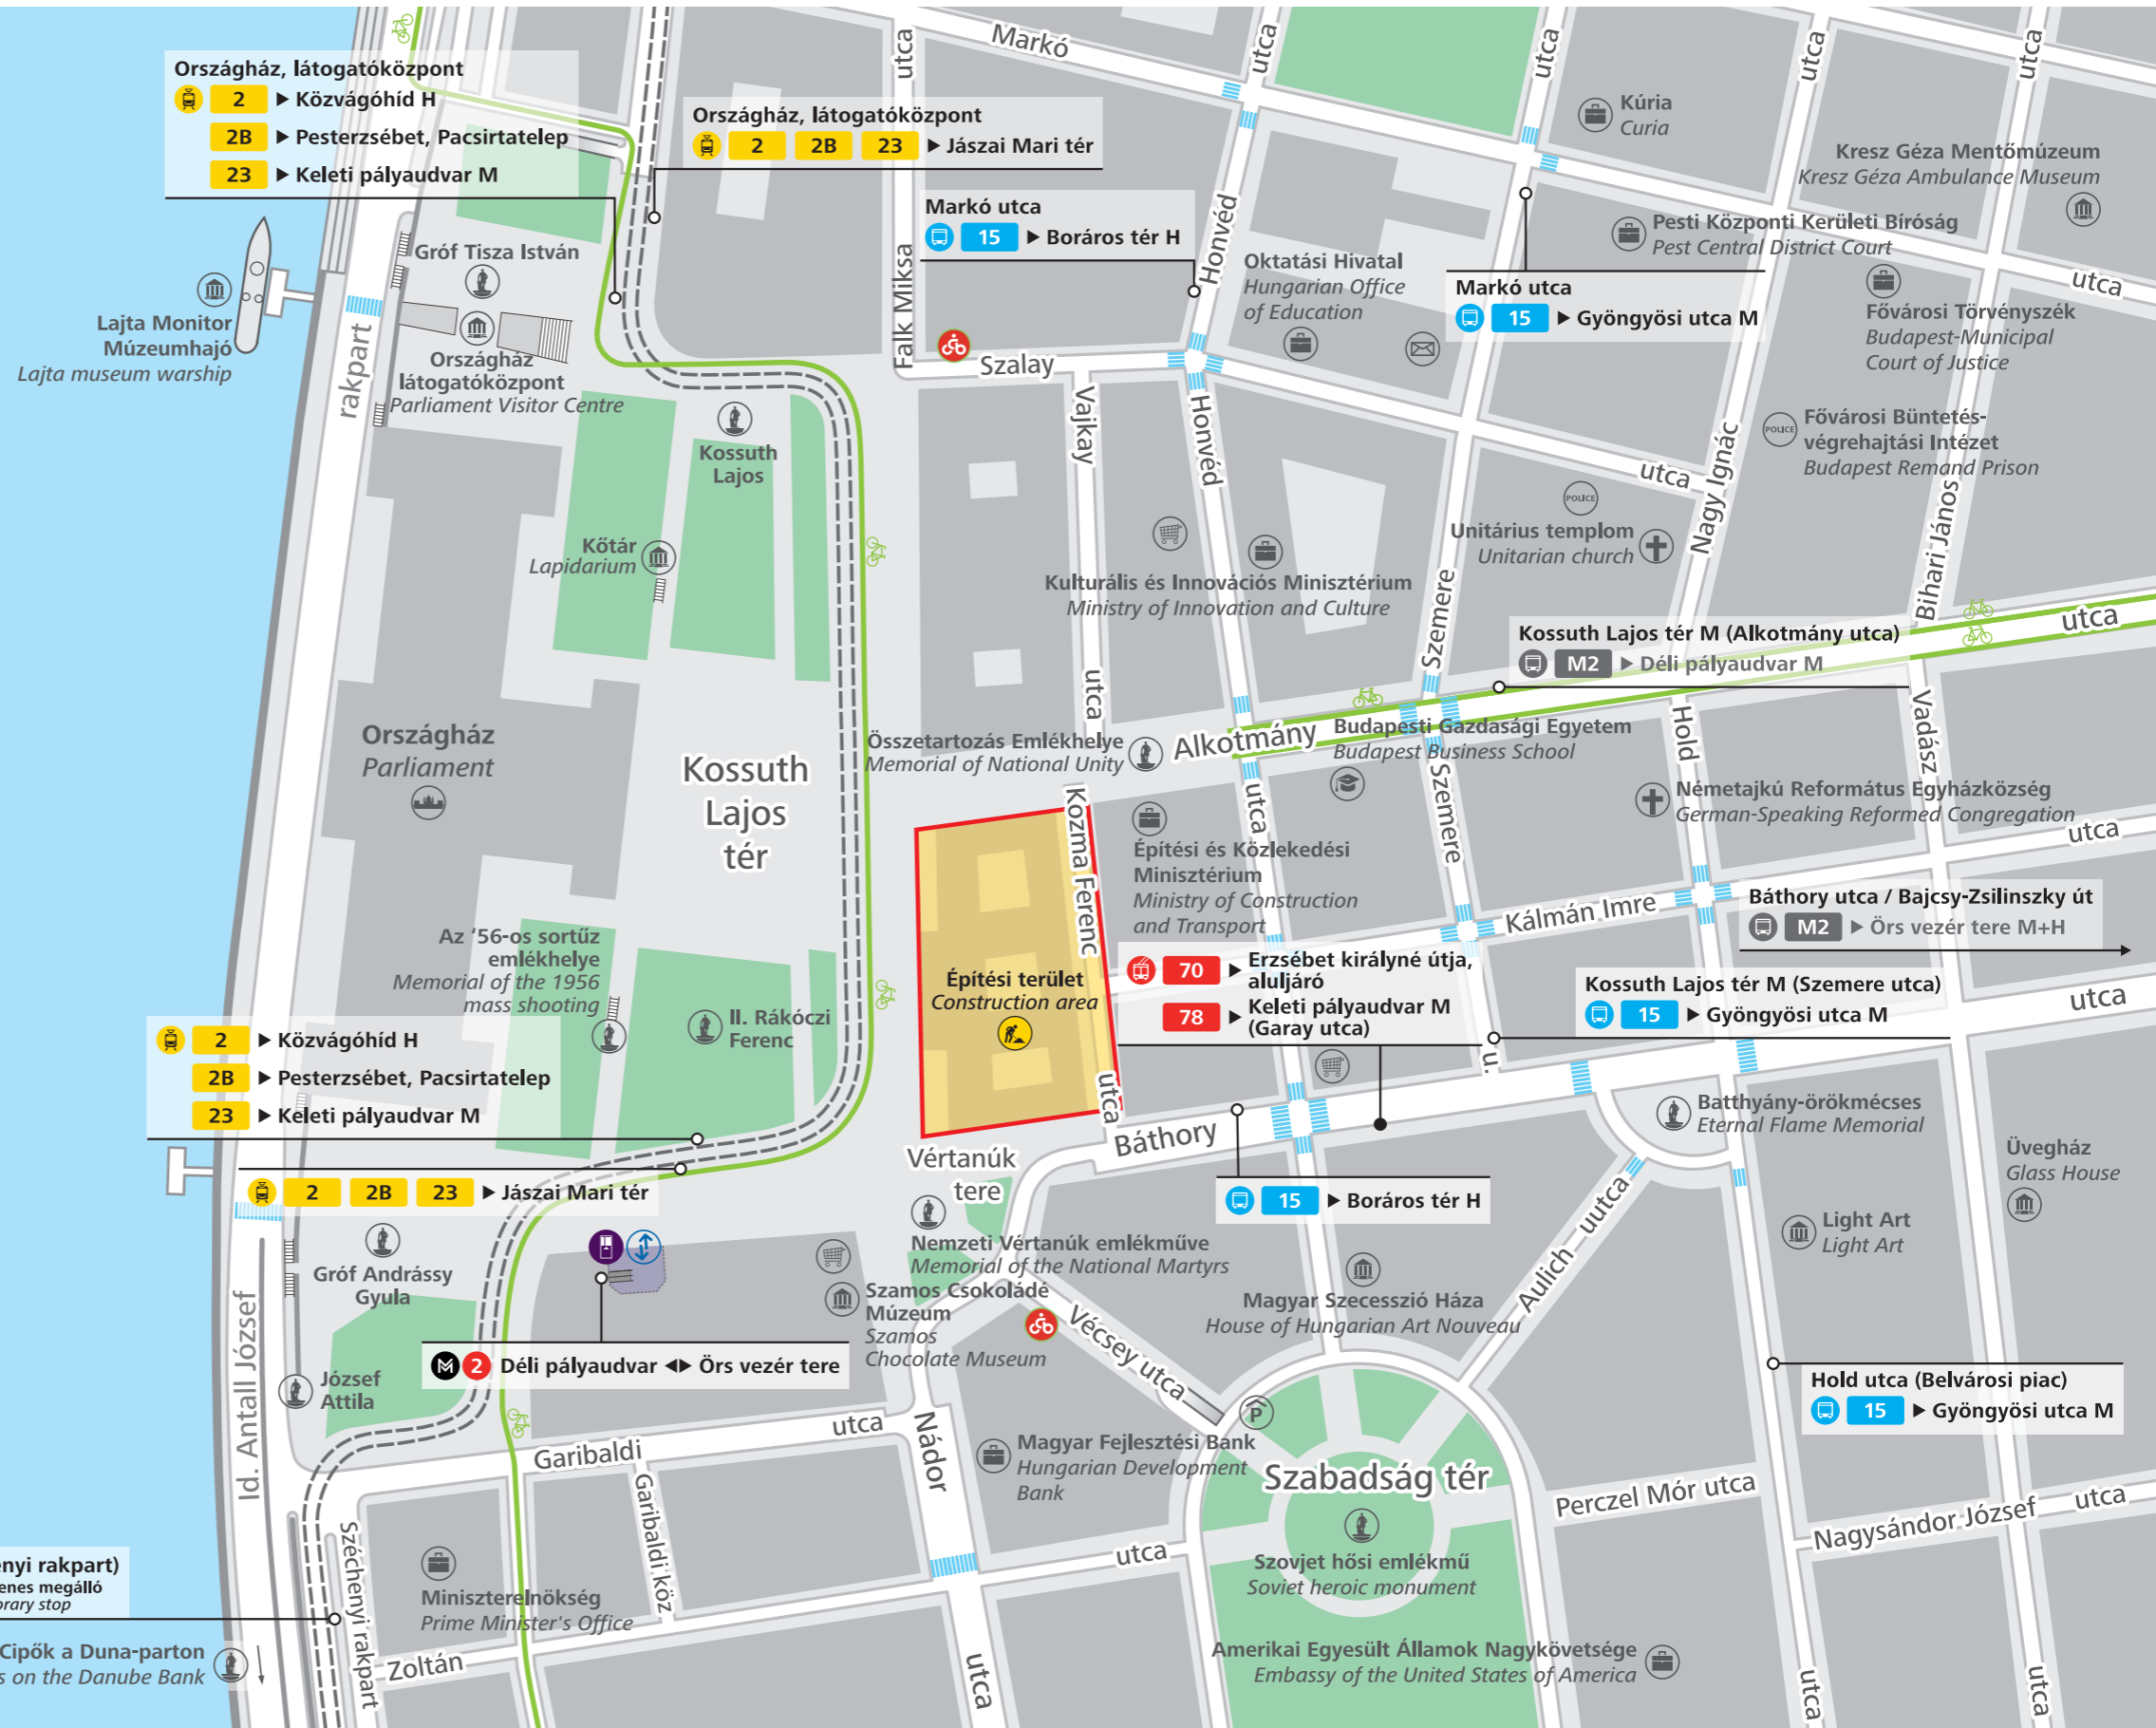

Kossuth Lajos tér

Jelmagyarázat / Legend

- Metró**
Metro
- Villamos**
Tram
- Trolibusz**
Trolleybus
- Autóbusz**
Bus
- Metrópótló autóbusz**
(üzemzavar esetén)
Metro replacement bus
(during service disruptions)
- Végállomás; Megálló**
Terminus; Stop
- Metró be- és kijárata**
Metro entrance and exit
- Taxiállomás**
Taxi rank
- MOL Bubi állomás**
MOL Bubi public bike station
- BKK jegyautomata**
BKK ticket vending machine
- Múzeum**
Museum
- Szobor**
Statue
- Templom**
Church
- Egyetem**
University
- Hivatal**
Office
- Posta**
Post office
- Rendőrség**
Police
- Áruház**
Department store
- Mélygarázs**
Parking garage
- Kerékpárút, kerékpársáv**
Bicycle path, bicycle lane
- Gyalogos-átkelőhely**
Pedestrian crossing

BKK Utastájékoztató

Észak
North

Duna

100 m

Kossuth Lajos tér M (Széchenyi rakpart)
2 **2B** **23** Ideiglenes megálló
 Temporary stop

Cipők a Duna-parton
 Shoes on the Danube Bank