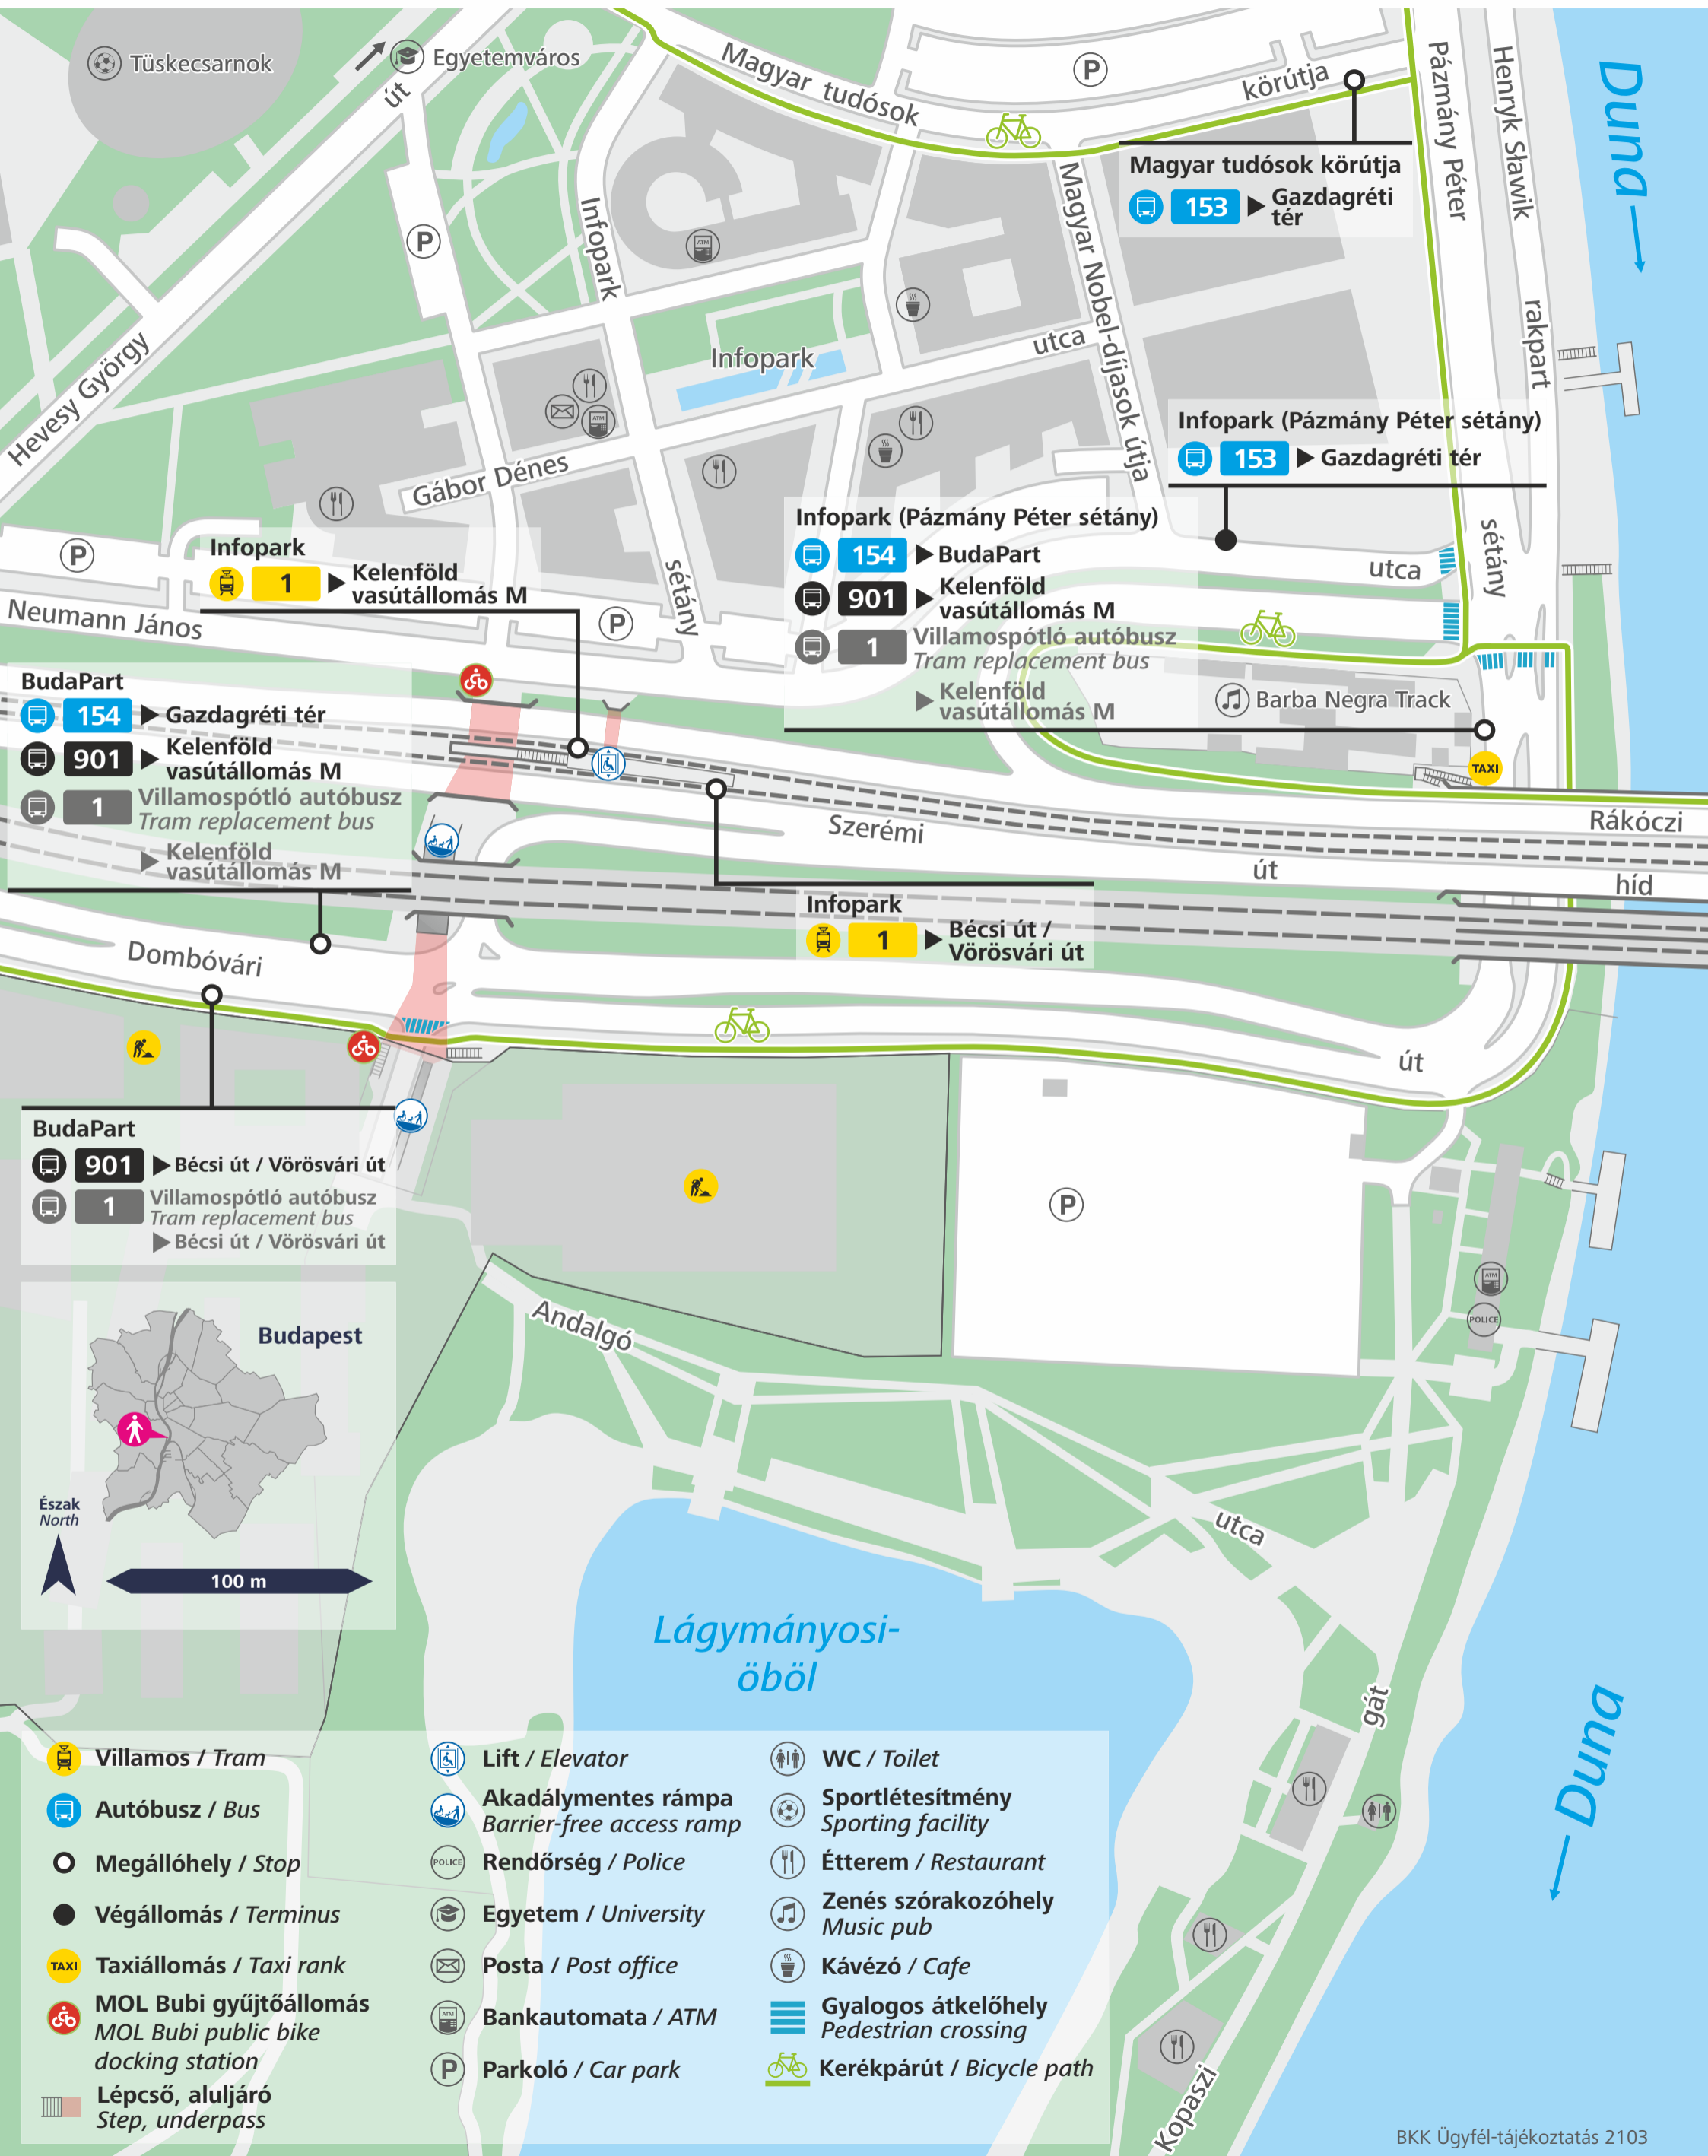

# Kopaszi-gát – BudaPart

**BudaPart**  
 154 ► Gazdagréti tér  
 901 ► Kelenföld vasútállomás M  
 1 Villamospótló autóbusz  
 Tram replacement bus  
 ► Kelenföld vasútállomás M

**Infopark (Pázmány Péter sétány)**  
 154 ► BudaPart  
 901 ► Kelenföld vasútállomás M  
 1 Villamospótló autóbusz  
 Tram replacement bus  
 ► Kelenföld vasútállomás M

**Magyar tudósok körútja**  
 153 ► Gazdagréti tér

**Infopark (Pázmány Péter sétány)**  
 153 ► Gazdagréti tér

**Infopark**  
 1 ► Bécsi út / Vörösvári út

**BudaPart**  
 901 ► Bécsi út / Vörösvári út  
 1 Villamospótló autóbusz  
 Tram replacement bus  
 ► Bécsi út / Vörösvári út

- Villamos / Tram
- Autóbusz / Bus
- Megállóhely / Stop
- Végállomás / Terminus
- Taxiállomás / Taxi rank
- MOL Bubi gyűjtőállomás  
MOL Bubi public bike docking station
- Lépcső, aluljáró  
Step, underpass
- Lift / Elevator
- Akadálymentes rámpa  
Barrier-free access ramp
- Rendőrség / Police
- Egyetem / University
- Posta / Post office
- Bankautomata / ATM
- Parkoló / Car park
- WC / Toilet
- Sportlétesítmény  
Sporting facility
- Étterem / Restaurant
- Zenés szórakozóhely  
Music pub
- Kávézó / Cafe
- Gyalogos átkelőhely  
Pedestrian crossing
- Kerékpárút / Bicycle path