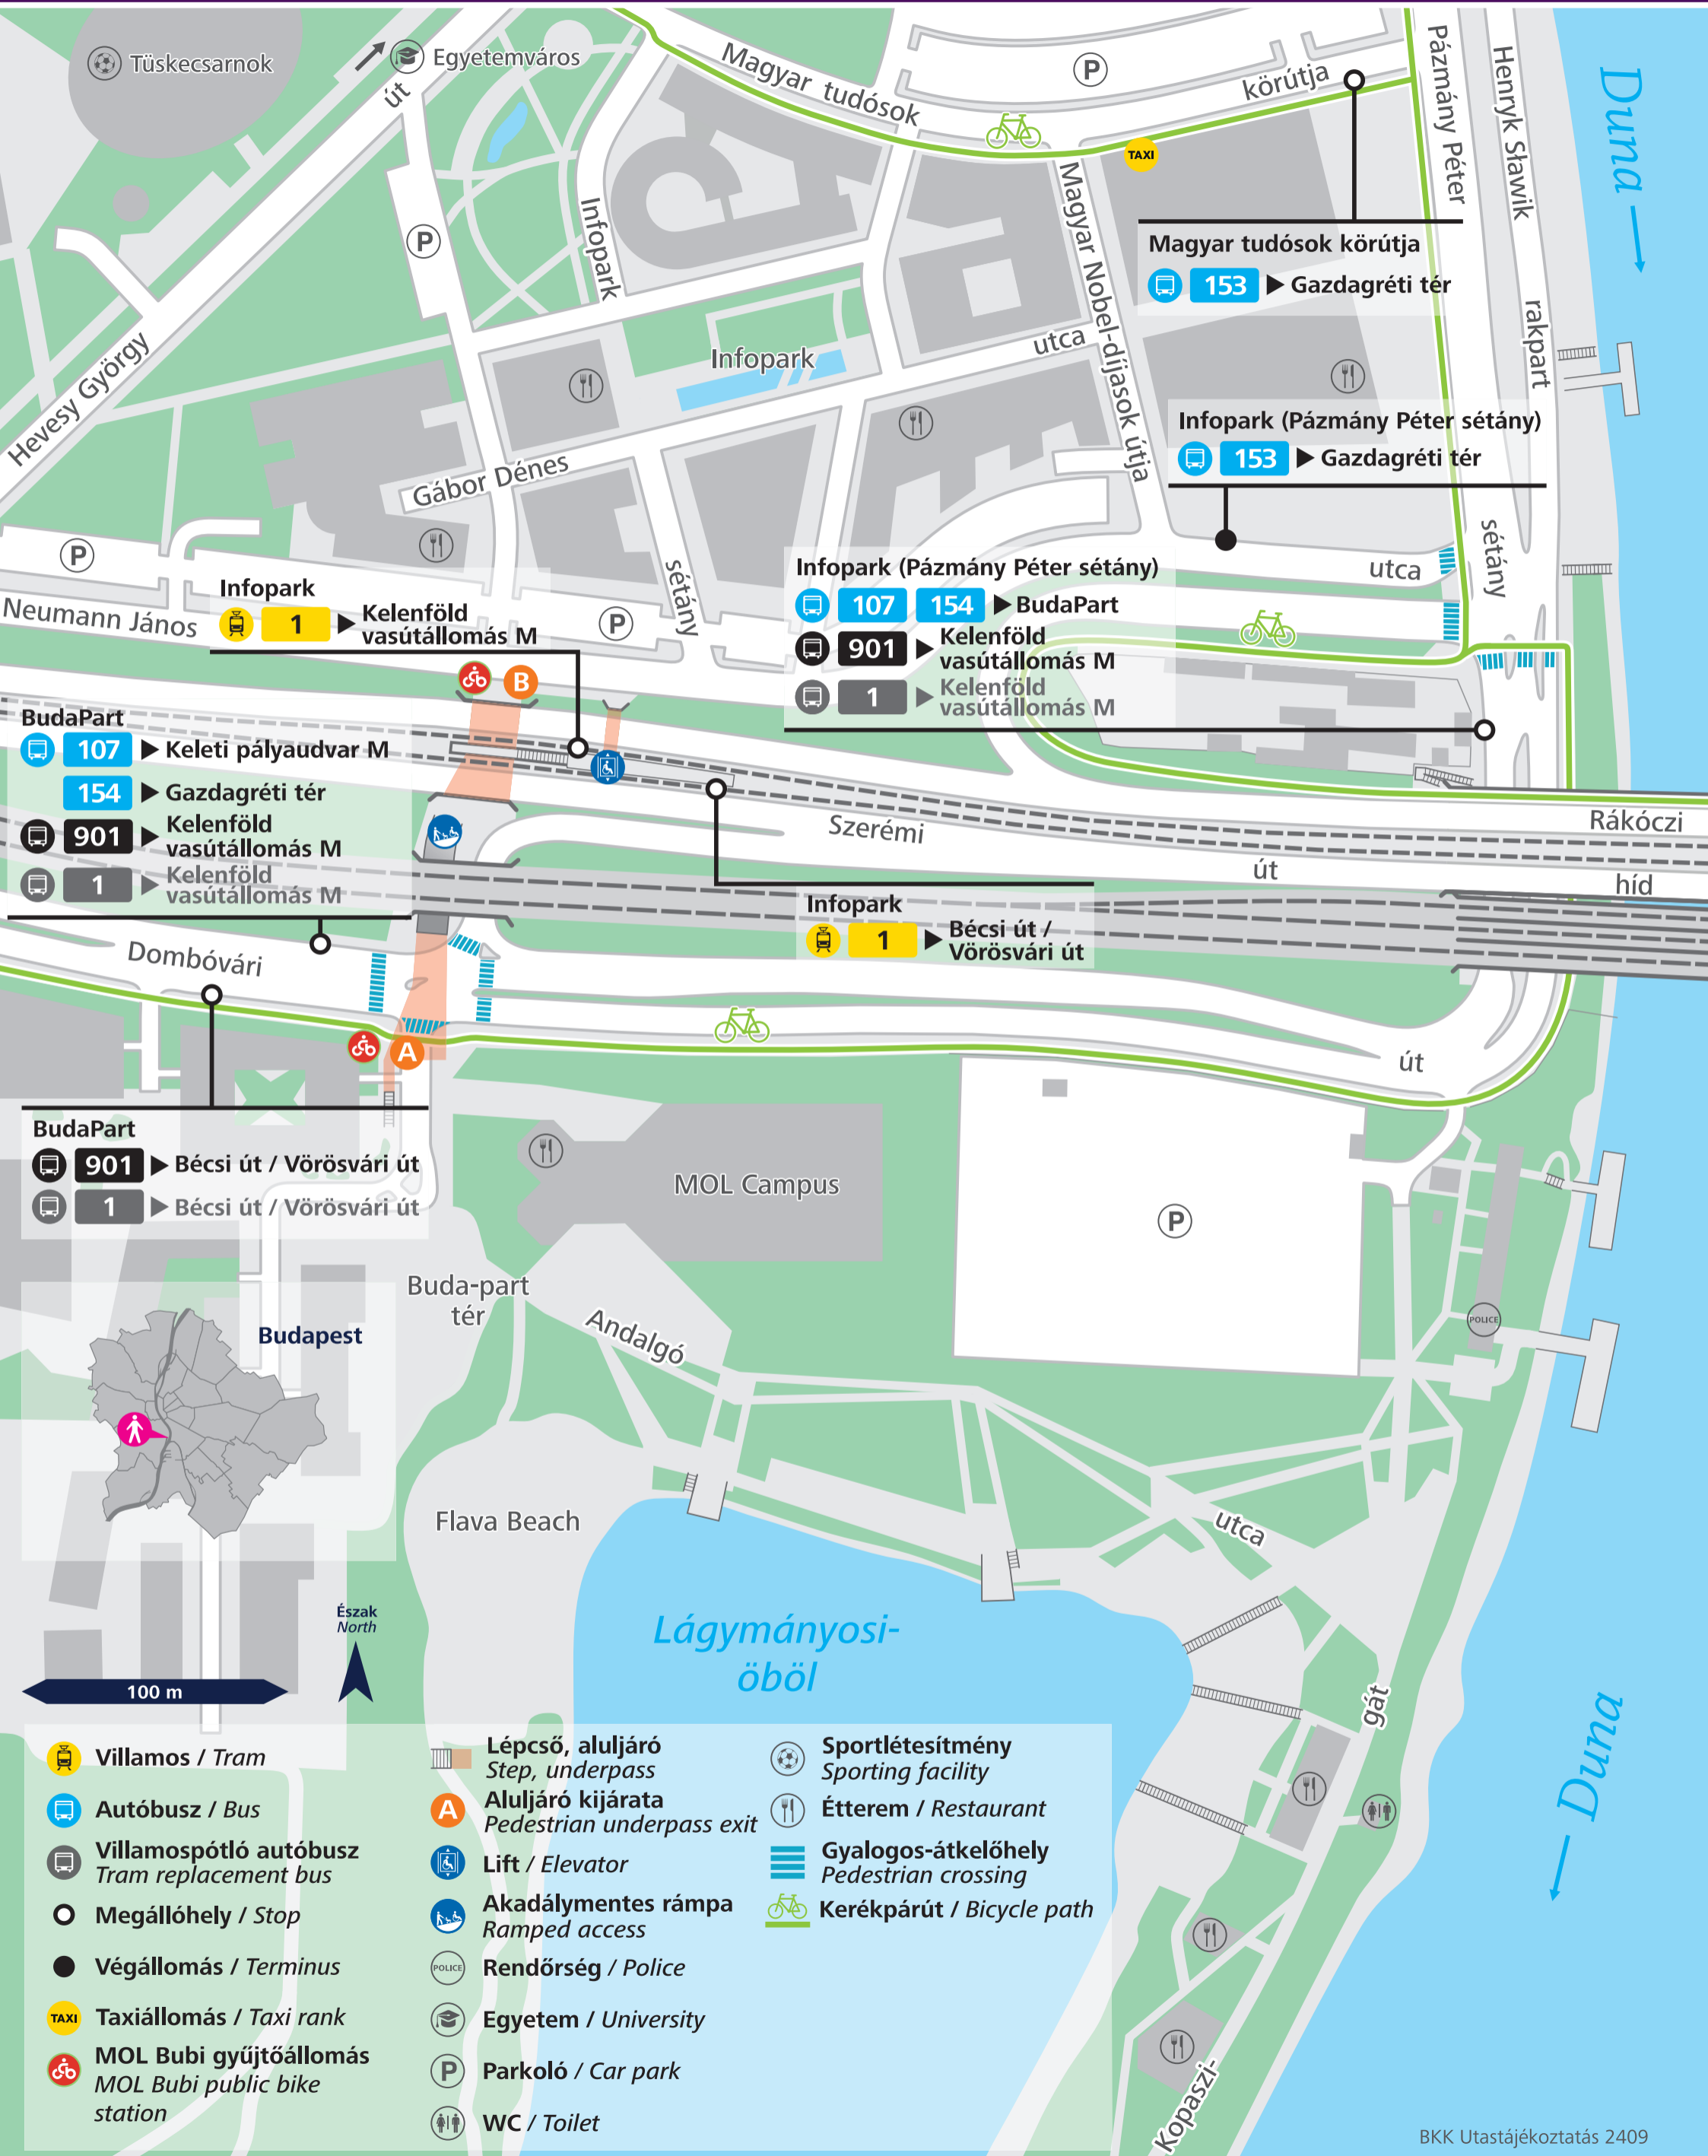

# Kopaszi-gát – BudaPart

**BudaPart**  
 107 ▶ Keleti pályaudvar M  
 154 ▶ Gazdagréti tér  
 901 ▶ Kelenföld vasútállomás M  
 1 ▶ Kelenföld vasútállomás M

**Infopark (Pázmány Péter sétány)**  
 107 154 ▶ BudaPart  
 901 ▶ Kelenföld vasútállomás M  
 1 ▶ Kelenföld vasútállomás M

**Magyar tudósok körútja**  
 153 ▶ Gazdagréti tér

**Infopark (Pázmány Péter sétány)**  
 153 ▶ Gazdagréti tér

**BudaPart**  
 901 ▶ Bécsi út / Vörösvári út  
 1 ▶ Bécsi út / Vörösvári út

**Infopark**  
 1 ▶ Bécsi út / Vörösvári út

- Villamos / Tram
- Autóbusz / Bus
- Villamospótló autóbusz / Tram replacement bus
- Megállóhely / Stop
- Végállomás / Terminus
- Taxiállomás / Taxi rank
- MOL Bubi gyűjtőállomás / MOL Bubi public bike station

- Sportlétesítmény / Sporting facility
- Étterem / Restaurant
- Gyalogos-átkelőhely / Pedestrian crossing
- Kerékpárút / Bicycle path