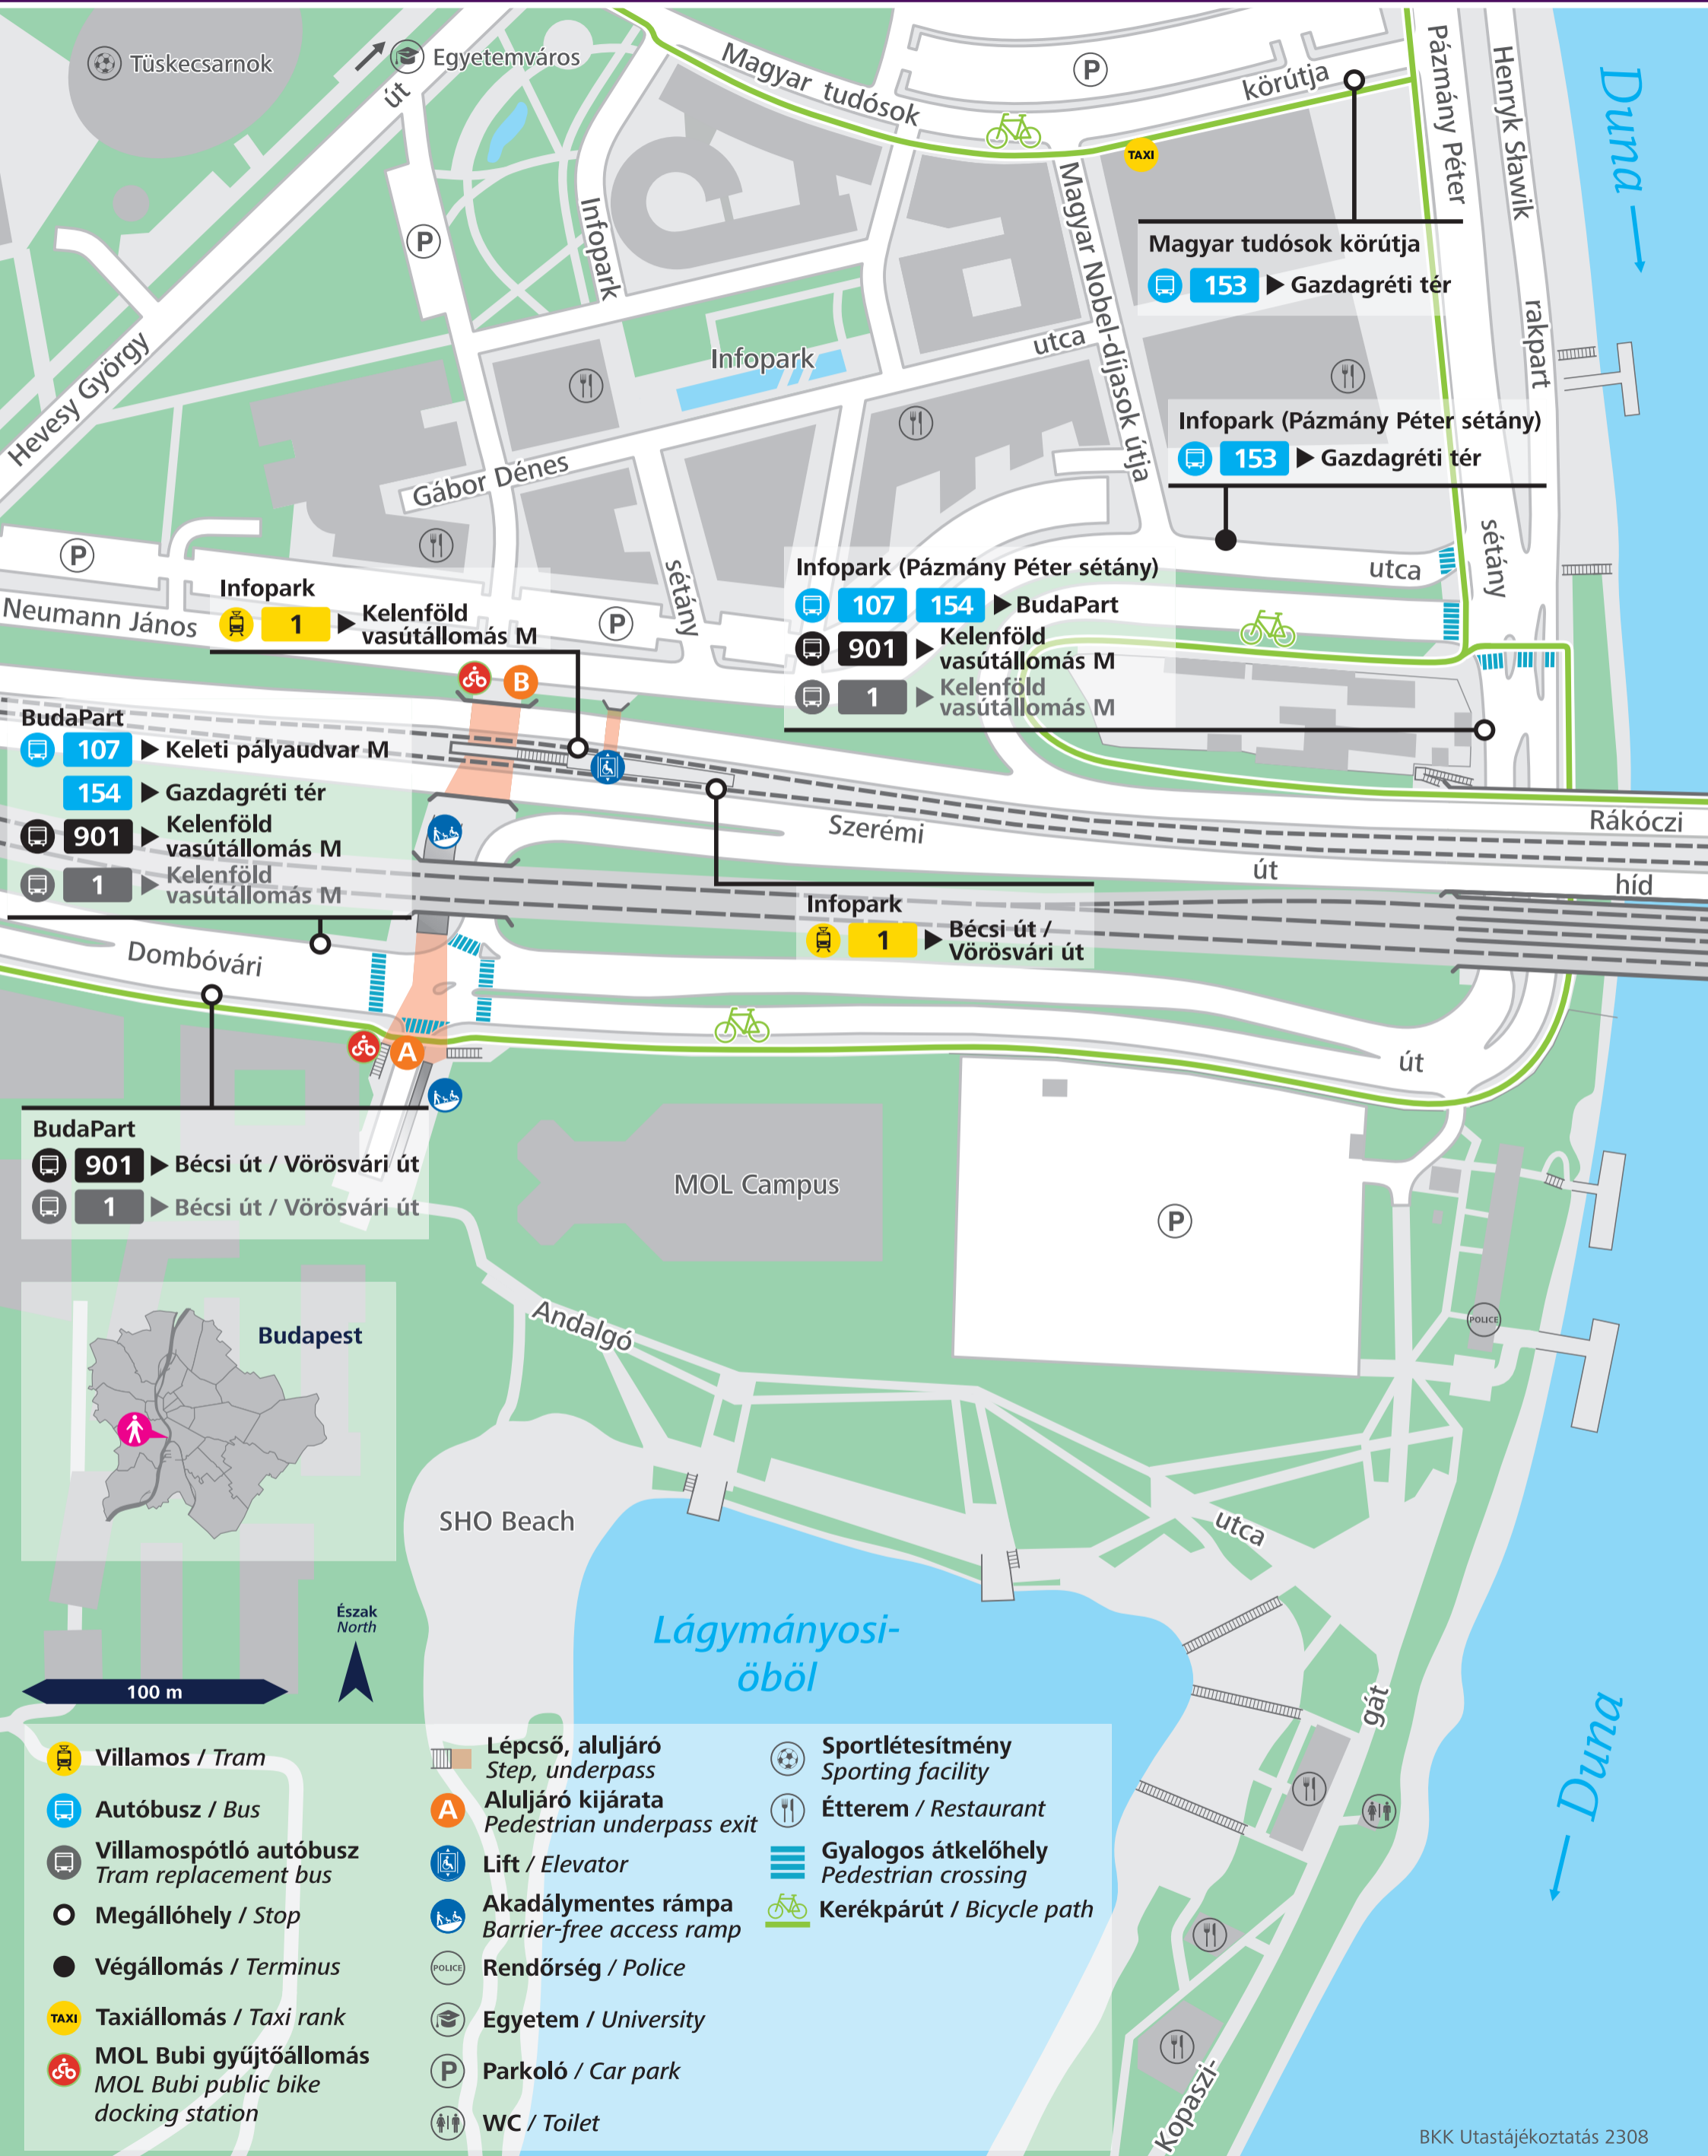

Kopaszi-gát – BudaPart

BKK Utastájékoztató 2308