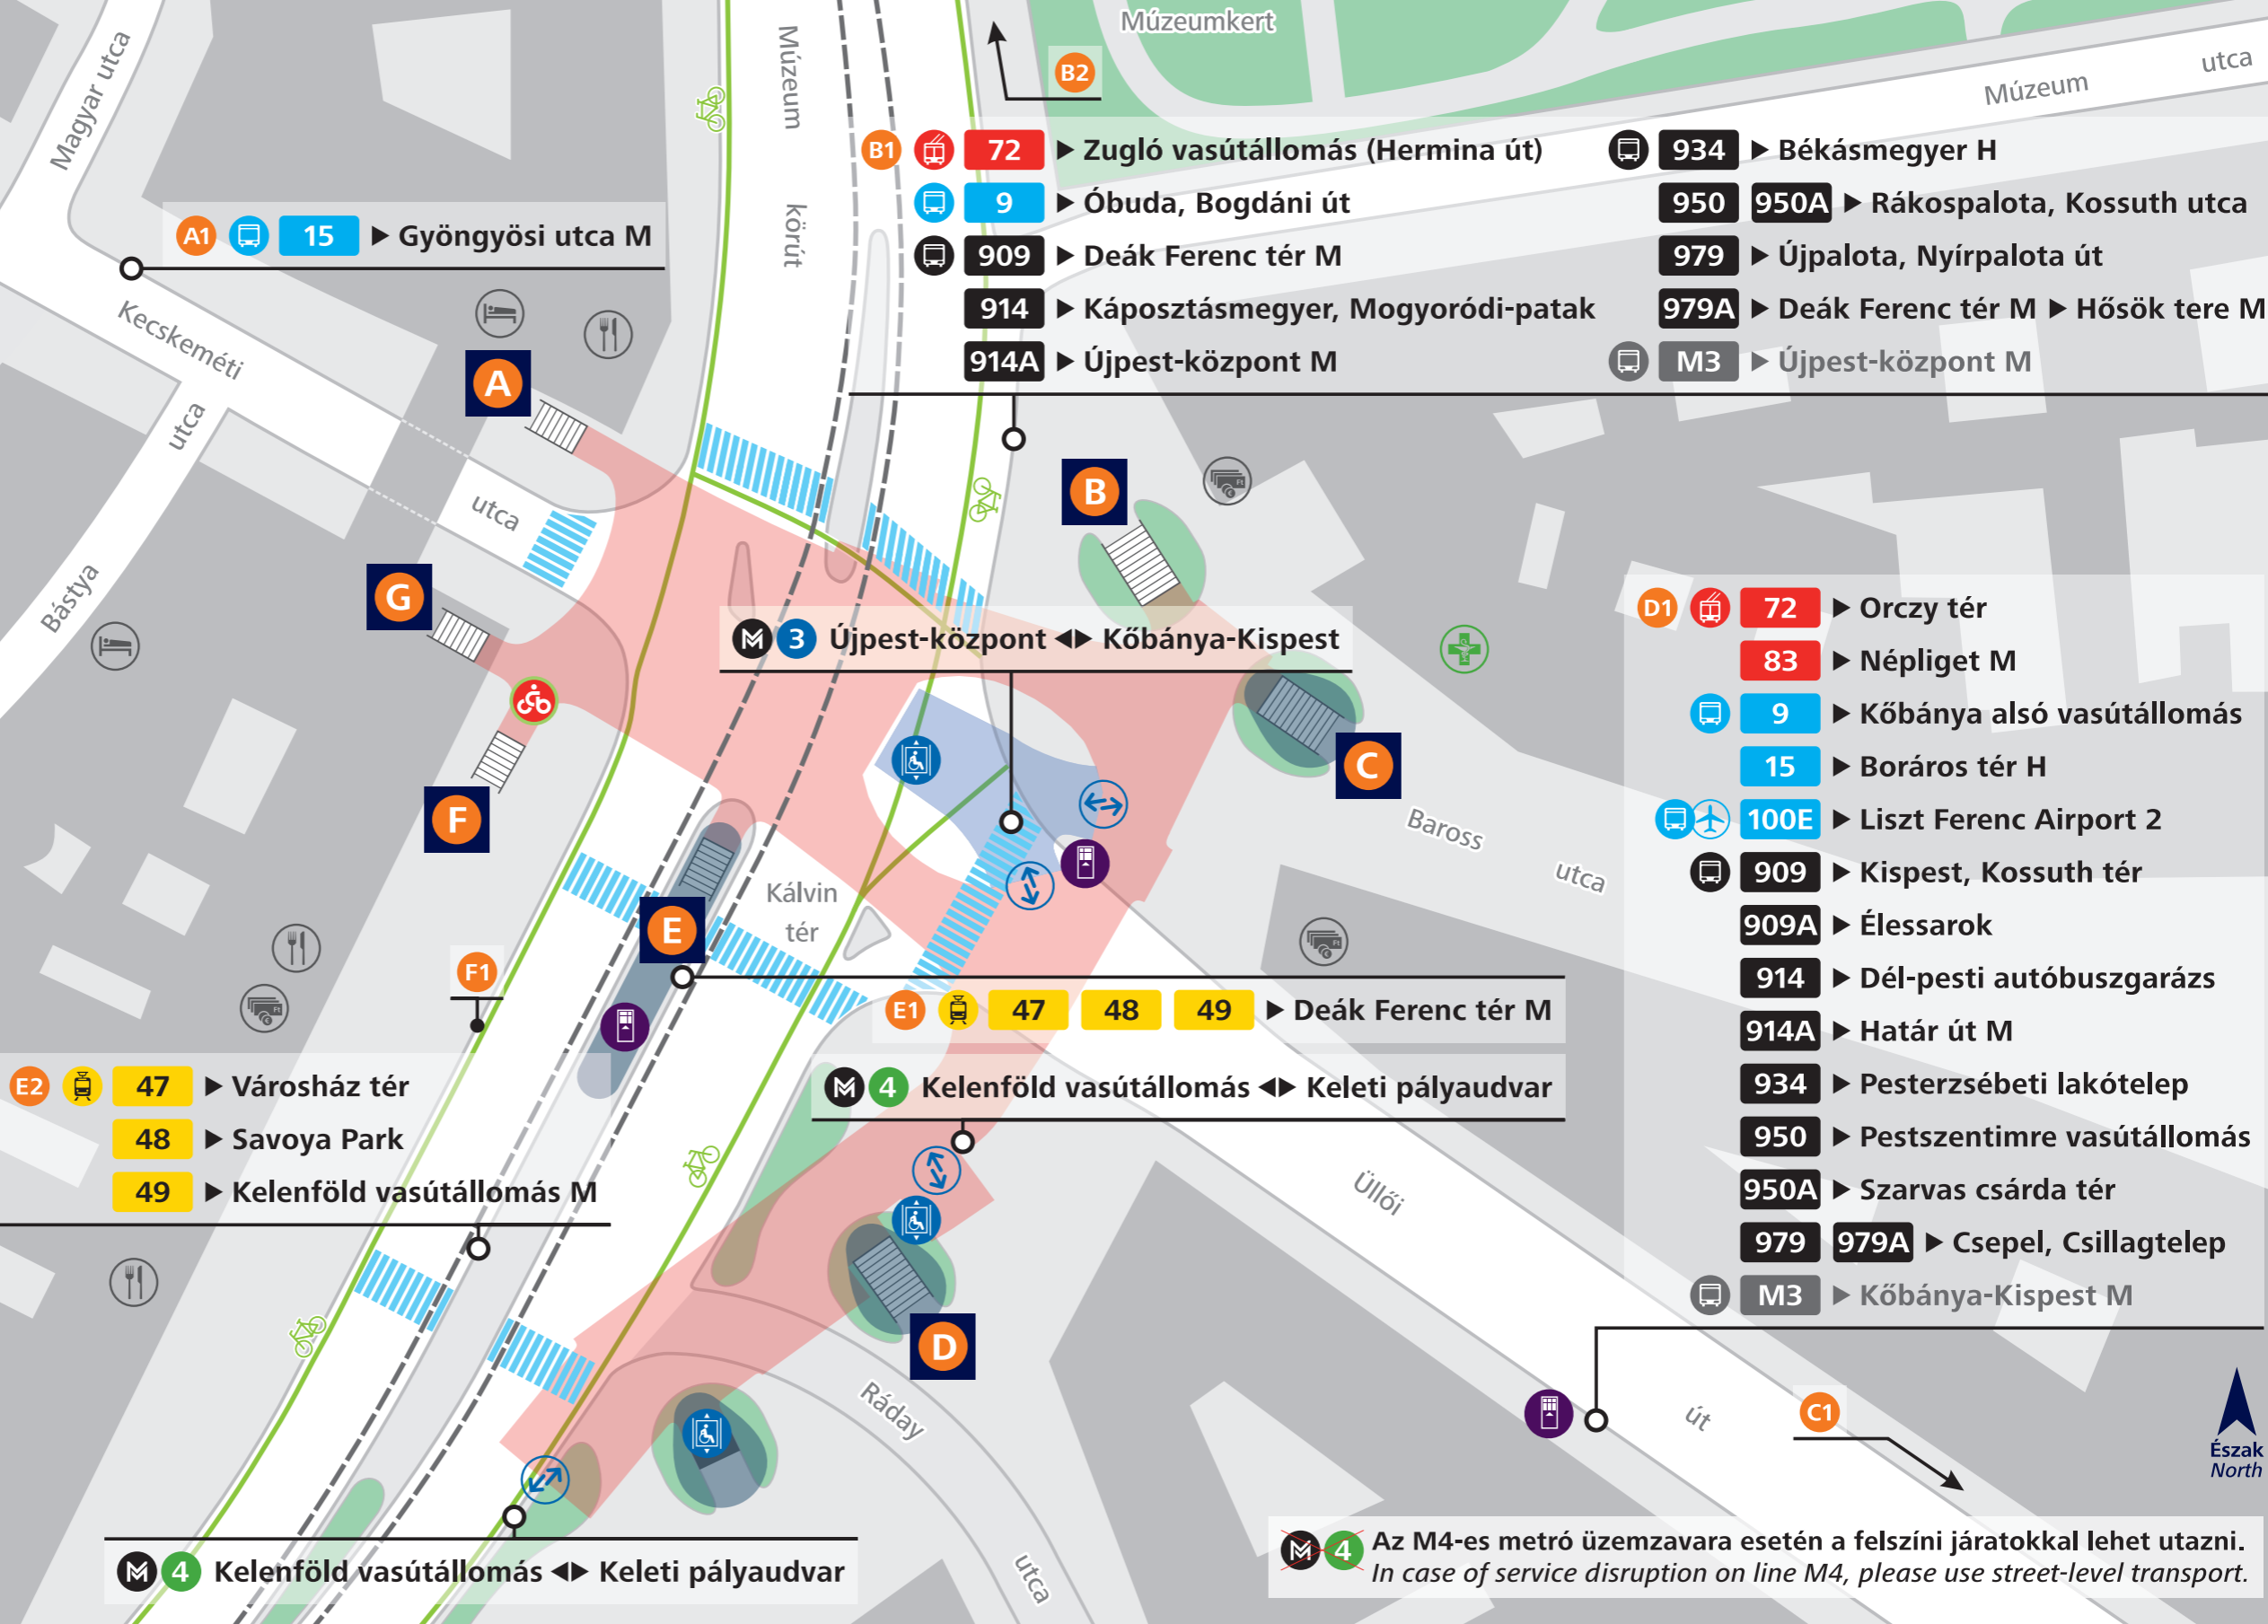

Kálvin tér

Jelmagyarázat / Legend

- Metró**
Metro
- Villamos**
Tram
- Trolibusz**
Trolleybus
- Repülőtéri Expressz autóbusz**
Airport Express bus
- Autóbusz**
Bus
- Éjszakai autóbusz**
Night bus
- Metrópótló autóbusz**
(üzemzavar esetén)
Metro replacement bus
(in case of service disruptions)
- MOL Bubi állomás**
MOL Bubi public bike station
- BKK jegyautomata**
BKK ticket vending machine
- Metró be- és kijárata**
Metro entrance and exit
- Aluljáró; Lépcső**
Underpass; Stairs
- Aluljáró kijárata**
Underpass exit
- Megálló azonosítója**
Stop identifier
- Lift**
Elevator
- Gyógyszertár**
Pharmacy
- Szálloda**
Hotel
- Étterem**
Restaurant
- Bank**
Bank
- Megállóhely**
Stop
- Gyalogos-átkelőhely**
Pedestrian crossing
- Kerékpárút**
Bicycle path

4 Az M4-es metró üzemzavara esetén a felszíni járatokkal lehet utazni.
 In case of service disruption on line M4, please use street-level transport.