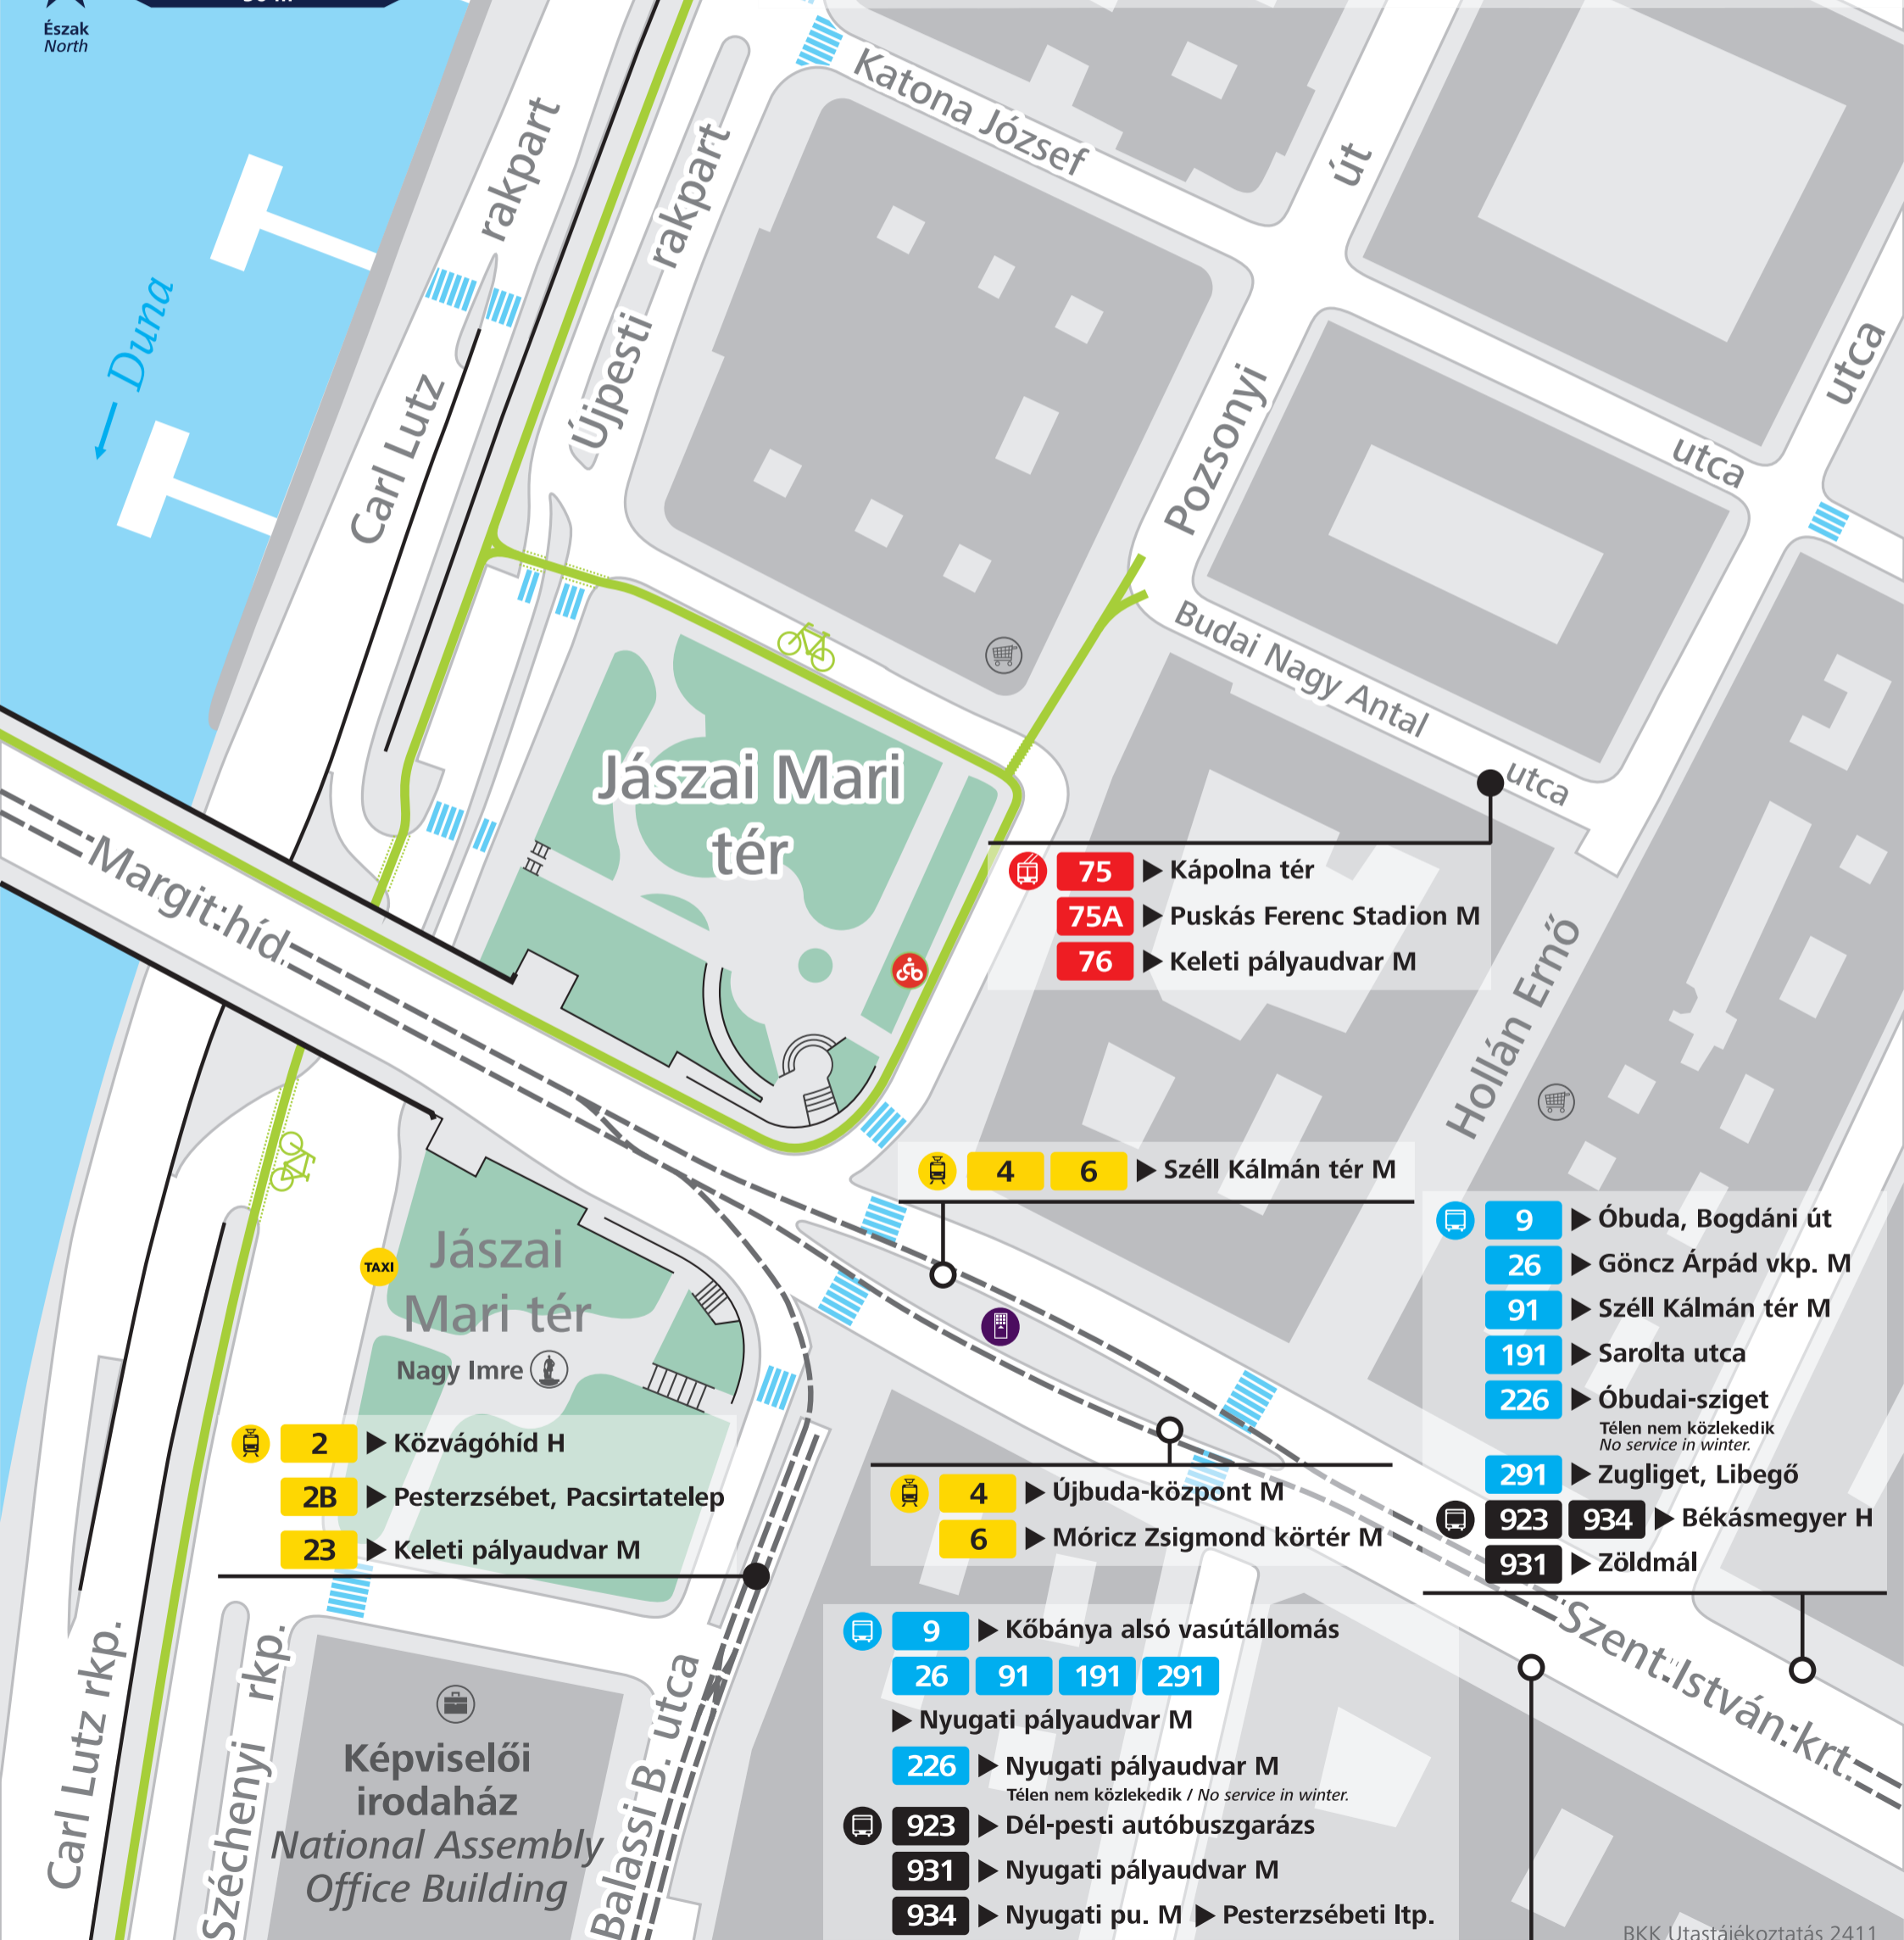

# Jászai Mari tér

Budapest

50 m

- Villamos  
Tram
- Trolibusz  
Trolleybus
- Autóbusz  
Bus
- Éjszakai autóbusz  
Night bus
- Végállomás; Megállóhely  
Terminus; Stop
- BKK jegyautomata  
BKK ticket vending machine
- Gyalogos-átkelőhely  
Pedestrian crossing
- Kerékpárút, átkelő  
Bicycle path, crossing
- MOL Bubi gyűjtőállomás  
MOL Bubi public bike station
- Taxiállomás  
Taxi rank
- Hivatal  
Office
- Élelmiszerüzlet  
Supermarket
- Szobor  
Statue

Járataink közlekedése módosulhat, az adatok tájékoztató jellegűek. bkk.hu  
Transport services are subject to change. Data for informational purposes only. bkk.hu

- 75 ▶ Kápolna tér
- 75A ▶ Puskás Ferenc Stadion M
- 76 ▶ Keleti pályaudvar M

- 4 6 ▶ Széll Kálmán tér M

- 9 ▶ Óbuda, Bogdáni út
- 26 ▶ Göncz Árpád vkp. M
- 91 ▶ Széll Kálmán tér M
- 191 ▶ Sarolta utca
- 226 ▶ Óbudai-sziget  
Télen nem közlekedik / No service in winter.
- 291 ▶ Zugliget, Libegő
- 923 934 ▶ Békásmegyér H
- 931 ▶ Zöldmál

- 2 ▶ Közvágóhíd H
- 2B ▶ Pesterzsébet, Pacsirtatelep
- 23 ▶ Keleti pályaudvar M

BKK Utastájékoztató 2411