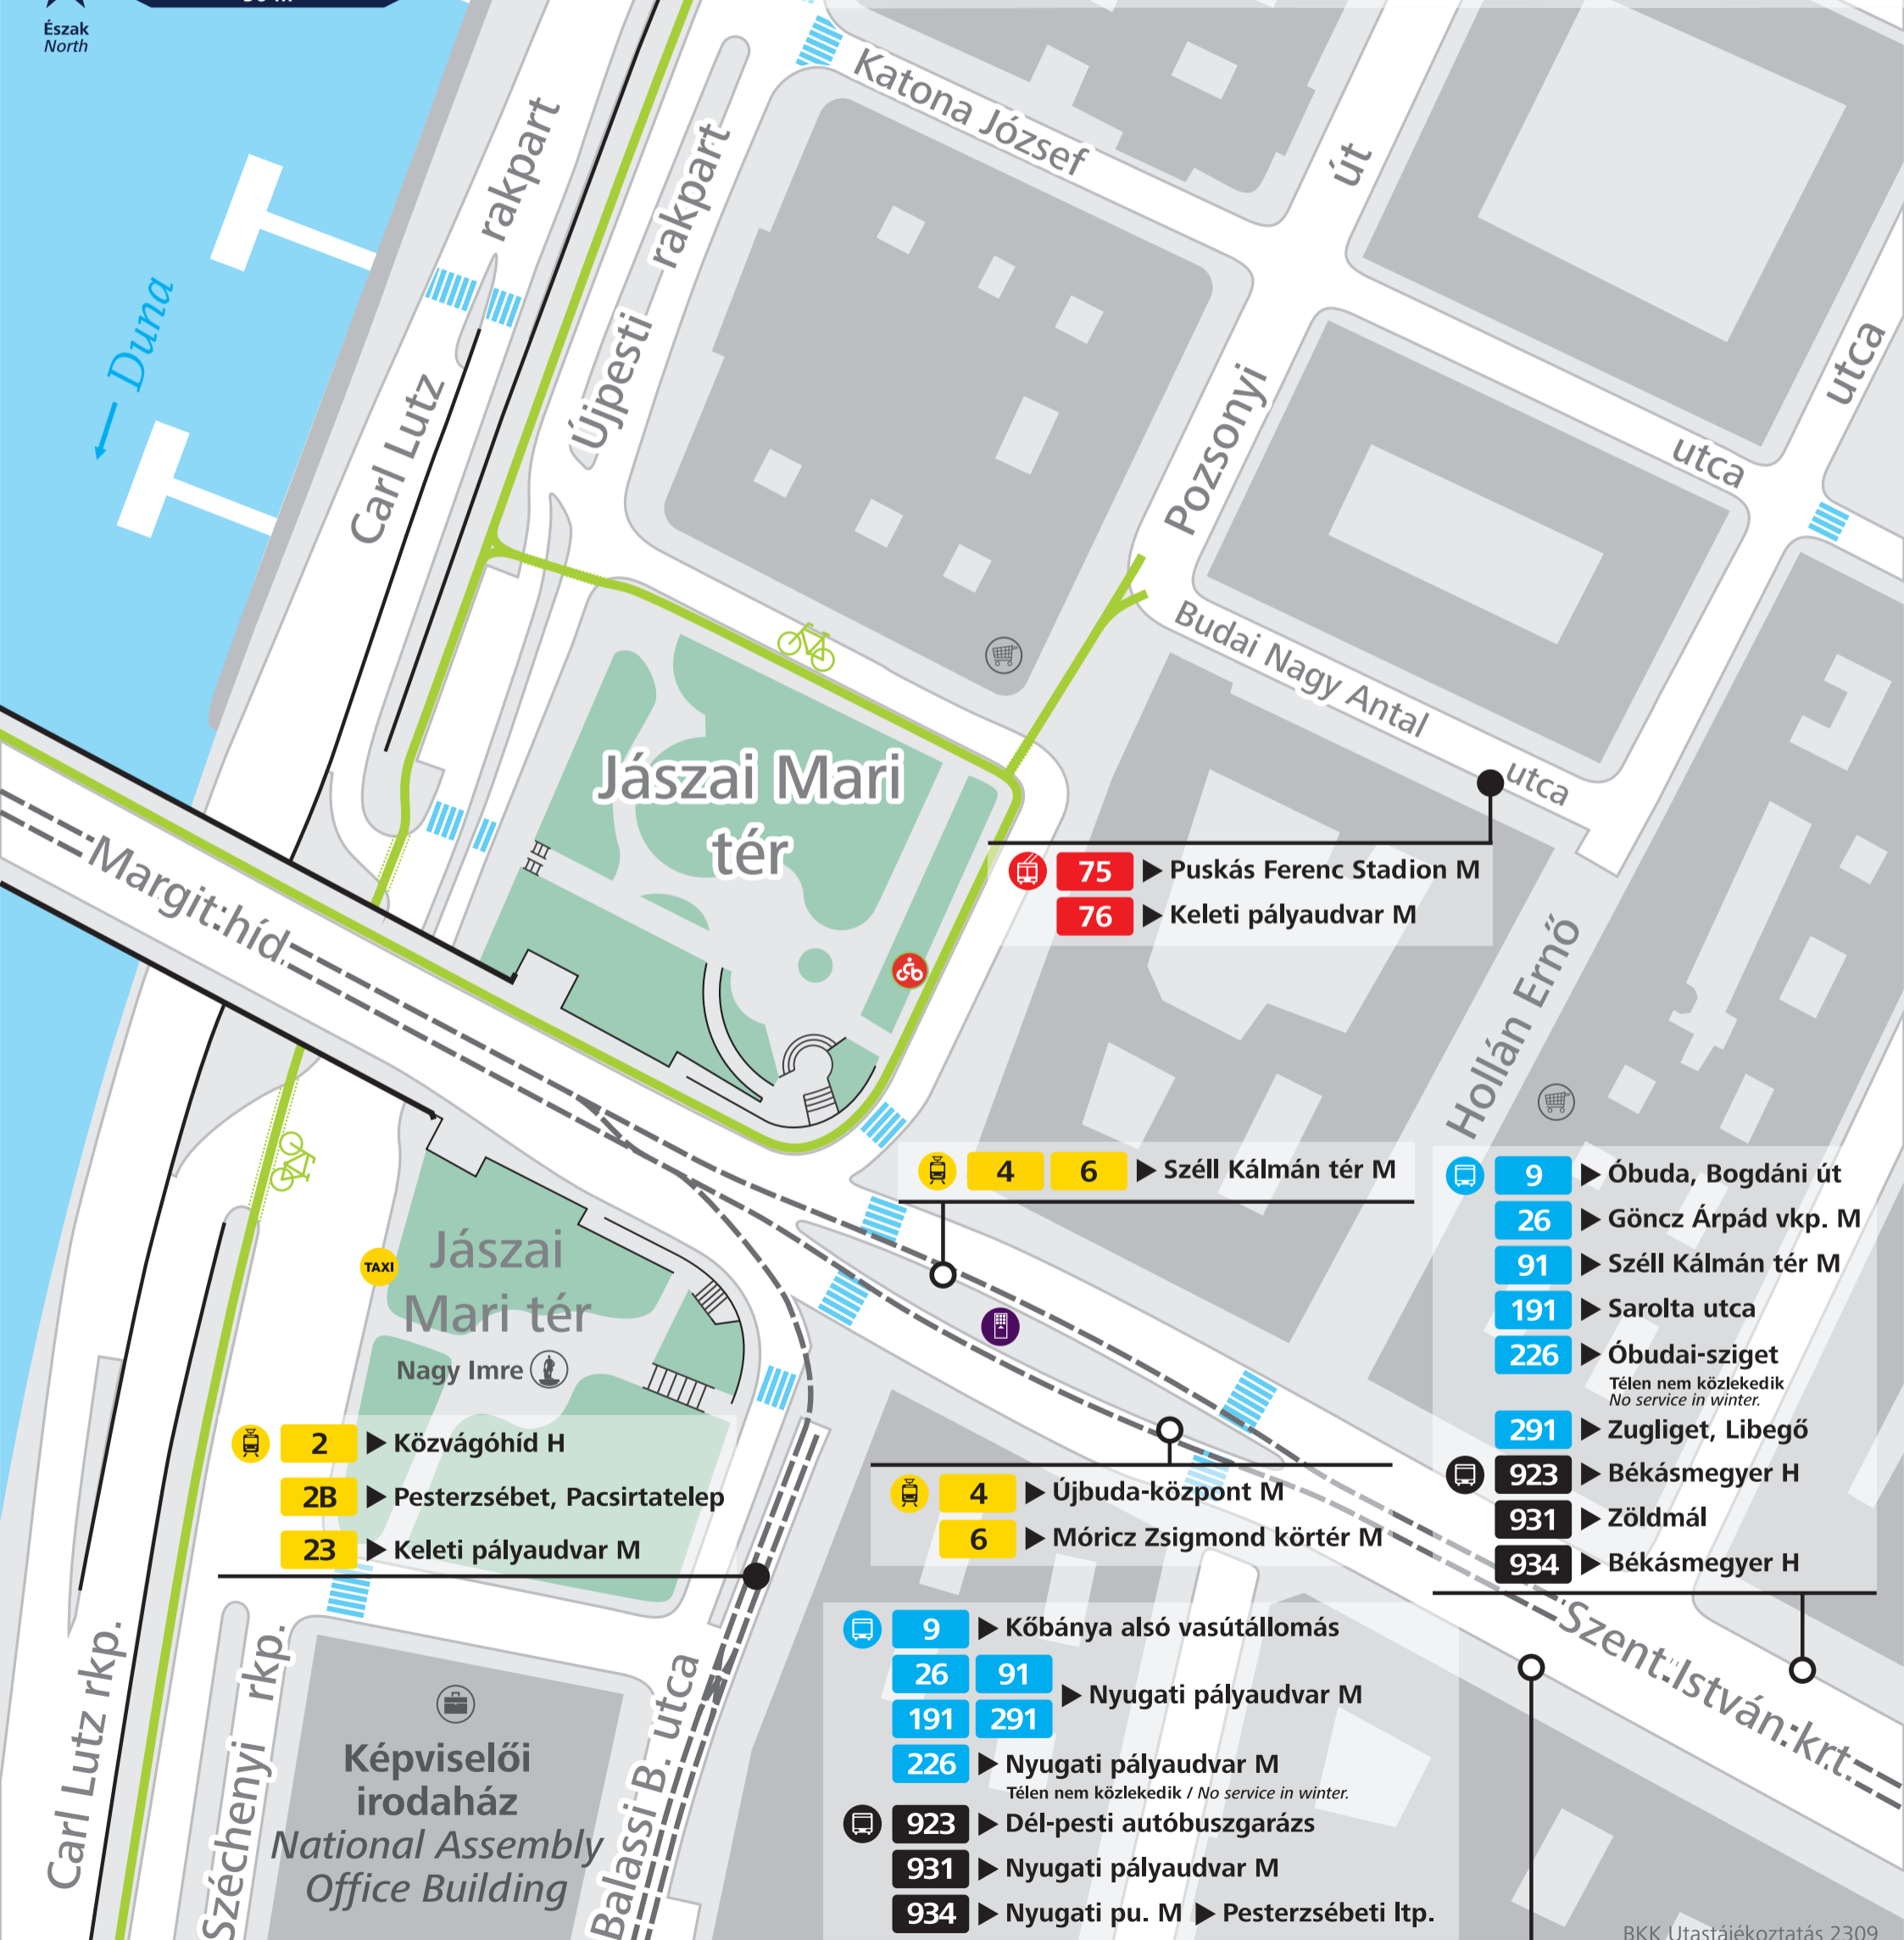

Jászai Mari tér

Budapest

50 m

- Villamos
Tram
- Trolibusz
Trolleybus
- Autóbusz
Bus
- Éjszakai autóbusz
Night bus
- Végállomás; Megállóhely
Terminus; Stop
- BKK jegyautomata
BKK ticket vending machine
- Gyalogos-átkelőhely
Pedestrian crossing
- Kerékpárút, átkelő
Bicycle path, crossing
- MOL Bubi gyűjtőállomás
MOL Bubi public bike station
- Taxiállomás
Taxi rank
- Hivatal
Office
- Élelmiszerüzlet
Supermarket
- Szobor
Statue

Járataink közlekedése módosulhat, az adatok tájékoztató jellegűek. bkk.hu
Transport services are subject to change. Data for informational purposes only. bkk.hu

- 75 ▶ Puskás Ferenc Stadion M
- 76 ▶ Keleti pályaudvar M

- 4 6 ▶ Széll Kálmán tér M

- 9 ▶ Óbuda, Bogdáni út
- 26 ▶ Göncz Árpád vkp. M
- 91 ▶ Széll Kálmán tér M
- 191 ▶ Sarolta utca
- 226 ▶ Óbudai-sziget
Télen nem közlekedik / No service in winter.
- 291 ▶ Zugliget, Libegő
- 923 ▶ Békásmegyér H
- 931 ▶ Zöldmál
- 934 ▶ Békásmegyér H

- 2 ▶ Közvágóhíd H
- 2B ▶ Pesterzsébet, Pacsirtatelep
- 23 ▶ Keleti pályaudvar M

- 4 ▶ Újbuda-központ M
- 6 ▶ Móricz Zsigmond körtér M

- 9 ▶ Kőbánya alsó vasútállomás
- 26 91 ▶ Nyugati pályaudvar M
- 191 291
- 226 ▶ Nyugati pályaudvar M
Télen nem közlekedik / No service in winter.