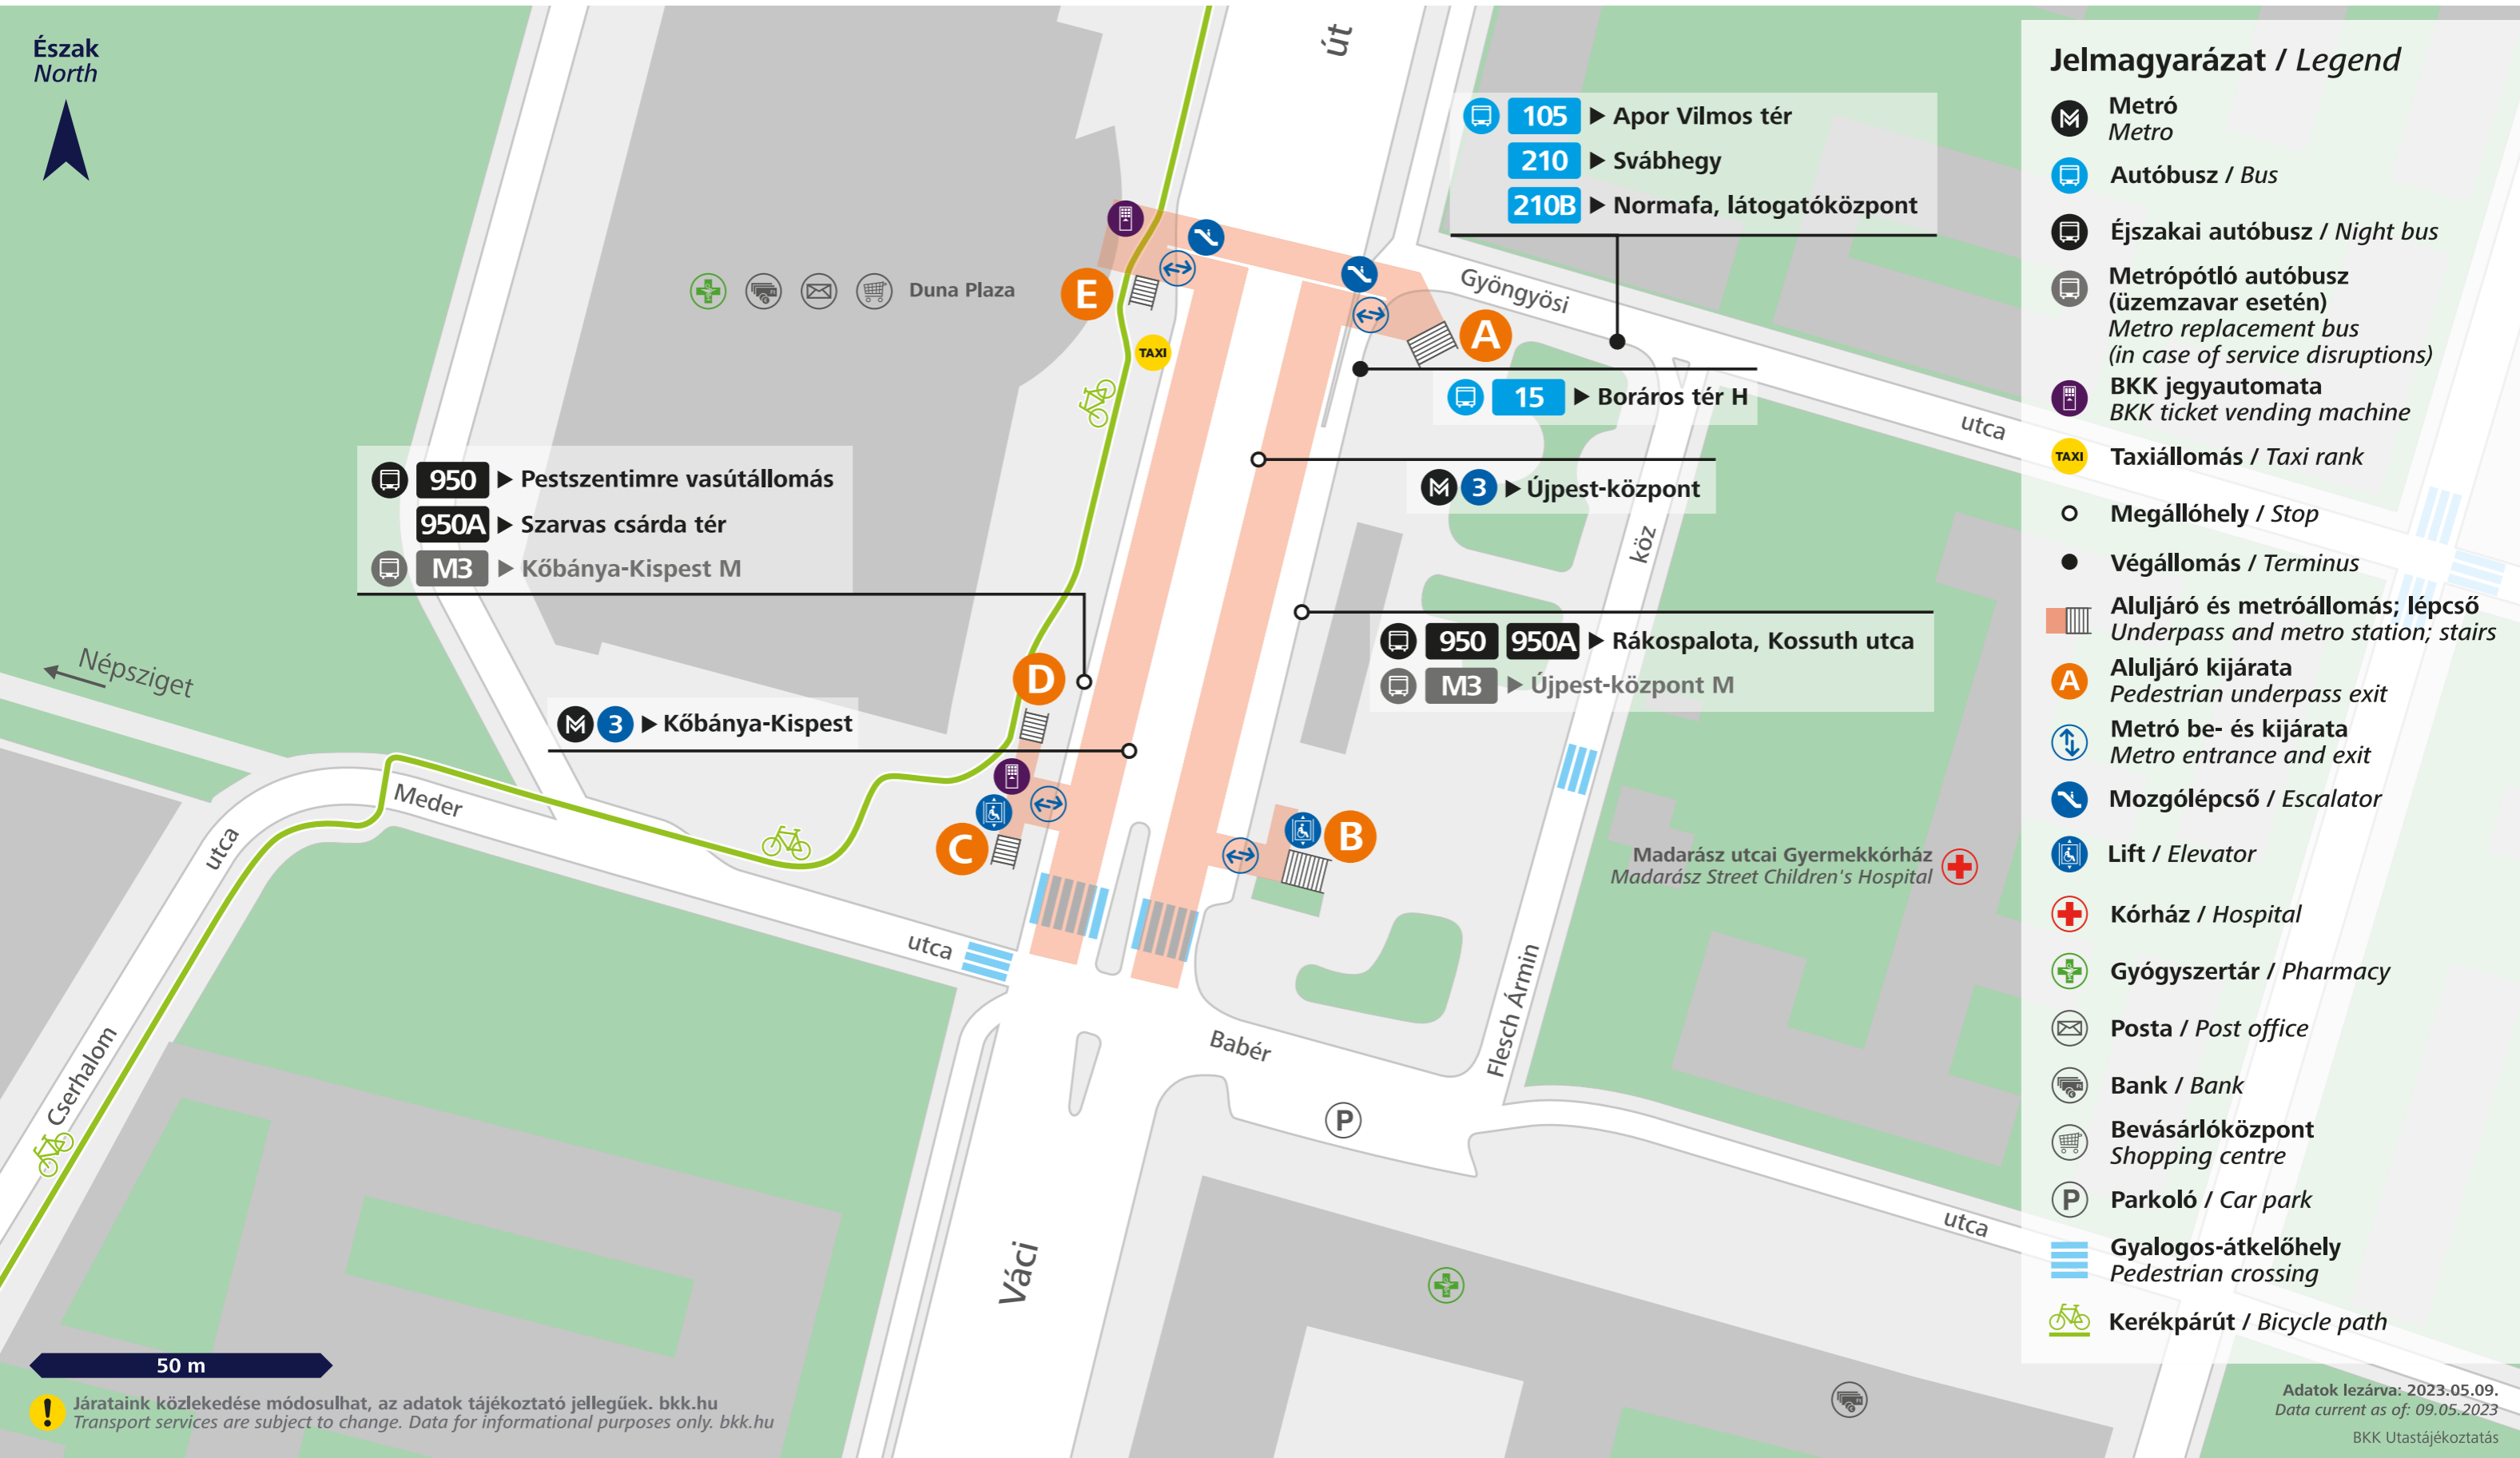

# Gyöngyösi utca

Észak  
North

**950** ▶ Pestszentimre vasútállomás  
**950A** ▶ Szarvas csárda tér  
**M3** ▶ Kőbánya-Kispest M

**105** ▶ Apor Vilmos tér  
**210** ▶ Svábhegy  
**210B** ▶ Normafa, látogatóközpont

**15** ▶ Boráros tér H

**3** ▶ Újpest-központ

**950** **950A** ▶ Rákospalota, Kossuth utca  
**M3** ▶ Újpest-központ M

**3** ▶ Kőbánya-Kispest

## Jelmagyarázat / Legend

- M** **Metró**  
Metro
- Autóbusz / Bus**
- Éjszakai autóbusz / Night bus**
- Metrópótló autóbusz (üzemzavar esetén)**  
Metro replacement bus (in case of service disruptions)
- BKK jegyautomata**  
BKK ticket vending machine
- TAXI** **Taxiállomás / Taxi rank**
- Megállóhely / Stop**
- Végállomás / Terminus**
- Aluljáró és metróállomás; lépcső**  
Underpass and metro station; stairs
- A** **Aluljáró kijárata**  
Pedestrian underpass exit
- Metró be- és kijárata**  
Metro entrance and exit
- Mozgólépcső / Escalator**
- Lift / Elevator**
- Kórház / Hospital**
- Gyógyszertár / Pharmacy**
- Posta / Post office**
- Bank / Bank**
- Bevásárlóközpont**  
Shopping centre
- P** **Parkoló / Car park**
- Gyalogos-átkelőhely**  
Pedestrian crossing
- Kerékpárút / Bicycle path**