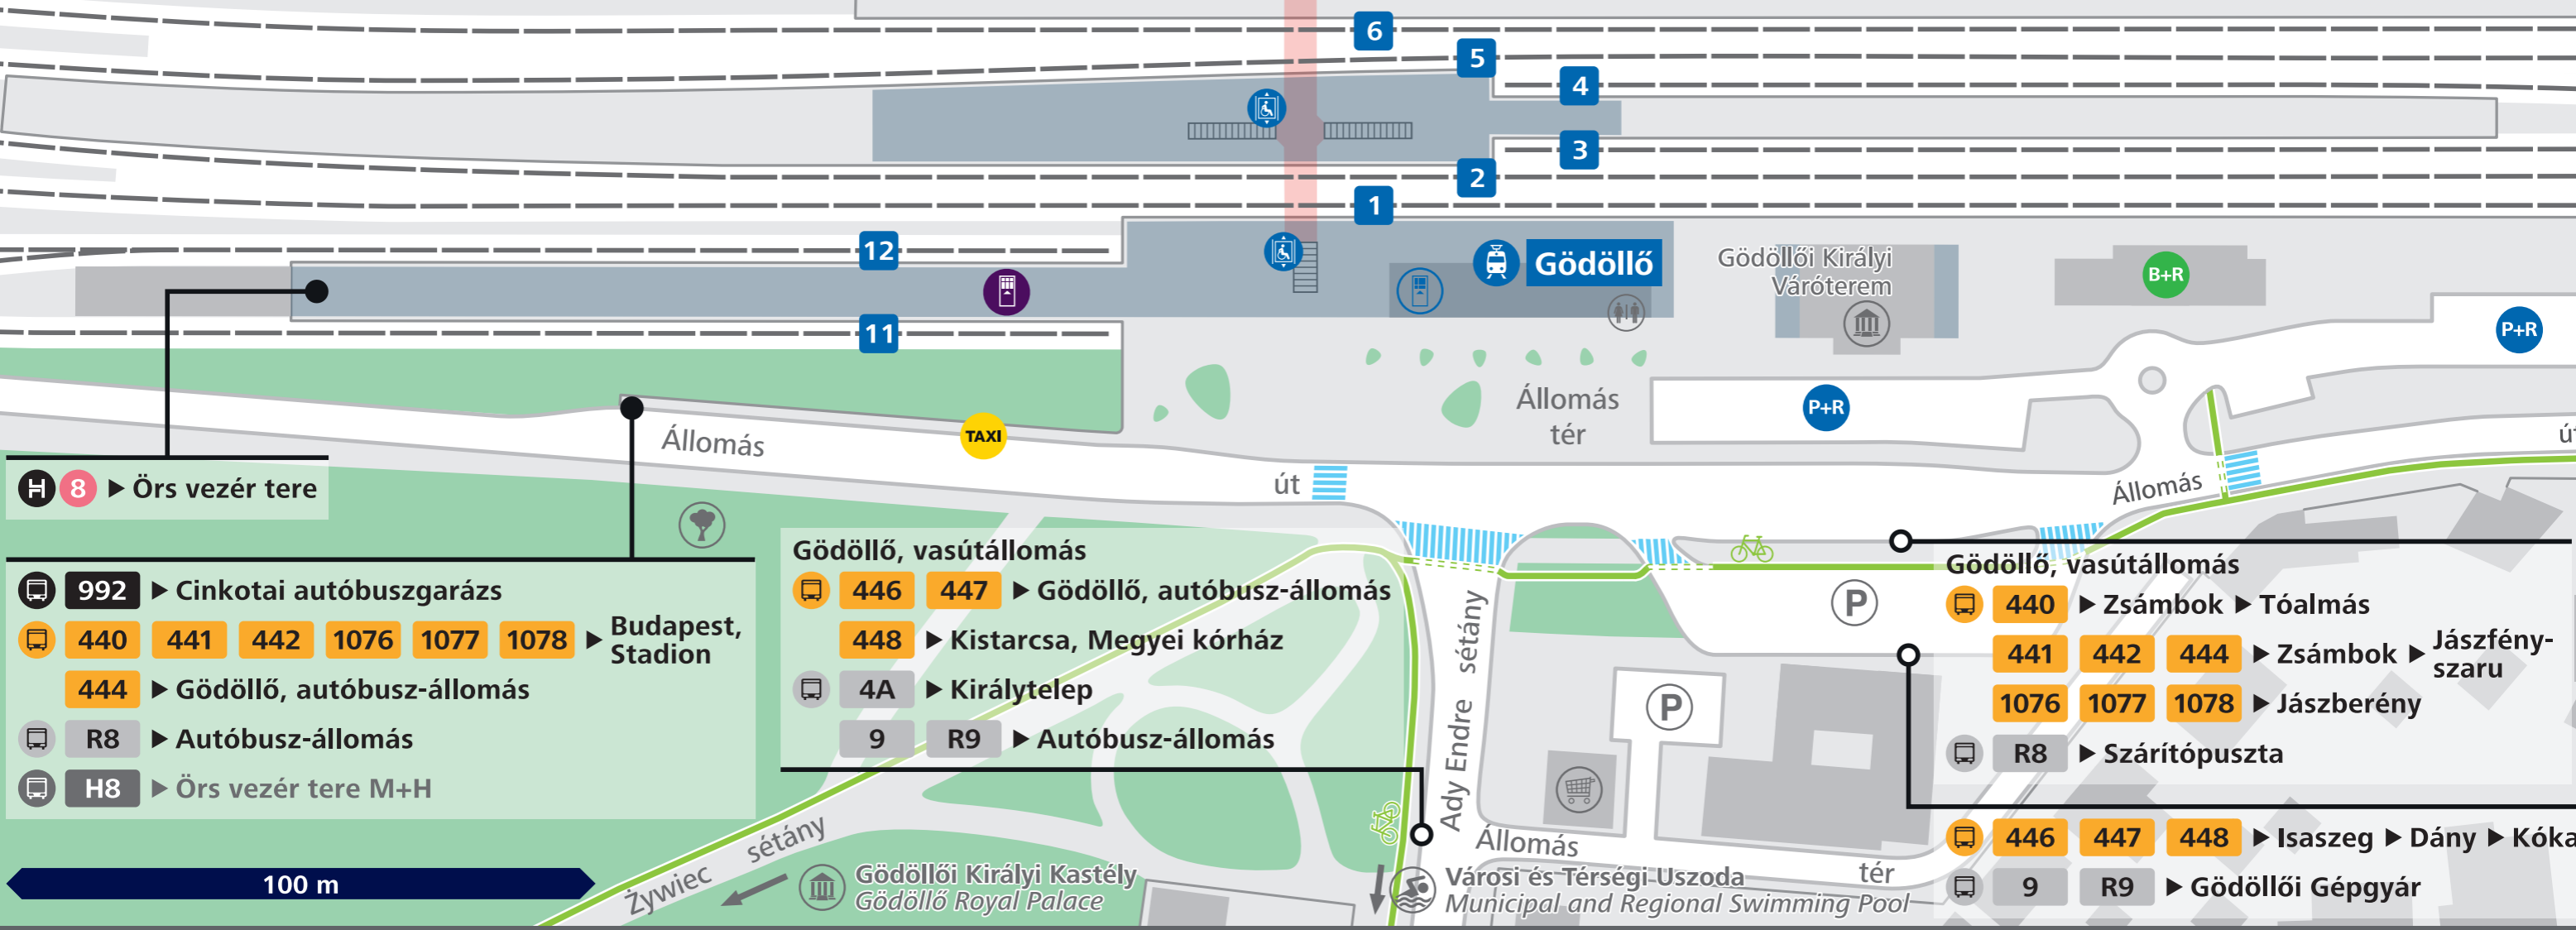

Gödöllő

- **HÉV**
  Suburban railway
- **Éjszakai autóbusz**
  Night bus
- **Helyközi autóbusz**
  Regional bus
- **Helyi autóbusz**
  Local bus
- **HÉV-pótló autóbusz (üzemzavar esetén)**
  Suburban railway repl. bus (in case of service disruptions)
- **Vasútállomás**
  Railway station
- **Vágányszám**
  Track number
- **Megálló; Végállomás**
  Stop; Terminus

- **BKK-jegyautomata**
  BKK ticket vending machine
- **MÁV-csoport-pénztár**
  MÁV Group ticket office
- **Lift**
  Elevator
- **Taxiállomás**
  Taxi rank
- **P+R parkoló**
  P+R car park
- **Kerékpártároló**
  Bicycle storage
- **Kerékpárút**
  Bicycle path
- **Gyalogos-átkelőhely**
  Pedestrian crossing
- **Lépcső; Gyalogos aluljáró**
  Stairs; Pedestrian underpass

- **Gyógyszertár**
  Pharmacy
- **Bolt**
  Shop
- **Egyetem**
  University
- **Múzeum, műemlék épület**
  Museum, architectural monument
- **Park**
  Park
- **Parkoló**
  Car park
- **Posta**
  Post office
- **Uszoda**
  Swimming pool
- **WC**
  Toilets

Magyar Agrár- és Élettudományi Egyetem
Hungarian University of Agriculture and Life Sciences

Észak
North

HÉV-pótló autóbuszok megállója:
Stop of the suburban railway replacement buses:

H8 ▶ Örs vezér tere M+H

Felszállás az állomás mellett, a 992-es busz végállomásán.
Please board next to the station, at the terminus of bus 992.

Járataink közlekedése módosulhat, az adatok tájékoztató jellegűek. bkk.hu
Transport services are subject to change. Data for informational purposes only. bkk.hu

BKK Utastájékoztató 2501

8 ▶ Örs vezér tere

992 ▶ Cinkotai autóbuszgarázs

440 441 442 1076 1077 1078 ▶ Budapest, Stadion

444 ▶ Gödöllő, autóbusz-állomás

R8 ▶ Autóbusz-állomás

H8 ▶ Örs vezér tere M+H

Gödöllő, vasútállomás

446 447 ▶ Gödöllő, autóbusz-állomás

448 ▶ Kistarcsa, Megyei kórház

4A ▶ Királytelep

9 R9 ▶ Autóbusz-állomás

Gödöllő, vasútállomás

440 ▶ Zsámbok ▶ Tóalmás

441 442 444 ▶ Zsámbok ▶ Jászfényszaru

1076 1077 1078 ▶ Jászberény

R8 ▶ Száritópuszta

446 447 448 ▶ Isaszeg ▶ Dány ▶ Kóka

9 R9 ▶ Gödöllői Gépgyár